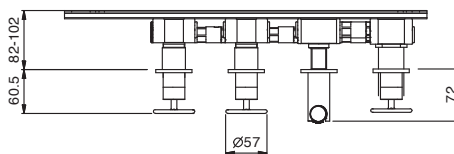

Внутренняя часть

47 00 P017A € 690,00