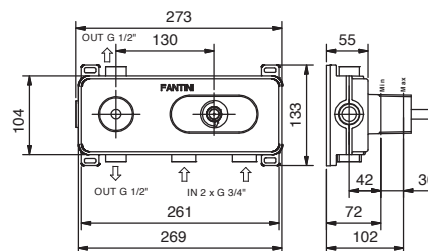

Внутренняя часть

19 00 D372A € 759,00

ОБЩАЯ СТОИМОСТЬ

Matt Gun Metal PVD € 1.586,00