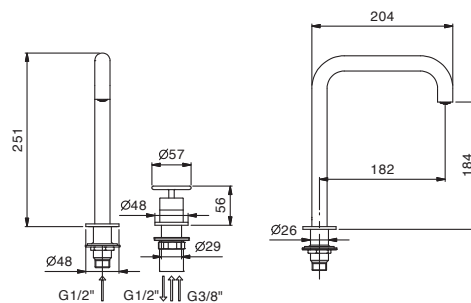

ДЛЯ РАКОВИНЫ : прогрессивный картридж

АПТ. P107W

lead $\emptyset$ free

Смеситель для раковины на 2 отверстия

- вылет 18,2 см
- ручка
- ограничитель потока воды до 5 л/мин при 3 бар
- БЕЗ ДОННОГО КЛАПАНА
- подводка

Matt Gun Metal PVD

47 P5 P107W

€ 909,00