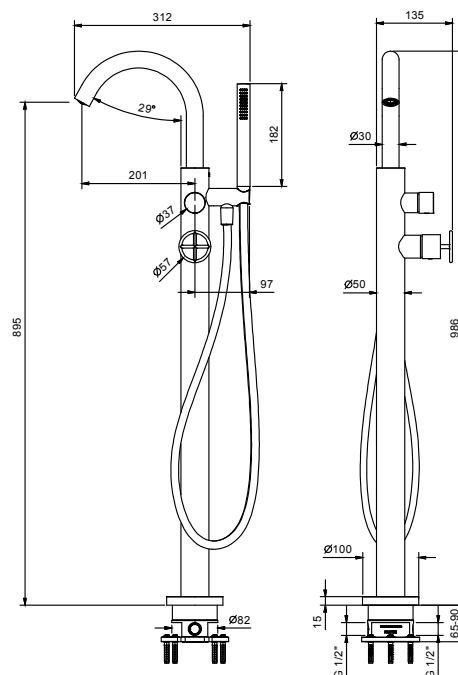

ОБЩАЯ СТОИМОСТЬ

Matt Gun Metal PVD € 3.963,00