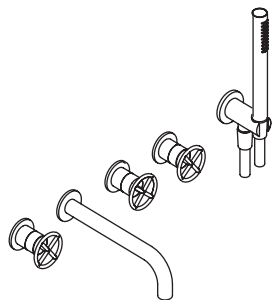

КАРТРИДЖ С КЕРАМИЧЕСКИМ ДИСКОМ, 1/4 ОБОРОТА

Встраиваемый смеситель для ванны
_впуски 1/2"

P019B+P019A
2 выпуска