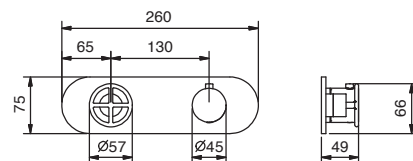

Наружная часть

Matt Gun Metal PVD 47 P5 P372B € 827,00

АРТ. D372A