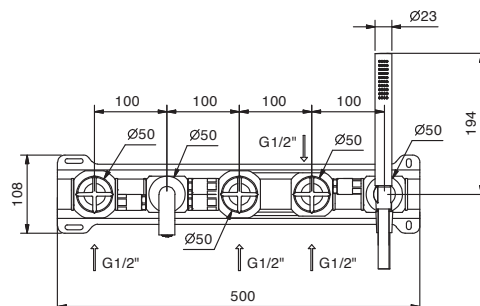

СМЕСИТЕЛИ ДЛЯ ВАННЫ

Встроенный смеситель для ванны

- вылет 20 см
- ручки
- ручка открывания/закрывания, регулирующая поток и температуру
- ручная лейка FIT
- шланговое подключение с держателем для ручной лейки
- гибкий шланг 150 см ПВХ
- картридж керамический 90°
- впуски 1/2"

АРТ. P019B

Наружная часть

Matt Gun Metal PVD 47 P5 P019B € 1.468,00