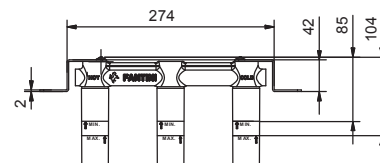

Внутренняя часть

44 00 R010A € 325,00