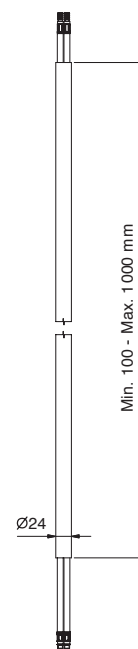

### Prolunghe per art. P404B+P404A

<b>Art. 8444</b> - 10 cm	Matt Gun Metal PVD	47 P5 8444	€ 257,00
<b>Art. 8445</b> - 20 cm	Matt Gun Metal PVD	47 P5 8445	€ 269,00
<b>Art. 8446</b> - 30 cm	Matt Gun Metal PVD	47 P5 8446	€ 280,00
<b>Art. 8447</b> - 40 cm	Matt Gun Metal PVD	47 P5 8447	€ 293,00
<b>Art. 8437</b> - 50 cm	Matt Gun Metal PVD	47 P5 8437	€ 305,00
<b>Art. 8448</b> - 60 cm	Matt Gun Metal PVD	47 P5 8448	€ 316,00
<b>Art. 8449</b> - 70 cm	Matt Gun Metal PVD	47 P5 8449	€ 329,00
<b>Art. 8450</b> - 80 cm	Matt Gun Metal PVD	47 P5 8450	€ 415,00
<b>Art. 8451</b> - 90 cm	Matt Gun Metal PVD	47 P5 8451	€ 435,00
<b>Art. 8438</b> - 100 cm	Matt Gun Metal PVD	47 P5 8438	€ 547,00