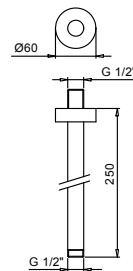

#### OPTIONAL Встроенная часть для гипсокартона

АРТ. W046 91 00 W046 € 58,00

**АРТ. 9236**

**Кронштейн для душевой лейки**

- длина 25 см
- круглая розетка
- потолочный
- впуск 1/2"

Matt Gun Metal PVD

47 P5 9236