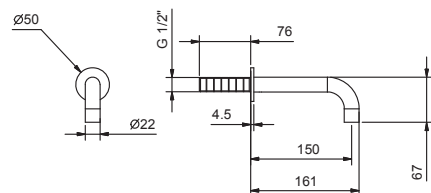

Matt Gun Metal PVD

47 P5 8442

€ 242,00

АПТ. 8443

lead $\varnothing$ free

Излив смесителя со стены для раковины

- вылет 20 см
- ограничитель потока воды до 5 л/мин при 3 бар
- впуск 1/2"

Н.В.: рекомендуется использовать с арт. P495 и P063B+M063A