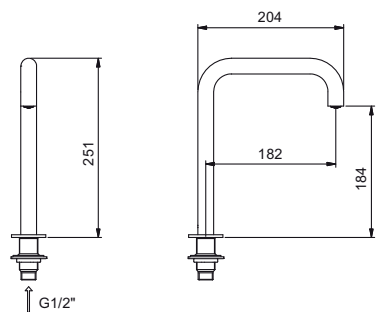

#### Излив, установка на столешницу

- вылет 18,2 см
- ограничитель потока воды до 5 л/мин при 3 бар
- БЕЗ ДОННОГО КЛАПАНА

**Н.В.:** рекомендуется использовать с арт. P495 и P063B+M063A

Matt Gun Metal PVD