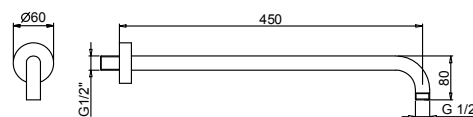

АРТ. 8028

Кронштейн для душевой лейки

- длина 45 см
- круглая розетка
- настенный
- впуск 1/2"

Matt Gun Metal PVD 47 P5 8028 € 289,00

OPTIONAL Встроенная часть для гипсокартона

АРТ. W046 91 00 W046 € 58,00