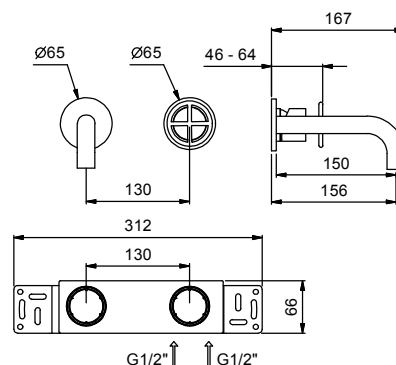

ДЛЯ РАКОВИНЫ : традиционный картридж

lead ϕ free

Смеситель из стены для раковины

- вылет 15 см
- ручка
- ограничитель потока воды до 5 л/мин при 3 бар
- впуски 1/2"
- БЕЗ ДОННОГО КЛАПАНА

АРТ. P110B

Наружная часть

Matt Gun Metal PVD 47 P5 P110B € 526,00

АРТ. M011A

Внутренняя часть

44 00 M011A € 186,00

ОБЩАЯ СТОИМОСТЬ

Matt Gun Metal PVD € 712,00

lead ϕ free

Смеситель из стены для раковины

- вылет 20 см
- ручка
- ограничитель потока воды до 5 л/мин при 3 бар
- впуски 1/2"
- БЕЗ ДОННОГО КЛАПАНА

АРТ. P113B