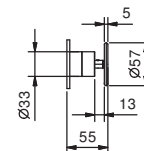

ДЛЯ ДУША : термостатический картридж

Запорный вентиль 3/4"

- ручка
- картридж керамический 90°
- впуски 3/4"
- Звукоизолированные

АРТ. P391B

Наружная часть

Matt Gun Metal PVD 47 P5 P391B € 390,00