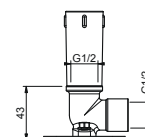

OPTIONAL Встроенная часть для гипсокартона

АРТ. W046 91 00 W046 € 58,00