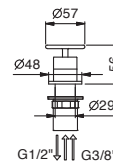

Matt Gun Metal PVD

47 P5 P495

€ 390,00