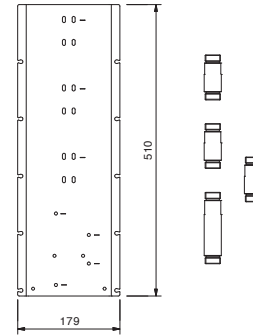

ДЛЯ ДУША : термостатический картридж

АРТ. W043

Опционально, с системой простого монтажа

Планка и соединения

- Для простой вертикальной и горизонтальной установки термостатических смесителей
- для установки - D300A / D391A - 3 выхода