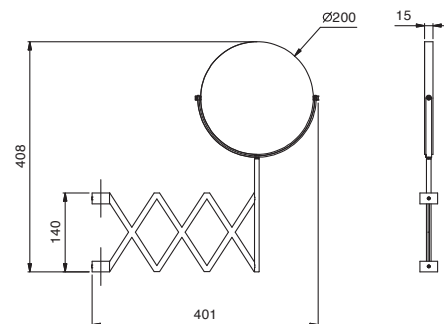

АРТ. P404C

Зеркало

- Косметическое зеркало, $\emptyset$ 20 см
- с фиксированным пантографом

Важно! Зеркало должно обязательно заказываться вместе со смесителем P404B+P404A