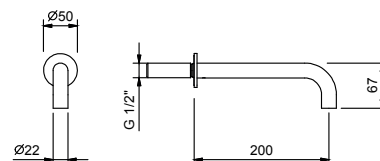

Арт. R080A

Ванная : изливы

Арт. 8454

Излив из стены для ванны

- вылет 20 см
- ограничитель потока воды до 5 л/мин при 3 бар
- впуск 1/2"