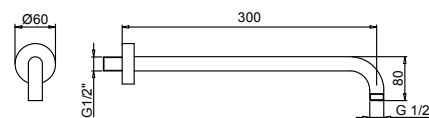

### Кронштейн для душевой лейки

- длина 30 см
- круглая розетка
- настенный
- впуск 1/2"

Matt Gun Metal PVD 47 P5 8027 € 219,00