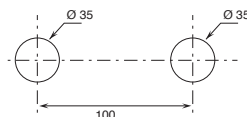

Техническая информация

Смесители FONTANE BIANCHE поставляются С РУЧКАМИ.

Все смесители для раковин и биде оснащены ограничителями расхода воды на 5 л/м.

- СМЕСИТЕЛИ С ПРОГРЕССИВНЫМ КАРТРИДЖЕМ

Поворачивая ручку против часовой стрелки на 180°, поток воды из холодного становится теплее и затем горячим.

- СМЕСИТЕЛИ С ТРАДИЦИОННЫМ КАРТРИДЖЕМ

Поток воды регулируется поднятием и опусканием ручки.

Температура регулируется поворотом ручки направо или налево.

РАЗМЕР ОТВЕРСТИЙ:

- Смеситель для раковины на 2 отверстия.

- Смеситель для раковины на 3 отверстия.