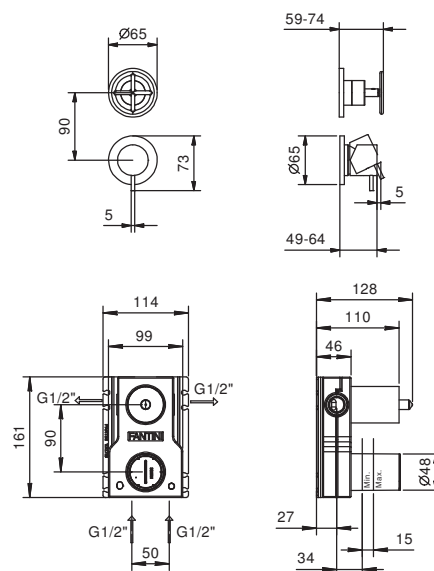

Внутренняя часть

44 00 M585A € 179,00

ОБЩАЯ СТОИМОСТЬ

Matt Gun Metal PVD € 792,00