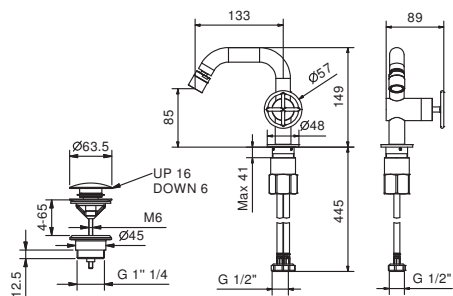

АРТ. P008

Смеситель для биде на 1 отверстие

- вылет 13,4 см
- ручка
- ограничитель потока воды до 5 л/мин при 3 бар
- картридж керамический 90°
- подводка
- ДОННЫЙ КЛАПАН НАЖИМНОГО ТИПА