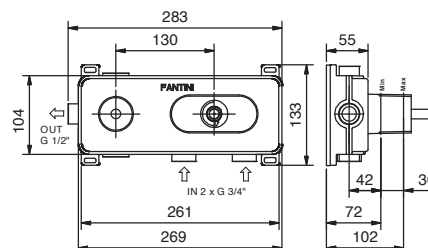

Внутренняя часть

19 00 D331A € 736,00

ОБЩАЯ СТОИМОСТЬ

Matt Gun Metal PVD € 1.529,00

Термостатический встраиваемый смеситель для душа, 3/4"

- ручки
- переключатель с закрытием, на **2 потока** с поворотной кнопкой
- только для горизонтальной установки
- впуски 3/4"

АРТ. P372B