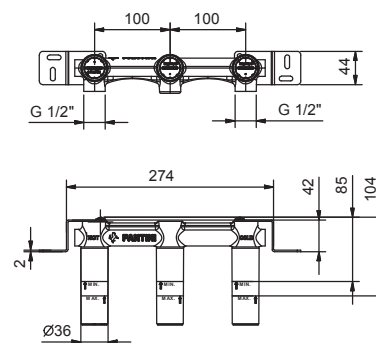

АПТ. R010A

Внутренняя часть

44 00 R010A € 325,00

ОБЩАЯ СТОИМОСТЬ

Matt Gun Metal PVD € 1.027,00