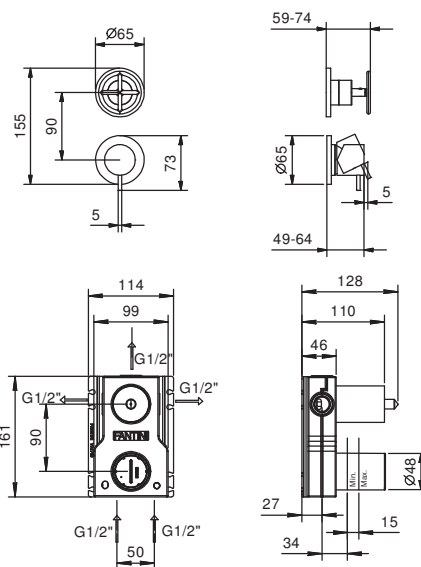

Встраиваемый смеситель для душа

- ручки
- переключатель на **3 потока** с поворотной кнопкой
- впуски 1/2"
- Звукоизолированные

АРТ. P687B

Наружная часть

Matt Gun Metal PVD   47 P5 P687B   **€ 861,00**

АРТ. M587A

Внутренняя часть

44 00 M587A   **€ 229,00**

ОБЩАЯ СТОИМОСТЬ

Matt Gun Metal PVD   **€ 1.090,00**