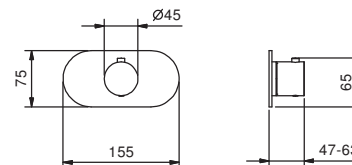

Наружная часть

Matt Gun Metal PVD 47 P5 P300B € 648,00