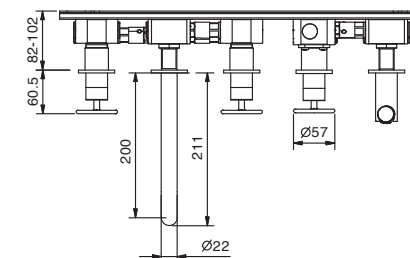

Внутренняя часть

47 00 P019A € 705,00

ОБЩАЯ СТОИМОСТЬ

Matt Gun Metal PVD € 2.173,00

Встроенный смеситель для ванны

- без излива
- ручки
- ручка открывания/закрывания, регулирующая поток и температуру
- ручная лейка FIT
- шланговое подключение с держателем для ручной лейки
- гибкий шланг 150 см ПВХ
- картридж керамический 90°
- впуски 1/2"

АРТ. P017B