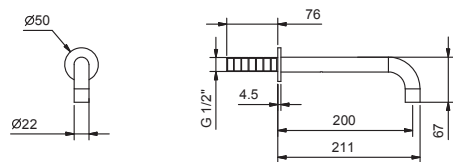

Matt Gun Metal PVD

47 P5 8443

€ 251,00