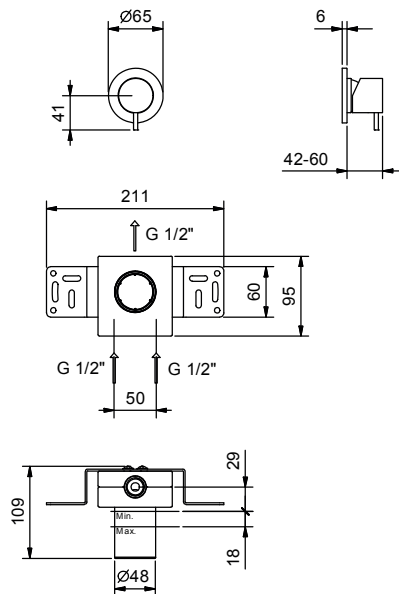

ДЛЯ ДУША : традиционный картридж

Встраиваемый смеситель для душа

- ручка
- **1 выпуск** 1/2"
- впуски 1/2"
- Звукоизолированные

АРТ. P063B

Наружная часть

Matt Gun Metal PVD 47 P5 P063B € 357,00

АРТ. M063A

Внутренняя часть

44 00 M063A € 97,00

ОБЩАЯ СТОИМОСТЬ

Matt Gun Metal PVD € 454,00

Встраиваемый смеситель для душа

- ручки
- переключатель на **2 потока** с поворотной кнопкой
- впуски 1/2"
- Звукоизолированные

АРТ. P685B

Наружная часть

Matt Gun Metal PVD 47 P5 P685B € 613,00

АРТ. M585A