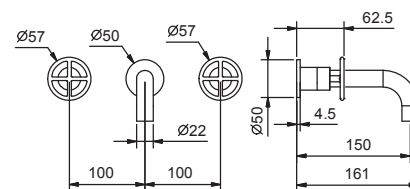

АПТ. P010B

Наружная часть

Matt Gun Metal PVD 47 P5 P010B € 702,00