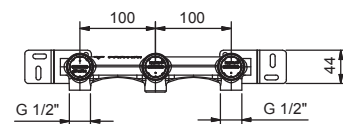

Внутренняя часть

44 00 R010A € 325,00