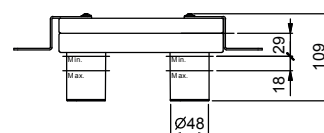

Внутренняя часть

44 00 M011A € 186,00

ОБЩАЯ СТОИМОСТЬ

Matt Gun Metal PVD € 712,00

lead ϕ free

Смеситель из стены для раковины

- вылет 20 см
- ручка
- ограничитель потока воды до 5 л/мин при 3 бар
- впуски 1/2"
- БЕЗ ДОННОГО КЛАПАНА

АРТ. P113B