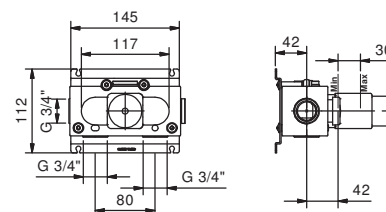

Внутренняя часть

19 00 D300A € 488,00