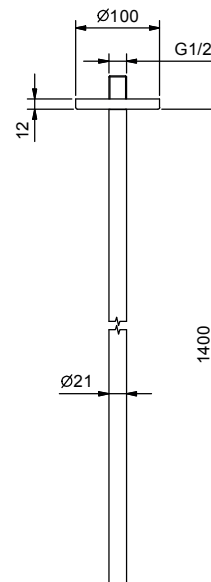

### Излив потолочный

- длина излива: 140 см
- ограничитель потока воды до 5 л/мин при 3 бар
- БЕЗ ДОННОГО КЛАПАНА

**В.В.:** рекомендуется использовать с арт. P495 и P063B+M063A

Matt Gun Metal PVD

47 P5 P494