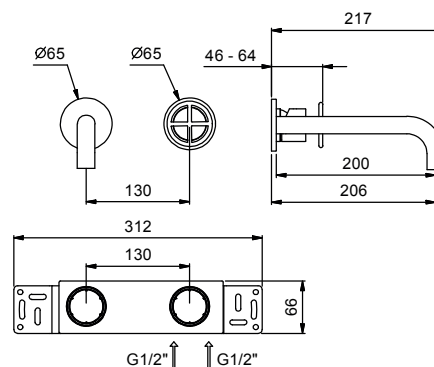

Наружная часть

Matt Gun Metal PVD 47 P5 P113B € 552,00

АРТ. M011A

Внутренняя часть

44 00 M011A € 186,00

ОБЩАЯ СТОИМОСТЬ

Matt Gun Metal PVD € 738,00