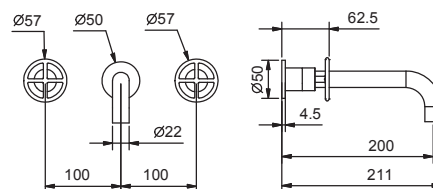

ДЛЯ РАКОВИНЫ : картридж с керамическим диском, 1/4 оборота

lead/free

Смеситель из стены для раковины

- вылет 20 см
- ручки
- ограничитель потока воды до 5 л/мин при 3 бар
- картридж керамический 90°
- впуски 1/2"
- БЕЗ ДОННОГО КЛАПАНА

АРТ. P013B

Наружная часть

Matt Gun Metal PVD 47 P5 P013B € 739,00