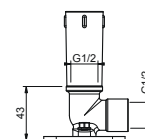

OPTIONAL Встроенная часть для гипсокартона

АРТ. W046 91 00 W046 € 58,00