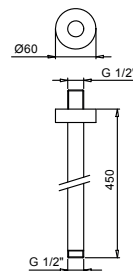

Кронштейн для душевой лейки

- длина 45 см
- круглая розетка
- потолочный
- впуск 1/2"