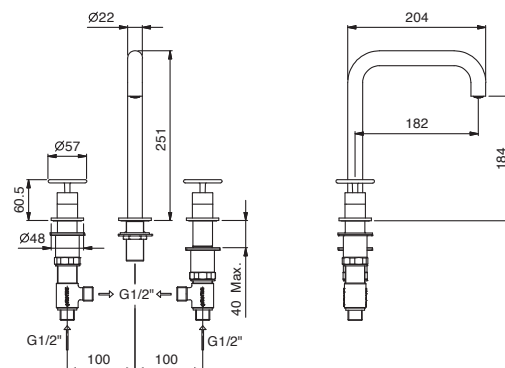

ДЛЯ РАКОВИНЫ : картридж с керамическим диском, 1/4 оборота

АПТ. P007W

lead $\varnothing$ free

Смеситель для раковины на 3 отверстия

- вылет 18,2 см
- ручки
- ограничитель потока воды до 5 л/мин при 3 бар
- картридж керамический 90°
- подводка
- БЕЗ ДОННОГО КЛАПАНА

Matt Gun Metal PVD 47 P5 P007W € 1.145,00