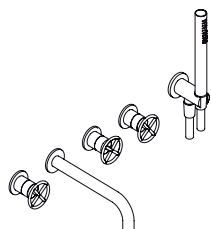

СМЕСИТЕЛИ ДЛЯ ВАННЫ

Встроенный смеситель для ванны

- вылет 20 см
- ручки
- ручка открывания/закрывания, регулирующая поток и температуру
- ручная лейка FIT
- шланговое подключение с держателем для ручной лейки
- гибкий шланг 150 см ПВХ
- картридж керамический 90°
- впуски 1/2"

АРТ. P019B

Наружная часть

Matt Gun Metal PVD 47 P5 P019B € 1.468,00

АРТ. P019A