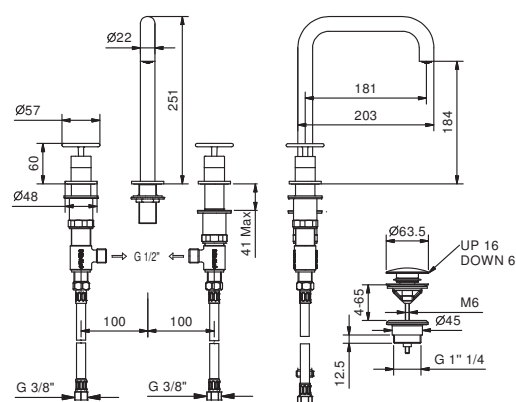

Смеситель для раковины на 3 отверстия

- вылет 18,2 см
- ручки
- ограничитель потока воды до 5 л/мин при 3 бар
- картридж керамический 90°
- подводка
- ДОННЫЙ КЛАПАН НАЖИМНОГО ТИПА

Matt Gun Metal PVD 47 P5 P007 € 1.260,00

lead $\varnothing$ free

Смеситель из стены для раковины

- вылет 15 см
- ручки
- ограничитель потока воды до 5 л/мин при 3 бар
- картридж керамический 90°
- впуски 1/2"
- БЕЗ ДОННОГО КЛАПАНА