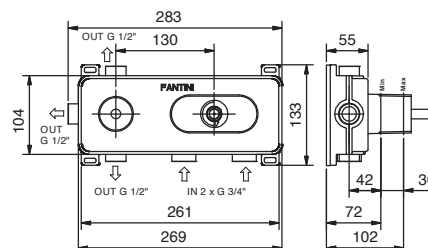

Внутренняя часть

19 00 D373A € 782,00

ОБЩАЯ СТОИМОСТЬ

Matt Gun Metal PVD € 1.631,00

Термостатический встраиваемый смеситель для душа, 3/4"

- ручка
- впуски 3/4"
- Звукоизолированные
- без запорного вентиля (заказывается отдельно)

N.V. Смеситель должен всегда заказываться вместе с запорным вентилем P391B+D391A

АРТ. P300B