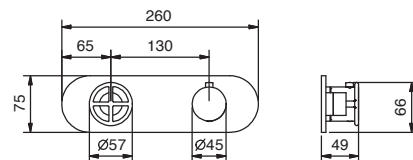

ДЛЯ ДУША : термостатический картридж

Термостатический встраиваемый смеситель для душа, 3/4"

- ручки
- переключатель с закрытием, на **3 потока** с поворотной кнопкой
- только для горизонтальной установки
- впуски 3/4"

АРТ. P373B

Наружная часть

Matt Gun Metal PVD 47 P5 P373B € 849,00

АРТ. D373A