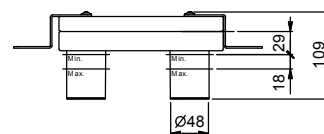

Внутренняя часть

44 00 M011A € 186,00

ОБЩАЯ СТОИМОСТЬ

Matt Gun Metal PVD € 738,00