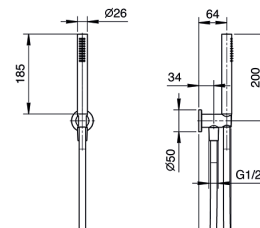

Душевой набор

- ручная лейка FIT
- шланговое подключение с держателем для ручной лейки
- круглая розетка
- гибкий шланг 150 см ПВХ
- впуск 1/2"