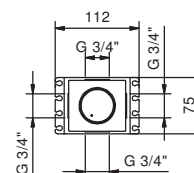

АРТ. D391A

Внутренняя часть

19 00 D391A € 171,00