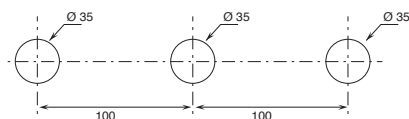

Встраиваемый термостатический смеситель для душа 3/4 дюйма:

- арт. P331B+D331A - 1 выпуск

- арт. P372B+D372A - 2 выхода

- арт. P373B+D373A - 3 выхода

ПРИМЕР:

арт. P373B+D373A - 3 выхода

а) вращающийся переключатель - Путем вращения ручки дивертора от центра направо по часовой стрелке, вы открываете первый выпуск, закрываемый при центральном положении, а вращая налево вы открываете последовательно второй и третий выпуск.

б) контроль температуры.