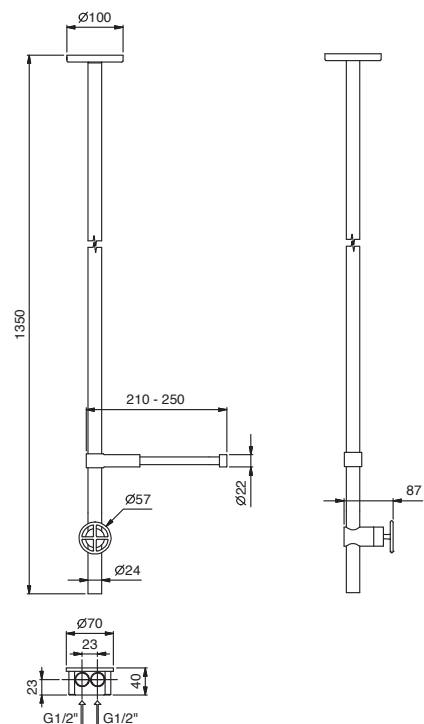

ДЛЯ РАКОВИНЫ : прогрессивный картридж

lead $\emptyset$ free

Потолочный смеситель для раковины

- длина излива: 135 см
- ручка
- БЕЗ ДОННОГО КЛАПАНА
- ограничитель потока воды до 5 л/мин при 3 бар

АРТ. P404B

Наружная часть

Matt Gun Metal PVD   47 P5 P404B   € 1.954,00

АРТ. P404A

Внутренняя часть

47 00 P404A   € 287,00