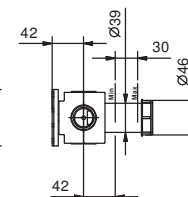

АРТ. D391A

Внутренняя часть

19 00 D391A € 171,00