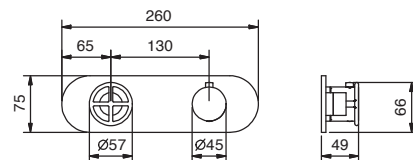

ДЛЯ ДУША : термостатический картридж

Термостатический встраиваемый смеситель для душа, 3/4"

- ручки
- **1 выпуск** 1/2"
- только для горизонтальной установки
- впуски 3/4"

АРТ. P331B

Наружная часть

Matt Gun Metal PVD 47 P5 P331B € 793,00

АРТ. D331A