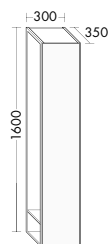

Das modulare System aus Mineralguss-, Keramik- und Glas-Waschtischen, Waschtischunterschrank und Ergänzungsmöbeln macht mit seinen Kombinationsmöglichkeiten richtig viel Freude.

Spiegelschränke

Spiegelschränke inkl. LED-Waschtischbeleuchtung / *Spiegelschränke inkl. LED-Waschtischbeleuchtung und Lichttemperatur-Steuerung

Leuchtspiegel

Ganzkörperspiegel

SPCD030