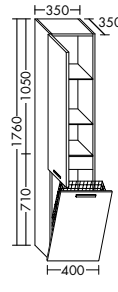

Essento 2.0 Keramik-Waschtische inkl. Waschtischunterschrank

Hochschranke / Halbhohe Schränke

HSCM040

Gäste-Bad

Leuchtspiegel / Keramik-Waschtische inkl. Waschtischunterschrank

SIHO040

SIHF060