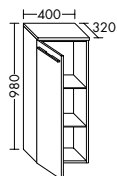

Klare, edle Keramik trifft auf wunderbar warmen Eiche-Look. Dazu perfekt integriertes, blendfreies Licht von oben. Klar strukturiert und organisiert präsentieren sich die inneren Werte. Entspannung pur. Blick für Blick. Handgriff um Handgriff. Herrlich!

Spiegelschränke / *Spiegelschränke inkl. Waschtischbeleuchtung / Leuchtspiegel

Keramik-Waschtische inkl. Waschtischunterschrank

Hochschrank / Halbhoher Schrank

MHS4070