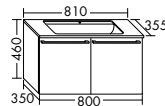

Keramik-Waschtische inkl. Waschtischunterschrank

Mineralguss-Waschtische inkl. Waschtischunterschrank

SEDPO81