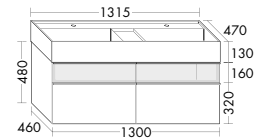

SFKM132/SFMY132*