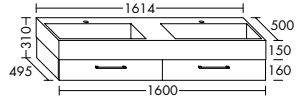

Mineralguss-Waschtische inkl. Waschtischkonsole

SEVH161

Mineralguss-Waschtische zu Konsolenplatten

Mineralguss-Aufsatzwaschtische zu Konsolenplatten

Glas-Konsolenplatten mit rückseitiger Lackierung

Lack-Konsolenplatten

Unterschänke / Waschtischunterschänke zu Konsolenplatten