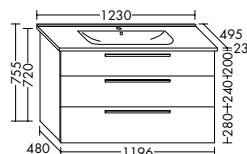

Essento verbindet geradliniges Design mit Funktion. Neben griffloser Variante stehen Griffe oder Griffleiste zur Wahl und sorgen für reizvolle Kontraste in einem funktionalen Konzept. Der Waschtisch aus feiner Keramik fügt sich harmonisch in die gelungene Ästhetik.

Spiegelschränke / *Spiegelschränke inkl. LED-Waschtischbeleuchtung / Leuchtspiegel

Essento 1.0 Keramik-Waschtische inkl. Waschtischunterschrank

SETE123

Essento 2.0 Keramik-Waschtische inkl. Waschtischunterschrank