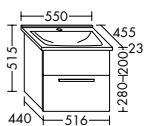

Essento 2.0 Keramik-Waschtische inkl. Waschtischunterschrank

SEKO055