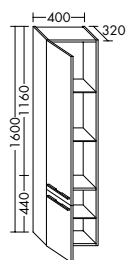

Hochschrank / Halbhoher Schrank

HSBF040