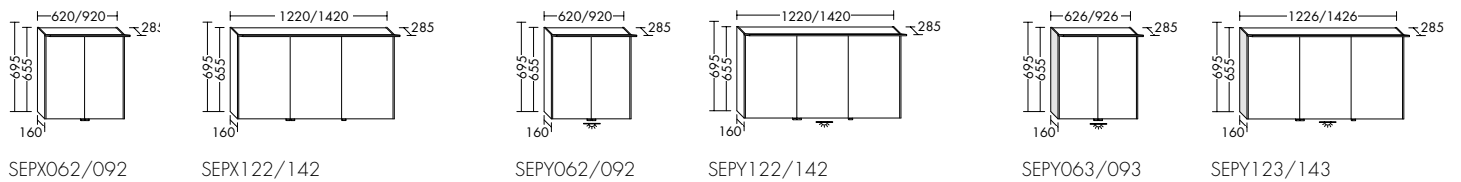

Spiegelschränke / Spiegelschränke inkl. LED-Waschtischbeleuchtung / Spiegelschränke mit seitlicher Beleuchtung inkl. LED-Waschtischbeleuchtung