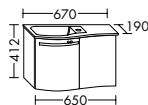

Gäste-Bad

Leuchtspiegel / Mineralguss-Waschtisch inkl. Waschtischunterschrank / Glas-Waschtisch inkl. Waschtischunterschrank*

LS 0651

SELM065*

Oberflächen

Thermoformfront R3 | Korpus: Melamin

Lackfronten Hochglanz / Matt | Korpusaußenseiten: lackiert