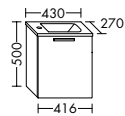

Essento 2.0 Keramik-Waschtische inkl. Waschtischunterschrank

Hochschranke / Halbhohe Schränke

Gäste-Bad

Leuchtspiegel / Keramik-Waschtische inkl. Waschtischunterschrank

SIHO040

SIHF060

SFED043