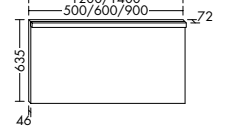

SIGU050/060
SIGU090/120/140