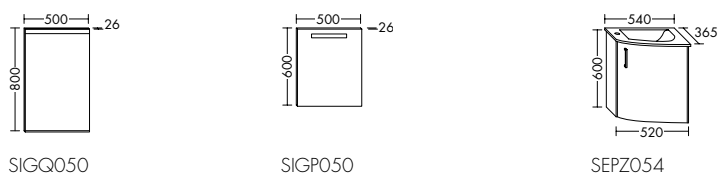

Gäste-Bad

Leuchtspiegel / Mineralguss-Waschtisch inkl. Waschtischunterschrank