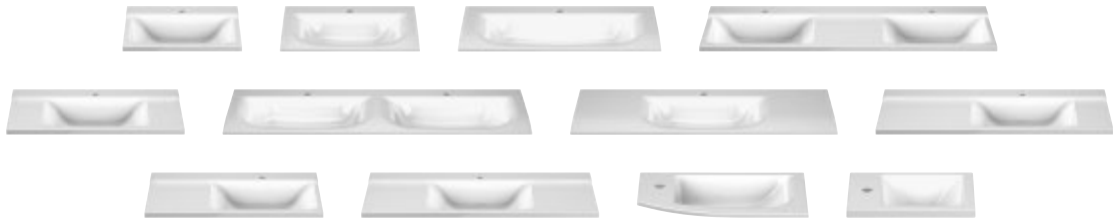

CALA

Sanfte Sachlichkeit

CALA IST DER BESTE BEWEIS DAFÜR, WIE MIT SANFTER, GELASSENER FORM-
SPRACHE GROSSE AUFMERKSAMKEIT UND WIRKUNG ERZIELT WERDEN KANN.
KANTIGE SACHLICHKEIT UND RECHTE WINKEL VERMEIDET CALA RAFFINIERT – UM MIT
GEWÖLBTEN FRONTEN UND GESCHWUNGENEN BECKENKANTEN ZU ZEIGEN,
WIE FASZINIEREND ANDERS DIE NEUE GEOMETRIE 2.0 SEIN KANN.