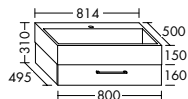

Mineralguss-Waschtische inkl. Waschtischkonsole

SEVG081

Mineralguss-Waschtische zu Konsolenplatten

Mineralguss-Aufsatzwaschtische zu Konsolenplatten

Glas-Konsolenplatten mit rückseitiger Lackierung

Lack-Konsolenplatten

Unterschänke / Waschtischunterschänke zu Konsolenplatten