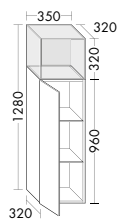

Kann Klarheit sinnlich sein? Die Antwort auf diese Frage gibt Yumos Charakter. Unendlich klar durch großzügige Flächen, die einem Tuch gleich fließend Raum greifen und nahtlos weitere Ebenen schaffen.

Spiegelschränke / *Spiegelschränke inkl. Waschtischbeleuchtung / Leuchtspiegel

Mineralguss-Waschtische inkl. Waschtischunterschrank / *Mineralguss-Waschtische inkl. Waschtischunterschrank und Waschtischunterschrankbeleuchtung

Hochschränke / *Hochschränke inkl. LED-Beleuchtung / Halbhohe Schränke

SFKK035