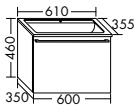

Mineralguss-Waschtische inkl. Waschtischunterschrank

SEDNO61