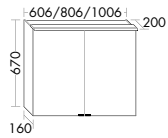

Spiegelschränke / *Spiegelschränke inkl. Waschtischbeleuchtung / Leuchtspiegel

SPIYO60/080/100
SPIZO60/080/100*