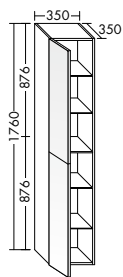

Hochschränke / Handtuchregal / Bank

HSIW035

Oberflächen

Lackfront Hochglanz / Lackfront Matt | Korpusaußenseiten: Lackiert

Echtholzfront furniert | Korpusaußenseiten: furniert

Griffe

Geringe Farbabweichungen am Produkt sind materialbedingt. Ein durchgängiger Maserungsverlauf kann nicht garantiert werden.