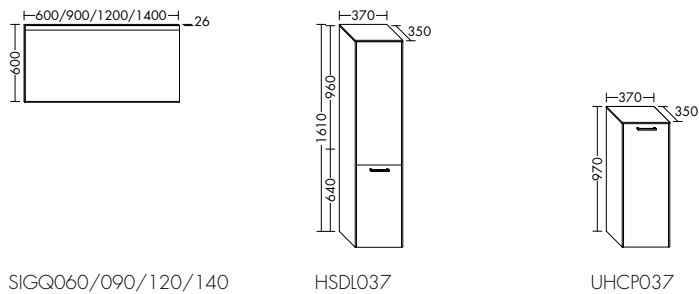

Leuchtspiegel / Hochschrank / Halbhohere Schrank