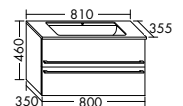

Keramik-Waschtische inkl. Waschtischunterschrank

Mineralguss-Waschtische inkl. Waschtischunterschrank

SEMU081