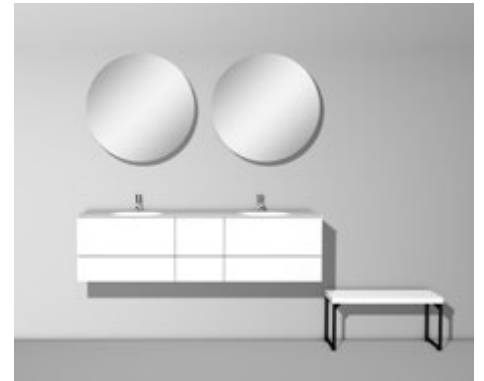

Leuchtspiegel, Mineralguss-Waschtisch inkl. Waschtischunterschrank, Bank

Spiegelschränke mit indirekter LED-Wand-/Waschtischbeleuchtung Rechteckig

Spiegelschränke mit indirekter LED-Wand-/Waschtischbeleuchtung Rund / Leuchtspiegel

Mineralguss-Waschtische inkl. Waschtischunterschrank