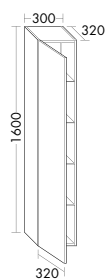

Hochschränke / *Hochschränke inkl. LED-Beleuchtung / Halbhohe Schränke / *Halbhohe Schränke inkl. LED-Beleuchtung

HSEQ032