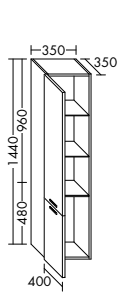

Hochschranke / Halbhohe Schränke

HSCF040