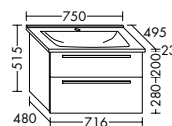

Essento verbindet geradliniges Design mit Funktion. Neben griffloser Variante stehen Griffe oder Griffleiste zur Wahl und sorgen für reizvolle Kontraste in einem funktionalen Konzept. Der Waschtisch aus feiner Keramik fügt sich harmonisch in die gelungene Ästhetik.

Spiegelschränke / *Spiegelschränke inkl. LED-Waschtischbeleuchtung / Leuchtspiegel

Essento 1.0 Keramik-Waschtische inkl. Waschtischunterschrank

Essento 2.0 Keramik-Waschtische inkl. Waschtischunterschrank

SEKO075