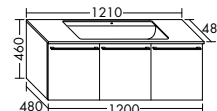

Keramik-Waschtische inkl. Waschtischunterschrank

Mineralguss-Waschtische inkl. Waschtischunterschrank

SEDR121