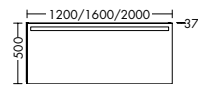

SIHU120/160/200