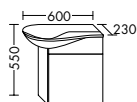

Hochschränke / *Hochschrank inkl. Beleuchtung / Halbhoher Schrank / Unterschrank

Gäste-Bad

Leuchtspiegel / Mineralguss-Waschtisch inkl. Waschtischunterschrank

SEAC060

Oberflächen

Lackfronten Hochglanz / Matt | Korpusaußenseiten: lackiert

Lackfronten Hochglanz / Matt | Korpusaußenseiten: lackiert

Echtholz furniert | Korpusaußenseiten: furniert

Echtholz furniert | Korpusaußenseiten: furniert

Griffe

Geringe Farbabweichungen am Produkt sind materialbedingt. Ein durchgängiger Maserungsverlauf kann nicht garantiert werden.