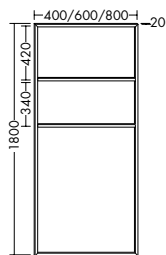

HHRE003/HHRE002/HHRE001