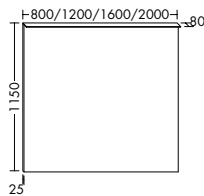

SPHV120
SPFT 120*

SPHV160
SPFT 160*

Leuchtspiegel

SP 8060/1260
SP 1660/2060

SIGV080/120
SIGV160/200

SIGW080/120
SIGW160/200

Mineralguss-Waschtische inkl. Waschtischunterschrank Höhe: 470 mm

SEUQ081