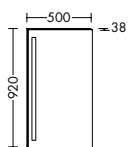

Gäste-Bad

Leuchtspiegel / Mineralguss-Waschtische inkl. Waschtischunterschrank / Spiegel-Kommode

SIAE050