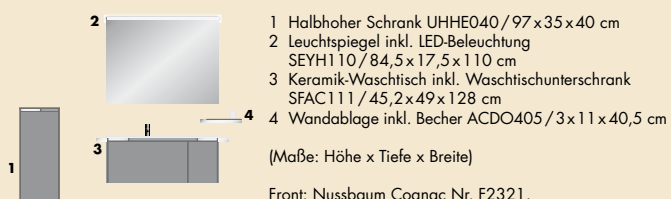

1. 1 Halbhoher Schrank UHHE040 / 97 x 35 x 40 cm
2. 2 Leuchtspiegel inkl. LED-Beleuchtung SEYH110 / 84,5 x 17,5 x 110 cm
3. 3 Keramik-Waschtisch inkl. Waschtischunterschrank SFAC111 / 45,2 x 49 x 128 cm
4. 4 Wandablage inkl. Becher ACDO405 / 3 x 11 x 40,5 cm

(Maße: Höhe x Tiefe x Breite)

Front: Nussbaum Cognac Nr. F2321,
Korpus: Lichtgrau Hochglanz Nr. K0395
Griffmulde furniert G0148

Yso erhebt den Waschplatz zu einem Ort, an dem man sich nur allzu gerne aufhält. Weil der Waschtisch aus Keramik nicht nur extra viel Ablagefläche zur Seite hin bietet, sondern mit seiner extrem dünnen Platte, den klaren Konturen und den Rahmendetails in Chrom auch eine sehr aparte Erscheinung ist.