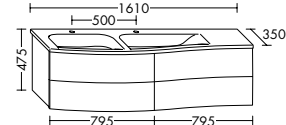

Sinea 1.0

Produktübersicht

Das ausgewogene Design mit seinen komfortablen Vollauszügen wird durch die wellenförmigen Waschtische ergänzt. Weitere hochwertige Details runden das Gesamtbild ab.

Spiegelschränke / *Spiegelschränke inkl. Waschtischbeleuchtung / Leuchtspiegel

Mineralguss-Waschtische inkl. Waschtischunterschrank

WTU161D

Hochschränke / Halbhohe Schränke