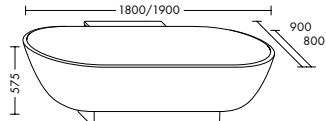

SEAO180/SEAJ190