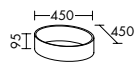

Mineralguss-Waschtische inkl. Waschtischkonsole

Mineralguss-Waschtische zu Konsolenplatten

Mineralguss-Aufsatzwaschtische zu Konsolenplatten

MBA0031

Glas-Konsolenplatten mit rückseitiger Lackierung

Lack-Konsolenplatten

Unterschänke / Waschtischunterschänke zu Konsolenplatten