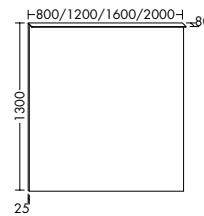

SPHV120
SPFT 120*

SPHV160
SPFT 160*

Leuchtspiegel

SP 8060/1260
SP 1660/2060

SIGV080/120
SIGV160/200

SIGW080/120
SIGW160/200

Mineralguss-Waschtische inkl. Waschtischunterschrank Höhe: 470 mm

SEUQ081