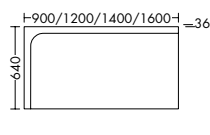

SICL090/120
SICL140/160