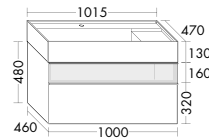

SFKL102/SFMX102*