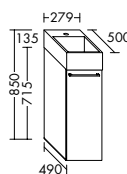

Unterschränke / Waschtischunterschränke zu Konsolenplatten

Hochschränke / Halbhohe Schränke

Unterschränke / Sideboards / Wandablagen

WA4065/8065/1265/1665

Gäste-Bad

Leuchtspiegel / Mineralguss-Waschtische inkl. Waschtischunterschrank / Spiegel-Kommode

SIAE050

SECB050C

SECB027C

SECD027C

Alle Maße in mm