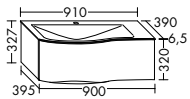

Mineralguss-Waschtische inkl. Waschtischunterschrank / **Mineralguss-Waschtische inkl. Waschtischunterschrank und Griffleistenbeleuchtung

SFFP091/SFHL091**