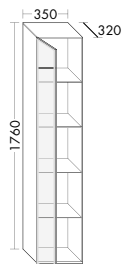

Hochschränke / *Hochschränke inkl. LED-Beleuchtung / Halbhohe Schränke

HSKC035
HSKD035*