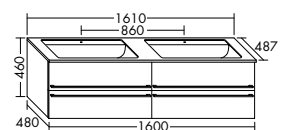

Keramik-Waschtische inkl. Waschtischunterschrank

Mineralguss-Waschtische inkl. Waschtischunterschrank

SEMV161