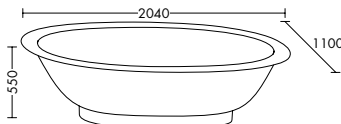

SEAA204

WCs