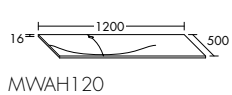

Mineralguss-Waschtische / Waschtischunterschranke