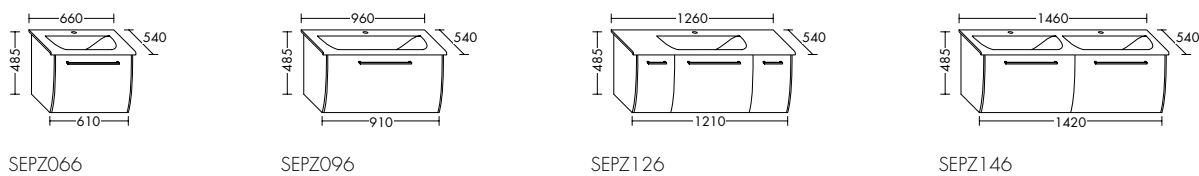

Mineralguss-Waschtische inkl. Waschtischunterschrank