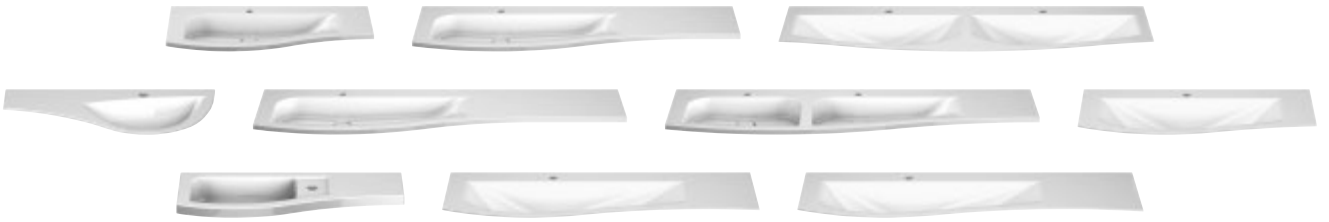

SINEA

Die
perfekte
Welle

WENN DESIGN GENAU DAS RICHTIGE MACHT,
DANN GILT EINE BEKANNTE MAXIME: WENIGER IST MEHR.

- 1 Spiegelschrank inkl. LED-Beleuchtung
SPLB 160 / 64 x 18 x 160 cm
- 2 Mineralguss-Waschtisch inkl. Waschtischunterschrank
WTU161D / 47,5 x 49 x 161 cm
- 3 Hochschrank HS 482E / 160 x 35 x 40 cm