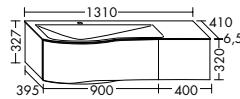

SFFP131/SFHL131**