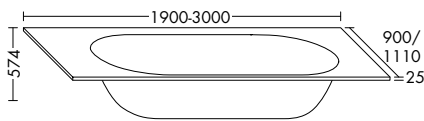

MWAD190/MWAE190