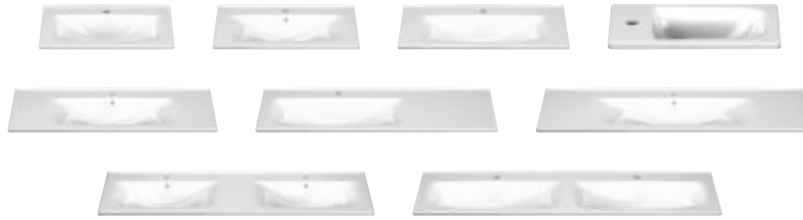

NATUR TALENTE

Optisch bereichern Naturelemente wie Zweige in Glasvasen drapiert das Wohlfühlgefühl im Bad.

ESSENTO

*Stilvoll
und
leicht*

ESSENTO LEBT EDLE LEICHTIGKEIT. UND SPRICHT EINE KLARE FORMSPRACHE,
DIE MINIMALE MATERIALSTÄRKEN UND TUCHARTIGE FLÄCHEN EINSETZT,
UM SO KLEINE BADEZIMMER WIE AUCH GRÖßERE BADRÄUME MIT DEZENTER
ELEGANZ ZU BEREICHERN.