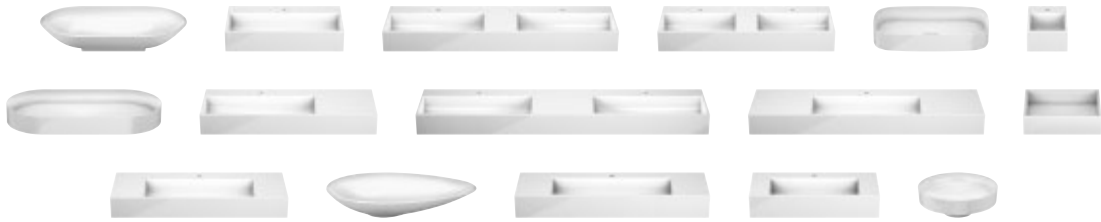

CRONO

Entspannte Eleganz

EIN ECHTES NATURTALENT. MIT SEINER GERADLINIGKEIT,
DER RUHIGEN KLAREN FORMSPRACHE UND SEINER SPIELFREUDE MIT ENORM
VIELEN FARB- UND MATERIALVARIANTEN FINDET CRONO
IN UNTERSCHIEDLICHSTEN BADRÄUMEN ZU GELASSENER ELEGANZ,
DIE FÜR ALLES UND ALLE ENTSPANNEND WIRKT.