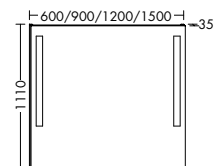

LS060D/090D/120D
LS150D