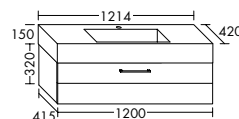

Zeit für Reduktion. Zeit für Freiräume. Zeit für Crono von burgbad. Das Möbel ist auf das Wesentliche – die Vereinbarung von Klarheit und Sinnlichkeit – reduziert. Crono: ein Passepartout für die Sinne. Für Menschen, die Wert auf Individualität und Perfektion legen. Crono: ein langlebiges, trendunabhängiges Badmöbel, das Sinn vermittelt, statt Schein zu versprechen.

Spiegelschränke / *Spiegelschränke inkl. LED-Waschtischbeleuchtung

Spiegelschränke / *Spiegelschränke mit Einbaurahmen für Wandeinbau

Leuchtspiegel

SP 8060/1260
SP 1660/2060

Mineralguss-Waschtische inkl. Waschtischunterschrank Höhe: 470 mm

SEUQ121