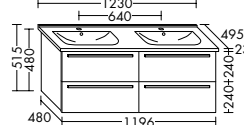

Essento verbindet geradliniges Design mit Funktion. Neben griffloser Variante stehen Griffe oder Griffleiste zur Wahl und sorgen für reizvolle Kontraste in einem funktionalen Konzept. Der Waschtisch aus feiner Keramik fügt sich harmonisch in die gelungene Ästhetik.

Spiegelschränke / *Spiegelschränke inkl. LED-Waschtischbeleuchtung / Leuchtspiegel

Essento 1.0 Keramik-Waschtische inkl. Waschtischunterschrank

SEKP123

Essento 2.0 Keramik-Waschtische inkl. Waschtischunterschrank