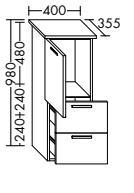

Essento 2.0 Keramik-Waschtische inkl. Waschtischunterschrank

Hochschranke / Halbhohe Schränke

UHCC040

Gäste-Bad

Leuchtspiegel / Keramik-Waschtische inkl. Waschtischunterschrank

SIHO040

SIHF060