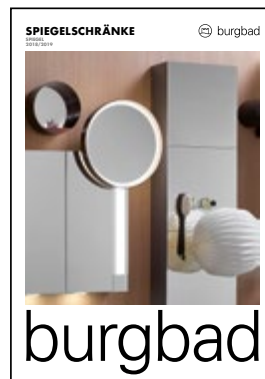

Weitere burgbad Kataloge bestellen Sie einfach online unter www.burgbad.com oder telefonisch unter +49(0)8463-901-0

rc40

SYS 30

SYS 10

SPIEGELSCHRÄNKE

RL40 ROOM LIGHT

LACK SYS30

FLEX SYS30