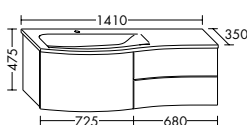

Sinea 1.0

Produktübersicht

Das ausgewogene Design mit seinen komfortablen Vollauszügen wird durch die wellenförmigen Waschtische ergänzt. Weitere hochwertige Details runden das Gesamtbild ab.

Spiegelschränke / *Spiegelschränke inkl. Waschtischbeleuchtung / Leuchtspiegel

Mineralguss-Waschtische inkl. Waschtischunterschrank

WTU141E

Hochschränke / Halbhohe Schränke