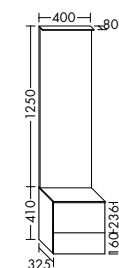

SEVK040

Alle Maße in mm