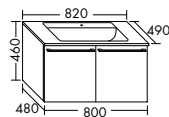

Glas-Waschtische inkl. Waschtischunterschrank

SEUH082