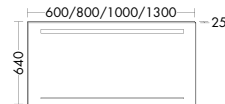

SIHH060/080
SIHH100/130