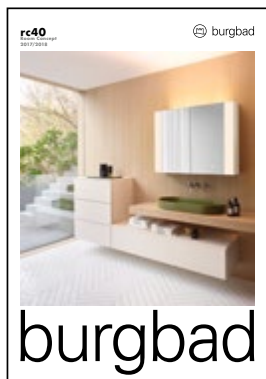

Weitere burgbad Kataloge bestellen Sie einfach online unter www.burgbad.com oder telefonisch unter +49(0)8463-901-0

rc40