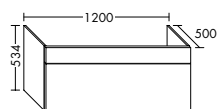

MWAG120/160

WURA120