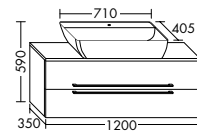

Bel

Mineralguss-Aufsatzwaschtische inkl. Waschtischunterschrank

SEDW120

Glas-Waschtische inkl. Waschtischunterschrank

Mineralguss-Aufsatzwaschtische / Waschtischunterschranke

Hochschranke / Halbhohe Schranke