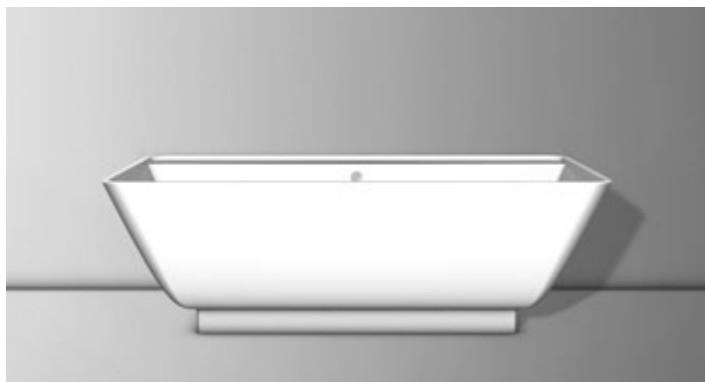

Wannen

Produktübersicht

Minerguss-Badewannen von burgbad sind viel zu schön für einen Platz an der Wand. Wählen Sie aus einem Spektrum verschiedener Formen Ihr Objekt der Begierde.

Senza