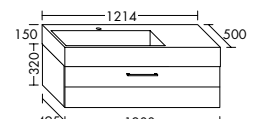

Zeit für Reduktion. Zeit für Freiräume. Zeit für Crono von burgbad. Das Möbel ist auf das Wesentliche – die Vereinbarung von Klarheit und Sinnlichkeit – reduziert. Crono: ein Passepartout für die Sinne. Für Menschen, die Wert auf Individualität und Perfektion legen. Crono: ein langlebiges, trendunabhängiges Badmöbel, das Sinn vermittelt, statt Schein zu versprechen.

Spiegelschränke / *Spiegelschränke inkl. LED-Waschtischbeleuchtung

Spiegelschränke / *Spiegelschränke mit Einbaurahmen für Wandeinbau

Leuchtspiegel

SP 8060/1260
SP 1660/2060

Mineralguss-Waschtische inkl. Waschtischunterschrank Höhe: 470 mm

SEUW121