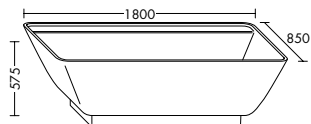

Produktübersicht

burgbad WCs erlauben verschiedene Gestaltungsmöglichkeiten: Elemente, deren Formensprache das Design der burgbad Möbel aufnimmt, schaffen ein harmonisches Gesamtbild. WCs, deren Geometrie die der Badmöbel kontrastiert, setzen interessante Akzente.

Wannen

MWAP180

WCs