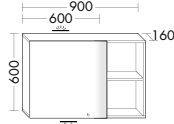

Betrachtet man Coco und seine Wirkung auf den Raum, so scheint es, als sei das neue Badprogramm ein charmanter Vermittler zwischen zwei Welten: ruhig, klar und zurückgenommen. Aber auch individuell, hochgradig designorientiert und funktional.

Spiegelschränke mit indirekter LED-Wand-/Waschtischbeleuchtung Rechteckig

SPILO90

Spiegelschränke mit indirekter LED-Wand-/Waschtischbeleuchtung Rund / Leuchtspiegel

Mineralguss-Waschtische inkl. Waschtischunterschrank