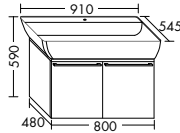

Bel

Mineralguss-Aufsatzwaschtische inkl. Waschtischunterschrank

SEIY091

Glas-Waschtische inkl. Waschtischunterschrank

Mineralguss-Aufsatzwaschtische / Waschtischunterschranke

Hochschranke / Halbhohe Schranke