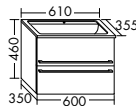

Keramik-Waschtische inkl. Waschtischunterschrank

Mineralguss-Waschtische inkl. Waschtischunterschrank

SEMU061