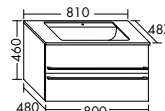

Keramik-Waschtische inkl. Waschtischunterschrank

Mineralguss-Waschtische inkl. Waschtischunterschrank

SEJFO81