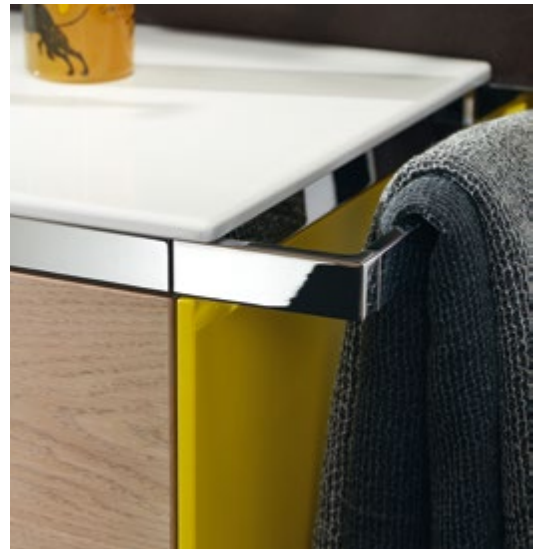

- 1 Leuchtspiegel inkl. LED-Beleuchtung
SEYH140 / 84,5 x 17,5 x 140 cm
- 2 Keramik-Waschtisch inkl. Waschtischunterschrank
SFAD141 / 45,2 x 49 x 158 cm
- 3 Wandablage inkl. Becher ACDO485 / 3 x 11 x 48,5 cm
- 4 Hochschrank SFAA058 / 176 x 35 x 58 cm