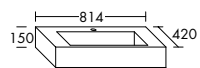

Mineralguss-Waschtische zu Konsolenplatten

MWDT081