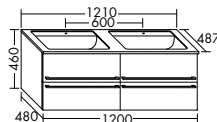

Keramik-Waschtische inkl. Waschtischunterschrank

Mineralguss-Waschtische inkl. Waschtischunterschrank

SEMV121