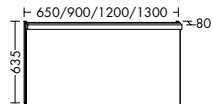

SIHW065/090
SIHW120/130