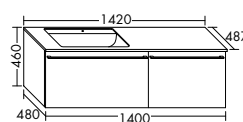

Keramik-Waschtische inkl. Waschtischunterschrank

Mineralguss-Waschtische inkl. Waschtischunterschrank

SFKS141