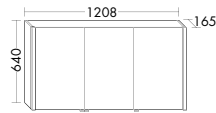

Das modulare System aus Mineralguss-, Keramik- und Glas-Waschtischen, Waschtischunterschrank und Ergänzungsmöbeln macht mit seinen Kombinationsmöglichkeiten richtig viel Freude.

Spiegelschränke

SPFV120

Spiegelschränke inkl. LED-Waschtischbeleuchtung / *Spiegelschränke inkl. LED-Waschtischbeleuchtung und Lichttemperatur-Steuerung

Leuchtspiegel

Ganzkörperspiegel