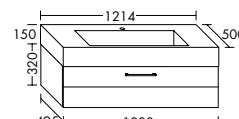

Zeit für Reduktion. Zeit für Freiräume. Zeit für Crono von burgbad. Das Möbel ist auf das Wesentliche – die Vereinbarung von Klarheit und Sinnlichkeit – reduziert. Crono: ein Passepartout für die Sinne. Für Menschen, die Wert auf Individualität und Perfektion legen. Crono: ein langlebiges, trendunabhängiges Badmöbel, das Sinn vermittelt, statt Schein zu versprechen.

Spiegelschränke / *Spiegelschränke inkl. LED-Waschtischbeleuchtung

Spiegelschränke / *Spiegelschränke mit Einbaurahmen für Wandeinbau

Leuchtspiegel

SP 8060/1260
SP 1660/2060

Mineralguss-Waschtische inkl. Waschtischunterschrank Höhe: 470 mm

SEUT121