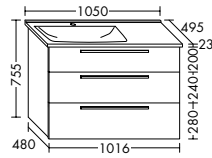

Essento 2.0 Keramik-Waschtische inkl. Waschtischunterschrank

SETE105

Hochschranke / Halbhohe Schränke

Gäste-Bad

Leuchtspiegel / Keramik-Waschtische inkl. Waschtischunterschrank

SIHO040

SIHF060