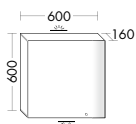

Spiegelschränke mit indirekter LED-Wand-/Waschtischbeleuchtung Rechteckig

SPILO60