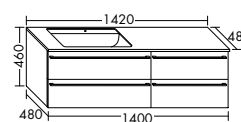

Keramik-Waschtische inkl. Waschtischunterschrank

Mineralguss-Waschtische inkl. Waschtischunterschrank

SFKT141