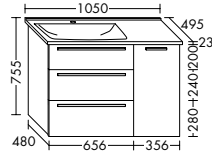

Essento 2.0 Keramik-Waschtische inkl. Waschtischunterschrank

SESK105

Hochschranke / Halbhohe Schränke

Gäste-Bad

Leuchtspiegel / Keramik-Waschtische inkl. Waschtischunterschrank

SIHO040

SIHF060