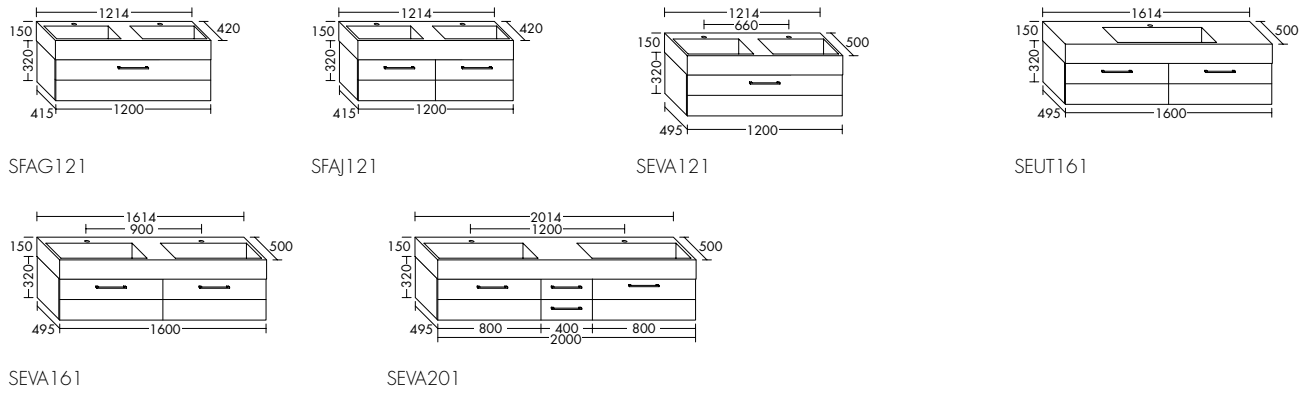

SEUT081

SEUQ121

SEUT121

SEUW121

Mineralguss-Waschtische inkl. Waschtischunterschrank Höhe: 470 mm

Mineralguss-Waschtische inkl. Waschtischunterschrank Höhe: 630 mm

Mineralguss-Waschtische inkl. Waschtischunterschrank Höhe: 870 mm