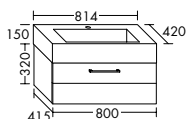

Mineralguss-Waschtische inkl. Waschtischunterschrank Höhe: 470 mm

SEUQ081