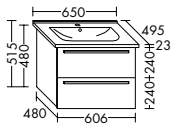

Essento verbindet geradliniges Design mit Funktion. Neben griffloser Variante stehen Griffe oder Griffleiste zur Wahl und sorgen für reizvolle Kontraste in einem funktionalen Konzept. Der Waschtisch aus feiner Keramik fügt sich harmonisch in die gelungene Ästhetik.

Spiegelschränke / *Spiegelschränke inkl. LED-Waschtischbeleuchtung / Leuchtspiegel

Essento 1.0 Keramik-Waschtische inkl. Waschtischunterschrank

SEKO065

Essento 2.0 Keramik-Waschtische inkl. Waschtischunterschrank