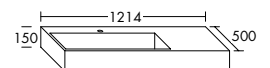

Mineralguss-Waschtische inkl. Waschtischkonsole

Mineralguss-Waschtische zu Konsolenplatten

MWDV121

Mineralguss-Aufsatzwaschtische zu Konsolenplatten

Glas-Konsolenplatten mit rückseitiger Lackierung

Lack-Konsolenplatten

Unterschänke / Waschtischunterschänke zu Konsolenplatten