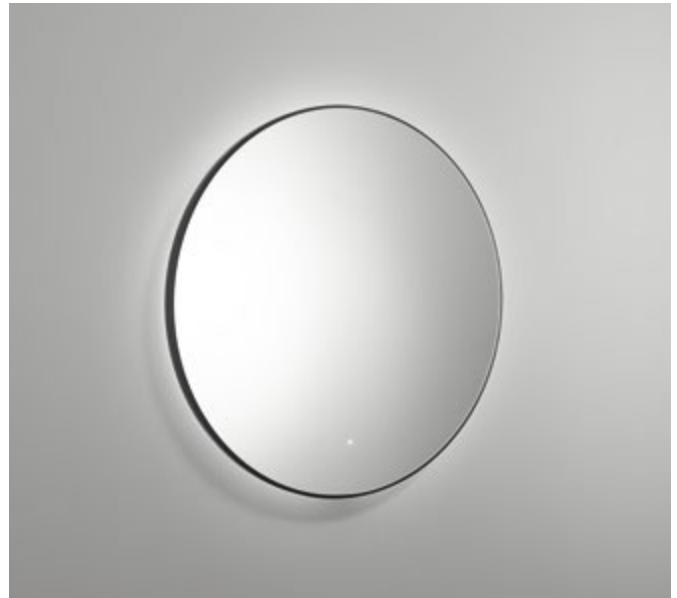

SEPY – Spiegelschrank mit LED-Beleuchtung oben und seitlich inkl. LED-Waschtischbeleuchtung

SEPY – Spiegelschrank mit Doppelsteckdose, Vergrößerungsspiegel und Magnetleiste

SPIZ – Spiegelschrank mit LED-Aufsatzleuchte und Waschtischbeleuchtung

SPIZ – Spiegelschrank mit Schalter-/Steckdosenkombination und verspiegeltem Korpus

SPLB – Spiegelschrank mit LED-Aufsatzleuchte und Waschtischbeleuchtung

SPLB – Spiegelschrank mit Doppelsteckdose

SIDG – Leuchtspiegel mit umlaufender LED-Beleuchtung

SIDG – Leuchtspiegel mit umlaufender LED-Beleuchtung

SIHX – Leuchtspiegel mit LED-Beleuchtung und Lichttemperatur-Steuerung

SIK – Leuchtspiegel mit umlaufenden LED-Lichtband

SIEF – Leuchtspiegel mit LED-Beleuchtung und Lichttemperatur-Steuerung

SIEG – Leuchtspiegel mit LED-Beleuchtung

SIHT – Leuchtspiegel mit umlaufendem LED-Lichtband

SIGQ – Leuchtspiegel mit LED-Beleuchtung oben und unten

SIHF – Leuchtspiegel mit LED-Beleuchtung oben und unten, dimmbar