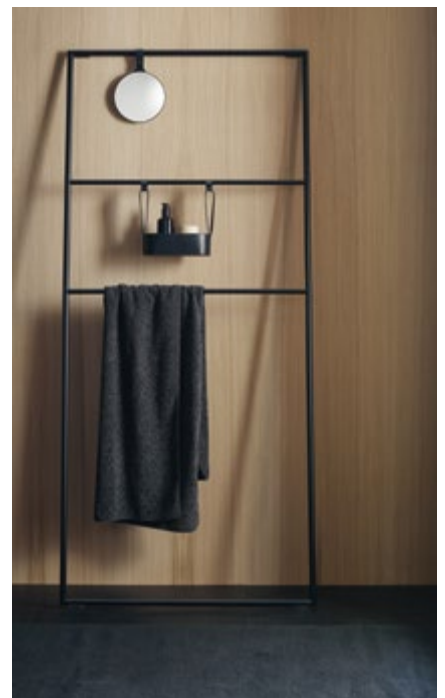

- 1 Bank BANB070 / 34x35x70 cm
- 2 Spiegelschrank inkl. LED-Beleuchtung SPIK120 / 70x17x120 cm
- 3 Mineralguss-Waschtisch inkl. Waschtischunterschrank SFHR120 / 40,6x50,5x120,6 cm
- 4 Hochschrank HSIW035 / 176x35x35 cm

(Maße: Höhe x Tiefe x Breite)
Front: Eiche Natur Nr. F2853 / Tip-On-Technik G0126