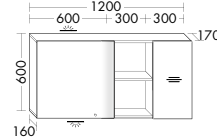

Spiegelschränke mit indirekter LED-Wand-/Waschtischbeleuchtung Rechteckig

SPILO60

SPILO90

SPIL120

SPIL150

Spiegelschränke mit indirekter LED-Wand-/Waschtischbeleuchtung Rund / Leuchtspiegel

SPIKO70

SPIKO90