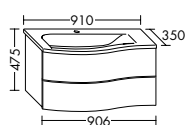

Mineralguss-Waschtische inkl. Waschtischunterschrank

WTU091E