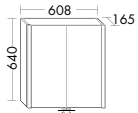

Spiegelschränke inkl. LED-Waschtischbeleuchtung / *Spiegelschränke inkl. LED-Waschtischbeleuchtung und Lichttemperatur-Steuerung

SPFW060
SPFX060*