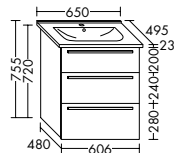

Essento verbindet geradliniges Design mit Funktion. Neben griffloser Variante stehen Griffe oder Griffleiste zur Wahl und sorgen für reizvolle Kontraste in einem funktionalen Konzept. Der Waschtisch aus feiner Keramik fügt sich harmonisch in die gelungene Ästhetik.

Spiegelschränke / *Spiegelschränke inkl. LED-Waschtischbeleuchtung / Leuchtspiegel

Essento 1.0 Keramik-Waschtische inkl. Waschtischunterschrank

SETE065

Essento 2.0 Keramik-Waschtische inkl. Waschtischunterschrank