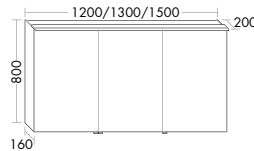

SFHC120/130/150
SFHD120/130/150*