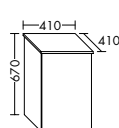

Reduziert auf das Wesentliche. Linientreu. Avantgardistisch und natürlich zugleich. Elemente mit Charakter werden durch den spannenden Dialog zwischen geometrischen Volumina und organischen Flächen nach dem Vorbild der Natur zum Leben erweckt. Die reine Formensprache – mal markant, mal weich – gepaart mit einem breiten Repertoire an Möbelformen und -größen lässt individuelle Badwelten entstehen. So lassen sich Badräume mit allen Sinnen neu erleben.

Spiegelschränke / *Spiegelschränke inkl. Waschtischbeleuchtung / Leuchtspiegel / Spiegel

Mineralguss-Waschtische / Waschtischunterschranke

Mineralguss-Waschtische inkl. Waschtischunterschrank

Sideboards / Rollcontainer / Wandablagen

RCAB041

WAAA100/120