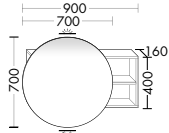

Spiegelschränke mit indirekter LED-Wand-/Waschtischbeleuchtung Rechteckig

SPILO60

SPILO90

SPIL120

SPIL150

Spiegelschränke mit indirekter LED-Wand-/Waschtischbeleuchtung Rund / Leuchtspiegel

SPIKO70

SPIKO90