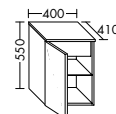

Hochschränke / *Hochschrank inkl. Beleuchtung / Halbhoher Schrank / Unterschrank

USAC040

Gäste-Bad

Leuchtspiegel / Mineralguss-Waschtisch inkl. Waschtischunterschrank

Oberflächen

Lackfronten Hochglanz / Matt | Korpusaußenseiten: lackiert

Lackfronten Hochglanz / Matt | Korpusaußenseiten: lackiert

Echtholz furniert | Korpusaußenseiten: furniert

Echtholz furniert | Korpusaußenseiten: furniert

Griffe

Geringe Farbabweichungen am Produkt sind materialbedingt. Ein durchgängiger Maserungsverlauf kann nicht garantiert werden.