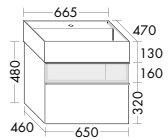

Mineralguss-Waschtische inkl. Waschtischunterschrank / *Mineralguss-Waschtische inkl. Waschtischunterschrank und Waschtischunterschrankbeleuchtung

SFKLO67/SFMX067*