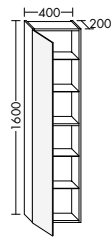

Hochschränke / *Hochschrank inkl. Beleuchtung / Halbhoher Schrank / Unterschrank

HSAE040

Gäste-Bad

Leuchtspiegel / Mineralguss-Waschtisch inkl. Waschtischunterschrank

Oberflächen

Lackfronten Hochglanz / Matt | Korpusaußenseiten: lackiert

Lackfronten Hochglanz / Matt | Korpusaußenseiten: lackiert

Echtholz furniert | Korpusaußenseiten: furniert

Echtholz furniert | Korpusaußenseiten: furniert

Griffe

Geringe Farbabweichungen am Produkt sind materialbedingt. Ein durchgängiger Maserungsverlauf kann nicht garantiert werden.