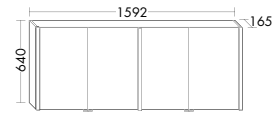

Das modulare System aus Mineralguss-, Keramik- und Glas-Waschtischen, Waschtischunterschrank und Ergänzungsmöbeln macht mit seinen Kombinationsmöglichkeiten richtig viel Freude.

Spiegelschränke

SPFV160

Spiegelschränke inkl. LED-Waschtischbeleuchtung / *Spiegelschränke inkl. LED-Waschtischbeleuchtung und Lichttemperatur-Steuerung

Leuchtspiegel

Ganzkörperspiegel