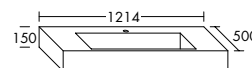

Mineralguss-Waschtische inkl. Waschtischkonsole

Mineralguss-Waschtische zu Konsolenplatten

MWDU121

Mineralguss-Aufsatzwaschtische zu Konsolenplatten

Glas-Konsolenplatten mit rückseitiger Lackierung

Lack-Konsolenplatten

Unterschänke / Waschtischunterschänke zu Konsolenplatten