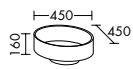

Mineralguss-Aufsatzwaschtische zu Konsolenplatten

MBA0030