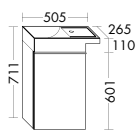

Gäste-Bad

Leuchtspiegel / Mineralguss-Waschtisch inkl. Waschtischunterschrank

SFKPO51

Oberflächen

Acrylfront Hochglanz mit Laserkante | Korpusaußenseiten: Melamin Glänzend

Melaminfront | Korpus: Melamin

Glasfarbe / Griffleiste