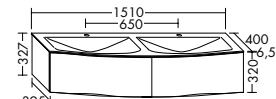

SFFP151/SFHL151**