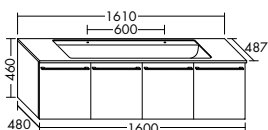

Keramik-Waschtische inkl. Waschtischunterschrank

Mineralguss-Waschtische inkl. Waschtischunterschrank

SEDR161