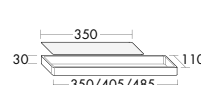

ACDN035/405/485