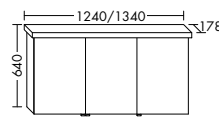

SEEX124/134
SEEY124/134*