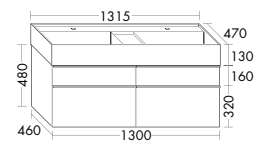

Kann Klarheit sinnlich sein? Die Antwort auf diese Frage gibt Yumos Charakter. Unendlich klar durch großzügige Flächen, die einem Tuch gleich fließend Raum greifen und nahtlos weitere Ebenen schaffen.

Spiegelschränke / *Spiegelschränke inkl. Waschtischbeleuchtung / Leuchtspiegel

Mineralguss-Waschtische inkl. Waschtischunterschrank / *Mineralguss-Waschtische inkl. Waschtischunterschrank und Waschtischunterschrankbeleuchtung

SFKO132

Hochschränke / *Hochschränke inkl. LED-Beleuchtung / Halbhohe Schränke