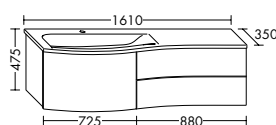

Sinea 1.0

Produktübersicht

Das ausgewogene Design mit seinen komfortablen Vollauszügen wird durch die wellenförmigen Waschtische ergänzt. Weitere hochwertige Details runden das Gesamtbild ab.

Spiegelschränke / *Spiegelschränke inkl. Waschtischbeleuchtung / Leuchtspiegel

Mineralguss-Waschtische inkl. Waschtischunterschrank

WTU161E

Hochschränke / Halbhohe Schränke