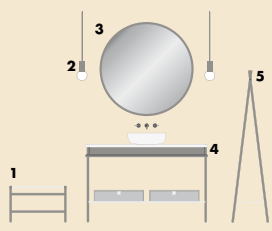

1. 1 Bank BANK056 / 35 x 41 x 56 cm
2. 2 Leuchtenset ACEM010 / 100 x 10 x 10 cm
3. 3 Leuchtspiegel inkl. LED-Beleuchtung SIDG090 / 90 x 6 x 90 cm
4. 4 Keramik-Aufsatzwaschtisch inkl. Waschtischunterschrank SFKH120 / 90 x 50,5 x 120 cm
5. 5 Handtuchhalter HHRE100 / 150 x 38 x 100 cm

(Maße: Höhe x Tiefe x Breite)

Front: Eiche Schwarz Nr. F3192