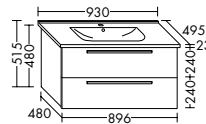

Essento verbindet geradliniges Design mit Funktion. Neben griffloser Variante stehen Griffe oder Griffleiste zur Wahl und sorgen für reizvolle Kontraste in einem funktionalen Konzept. Der Waschtisch aus feiner Keramik fügt sich harmonisch in die gelungene Ästhetik.

Spiegelschränke / *Spiegelschränke inkl. LED-Waschtischbeleuchtung / Leuchtspiegel

Essento 1.0 Keramik-Waschtische inkl. Waschtischunterschrank

SEKO093

Essento 2.0 Keramik-Waschtische inkl. Waschtischunterschrank