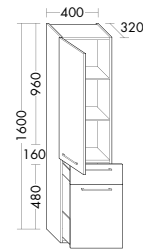

Unterschränke / Waschtischunterschränke zu Konsolenplatten

Hochschränke / Halbhohe Schränke

HSGP040

Unterschränke / Sideboards / Wandablagen

WA4065/8065/1265/1665

Gäste-Bad

Leuchtspiegel / Mineralguss-Waschtische inkl. Waschtischunterschrank / Spiegel-Kommode

SIAE050

SECB050C

SECB027C

Alle Maße in mm