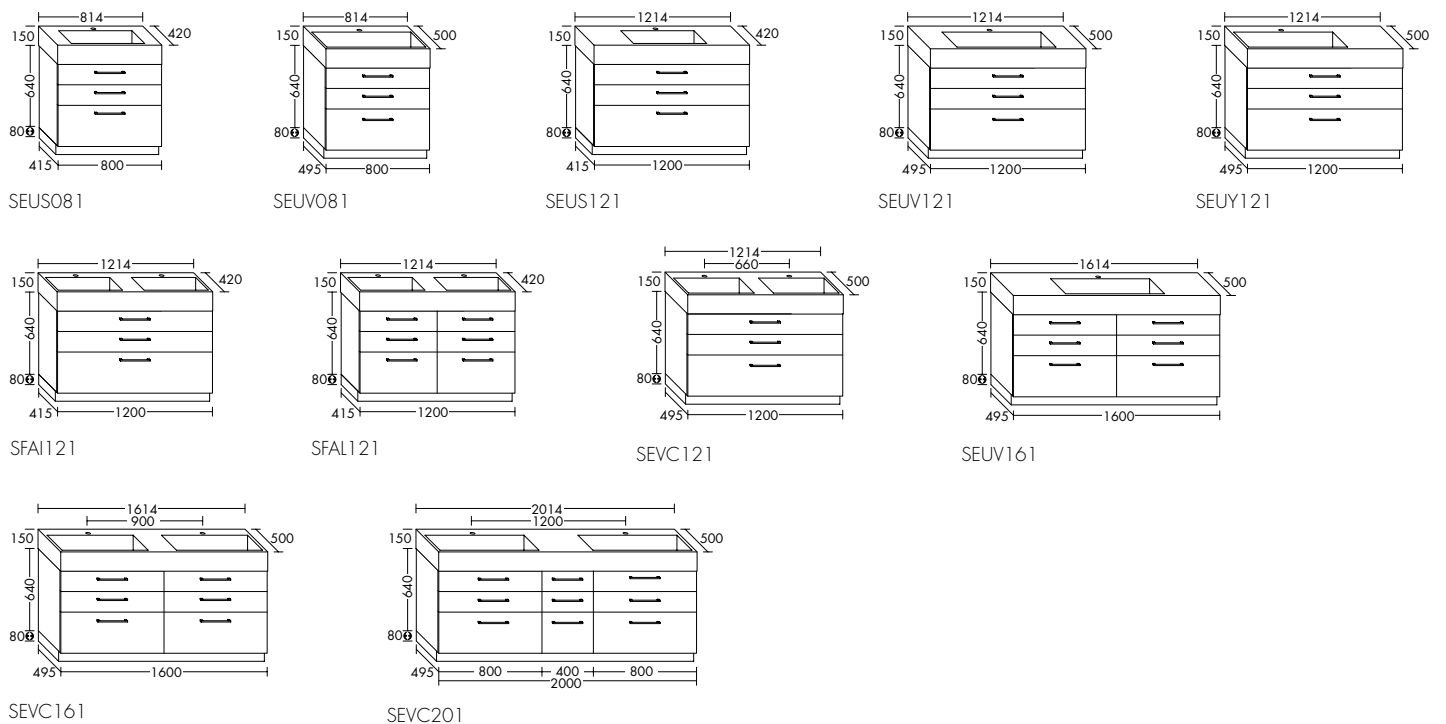

SEUT081

SEUQ121

SEUT121

SEUW121

Mineralguss-Waschtische inkl. Waschtischunterschrank Höhe: 470 mm

Mineralguss-Waschtische inkl. Waschtischunterschrank Höhe: 630 mm

Mineralguss-Waschtische inkl. Waschtischunterschrank Höhe: 870 mm