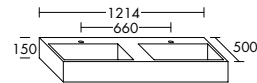

Mineralguss-Waschtische inkl. Waschtischkonsole

Mineralguss-Waschtische zu Konsolenplatten

MWDW121

Mineralguss-Aufsatzwaschtische zu Konsolenplatten

Glas-Konsolenplatten mit rückseitiger Lackierung

Lack-Konsolenplatten

Unterschänke / Waschtischunterschänke zu Konsolenplatten