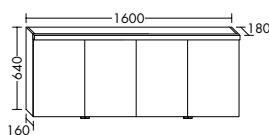

SPLA160
SPLB160*