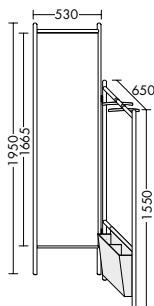

Offen. Warmherzig. Leicht. Mit einer fast beiläufigen, raffinierten Eleganz. So erobert Mya Bäderäume und die Herzen der Badbewohner. Feines Massivholz trifft auf soft-weiches Leder – Keramik in Mattoptik gesellt sich dazu. Mya ist Leichtigkeit in Vollendung – für 100% reinstes Badvergnügen.

Leuchtspiegel / Leuchenset

Keramik-Aufsatzwaschtische inkl. Waschtischunterschrank

Ganzkörperspiegel / Garderobe-Raumteiler

SFKJ053