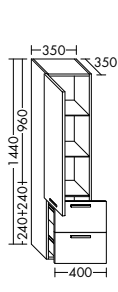

Essento 2.0 Keramik-Waschtische inkl. Waschtischunterschrank

Hochschranke / Halbhohe Schränke

HSCG040

Gäste-Bad

Leuchtspiegel / Keramik-Waschtische inkl. Waschtischunterschrank

SIHO040

SIHF060