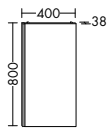

Gäste-Bad

Leuchtspiegel / Keramik-Waschtische inkl. Waschtischunterschrank

SIHO040