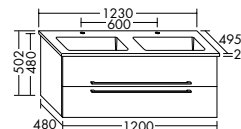

Keramik-Waschtische inkl. Waschtischunterschrank

SFOG123

Mineralguss-Waschtische inkl. Waschtischunterschrank