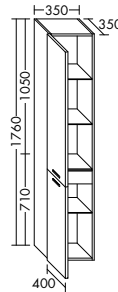

Essento 2.0 Keramik-Waschtische inkl. Waschtischunterschrank

Hochschranke / Halbhohe Schränke

HSGX040

Gäste-Bad

Leuchtspiegel / Keramik-Waschtische inkl. Waschtischunterschrank

SIHO040

SIHF060