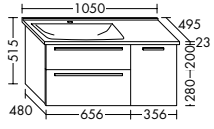

Essento 2.0 Keramik-Waschtische inkl. Waschtischunterschrank

SESN105

Hochschranke / Halbhohe Schränke

Gäste-Bad

Leuchtspiegel / Keramik-Waschtische inkl. Waschtischunterschrank

SIHO040

SIHF060