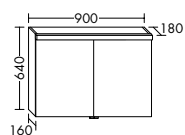

Spiegelschränke / *Spiegelschränke inkl. Waschtischbeleuchtung / Leuchtspiegel

SPLA090
SPLB090*