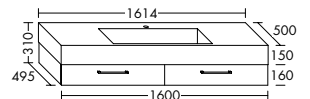

Mineralguss-Waschtische inkl. Waschtischkonsole

SEVG161

Mineralguss-Waschtische zu Konsolenplatten

Mineralguss-Aufsatzwaschtische zu Konsolenplatten

Glas-Konsolenplatten mit rückseitiger Lackierung

Lack-Konsolenplatten

Unterschänke / Waschtischunterschänke zu Konsolenplatten