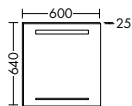

Essento 2.0 Keramik-Waschtische inkl. Waschtischunterschrank

Hochschranke / Halbhohe Schränke

Gäste-Bad

Leuchtspiegel / Keramik-Waschtische inkl. Waschtischunterschrank

SIHO040

SIHF060