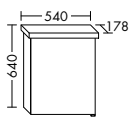

Spiegelschränke / *Spiegelschränke inkl. LED-Waschtischbeleuchtung / Leuchtspiegel

SEEX054
SEEY054*