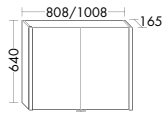

SPFV080/100