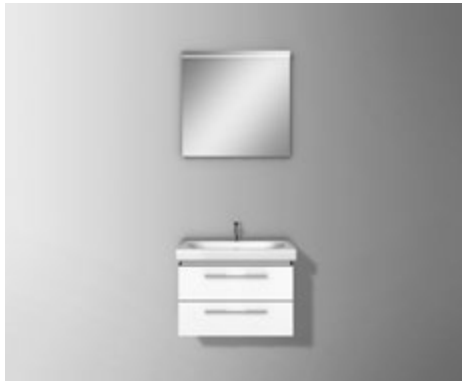

Klare, edle Keramik trifft auf wunderbar warmen Eiche-Look. Dazu perfekt integriertes, blendfreies Licht von oben. Klar strukturiert und organisiert präsentieren sich die inneren Werte. Entspannung pur. Blick für Blick. Handgriff um Handgriff. Herrlich!