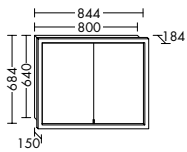

Spiegelschränke / *Spiegelschränke mit Einbaurahmen für Wandeinbau

SPHV080
SPFT080*