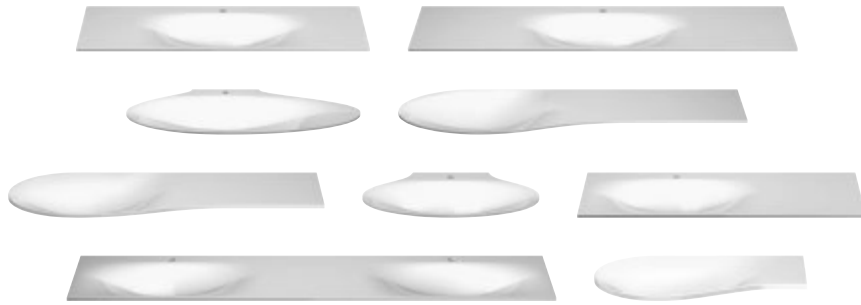

PLI

Fließend
schön

INSPIRATION IST ETWAS WUNDERBARES – BESONDERS,
WENN SIE AUS DER NATUR KOMMT. SO HAT PLI SICH VOM ELEMENT
WASSER INSPIRIEREN UND IN DER FORMSPRACHE PRÄGEN LASSEN.
FÜR EINE WUNDERBAR WOHLTUENDE AUSSTRAHLUNG: ALLES IST IM FLUSS.