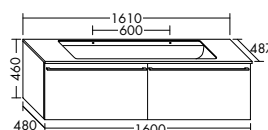

Keramik-Waschtische inkl. Waschtischunterschrank

Mineralguss-Waschtische inkl. Waschtischunterschrank

SEDS161