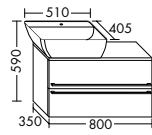

Bel

Mineralguss-Aufsatzwaschtische inkl. Waschtischunterschrank

SEDW085

Glas-Waschtische inkl. Waschtischunterschrank

Mineralguss-Aufsatzwaschtische / Waschtischunterschranke

Hochschranke / Halbhohe Schranke