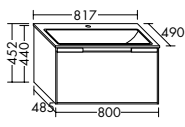

SFII081/SFIK081*