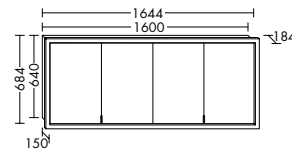

SPHV120
SPFT 120*

SPHV160
SPFT 160*

Leuchtspiegel

SP 8060/1260
SP 1660/2060

SIGV080/120
SIGV160/200

SIGW080/120
SIGW160/200

Mineralguss-Waschtische inkl. Waschtischunterschrank Höhe: 470 mm

SEUQ081