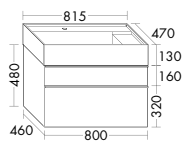

Kann Klarheit sinnlich sein? Die Antwort auf diese Frage gibt Yumos Charakter. Unendlich klar durch großzügige Flächen, die einem Tuch gleich fließend Raum greifen und nahtlos weitere Ebenen schaffen.

Spiegelschränke / *Spiegelschränke inkl. Waschtischbeleuchtung / Leuchtspiegel

Mineralguss-Waschtische inkl. Waschtischunterschrank / *Mineralguss-Waschtische inkl. Waschtischunterschrank und Waschtischunterschrankbeleuchtung

SFKN082

Hochschränke / *Hochschränke inkl. LED-Beleuchtung / Halbhohe Schränke