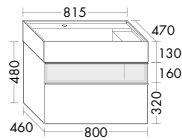

SFKLO82/SFMX082*