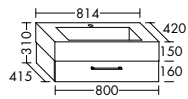

Mineralguss-Waschtische inkl. Waschtischkonsole

SEVF081