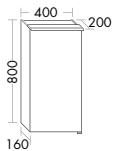

Spiegelschränke / *Spiegelschränke inkl. Waschtischbeleuchtung / Leuchtspiegel

SFHC040
SFHD040*