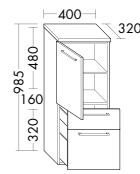

Unterschränke / Waschtischunterschränke zu Konsolenplatten

Hochschränke / Halbhohe Schränke

SEUO040

Unterschränke / Sideboards / Wandablagen

WA4065/8065/1265/1665

Gäste-Bad

Leuchtspiegel / Mineralguss-Waschtische inkl. Waschtischunterschrank / Spiegel-Kommode

SIAE050

SECB050C

SECB027C

Alle Maße in mm