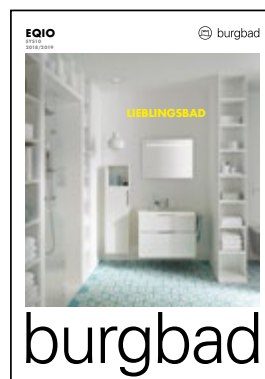

Weitere burgbad Kataloge bestellen Sie einfach online unter www.burgbad.com oder telefonisch unter +49(0)8463-901-0

rc40

SYS 30

SYS 10

SPIEGELSCHRÄNKE

RL40 ROOM LIGHT

LACK SYS30

FLEX SYS30