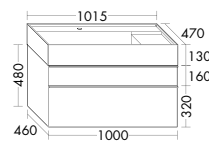

Kann Klarheit sinnlich sein? Die Antwort auf diese Frage gibt Yumos Charakter. Unendlich klar durch großzügige Flächen, die einem Tuch gleich fließend Raum greifen und nahtlos weitere Ebenen schaffen.

Spiegelschränke / *Spiegelschränke inkl. Waschtischbeleuchtung / Leuchtspiegel

Mineralguss-Waschtische inkl. Waschtischunterschrank / *Mineralguss-Waschtische inkl. Waschtischunterschrank und Waschtischunterschrankbeleuchtung

SFKN102

Hochschränke / *Hochschränke inkl. LED-Beleuchtung / Halbhohe Schränke