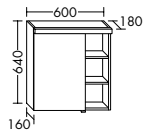

SPFQ060
SPGI060*