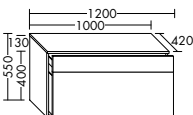

KOAB100/120