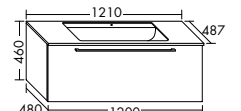

Keramik-Waschtische inkl. Waschtischunterschrank

Mineralguss-Waschtische inkl. Waschtischunterschrank

SEDS121