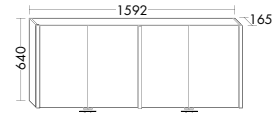

SPFW160
SPFX160*