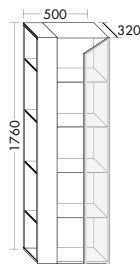

HSKF050
HSKG050*