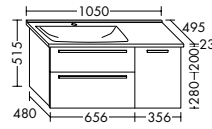

Essento 2.0 Keramik-Waschtische inkl. Waschtischunterschrank

SESM105

Hochschranke / Halbhohe Schränke

Gäste-Bad

Leuchtspiegel / Keramik-Waschtische inkl. Waschtischunterschrank

SIHO040

SIHF060