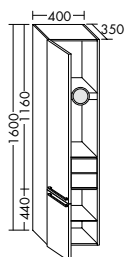

Bel

Mineralguss-Aufsatzwaschtische inkl. Waschtischunterschrank

Glas-Waschtische inkl. Waschtischunterschrank

Mineralguss-Aufsatzwaschtische / Waschtischunterschranke

Hochschranke / Halbhohe Schranke

HSGU040