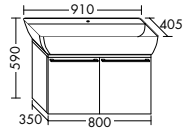

Bel

Mineralguss-Aufsatzwaschtische inkl. Waschtischunterschrank

SEIV091

Glas-Waschtische inkl. Waschtischunterschrank

Mineralguss-Aufsatzwaschtische / Waschtischunterschranke

Hochschranke / Halbhohe Schranke