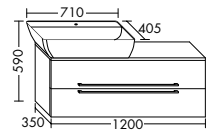

Bel

Mineralguss-Aufsatzwaschtische inkl. Waschtischunterschrank

SEDW125

Glas-Waschtische inkl. Waschtischunterschrank

Mineralguss-Aufsatzwaschtische / Waschtischunterschranke

Hochschranke / Halbhohe Schranke