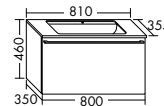

Keramik-Waschtische inkl. Waschtischunterschrank

Mineralguss-Waschtische inkl. Waschtischunterschrank

SEDNO81