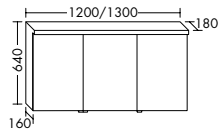

SPEQ120/130
SPER120/130*