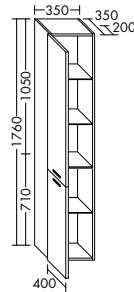

Essento 2.0 Keramik-Waschtische inkl. Waschtischunterschrank

Hochschranke / Halbhohe Schränke

HSL040

Gäste-Bad

Leuchtspiegel / Keramik-Waschtische inkl. Waschtischunterschrank

SIHO040

SIHF060