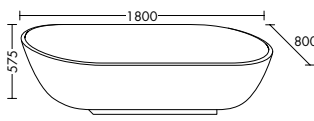

Produktübersicht

burgbad WCs erlauben verschiedene Gestaltungsmöglichkeiten: Elemente, deren Formensprache das Design der burgbad Möbel aufnimmt, schaffen ein harmonisches Gesamtbild. WCs, deren Geometrie die der Badmöbel kontrastiert, setzen interessante Akzente.

Wannen

MWAN180

WCs