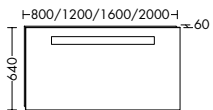

SPHV120
SPFT 120*

SPHV160
SPFT 160*

Leuchtspiegel

SP 8060/1260
SP 1660/2060

SIGV080/120
SIGV160/200

SIGW080/120
SIGW160/200

Mineralguss-Waschtische inkl. Waschtischunterschrank Höhe: 470 mm

SEUQ081