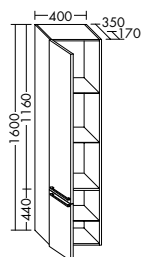

Hochschranke / Halbhohe Schranke

HSBJ040/HSBK040