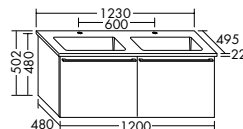

Keramik-Waschtische inkl. Waschtischunterschrank

SFOF123

Mineralguss-Waschtische inkl. Waschtischunterschrank