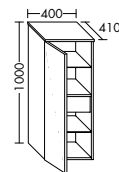

Hochschränke / *Hochschrank inkl. Beleuchtung / Halbhoher Schrank / Unterschrank

UHAA040

Gäste-Bad

Leuchtspiegel / Mineralguss-Waschtisch inkl. Waschtischunterschrank

Oberflächen

Lackfronten Hochglanz / Matt | Korpusaußenseiten: lackiert

Lackfronten Hochglanz / Matt | Korpusaußenseiten: lackiert

Echtholz furniert | Korpusaußenseiten: furniert

Echtholz furniert | Korpusaußenseiten: furniert

Griffe

Geringe Farbabweichungen am Produkt sind materialbedingt. Ein durchgängiger Maserungsverlauf kann nicht garantiert werden.