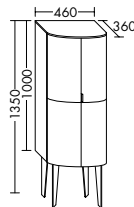

Diva 2.0

Produktübersicht

Solo für Eleganz, Anmut und Persönlichkeit. Diva 2.0 ist die Königin individueller Badkultur. Sie zeigt, wie makellos schön, bestehend perfekt in Design und Ausführung und verführerisch sinnlich jahrtausendalte Badrituale auf eine neue Ebene gebracht werden können: ein virtuosos Spiel von Intimität und Inszenierung. Applaus!

Spiegel / Leuchtspiegel

SIDG030

Mineralguss-Waschtisch inkl. Waschtischunterschrank

Hochschrank / Halbhoher Schrank / Tisch / Hocker

SFJO40