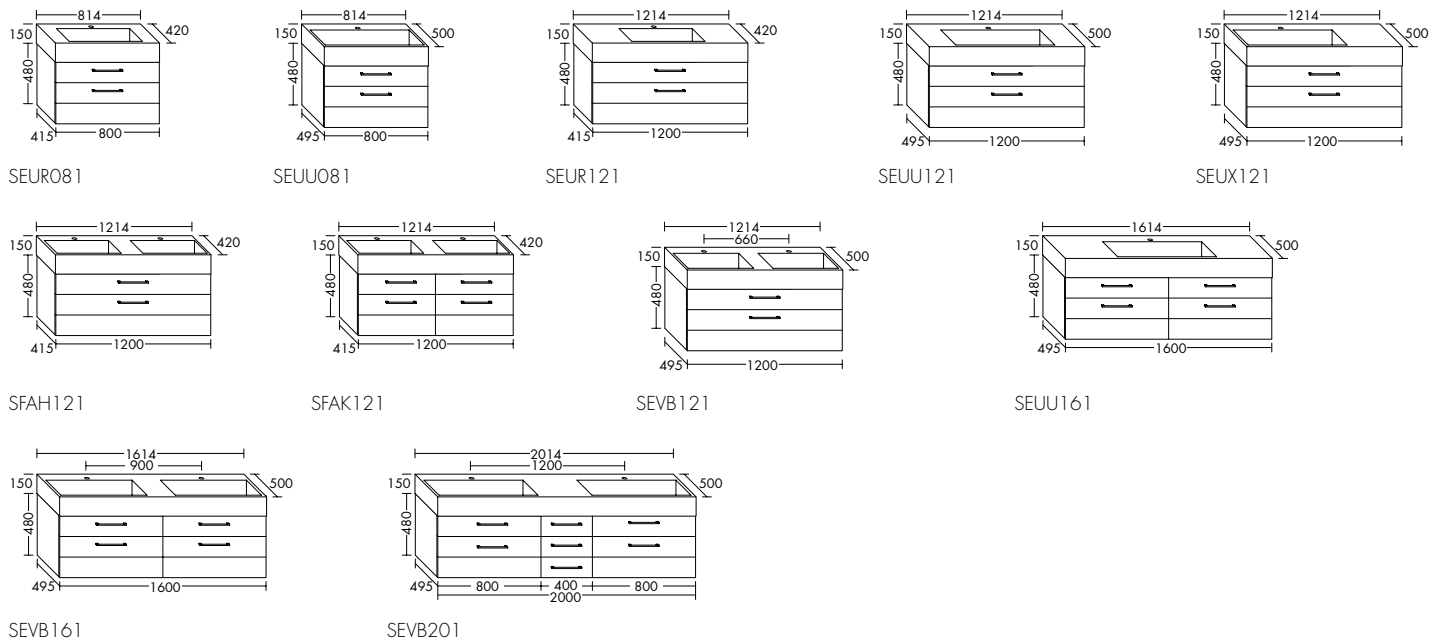

SEUT081

SEUQ121

SEUT121

SEUW121

Mineralguss-Waschtische inkl. Waschtischunterschrank Höhe: 470 mm

Mineralguss-Waschtische inkl. Waschtischunterschrank Höhe: 630 mm

Mineralguss-Waschtische inkl. Waschtischunterschrank Höhe: 870 mm