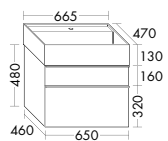

Kann Klarheit sinnlich sein? Die Antwort auf diese Frage gibt Yumos Charakter. Unendlich klar durch großzügige Flächen, die einem Tuch gleich fließend Raum greifen und nahtlos weitere Ebenen schaffen.

Spiegelschränke / *Spiegelschränke inkl. Waschtischbeleuchtung / Leuchtspiegel

Mineralguss-Waschtische inkl. Waschtischunterschrank / *Mineralguss-Waschtische inkl. Waschtischunterschrank und Waschtischunterschrankbeleuchtung

SFKN067

Hochschränke / *Hochschränke inkl. LED-Beleuchtung / Halbhohe Schränke