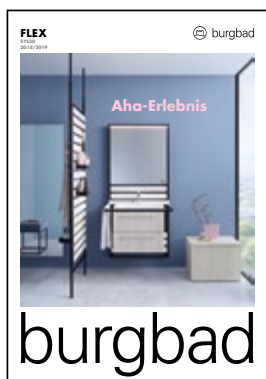

Weitere burgbad Kataloge bestellen Sie einfach online unter www.burgbad.com oder telefonisch unter +49(0)8463-901-0

rc40

SYS 30

SYS 10

SPIEGELSCHRÄNKE

RL40 ROOM LIGHT

LACK SYS30

FLEX SYS30