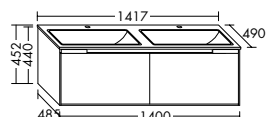

SFIJ141/SFIL141*