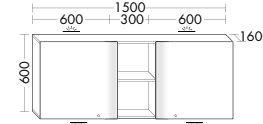

Spiegelschränke mit indirekter LED-Wand-/Waschtischbeleuchtung Rechteckig

SPILO60

SPILO90

SPIL120

SPIL150

Spiegelschränke mit indirekter LED-Wand-/Waschtischbeleuchtung Rund / Leuchtspiegel

SPIKO70

SPIKO90