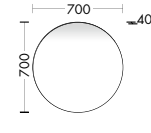

Betrachtet man Coco und seine Wirkung auf den Raum, so scheint es, als sei das neue Badprogramm ein charmanter Vermittler zwischen zwei Welten: ruhig, klar und zurückgenommen. Aber auch individuell, hochgradig designorientiert und funktional.

Spiegelschränke mit indirekter LED-Wand-/Waschtischbeleuchtung Rechteckig

Spiegelschränke mit indirekter LED-Wand-/Waschtischbeleuchtung Rund / Leuchtspiegel

SIHX070

Mineralguss-Waschtische inkl. Waschtischunterschrank