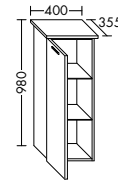

Essento 2.0 Keramik-Waschtische inkl. Waschtischunterschrank

Hochschranke / Halbhohe Schränke

UHCB040

Gäste-Bad

Leuchtspiegel / Keramik-Waschtische inkl. Waschtischunterschrank

SIHO040

SIHF060