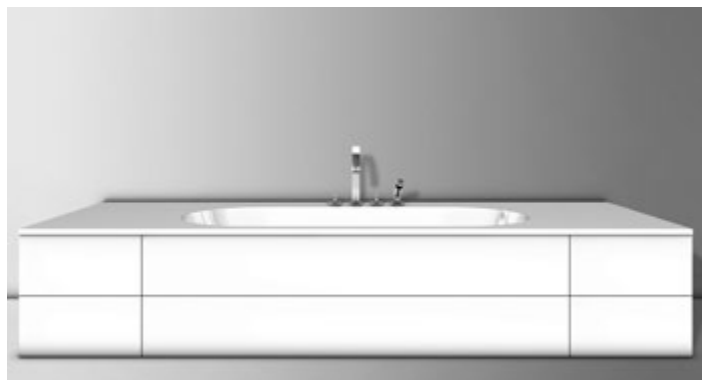

Mocca
G0179

Wannen

Produktübersicht

Minerguss-Badewannen von burgbad sind viel zu schön für einen Platz an der Wand. Wählen Sie aus einem Spektrum verschiedener Formen Ihr Objekt der Begierde.

Crono Rechteckig