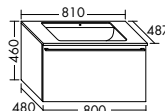

Keramik-Waschtische inkl. Waschtischunterschrank

Mineralguss-Waschtische inkl. Waschtischunterschrank

SEDS081