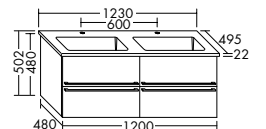

Keramik-Waschtische inkl. Waschtischunterschrank

SFOH123

Mineralguss-Waschtische inkl. Waschtischunterschrank