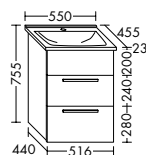

Essento verbindet geradliniges Design mit Funktion. Neben griffloser Variante stehen Griffe oder Griffleiste zur Wahl und sorgen für reizvolle Kontraste in einem funktionalen Konzept. Der Waschtisch aus feiner Keramik fügt sich harmonisch in die gelungene Ästhetik.

Spiegelschränke / *Spiegelschränke inkl. LED-Waschtischbeleuchtung / Leuchtspiegel

Essento 1.0 Keramik-Waschtische inkl. Waschtischunterschrank

Essento 2.0 Keramik-Waschtische inkl. Waschtischunterschrank

SETE055