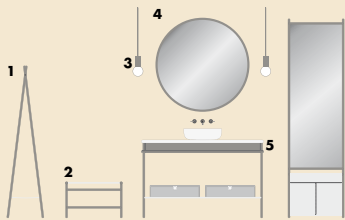

#LYRICATBURGBAD

MYA

Form- vollendet

OFFEN. WARMHERZIG. LEICHT. MIT EINER FAST BEILÄUFIGEN,
RAFFINIERTEN ELEGANZ. SO EROBERT MYA BADRÄUME UND DIE HERZEN
DER BADBEWOHNER. FEINES HOLZ TRIFFT AUF SOFT-WEICHES
LEDER – KERAMIK IN MATTOPTIK GESELLT SICH DAZU. MYA IST LEICHTIGKEIT IN
VOLLENDUNG – FÜR 100 % REINSTES BADVERGNÜGEN.