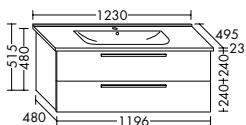

Essento verbindet geradliniges Design mit Funktion. Neben griffloser Variante stehen Griffe oder Griffleiste zur Wahl und sorgen für reizvolle Kontraste in einem funktionalen Konzept. Der Waschtisch aus feiner Keramik fügt sich harmonisch in die gelungene Ästhetik.

Spiegelschränke / *Spiegelschränke inkl. LED-Waschtischbeleuchtung / Leuchtspiegel

Essento 1.0 Keramik-Waschtische inkl. Waschtischunterschrank

SEKO123

Essento 2.0 Keramik-Waschtische inkl. Waschtischunterschrank