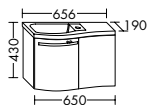

Gäste-Bad

Leuchtspiegel / Mineralguss-Waschtisch inkl. Waschtischunterschrank / Glas-Waschtisch inkl. Waschtischunterschrank*

LS 0651

WTU065E

Oberflächen

Thermoformfront R3 | Korpus: Melamin

Lackfronten Hochglanz / Matt | Korpusaußenseiten: lackiert