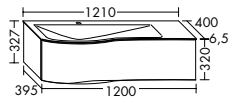

SFFP121/SFHL121**