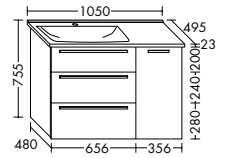

Essento 2.0 Keramik-Waschtische inkl. Waschtischunterschrank

SESJ105

Hochschranke / Halbhohe Schränke

Gäste-Bad

Leuchtspiegel / Keramik-Waschtische inkl. Waschtischunterschrank

SIHO040

SIHF060