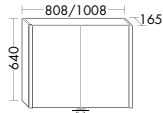

SPFW080/100
SPFX080/100*