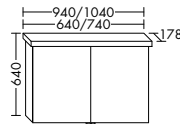

SEEX064/074/094/104
SEEY064/074/094/104*