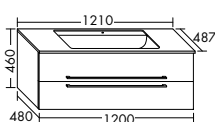

Keramik-Waschtische inkl. Waschtischunterschrank

Mineralguss-Waschtische inkl. Waschtischunterschrank

SEDT121