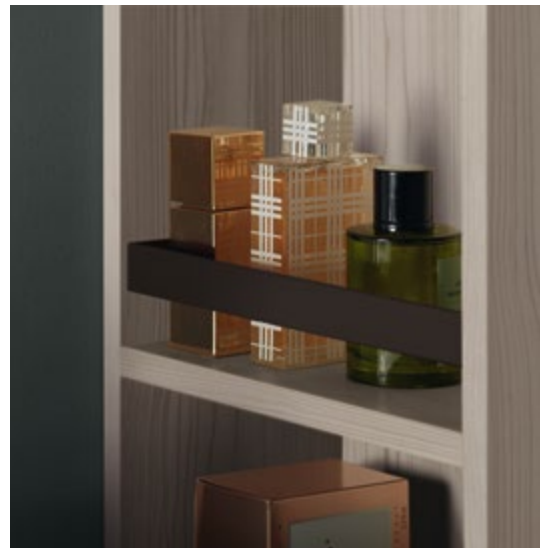

Alles in schönster Ordnung. Yumo schafft es auf unwiderstehliche Weise, die Grenzen von nüchterner Pragmatik und darstellender Ästhetik zu verwischen. Und schafft so seine ganz eigene Objektsprache, geprägt von einem Wechselspiel zwischen geräumig-diskretem Organisieren und meisterlich durchdachten Show-Effekten wie mit dem Vitrinenschrank mit seitlichem, offenem Regal. Aufgeräumte Klarheit verschmilzt mit unverkennbar persönlichen Akzenten: die neue Sprache individueller Badkultur.