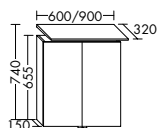

Spiegelschränke / Spiegelschränke inkl. LED-Waschtischbeleuchtung / Leuchtspiegel

SPS061D/091D