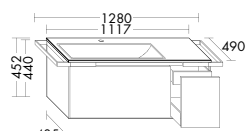

SFAC111/SFAN111*