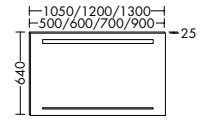

Spiegelschränke / *Spiegelschränke inkl. LED-Waschtischbeleuchtung / Leuchtspiegel

SEEX054
SEEY054*

SEEX064/074/094/104
SEEY064/074/094/104*

SEEX124/134
SEEY124/134*

SIHF050/060/070/090
SIHF105/120/130

Essento 1.0 Keramik-Waschtische inkl. Waschtischunterschrank