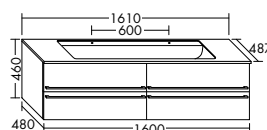

Keramik-Waschtische inkl. Waschtischunterschrank

Mineralguss-Waschtische inkl. Waschtischunterschrank

SELN161