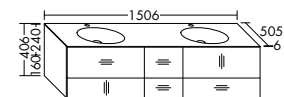

Betrachtet man Coco und seine Wirkung auf den Raum, so scheint es, als sei das neue Badprogramm ein charmanter Vermittler zwischen zwei Welten: ruhig, klar und zurückgenommen. Aber auch individuell, hochgradig designorientiert und funktional.

Spiegelschränke mit indirekter LED-Wand-/Waschtischbeleuchtung Rechteckig

Spiegelschränke mit indirekter LED-Wand-/Waschtischbeleuchtung Rund / Leuchtspiegel

Mineralguss-Waschtische inkl. Waschtischunterschrank

SFHR150