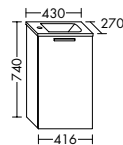

Essento 2.0 Keramik-Waschtische inkl. Waschtischunterschrank

Hochschranke / Halbhohe Schränke

Gäste-Bad

Leuchtspiegel / Keramik-Waschtische inkl. Waschtischunterschrank

SIHO040

SIHF060

SFEE043