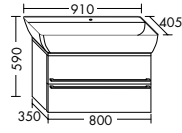

Bel

Mineralguss-Aufsatzwaschtische inkl. Waschtischunterschrank

SEIX091

Glas-Waschtische inkl. Waschtischunterschrank

Mineralguss-Aufsatzwaschtische / Waschtischunterschranke

Hochschranke / Halbhohe Schranke