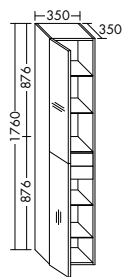

Hochschränke / Handtuchregal / Bank

HSIU035