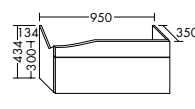

MWBA120

WUAI095