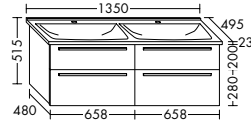

Essento 2.0 Keramik-Waschtische inkl. Waschtischunterschrank

SEKP135

Hochschranke / Halbhohe Schränke

Gäste-Bad

Leuchtspiegel / Keramik-Waschtische inkl. Waschtischunterschrank

SIHO040

SIHF060