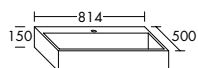

Mineralguss-Waschtische inkl. Waschtischkonsole

Mineralguss-Waschtische zu Konsolenplatten

MWDU081

Mineralguss-Aufsatzwaschtische zu Konsolenplatten

Glas-Konsolenplatten mit rückseitiger Lackierung

Lack-Konsolenplatten

Unterschänke / Waschtischunterschänke zu Konsolenplatten