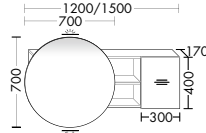

Spiegelschränke mit indirekter LED-Wand-/Waschtischbeleuchtung Rechteckig

SPILO60

SPILO90

SPIL120

SPIL150

Spiegelschränke mit indirekter LED-Wand-/Waschtischbeleuchtung Rund / Leuchtspiegel

SPIKO70

SPIKO90