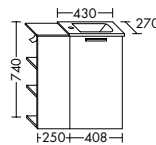

Essento 2.0 Keramik-Waschtische inkl. Waschtischunterschrank

Hochschranke / Halbhohe Schränke

Gäste-Bad

Leuchtspiegel / Keramik-Waschtische inkl. Waschtischunterschrank

SIHO040

SIHF060

SFEF067