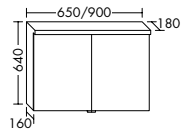

Spiegelschränke / *Spiegelschränke inkl. Waschtischbeleuchtung / Leuchtspiegel

SPEQ065/090
SPER065/090*