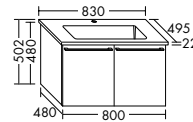

Keramik-Waschtische inkl. Waschtischunterschrank

SEZU083

Mineralguss-Waschtische inkl. Waschtischunterschrank