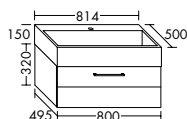

SPHV120
SPFT 120*

SPHV160
SPFT 160*

Leuchtspiegel

SP 8060/1260
SP 1660/2060

SIGV080/120
SIGV160/200

SIGW080/120
SIGW160/200

Mineralguss-Waschtische inkl. Waschtischunterschrank Höhe: 470 mm

SEUQ081