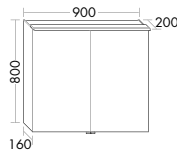

SFHC090
SFHD090*