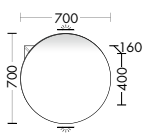

Spiegelschränke mit indirekter LED-Wand-/Waschtischbeleuchtung Rechteckig

SPILO60

SPILO90

SPIL120

SPIL150

Spiegelschränke mit indirekter LED-Wand-/Waschtischbeleuchtung Rund / Leuchtspiegel

SPIKO70

SPIKO90