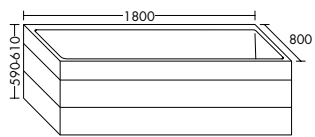

Wannen

MWAA180 + SEAL180