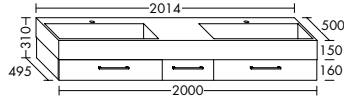

SEVH201

Mineralguss-Waschtische zu Konsolenplatten