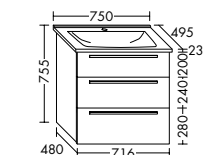

Essento verbindet geradliniges Design mit Funktion. Neben griffloser Variante stehen Griffe oder Griffleiste zur Wahl und sorgen für reizvolle Kontraste in einem funktionalen Konzept. Der Waschtisch aus feiner Keramik fügt sich harmonisch in die gelungene Ästhetik.

Spiegelschränke / *Spiegelschränke inkl. LED-Waschtischbeleuchtung / Leuchtspiegel

Essento 1.0 Keramik-Waschtische inkl. Waschtischunterschrank

Essento 2.0 Keramik-Waschtische inkl. Waschtischunterschrank

SETE075