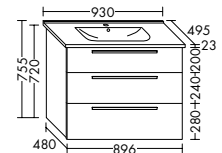

Essento verbindet geradliniges Design mit Funktion. Neben griffloser Variante stehen Griffe oder Griffleiste zur Wahl und sorgen für reizvolle Kontraste in einem funktionalen Konzept. Der Waschtisch aus feiner Keramik fügt sich harmonisch in die gelungene Ästhetik.

Spiegelschränke / *Spiegelschränke inkl. LED-Waschtischbeleuchtung / Leuchtspiegel

Essento 1.0 Keramik-Waschtische inkl. Waschtischunterschrank

SETE093

Essento 2.0 Keramik-Waschtische inkl. Waschtischunterschrank