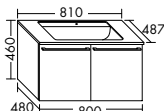

Keramik-Waschtische inkl. Waschtischunterschrank

Mineralguss-Waschtische inkl. Waschtischunterschrank

SEDRO81