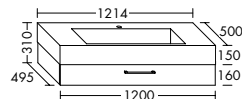

Mineralguss-Waschtische inkl. Waschtischkonsole

SEVG121

Mineralguss-Waschtische zu Konsolenplatten

Mineralguss-Aufsatzwaschtische zu Konsolenplatten

Glas-Konsolenplatten mit rückseitiger Lackierung

Lack-Konsolenplatten

Unterschänke / Waschtischunterschänke zu Konsolenplatten