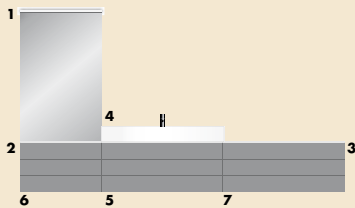

(Maße: Höhe x Tiefe x Breite)
 Front: Eiche Natur Nr. F2853 / Tip-On-Technik G0126

CRONO

Entspannte Eleganz

EIN ECHTES NATURTALENT. MIT SEINER GERADLINIGKEIT,
DER RUHIGEN KLAREN FORMSPRACHE UND SEINER SPIELFREUDE MIT ENORM
VIELEN FARB- UND MATERIALVARIANTEN FINDET CRONO
IN UNTERSCHIEDLICHSTEN BADRÄUMEN ZU GELASSENER ELEGANZ,
DIE FÜR ALLES UND ALLE ENTSPANNEND WIRKT.