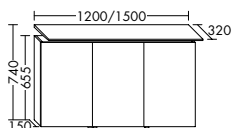

SPS121D/151D