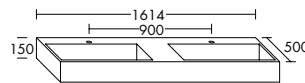

Mineralguss-Waschtische inkl. Waschtischkonsole

Mineralguss-Waschtische zu Konsolenplatten

MWDW161

Mineralguss-Aufsatzwaschtische zu Konsolenplatten

Glas-Konsolenplatten mit rückseitiger Lackierung

Lack-Konsolenplatten

Unterschänke / Waschtischunterschänke zu Konsolenplatten