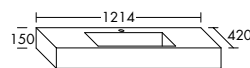

Mineralguss-Waschtische inkl. Waschtischkonsole

Mineralguss-Waschtische zu Konsolenplatten

MWDT121

Mineralguss-Aufsatzwaschtische zu Konsolenplatten

Glas-Konsolenplatten mit rückseitiger Lackierung

Lack-Konsolenplatten

Unterschänke / Waschtischunterschänke zu Konsolenplatten