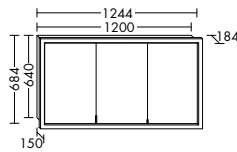

SPHV120
SPFT 120*

SPHV160
SPFT 160*

Leuchtspiegel

SP 8060/1260
SP 1660/2060

SIGV080/120
SIGV160/200

SIGW080/120
SIGW160/200

Mineralguss-Waschtische inkl. Waschtischunterschrank Höhe: 470 mm

SEUQ081