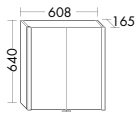

Spiegelschränke

SPFV060