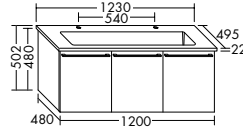

Keramik-Waschtische inkl. Waschtischunterschrank

SEZV123

Mineralguss-Waschtische inkl. Waschtischunterschrank