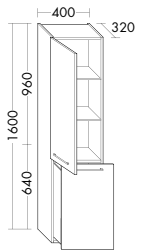

Unterschränke / Waschtischunterschränke zu Konsolenplatten

Hochschränke / Halbhohe Schränke

HSGQ040

Unterschränke / Sideboards / Wandablagen

WA4065/8065/1265/1665

Gäste-Bad

Leuchtspiegel / Mineralguss-Waschtische inkl. Waschtischunterschrank / Spiegel-Kommode

SIAE050

SECB050C

SECB027C

Alle Maße in mm