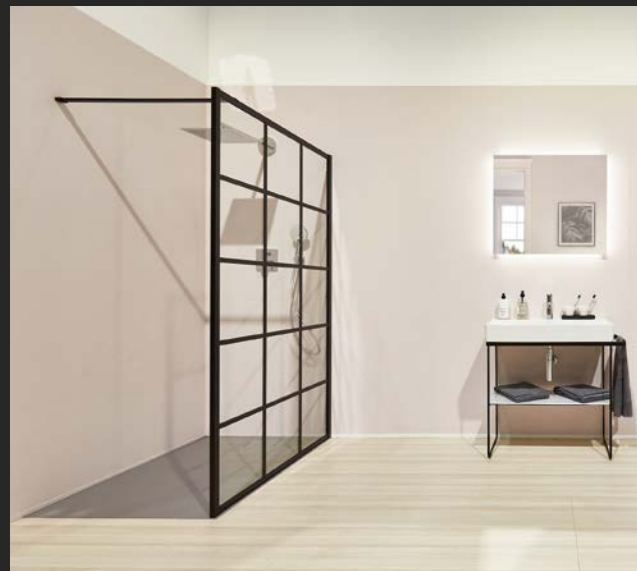

Артикулный номер	Ширина мм	Монтажный размер поддона мм	Цена евро*
XD WW1 09020 ЗРК	880-900	890-910	688,-
XD WW1 10020 ЗРК	980-1000	990-1010	722,-
XD WW1 11020 ЗРК	1080-1100	1090-1110	757,-
XD WW1 12020 ЗРК	1180-1200	1190-1210	791,-
XD WW1 14020 ЗРК	1380-1400	1390-1410	859,-
XD WW1 16020 ЗРК	1580-1600	1590-1610	927,-

Высота	2000 мм
Стекло	8 мм
Решетка	Печатный рисунок
Диапазон регулирования ширины	20 мм
Цвет	Черный Soft
Стабилизатор	Длина 1200 мм