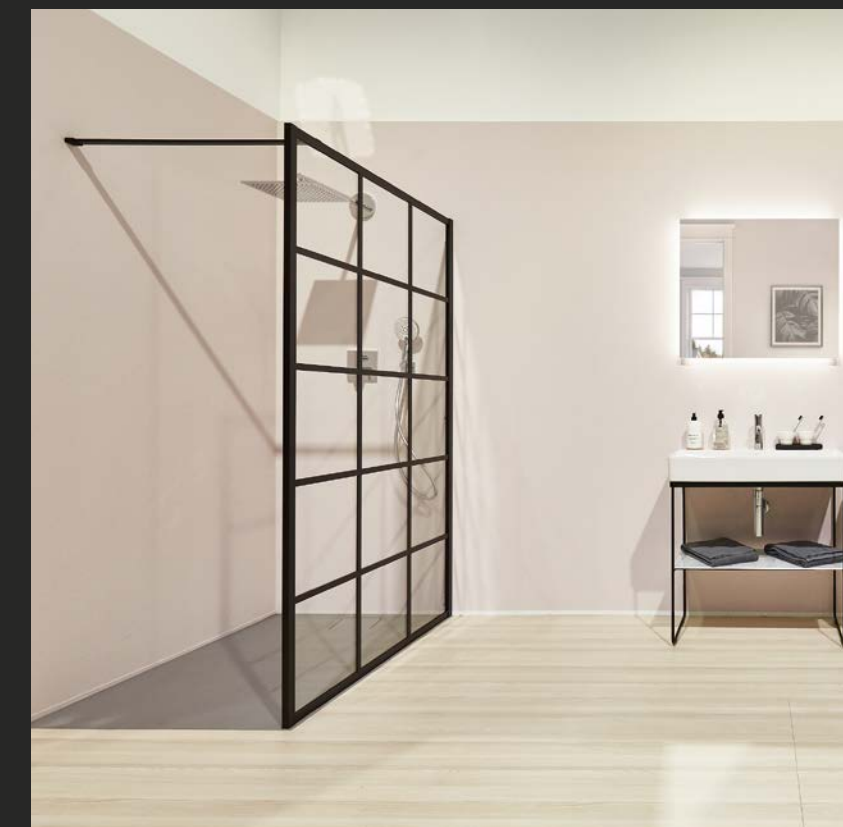

WALK-IN Dark Edition

Raumklima | Duschdesign

ООО «АФГ РУС»
Алтуфьевское шоссе, д. 1,
пом. XII, г. Москва, 127106
127106, г. Москва,
Россия

Тел.: +7 (495) 646-27-19
www.kermi.ru
info@afg-rus.ru

A company of Arbonia Group
ARBONIA

WALK-IN Dark Edition