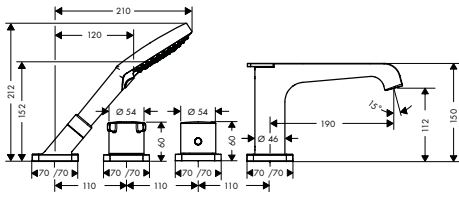

Термостат на край ванны, на 4 отверстия

Поверхность: хром, нестандартное покрытие
Артикул: 36411000, 36411XXX
Euro: 1,831.68, 2,747.50

- / состоит из: Смеситель на край ванны, на 4 отверстия, ручной душ, набор шлангов Secuflex
- / выступ 190 мм
- / 2 потребителя
- / невозможно использование одновременно двумя потребителями
- / простое переключение между потребителями с помощью удобной ручки
- / тип струи смесителя: ламинарная струя
- / тип струи ручного душа: Rain, RainAir, WhirlAir
- / максимальное расстояние, на которое вытягивается ручной душ: 1,10 м
- / расход воды: 20 л/мин
- / мин. рабочее давление: 1 бар
- / макс. рабочее давление: 10 бар
- / предохранительный ограничитель при 40°C
- / регулируемое ограничение температуры
- / клапан обратного тока воды
- / с автоматическим переключением в исходное положение
- / с шумопоглотителем
- / вид соединения: скрытая часть

состоит из:
/ Ручной душ 120 3jet (# 26050000)

Требуется для монтажа:
/ Скрытая часть термостата на край ванны, на 4 отверстия
15482180 1,834.14