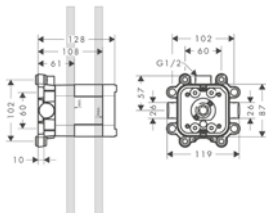

Скрытая часть верхнего душа
240/240 1jet с держателем

10921180

402.56

- / при установке с прямым соединением с # 40872000, # 40873000, # 40874000 необходима монтажная плита # 10973180
- / звукоизолирующий монтаж