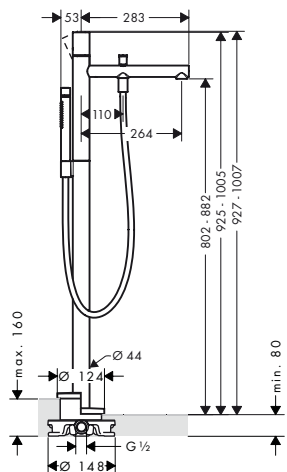

Смеситель для ванны, однорычажный, напольный, с ручьяткой зего

хром нестандартное покрытие

45416000
45416XXX

2,889.41
4,334.10

- / состоит из: смеситель для ванны напольный, ручной душ-«палочка», шланг для душа, держатель для душа
- / выступ 264 мм
- / вид соединения: скрытая часть
- / тип струи смесителя: обычная струя
- / тип струи ручного душа: Rain, MonoRain
- / расход воды при 3 барах: 20 л/мин
- / керамический узел смешивания
- / мин. рабочее давление: 1 бар
- / макс. рабочее давление: 10 бар
- / регулируемое ограничение температуры
- / с переключателем вакуумного типа
- / клапан обратного тока воды

состоит из:

- / Душевой шланг с металлическим эффектом, 1,25 м (# 28282XXX)
- / Ручной душ-«палочка» 2jet (# 28532XXX)

Требуется для монтажа:

- / Скрытая часть смесителя напольного

10452180

768.51

Дополнительно:

- / Удлинение, 60 мм, для трубы
- / Уплотнительная манжета для скрытой части напольного смесителя

97686000

388.34

96441000

149.54

Скрытая часть смесителя напольного

10452180

768.51

- / для монтажа на черновой пол
- / подходит для: однорычажный смеситель для ванны, однорычажный смеситель для ванны и излив для ванны напольный

Дополнительно:

- / Уплотнительная манжета для скрытой части напольного смесителя

96441000

149.54