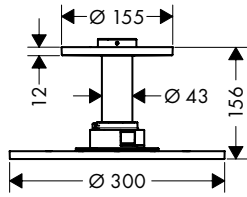

Верхний душ 300 2jet, с держателем

Поверхность	Артикул	Euro
хром	35303000	2,544.62
нестандартное покрытие	35303XXX	3,816.90

- / состоит из: верхний душ, держатель верхнего душа
- / размер душевого диска: 300 мм
- / длина держателя для душа: 450 мм
- / тип струи: PowderRain, Intense PowderRain
- / максимальный расход воды при 3 бар: 19 л/мин
- / расход воды в режиме Intense PowderRain (при 3 барах): 16 л / мин
- / расход воды PowderRain (при 3 барах): 19 л/мин
- / переключение на термостате Select
- / выдвигающиеся форсунки
- / материал душевого диска: металл
- / съемный верхний душ для очистки
- / быстросъемный сервисный картридж с фильтром и ограничителем потока
- / монтаж: стена

NEW

Требуется для монтажа:
/ Скрытая часть верхнего душа 2jet с держателем

35361180	526.55

NEW