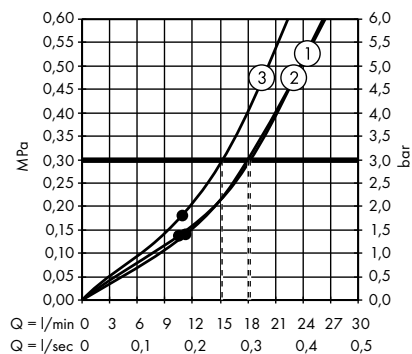

1. Струя Mono
2. Rain
3. RainStream

/ Верхний душ 460/300 3jet, с потолочным подсоединением
35281000, 35281350