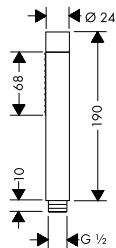

Ручные души

Поверхность

Артикул

Euro

Ручной душ-"палочка" 2jet

- / переключение типов струи с помощью вращающегося душевого диска
- / тип струи: Rain, MonoRain
- / расход воды при 3 барах: 16 л/мин
- / цвет хром
- / промываемый грязеулавливающий фильтр
- / соединительная резьба G 1/2
- / подходит для проточных водонагревателей
- / подходит для смесителей для монтажа на ванну/плитку

хром
матовый черный
нестандартное
покрытие

28532000
28532350
28532XXX

285.54
428.35
428.30

похожие продукты:

- / Ручной душ-"палочка" 1jet

хром
нестандартное
покрытие

10531000
10531XXX

176.42
264.60

Дополнительно:

- / Душевой шланг с металлическим эффектом, 1,25 м
- / Душевой шланг с металлическим эффектом, 1,60 м
- / Душевой шланг с металлическим эффектом, 2,00 м

хром
матовый черный
нестандартное
покрытие
хром
нестандартное
покрытие
хром
нестандартное
покрытие

28282000
28282350
28282XXX
28286000
28286XXX
28284000
28284XXX

84.39
126.72
126.60
92.71
139.10
100.78
151.20