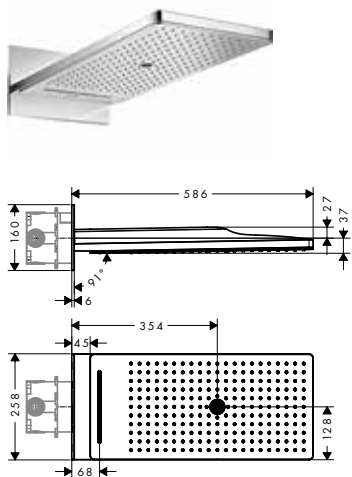

Верхние души

Верхний душ 250/580 3jet

- / размер душевого диска: 580 ммx260 мм
- / тип струи: Rain, Rainflow Waterfall, MonoRain
- / максимальный расход воды при 3 бар: 20 л/мин
- / расход воды для струи Rain (при 3 бар): 17 л/мин
- / расход воды для струи Mono (при 3 бар): 20 л/мин
- / расход воды для ливневой струи (при 3 бар): 17 л/мин
- / материал душевого диска: металл
- / съемный душевой диск для очистки
- / монтаж: стена, скрытый монтаж с помощью iBox Universal

Поверхность

хром
матовый черный
нестандартное покрытие

Артикул

35283000
35283350
35283XXX

Euro

Требуется для монтажа:

- / Скрытая часть iBox universal

01700180

153.08