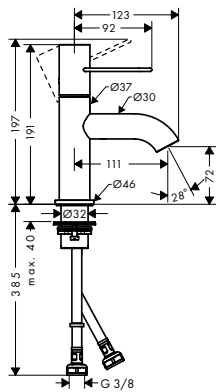

Раковина

Смеситель для раковины, однорычажный, 70, с ручкой-петлей, с незапираемым сливным набором

- / состоит из: однорычажный смеситель для раковины, слив/перелив
- / ComfortZone 70
- / выступ 111 мм
- / обычная струя
- / расход воды при 3 барах: 5 л/мин
- / керамический узел смешивания
- / регулируемое ограничение температуры
- / подходит для проточных водонагревателей
- / сливной набор без опции перекрытия стока
- / вид соединения: соединительные шланги G 3/8

Поверхность

Артикул

Euro

хром
нестандартное покрытие

38021000
38021XXX

496.63
744.90