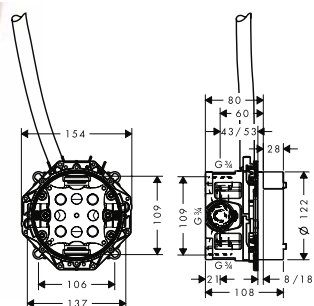

Скрытая часть электронного смесителя для раковины

- / величина соединения: DN20

Требуется для монтажа:

1. / Смеситель для раковины, электронный, без регулировки температуры, питание от сети 230V 38010000 1,534.97
2. хром 38010XXX 2,302.50
   нестандартное покрытие