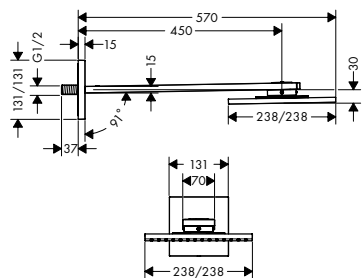

NEW

Верхний душ 250/250 ljet, с держателем

- / состоит из: верхний душ, держатель верхнего душа
- / размер душевого диска: 250x250 мм
- / длина держателя для душа: 450 мм
- / тип струи: PowderRain
- / максимальный расход воды при 3 бар: 17 л/мин
- / расход воды PowderRain (при 3 барах): 17 л/мин
- / выдвижающиеся форсунки
- / материал душевого диска: металл
- / съемный верхний душ для очистки
- / быстросъемный сервисный картридж с фильтром и ограничителем потока
- / монтаж: стена
- / соединительная резьба G 1/2

хром	35306000	1,842.75
матовый черный	35306350	2,764.05
нестандартное покрытие	35306XXX	2,764.10

NEW