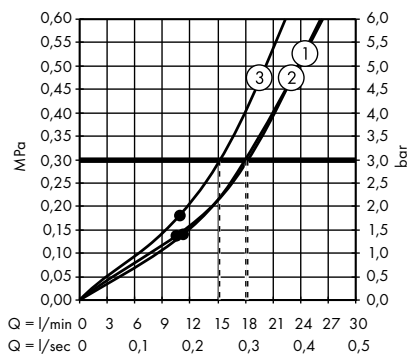

1. Струя Mono
2. Rain
3. RainStream

/ Верхний душ 460/300 3jet, с держателем, с розеткой softcube
35276000