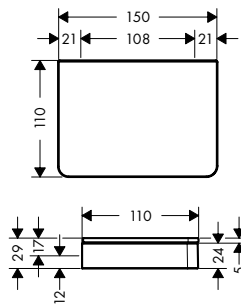

Полка, 150 мм

- / расстояние между отверстиями 108 мм
- / материал: стекло, металл
- / настенный монтаж
- / комплект адаптеров # 42870000 необходим для монтажа на рейлинге
- / опциональные принадлежности: держатель для туалетной бумаги # 42836000 (требуется адаптер # 42870000)
- / длина: 150 мм
- / цель применения: предназначена для душа

Поверхность	Артикул	Euro
хром	42840000	225.45
матовый черный	42840350	337.96
нестандартное покрытие	42840XXX	338.20

Дополнительно:

/ Комплект адаптеров для монтажа	хром матовый черный нестандартное покрытие	42870000 42870350 42870XXX	78.93 118.26 118.40
/ Рейлинг и поручень, 300 мм	хром матовый черный нестандартное покрытие	42830000 42830350 42830XXX	319.80 479.56 479.70
/ Рейлинг и полотенцедержатель, 600 мм	хром матовый черный нестандартное покрытие	42832000 42832350 42832XXX	377.98 567.10 567.00
/ Рейлинг и полотенцедержатель, 800 мм	хром матовый черный нестандартное покрытие	42833000 42833350 42833XXX	436.13 654.22 654.20
/ Держатель туалетной бумаги с крышкой	хром матовый черный нестандартное покрытие	42836000 42836350 42836XXX	252.08 377.98 378.10