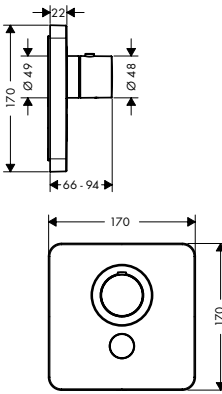

Термостат HighFlow, для 1 потребителя, с клапаном для ручного душа, скрытого монтажа, softcube

- / 1 потребитель и 1 дополнительный потребитель
- / кнопка Select включения / выключения для одного потребителя
- / расход воды у ручного душа при давлении 3 бар: 34 л/мин
- / расход воды через верхний вывод: 59 л/мин
- / картридж термостата
- / предохранительный ограничитель при 40°C
- / регулируемое ограничение температуры
- / вид соединения: скрытая часть
- / Термостат поставляется с кнопкой ручной душ

Требуется для монтажа:

- / Скрытая часть iBox universal

Дополнительно:

- / Вентиль для 3 потребителей, softcube, CM
- / Розетка удлинителя
- / Установочный комплект для iBox universal
- / Удлинение, 25 мм, для скрытой части iBox universal

хром
нестандартное
покрытие

36706000
36706XXX

1,014.15
1,521.20

01700180

153.08

хром
нестандартное
покрытие

36773000
36773XXX

733.13
1,099.70

хром
нестандартное
покрытие

98860000
98860XXX

79.88
119.80

93171000

56.52

13587000

79.74