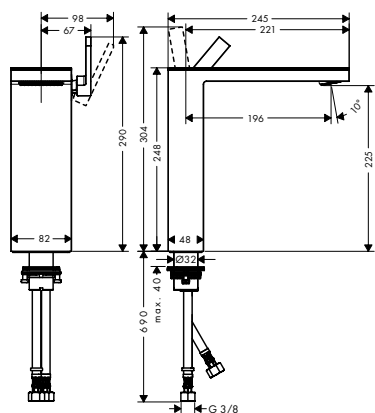

Смеситель для раковины,
однорычажный, 230, со
сливным клапаном Push-Open

- / состоит из: однорычажный смеситель для раковины, панель, слив/перелив
- / ComfortZone 230
- / выступ 196 мм
- / пластина из безопасного стекла
- / PowderRain
- / расход воды при 3 барах: 5 л/мин
- / регулируемое ограничение температуры
- / с изолированной подачей воды
- / подходит для проточных водонагревателей
- / сливной клапан Push-Open G 1 1/4
- / вид соединения: соединительные шланги G 3/8
- / рукоятка расположена в верхней части корпуса (обычно для раковин в форме таза)

Поверхность	Артикул	Euro
зеркальный хром	47020000	1,434.05
матовый черный / черное стекло	47020350	2,151.08
матовый черный / шлиф. бронза	47020360	2,151.08
зеркальный черный хром	47020600	1,434.05