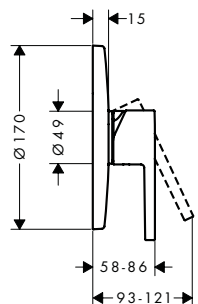

Смеситель для душа,
однорычажный, скрытого
монтажа, с плоской рычаговой
рукояткой

- / 1 потребитель
- / вид соединения: скрытая часть
- / расход воды при 3 барах: 29.3 л/мин
- / керамический узел смешивания
- / мин. рабочее давление: 1 бар
- / макс. рабочее давление: 10 бар
- / регулируемое ограничение температуры
- / с шумопоглотителем
- / подходит для проточных водонагревателей
- / дизайн рукояток, сочетающийся со смесителями для раковины Axor Starck

Требуется для монтажа:

- / Скрытая часть iBox universal

Дополнительно:

- / Розетка удлинителя, круглая, 1 отверстие
- / Удлинение, 25 мм, для скрытой части iBox universal
- / Установочный комплект для iBox universal

хром
нестандартное
покрытие

10614000
10614XXX

436.13
654.20

01700180

153.08

хром
нестандартное
покрытие

14960000

88.49

14960XXX

132.70

13587000

79.74

93171000

56.52