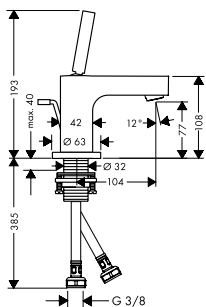

Смеситель для раковины, однорычажный, 80, с тонкой ручкой, для гостевой раковины, со сливным гарнитуром

- / состоит из: однорычажный смеситель для раковины, слив/перелив
- / ComfortZone 80
- / выступ 104 мм
- / обычная струя
- / расход воды при 3 барах: 5 л/мин
- / керамический узел смешивания джойстикового типа
- / подходит для проточных водонагревателей
- / донный клапан, 1 1/4'
- / вид соединения: соединительные шланги G 3/8

хром
нестандартное покрытие

39015000
39015XXX

842.25
1,263.40