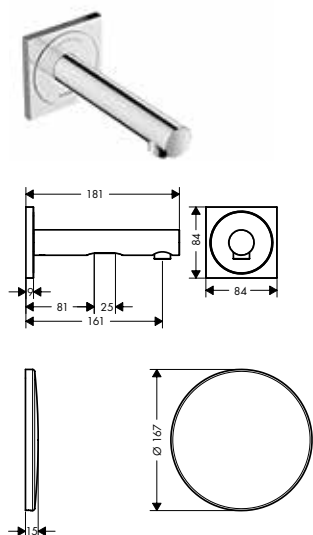

Электронные смесители для раковины

Электронный смеситель, настенный, с изливом 161 мм

- / выступ 161 мм
- / обычная струя
- / расход воды при 3 барах: 5 л/мин
- / аэратор с защитой от вандализма
- / температура регулируется посредством iBox
- / инфракрасный электронный датчик, срабатывающий на приближение
- / автоматическая адаптация инфракрасного датчика к окружающим условиям
- / регулируемое оптическое расстояние для инфракрасного сенсора (5 положений)
- / подключение к сети 230 В
- / ручное прекращение подачи воды для чистки раковины
- / для оптимального функционирования обратите внимание на то, чтобы минимальное расстояние с середины излива до заднего края раковины составляло 140 мм
- / грязеулавливающие фильтры в соединительных шлангах

Поверхность	Артикул	Euro
хром	45110000	1,426.95
полир. медь	45110930	2,063.98
нестандартное покрытие	45110XXX	2,140.40

другие размеры:

- / Электронный смеситель, настенный, с изливом 221 мм

хром	45110000	1,447.70
нестандартное покрытие	45110XXX	2,171.60

Требуется для монтажа:

- / Скрытая часть электронного смесителя для раковины, настенного

16180180	529.13

Дополнительно:

- / Удлинение, 25 мм, для скрытой части настенного электронного смесителя

13594000	143.52