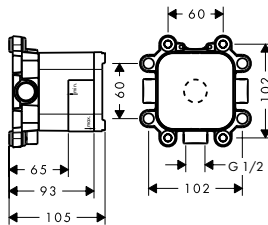

Скрытая часть верхнего душа LampShower 275 1jet с держателем и верхнего душа 240 2jet с держателем

26909180

665.41

- / звукоизолирующий монтаж
- / отдельный вывод для подключения электричества
- / скрытая часть необходима при недостаточной прочности стены
- / величина соединения: Rp 1/2