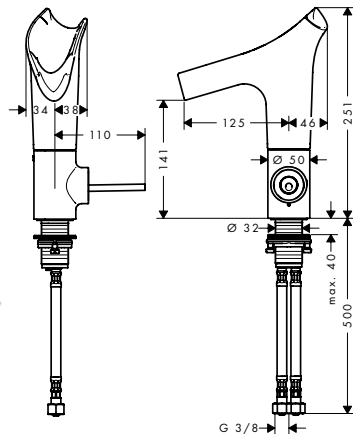

Смеситель для раковины, однорычажный, 140, со стеклянным изливом, с незапираемым сливным набором

- / состоит из: однорычажный смеситель для раковины, слив/перелив
- / ComfortZone 140
- / выступ 125 мм
- / угол поворота излива: регулируется в двух положениях - 120° или 145°
- / ламинарная струя
- / Easy-Click для простого демонтажа корпуса.
- / съемный корпус смесителя можно мыть в посудомоечной машине
- / материал излива: хрустальное стекло
- / расход воды при 3 барах: 4 л/мин
- / керамический узел смешивания джойстикового типа
- / сливной набор без опции перекрытия стока
- / вид соединения: соединительные шланги G 3/8
- / с возможностью размещения рукоятки справа или слева
- / рукоятка расположена у основания корпуса (не подходит для раковины в форме таза)

другие размеры:

- / Смеситель для раковины, однорычажный, 220, со стеклянным изливом, для накладной раковины, с незапираемым сливным набором

похожие продукты:

- / Смеситель для раковины, однорычажный, 140, со стеклянным изливом, с незапираемым сливным набором, с алмазной огранкой
- / Смеситель для раковины, однорычажный, 140, со стеклянным изливом, с незапираемым сливным набором, с фасетной огранкой

Поверхность

Артикул

Euro

хром
белый
нестандартное покрытие

12112000
12112450
12112XXX

1,862.01
2,265.10
2,793.00

хром
нестандартное покрытие

12114000
12114XXX

2,360.81
3,541.20

хром
нестандартное покрытие

12122000
12122XXX

2,162.69
3,244.00

хром
нестандартное покрытие

12123000
12123XXX

2,162.69
3,244.00