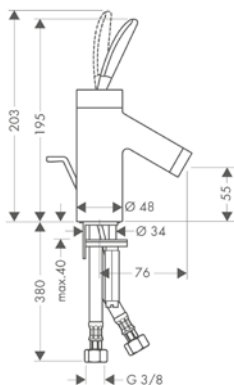

Смеситель для раковины, однорычажный, 60, для гостевой раковины, со сливным гарнитуром

- / состоит из: однорычажный смеситель для раковины, слив/перелив
- / ComfortZone 60
- / выступ 76 мм
- / обычная струя
- / расход воды при 3 барах: 5 л/мин
- / керамический узел смешивания джойстикового типа
- / подходит для проточных водонагревателей
- / донный клапан, 1¼"
- / вид соединения: соединительные шланги G 3/8