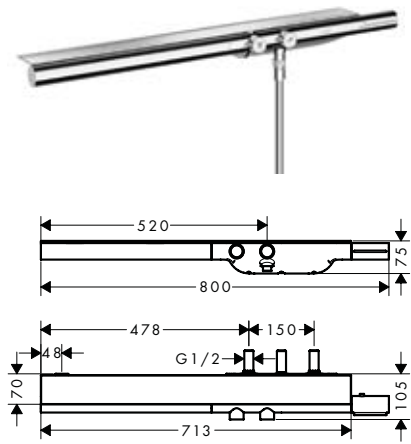

Термостаты внешнего/скрытого монтажа для душа

**Термостат 800,
комбинированного монтажа**

- / 2 потребителя
- / возможно одновременное включение нескольких потребителей
- / кнопка Select включения / выключения для 2 потребителей
- / расход воды у ручного душа при давлении 3 бар: 15 л/мин
- / расход воды через верхний вывод: 22 л/мин
- / клапан Select, картридж термостата
- / предохранительный ограничитель при 40°C
- / регулируемое ограничение температуры
- / клапан обратного тока воды
- / с шумопоглотителем
- / материал рукояток: металл
- / из безопасного стекла
- / поверхность полочки: зеркальное стекло
- / возможен контроль внешнего душа или налива ванны через скрытое соединение
- / вид соединения: скрытая часть
- / грязеулавливающий фильтр входит в комплект поставки

Поверхность	Артикул	Euro
хром	45440000	2,167.05
нестандартное покрытие	45440XXX	3,250.60

Требуется для монтажа:

/ Скрытая часть термостата для 2 потребителей комбинированного монтажа	45442180	173.27

Дополнительно:

/ Душевой шланг, 1,25 м, с регулировкой напора воды	хром	28127000	93.95
	нестандартное покрытие	28127XXX	140.90
/ Душевой шланг, 1,60 м, с регулировкой напора воды	хром	28128000	97.63
	нестандартное покрытие	28128XXX	146.40