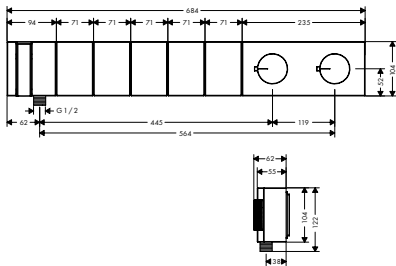

NEW

Модуль термостата, 680/100, для 5 потребителей, скрытого монтажа

Поверхность	Артикул	Euro
хром	46730000	5,134.98
нестандартное покрытие	46730XXX	7,702.50

- / состоит из: Термостатный модуль, держатель для душа, ручной душ-«палочка», шланг для душа
- / в зависимости от расхода и ситуации при установке, снижение расхода примерно на 50%, встроенная функция отключения
- / 5 потребителей
- / возможно одновременное включение нескольких потребителей
- / кнопка включения/выключения Select для 5 потребителей
- / максимальный расход воды при 3 бар: 37.9 л/мин
- / расход воды при 3 барах: 37.9 л/мин
- / расход воды у ручного душа при давлении 3 бар: 14 л/мин
- / картридж термостата, клапан Select
- / мин. рабочее давление: 1 бар
- / макс. рабочее давление: 10 бар
- / предохранительный ограничитель при 40°C
- / регулируемое ограничение температуры
- / гайка шланга: для душевых шлангов с цилиндрической гайкой с обеих сторон
- / вид соединения: скрытая часть
- / Термостат поставляется с кнопками ручной душ, Rain large, Mono, PowderRain (узкая струя) и PowderRain (широкая струя)

Этот продукт недоступен в шлифованных покрытиях

состоит из:
/ Душевой шланг с металлическим эффектом, 1,25 м (# 28282XXX)

NEW

похожие продукты:
/ Модуль термостата, 680/100, для 5 потребителей, скрытого монтажа, с алмазной огранкой

хром	46731000	5,647.87
нестандартное покрытие	46731XXX	8,471.80

Этот продукт недоступен в шлифованных покрытиях

Требуется для монтажа:
/ Скрытая часть термостатического модуля Select для 5 потребителей

18313180	1,950.21