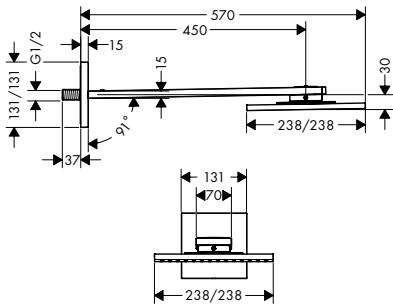

**Верхний душ 250/250 1jet, с
держателем**

Поверхность	Артикул	Euro
хром	35306000	1,842.75
матовый черный	35306350	2,764.05
нестандартное покрытие	35306XXX	2,764.10

- / состоит из: верхний душ, держатель верхнего душа
- / размер душевого диска: 250x250 мм
- / длина держателя для душа: 450 мм
- / тип струи: PowderRain
- / максимальный расход воды при 3 бар: 17 л/мин
- / расход воды PowderRain (при 3 барах): 17 л/мин
- / выдвигающиеся форсунки
- / материал душевого диска: металл
- / съемный верхний душ для очистки
- / быстросъемный сервисный картридж с фильтром и ограничителем потока
- / монтаж: стена
- / соединительная резьба G 1/2