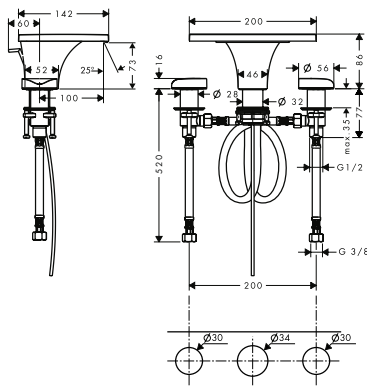

Смеситель для раковины, на 3 отверстия, 80, со сливным гарнитуром

- / состоит из: смеситель для раковины, на 3 отверстия, слив/перелив
- / ComfortZone 80
- / выступ 100 мм
- / ливневая струя
- / расход воды при 3 барах: 4 л/мин
- / с керамическими вентилями для горячей/холодной воды 90°
- / подходит для проточных водонагревателей
- / донный клапан, 1 1/4'
- / вид соединения: соединительные шланги G 3/8

хром
нестандартное
покрытие

18013000
18013XXX

1,747.16
2,620.70

Дополнительно:

- / Шланговое удлинение для смесителя для раковины на 3 отверстия

38959000

176.98