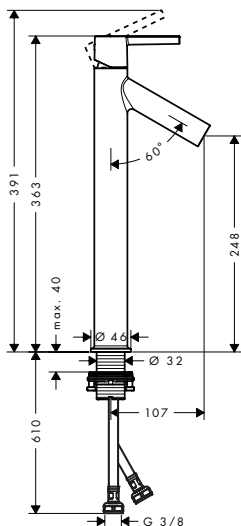

Смеситель для раковины, однорычажный, 250, с рычаговой ручкой, для накладной раковины, с незапираемым сливным набором

- / состоит из: однорычажный смеситель для раковины, слив/перелив
- / ComfortZone 250
- / выступ 107 мм
- / обычная струя
- / расход воды при 3 барах: 5 л/мин
- / керамический узел смешивания
- / регулируемое ограничение температуры
- / подходит для проточных водонагревателей
- / сливной набор без опции перекрытия стока
- / вид соединения: соединительные шланги G 3/8

хром
нестандартное покрытие

10103000
10103XXX

614.33
921.50