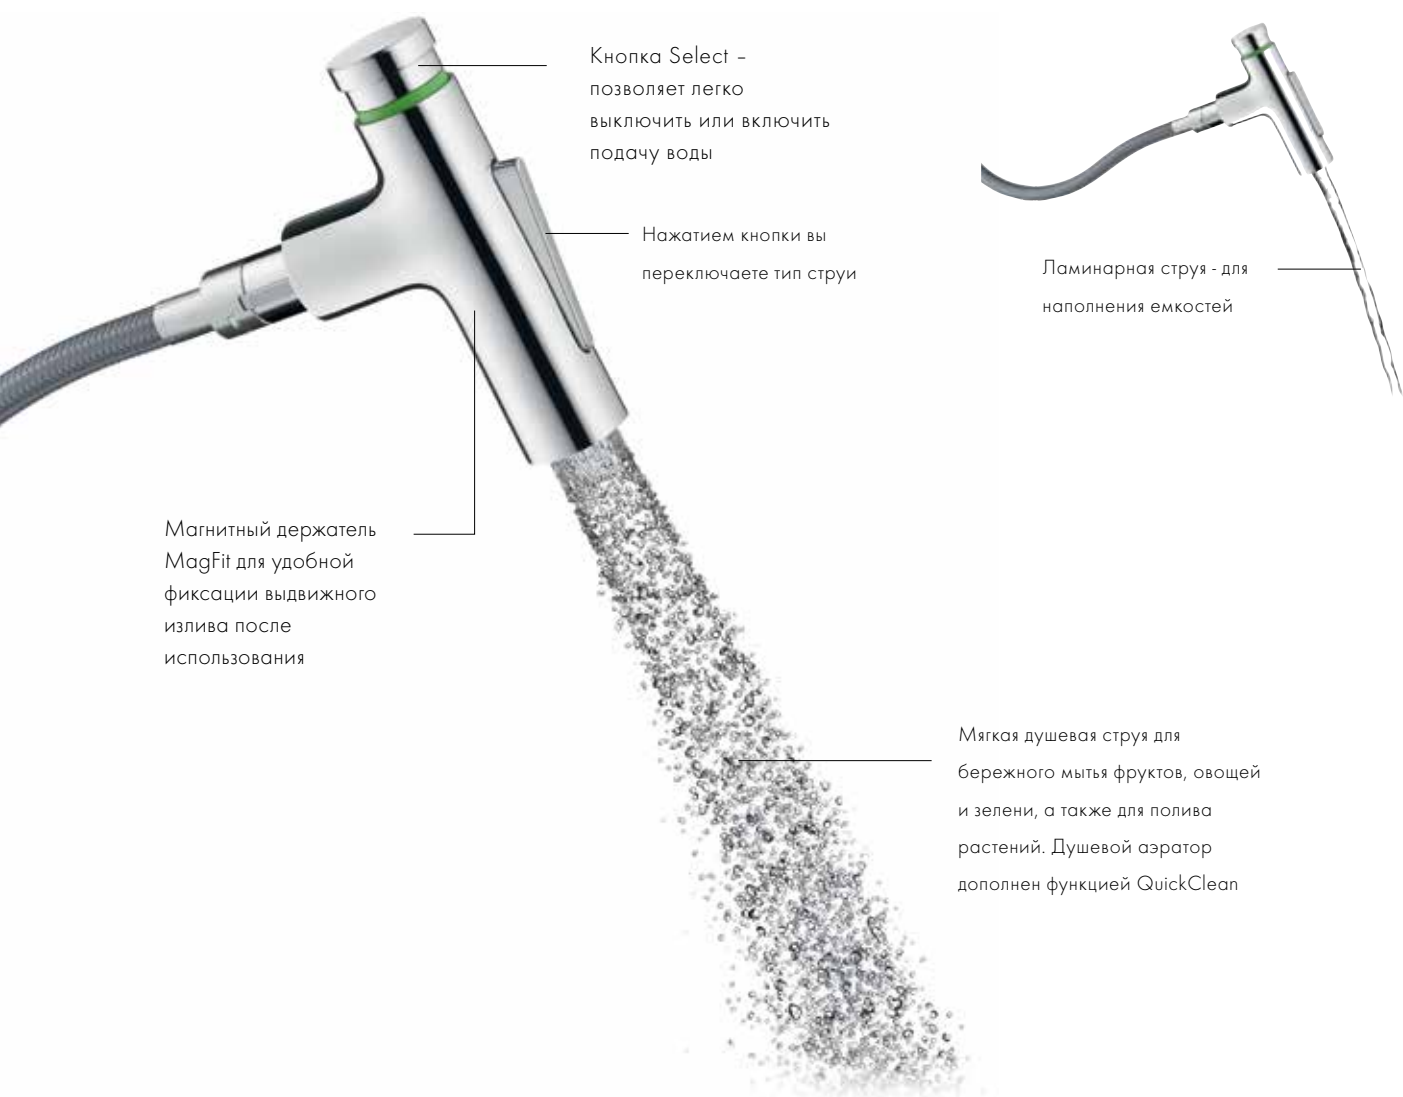

ДУШЕВОЙ КОРОБ ДЛЯ ВАШЕГО КОМФОРТА

sBox - инновационное решение для комфортного управления вытяжным душем кухонного смесителя AXOR Citterio Select. Короб размещается в шкафу под мойкой и обеспечивает легкий, плавный ход вытяжного шланга, а также защищает его от повреждений. Подходит для размещения в любом стандартном кухонном шкафу.