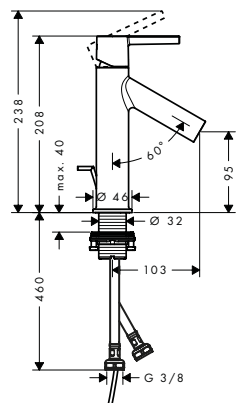

Смеситель для раковины, однорычажный, 100, с рычаговой ручкой, со сливным гарнитуром

- / состоит из: однорычажный смеситель для раковины, слив/перелив
- / ComfortZone 100
- / выступ 103 мм
- / обычная струя
- / расход воды при 3 барах: 5 л/мин
- / керамический узел смешивания регулируемое ограничение температуры
- / подходит для проточных водонагревателей
- / донный клапан, 1 1/4'
- / вид соединения: соединительные шланги G 3/8

хром   10001000   422.36
нестандартное   10001XXX   633.50
покрытие

похожие продукты:

- / Смеситель для раковины, однорычажный, 100, с рычаговой ручкой, с незапираемым сливным набором

хром   10003000   422.36
нестандартное   10003XXX   633.50
покрытие