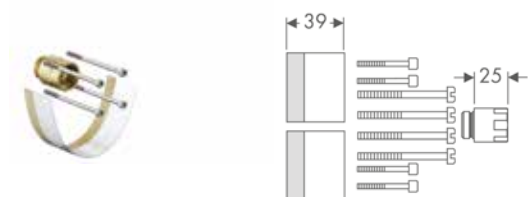

Дополнительно:

- / Удлинение, 25 мм, для скрытой части настенного электронного смесителя

13594000	143.52
----------	--------

Удлинение, 25 мм, для скрытой части настенного электронного смесителя

- / удлинение скрытой части
- / подходит для всех электронных смесителей настенного монтажа
- / размер удлинения: 25 мм