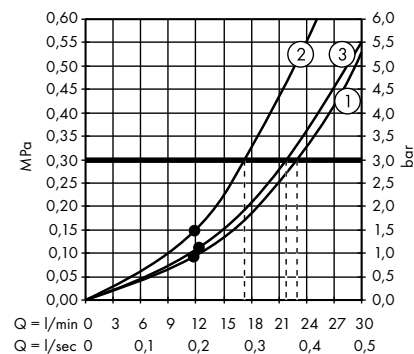

1. Струя Mono
2. Rain
3. RainStream