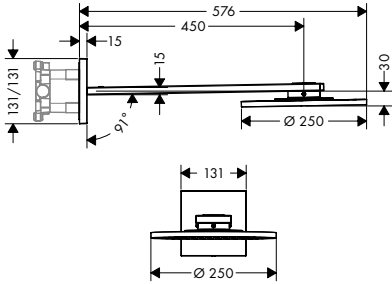

NEW

Верхний душ 250 2jet, с держателем

Поверхность	Артикул	Euro
хром	35296000	2,105.88
нестандартное покрытие	35296XXX	3,158.80

- / состоит из: верхний душ, держатель верхнего душа
- / размер душевого диска: 250 мм
- / длина держателя для душа: 450 мм
- / тип струи: PowderRain, Intense PowderRain
- / максимальный расход воды при 3 бар: 19 л/мин
- / расход воды в режиме Intense PowderRain (при 3 барах): 15 л/мин
- / расход воды PowderRain (при 3 барах): 19 л/мин
- / переключение на термостате Select
- / выдвигающиеся форсунки
- / материал душевого диска: металл
- / съемный верхний душ для очистки
- / быстросъемный сервисный картридж с фильтром и ограничителем потока
- / монтаж: стена

NEW

Требуется для монтажа:
/ Скрытая часть верхнего душа 2jet с держателем

35361180	526.55

NEW