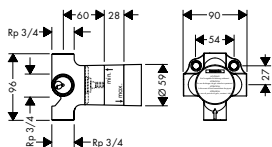

Скрытая часть переключающего вентиля Quattro

16930180 439.96

- / необходим регулятор напора
- / 3 потребителя
- / возможно одновременное включение 2 потребителей (душей)
- / подходит для всех комплектов наружной части Quattro
- / расход воды: 65 л/мин
- / величина соединения: DN20

Дополнительно:

- / Удлинение, 25 мм, для запорного/переключающего вентиля Trio/Quattro

92990000 76.74