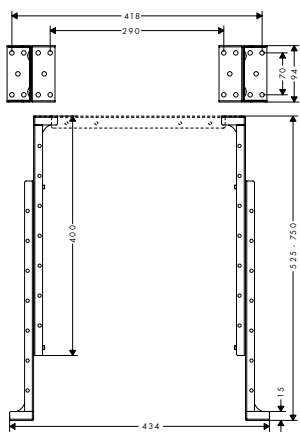

sВох Монтажные скобы для
монтажа на плитку

- / минимальная высота монтажа: 400 мм
- / максимальная высота монтажа: 750 мм
- / упаковочная единица: 2 шт.

28011000

315.85

Сливной набор Push-Open, для
ванны

1. Дополнительно:
2. / Сифон для ванны

хром
нестандартное
покрытие

58310000

116.60

58310XXX

174.90

60033000

21.85