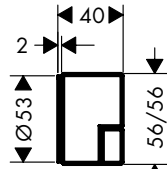

NEW

NEW

Запорный вентиль, скрытого монтажа

- / вид соединения: DN15/DN20
- / 1 потребитель

Этот продукт недоступен в шлифованных покрытиях

похожие продукты:

- / Запорный вентиль, скрытого монтажа, с алмазной огранкой

Этот продукт недоступен в шлифованных покрытиях

Требуется для монтажа:

- / Скрытая часть запорного вентиля, шпindelного, 52 л/мин
- / Скрытая часть запорного вентиля, керамического, 40 л/мин, DN15
- / Скрытая часть запорного вентиля, шпindelного, 130 л/мин, DN20

Дополнительно:

- / Удлинение, 25 мм, для запорного/ переключающего вентиля Trio/Quattro

Поверхность	Артикул	Euro
хром	46770000	459.64
нестандартное покрытие	46770XXX	689.50

хром	46771000	505.65
нестандартное покрытие	46771XXX	758.50

	16973180	141.48

	16974180	146.79

	16970180	153.62

	92990000	76.74