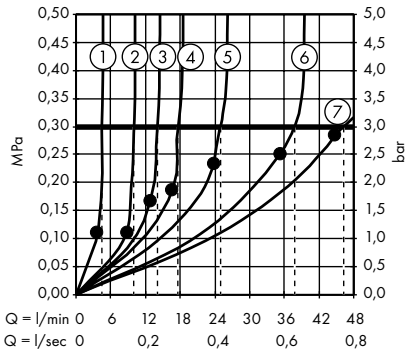

/ Модуль душа, 120/120, скрытого монтажа, softcube
36822000

/ Боковая форсунка 1jet, круглая
28464000

/ Боковая форсунка 1jet, квадратная
28469000

1. 1 x Боковой душ
2. 2 x Боковой душ
3. 3 x Боковой душ
4. 4 x Боковой душ
5. 6 x Боковой душ
6. 9 x Боковой душ
7. 12 x Боковой душ