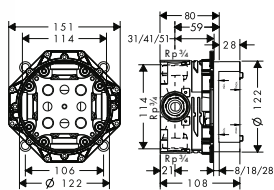

	01700180	153.08
--	----------	--------

хром нестандартное покрытие	14972000 14972XXX	108.14 162.20
-----------------------------------	----------------------	------------------

Скрытая часть iBox universal