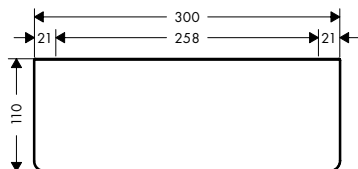

Полка, 300 мм

- / расстояние между отверстиями 258 мм
- / материал: стекло, металл
- / настенный монтаж
- / для монтажа на рейлинг необходимы два комплекта адаптеров # 42870000 (для асимметричного расположения необходим один комплект)
- / опциональные принадлежности: держатель для туалетной бумаги # 42836000 (требуется адаптер # 42870000)
- / длина: 300 мм
- / цель применения: предназначена для душа

Дополнительно:

- / Комплект адаптеров для монтажа
- / Рейлинг и поручень, 300 мм
- / Рейлинг и полотенцедержатель, 600 мм
- / Рейлинг и полотенцедержатель, 800 мм
- / Держатель туалетной бумаги с крышкой

Поверхность	Артикул	Евро
хром	42838000	329.62
матовый черный	42838350	494.31
нестандартное покрытие	42838XXX	494.40
хром	42870000	78.93
матовый черный	42870350	118.26
нестандартное покрытие	42870XXX	118.40
хром	42830000	319.80
матовый черный	42830350	479.56
нестандартное покрытие	42830XXX	479.70
хром	42832000	377.98
матовый черный	42832350	567.10
нестандартное покрытие	42832XXX	567.00
хром	42833000	436.13
матовый черный	42833350	654.22
нестандартное покрытие	42833XXX	654.20
хром	42836000	252.08
матовый черный	42836350	377.98
нестандартное покрытие	42836XXX	378.10