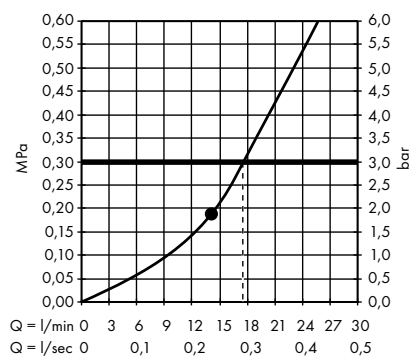

/ Верхний душ 300 2jet, с потолочным подсоединением
35304000

1. PowderRain
2. Intense PowderRain

/ Верхний душ 300 2jet, потолочный монтаж
35305000

/ Верхний душ 300 1jet, с держателем
35300000

/ Верхний душ 300 1jet, с потолочным подсоединением
35301000

/ Верхний душ 300 1jet, потолочный монтаж
35302000

/ Верхний душ 300/300 2jet, с держателем
35318000

1. PowderRain
2. Intense PowderRain

/ Верхний душ 300/300 2jet, с потолочным подсоединением
35320000

/ Верхний душ 300/300 2jet, потолочный монтаж
35321000

/ Верхний душ 300/300 1jet, с держателем
35314000

1. PowderRain
2. Intense PowderRain

1. PowderRain
2. Intense PowderRain