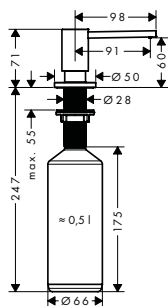

Диспенсер для жидкого мыла/
лосьона

- / подходит для: дизайн под выбранный кухонный смеситель
- / выступ 91 мм
- / материал: металл
- / выходная труба, не подверженная коррозии
- / емкость 500 мл
- / дозируемое количество 2 мл
- / легко наполнять сверху
- / толщина рабочей поверхности: 55 мм
- / простая и безопасная установка без инструментов
- / Ø стержня: 28 - 35 мм

Поверхность	Артикул	Euro
хром	42818000	115.80
под сталь	42818800	150.89