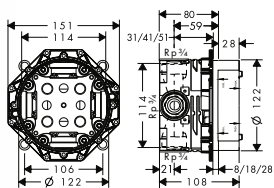

Скрытая часть iBox universal

01700180 153.08

- / соединительная резьба G 3/4
- / для всех готовых наборов для душа, ванны и для термостата
- / вращательно-симметричная установка
- / звукоизолирующий монтаж
- / величина соединения: DN20

Дополнительно:

- / Удлинение, 25 мм, для скрытой части iBox universal 13587000 79.74
- / Установочный комплект для iBox universal 93171000 56.52