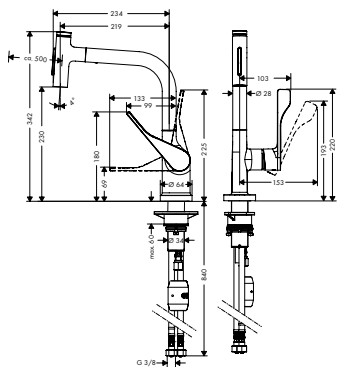

Поверхность	Артикул	Евро			
		Кухонный смеситель, однорычажный, 240, Semi-Pro / ComfortZone 240 / угол поворота излива: 360° / обычная и душевая струя / фиксируемая душевая струя, переключение струи в исходное положение нажатием кнопки / расход воды 9,5 л/мин / керамический узел смешивания джойстикового типа / соединительные шланги G 3/8 / встроенный клапан обратного тока воды / подходит для проточных водонагревателей			хром	10820000	1,214.88
		под сталь	10820800	1,757.31			
		нестандартное покрытие	10820XXX	1,822.30			
	похожие продукты: / Кухонный смеситель, однорычажный, 240, Semi-Pro, Eco	хром	12803000	1,214.88			
		нестандартное покрытие	12803XXX	1,822.30			

AXOR Citterio Select

NEW

Кухонный смеситель, однорычажный, с вытяжным изливом / ComfortZone 230 / L-образный излив / угол поворота излива: регулировка на 2 уровня, на 110° или 150° / ламинарная и душевая струя / фиксируемая душевая струя, автоматическое переключение струи в исходный режим закрытием смесителя / кнопка Select: для комфортного включения/выключения воды / магнитная система крепления душа MagFit / душевой шланг Quick-Connect / расход воды 8 л/мин / керамический узел смешивания / соединительные шланги G 3/8 / встроенный клапан обратного тока воды / подходит для проточных водонагревателей / требуется отверстие для смесителя Ø 35 мм		хром	39863000	991.62
		под сталь	39863800	1,344.88
		нестандартное покрытие	39863XXX	1,487.40