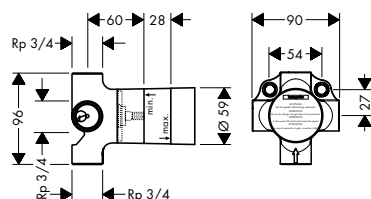

Скрытая часть переключающего вентиля Quattro

- / необходим регулятор напора
- / 3 потребителя
- / возможно одновременное включение 2 потребителей (душей)
- / подходит для всех комплектов наружной части Quattro
- / расход воды: 65 л/мин
- / величина соединения: DN20

16930180 439.96

Дополнительно:

- / Удлинение, 25 мм, для запорного/переключающего вентиля Trio/Quattro

92990000 76.74