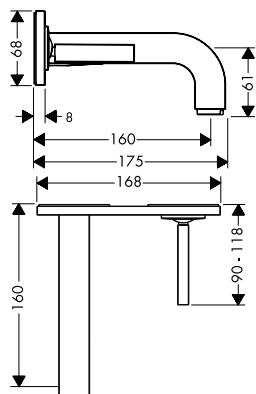

Смеситель для раковины, однорычажный, настенный, с тонкой ручкой, с изливом 160 мм, с панелью

- / состоит из: смеситель для раковины, однорычажный, скрытого монтажа, настенный, слив/перелив
- / выступ 160 мм
- / обычная струя
- / расход воды при 3 барах: 5 л/мин
- / керамический узел смешивания джойстикового типа
- / подходит для проточных водонагревателей
- / сливной набор без опции перекрытия стока
- / вид соединения: скрытая часть
- / с возможностью размещения ручьятки справа или слева

хром   39112000   1,286.30
нестандартное   39112XXX   1,929.50
покрытие

другие размеры:

/ Смеситель для раковины, однорычажный, настенный, с тонкой ручкой, с изливом 220 мм, с панелью   хром   39115000   1,328.10
нестандартное   39115XXX   1,992.20
покрытие

похожие продукты:

/ Смеситель для раковины, однорычажный, настенный, с тонкой ручкой, с изливом 160 мм, с отдельными розетками   хром   39113000   1,034.91
нестандартное   39113XXX   1,552.40
покрытие

/ Смеситель для раковины, однорычажный, настенный, с тонкой ручкой, с изливом 220 мм, с отдельными розетками   хром   39116000   1,104.55
нестандартное   39116XXX   1,656.80
покрытие

Требуется для монтажа:

/ Скрытая часть смесителя для раковины, однорычажного, настенного   13623180   368.54

Дополнительно:

/ Удлинение, 25 мм, для настенного смесителя для раковины, однорычажного   13586000   178.34