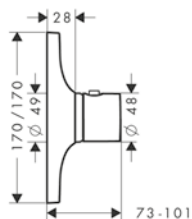

Термостат HighFlow, скрытого

монтажа

- / картридж термостата
- / мин. рабочее давление: 1 бар
- / макс. рабочее давление: 10 бар
- / предохранительный ограничитель при 38 °С
- / регулируемое ограничение температуры
- / клапан обратного тока воды
- / с шумопоглотителем
- / вид соединения: скрытая часть

Требуется для монтажа:

- / Скрытая часть iBox universal

Дополнительно:

- / Розетка удлинителя, квадратная, 1 отверстие
- / Удлинение, 25 мм, для скрытой части iBox universal

Поверхность
хром
нестандартное
покрытие

Артикул
18741000
18741XXX

Euro
1,602.69
2,404.00

01700180

153.08

хром
нестандартное
покрытие

14964000
14964XXX

108.14
162.20

13587000

79.74