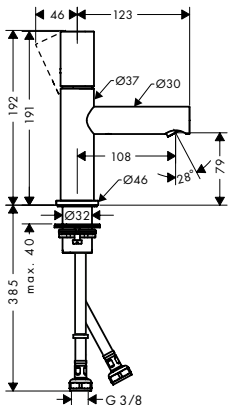

Смеситель для раковины, однорычажный, 80, с ручкой-зево, с незапираемым сливным набором

- / состоит из: однорычажный смеситель для раковины, слив/перелив
- / ComfortZone 80
- / выступ 108 мм
- / ламинарная струя
- / расход воды при 3 барах: 5 л/мин
- / керамический узел смешивания
- / регулируемое ограничение температуры
- / подходит для проточных водонагревателей
- / сливной набор без опции перекрытия стока
- / вид соединения: соединительные шланги G 3/8

хром
нестандартное покрытие

45005000
45005XXX

496.63
744.90