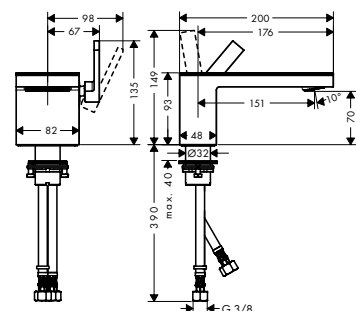

Поверхность	Артикул	Euro
зеркальный хром	47010000	1,103.06
матовый черный / черное стекло	47010350	1,654.72
матовый черный / шлиф. бронза	47010360	1,654.72
зеркальный черный хром	47010600	1,103.06

Смеситель для раковины,
однорычажный, 70, со сливным
клапаном Push-Open, без
панели