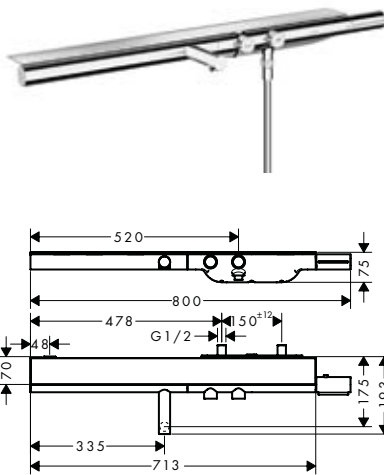

Термостат для ванны, 800,
внешнего монтажа

- / 2 потребителя
- / возможно одновременное включение 2 потребителей (душей)
- / межосевое подключение: 150 ± 12 мм
- / расход воды изливом на ванну при 3 барах: 20 л/мин
- / расход воды ручным душем при 3 барах: 16 л/мин
- / картридж термостата, клапан Select
- / предохранительный ограничитель при 40°C
- / регулируемое ограничение температуры
- / клапан обратного тока воды
- / с шумопоглотителем
- / из безопасного стекла
- / поверхность полочки: зеркальное стекло
- / вид соединения: 1/2"
- / грязеулавливающий фильтр входит в комплект поставки

хром
нестандартное
покрытие

45420000
45420XXX

2,618.50
3,927.80

другие размеры:

- / Термостат для ванны, 1200, внешнего монтажа

хром
нестандартное
покрытие

45421000
45421XXX

3,160.31
4,740.50

Дополнительно:

- / Душевой шланг, 1,25 м, с регулировкой напора воды
- / Душевой шланг, 1,60 м, с регулировкой напора воды

хром
нестандартное
покрытие

хром
нестандартное
покрытие

28127000
28127XXX

28128000
28128XXX

93.95
140.90

97.63
146.40