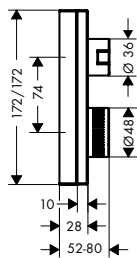

NEW

Термостат с запорным/
переключающим вентиляем

Поверхность	Артикул	Euro
хром	46760000	2,112.43
нестандартное покрытие	46760XXX	3,168.60

- / 2 потребителя
- / максимальный расход воды при 3 бар: 26 л/мин
- / картридж термостата
- / мин. рабочее давление: 1 бар
- / макс. рабочее давление: 10 бар
- / предохранительный ограничитель при 40°C
- / регулируемое ограничение температуры
- / клапан обратного воды
- / с шумопоглотителем
- / вид соединения: скрытая часть

Этот продукт недоступен в шлифованных покрытиях

NEW

похожие продукты:

/ Термостат с запорным/переключающим вентиляем, с алмазной огранкой	хром нестандартное покрытие	46761000 46761XXX	2,323.82 3,485.70

Этот продукт недоступен в шлифованных покрытиях

Требуется для монтажа:

/ Скрытая часть iBox universal	01700180	153.08

Дополнительно:

/ Удлинение, 25 мм, для скрытой части iBox universal	13587000	79.74
/ Установочный комплект для iBox universal	93171000	56.52