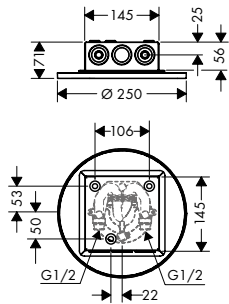

Верхний душ 250 ljet,
потолочный монтаж

- / размер душевого диска: 250 мм
- / тип струи: PowderRain
- / максимальный расход воды при 3 бар: 18 л/мин
- / расход воды PowderRain (при 3 барах): 18 л/мин
- / выдвигающиеся форсунки
- / материал душевого диска: металл
- / съемный верхний душ для очистки
- / монтаж: потолок, скрытый монтаж

Поверхность
хром
нестандартное
покрытие

Артикул
35287000
35287XXX

Euro
1,667.13
2,500.70

NEW

Требуется для монтажа:

- / Скрытая часть верхнего душа потолочного монтажа

35363180

175.47