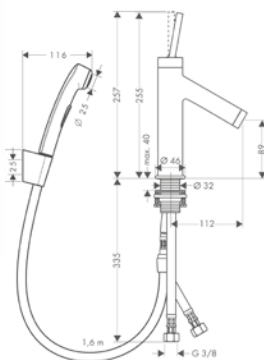

Смеситель для раковины, однорычажный, 90, с набором для биде со шлангом 1,60 м

- / состоит из: однорычажный смеситель для раковины, ручной душ бидетте, держатель для душа, шланг для душа, слив/перелив
- / ComfortZone 90
- / выступ 112 мм
- / обычная струя
- / тип струи для биде: душевая струя
- / расход воды при 3 барах: 5 л/мин
- / керамический узел смешивания джойстикового типа
- / подходит для проточных водонагревателей
- / сливной клапан Push-Open G 1 1/4"
- / вид соединения: соединительные шланги G 3/8"

хром	10300000	846.61
нестандартное покрытие	10300XXX	1,269.90