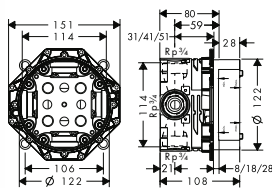

Дополнительно:

/ Розетка удлинителя, softcube, 1 отверстие	хром нестандартное покрытие	14971000 14971XXX	108.14 162.20
/ Удлинение, 25 мм, для скрытой части iBox universal		13587000	79.74
/ Установочный комплект для iBox universal		93171000	56.52