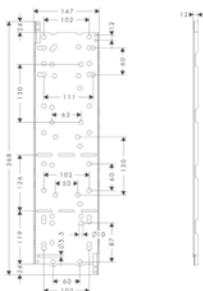

Монтажная панель

- / в качестве монтажного шаблона и шаблона для разметки расстояния для простой установки скрытой части модуля подсветки и динамика
- / монтажная панель может быть удлинена с помощью второй панели

10973180	320.75