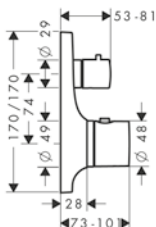

Термостат с запорным вентилем

- / 1 потребитель
- / расход воды при 3 барах: 26 л/мин
- / картридж термостата, с керамическим вентилем 90°
- / мин. рабочее давление: 1 бар
- / макс. рабочее давление: 10 бар
- / предохранительный ограничитель при 38 °С
- / регулируемое ограничение температуры
- / клапан обратного тока воды
- / с шумопоглотителем
- / вид соединения: скрытая часть

Требуется для монтажа:

- / Скрытая часть iBox universal

Дополнительно:

- / Розетка удлинителя, квадратная, 2 отверстия, стрелка
- / Удлинение, 25 мм, для скрытой части iBox universal

хром
нестандартное
покрытие

18745000
18745XXX

1,617.85
2,426.80

01700180

153.08

хром
нестандартное
покрытие

14970000
14970XXX

108.14
162.20

13587000

79.74