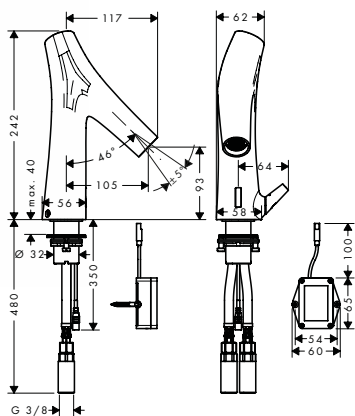

AXOR Starck Organic

Поверхность Артикул Euro

Смеситель для раковины, электронный, с регулировкой температуры, питание от батареек

- / ComfortZone 90
- / душевая струя
- / регулируемый формирователь струи
- / расход воды при 3 барах: 3.5 л/мин
- / температура регулируется посредством бокового смешивающего рычага
- / с изолированной подачей воды
- / не подходит для проточных водонагревателей
- / инфракрасный электронный датчик, срабатывающий на приближение
- / автоматическая адаптация инфракрасного датчика к окружающим условиям
- / регулируемое оптическое расстояние для инфракрасного сенсора (2 положения)
- / питание от батареи 6 V (батарея включена в комплект поставки)
- / ручное прекращение подачи воды для чистки раковины
- / функция может быть ограничена при использовании для раковин с возвышением или с очень широким краем раковины (> 75 мм)
- / функциональное ограничение из-за большого расстояния
- / величина соединения DN15
- / грязеулавливающие фильтры в соединительных шлангах

хром
нестандартное покрытие

12171000
12171XXX

1,356.77
2,035.20

похожие продукты:

/ Смеситель для раковины, электронный, без регулировки температуры, питание от батареек	хром нестандартное покрытие	12172000 12172XXX	1,234.68 1,852.00
/ Смеситель для раковины, электронный, с регулировкой температуры, питание от сети 230V	хром нестандартное покрытие	12173000 12173XXX	1,492.35 2,238.50
/ Смеситель для раковины, электронный, без регулировки температуры, питание от сети 230V	хром нестандартное покрытие	12174000 12174XXX	1,356.77 2,035.20