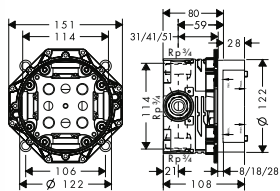

Этот продукт недоступен в шлифованных покрытиях

Требуется для монтажа:

/ Скрытая часть iBox universal	01700180	153.08
--------------------------------	----------	--------

Дополнительно:

/ Удлинение, 25 мм, для скрытой части iBox universal	13587000	79.74
/ Установочный комплект для iBox universal	93171000	56.52