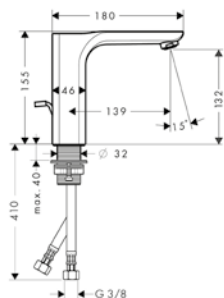

Раковина

Смеситель для раковины, однорычажный, 130, со сливным гарнитуром

- / состоит из: однорычажный смеситель для раковины, слив/перелив
- / ComfortZone 130
- / выступ 139 мм
- / обычная струя
- / расход воды при 3 барах: 5 л/мин
- / керамический узел смешивания
- / регулируемое ограничение температуры
- / подходит для проточных водонагревателей
- / донный клапан, 1¼'
- / вид соединения: соединительные шланги G ¾

Этот продукт недоступен в покрытии полированный и шлифованный черный хром

1. похожие продукты:
2. / Смеситель для раковины, однорычажный, 130, с незапираемым сливным набором

Этот продукт недоступен в покрытии полированный и шлифованный черный хром

Поверхность Артикул Euro

хром 11020000 1,034.10
нестандартное покрытие 11020XXX 1,551.20