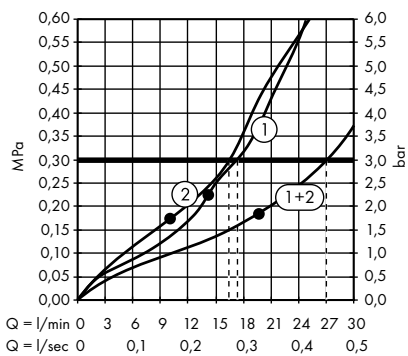

/ Верхний душ 300 2jet, с потолочным подсоединением
35304000

1. PowderRain
2. Intense PowderRain

/ Верхний душ 300 2jet, потолочный монтаж
35305000

/ Верхний душ 300 1jet, с держателем
35300000

/ Верхний душ 300 1jet, с потолочным подсоединением
35301000

/ Верхний душ 300 1jet, потолочный монтаж
35302000

/ Верхний душ 300/300 2jet, с держателем
35318000

1. PowderRain
2. Intense PowderRain

/ Верхний душ 300/300 2jet, с потолочным подсоединением
35320000

/ Верхний душ 300/300 2jet, потолочный монтаж
35321000

/ Верхний душ 300/300 1jet, с держателем
35314000

1. PowderRain
2. Intense PowderRain

1. PowderRain
2. Intense PowderRain