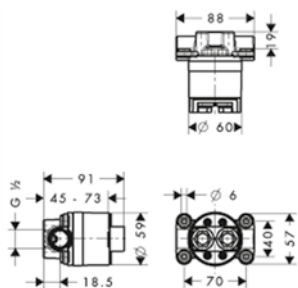

Требуется для монтажа:

- / Скрытая часть
- / Уплотнительная манжета

10902180
96660000

598.77
17.75

Дополнительно:

- / Удлинение, 28 мм, для настенного смесителя для раковины

12918000

171.37