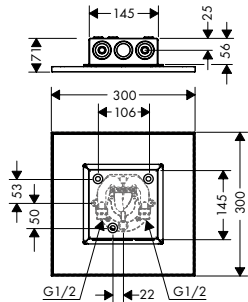

Верхний душ 300/300 Ijet,
потолочный монтаж

- / размер душевого диска: 300 x 300 мм
- / тип струи: PowderRain
- / максимальный расход воды при 3 бар: 18 л/мин
- / расход воды PowderRain (при 3 барах): 18 л/мин
- / выдвижные форсунки
- / материал душевого диска: металл
- / съемный верхний душ для очистки
- / монтаж: потолок, скрытый монтаж

хром
нестандартное
покрытие

35317000
35317XXX

2,018.21
3,027.30

Требуется для монтажа:

- / Скрытая часть верхнего душа потолочного монтажа

35363180

175.47

NEW