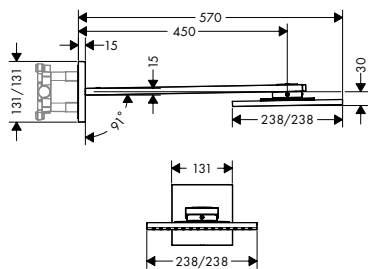

Поверхность	Артикул	Euro
	Верхний душ 460/300 1jet, с потолочным подсоединением		
	хром матовый черный нестандартное покрытие	35277000 35277350 35277XXX	3,069.92 4,605.02 4,604.90
/ размер душевого диска: 460 x 270 мм / тип струи: Rain / максимальный расход воды при 3 бар: 21 л/мин / расход воды для струи Rain (при 3 бар): 21 л/мин / материал душевого диска: металл / съемный душевой диск для очистки / съемный верхний душ для очистки / металлическое потолочное подсоединение / длина потолочного подсоединения: 100 мм / монтаж: потолок			
Требуется для монтажа:			
/ Скрытая часть верхнего душа с потолочным подсоединением		26434180	387.66
Дополнительно:			
/ Удлинение, 230 мм, для потолочного подсоединения верхнего душа		хром нестандартное покрытие	35288000 35288XXX
			772.19 1,158.30

NEW

NEW

Верхний душ 250/250 2jet, с держателем			
хром матовый черный нестандартное покрытие	35310000 35310350 35310XXX	2,105.88 3,158.95 3,158.80	
/ состоит из: верхний душ, держатель верхнего душа / размер душевого диска: 250x250 мм / длина держателя для душа: 450 мм / тип струи: PowderRain, Intense PowderRain / максимальный расход воды при 3 бар: 19 л/мин / расход воды в режиме Intense PowderRain (при 3 барах): 15 л/мин / расход воды PowderRain (при 3 барах): 19 л/мин / переключение на термостате Select / выдвигающиеся форсунки / материал душевого диска: металл / съемный верхний душ для очистки / быстросъемный сервисный картридж с фильтром и ограничителем потока / монтаж: стена			
Требуется для монтажа:			
/ Скрытая часть верхнего душа 2jet с держателем		35361180	526.55