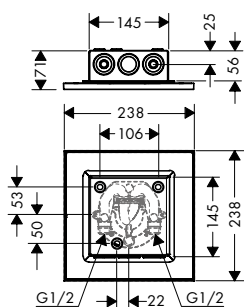

Дополнительно:

- / Удлинение, 230 мм, для потолочного подсоединения верхнего душа

хром	35288000	772.19
нестандартное покрытие	35288XXX	1,158.30

NEW