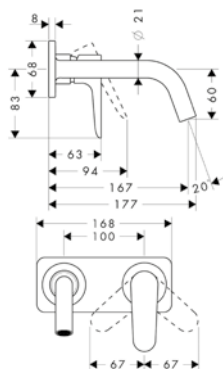

Смеситель для раковины,
однорычажный, настенный,
с изливом 167 мм, с панелью

- / состоит из: смеситель для раковины, однорычажный, скрытого монтажа, настенный, слив/перелив
- / выступ 167 мм
- / обычная струя
- / расход воды при 3 барах: 5 л/мин
- / керамический узел смешивания
- / регулируемое ограничение температуры
- / подходит для проточных водонагревателей
- / сливной набор без опции перекрытия стока
- / вид соединения: скрытая часть
- / с возможностью размещения рукоятки справа или слева

другие размеры:

- / Смеситель для раковины, однорычажный, настенный, с изливом 227 мм, с панелью

похожие продукты:

- / Смеситель для раковины, однорычажный, настенный, с изливом 167 мм, с отдельными розетками
- / Смеситель для раковины, однорычажный, настенный, с изливом 227 мм, с отдельными розетками

Требуется для монтажа:

- / Скрытая часть смесителя для раковины, однорычажного, настенного

Дополнительно:

- / Удлинение, 25 мм, для настенного смесителя для раковины, однорычажного

Поверхность
хром
нестандартное
покрытие

Артикул

Euro

34112000
34112XXX

1,032.05
1,548.10

хром
нестандартное
покрытие

34115000
34115XXX

1,105.79
1,658.70

хром
нестандартное
покрытие

34113000
34113XXX

884.85
1,327.30

хром
нестандартное
покрытие

34116000
34116XXX

958.44
1,437.70

13623180

368.54

13586000

178.34