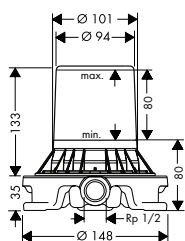

Скрытая часть смесителя
напольного

- / для монтажа на черновой пол
- / подходит для: однорычажный смеситель для ванны, однорычажный смеситель для ванны и излив для ванны напольный

10452180

768.51

Дополнительно:

- / Уплотнительная манжета для скрытой части напольного смесителя

96441000

149.54