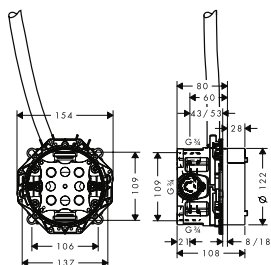

Скрытая часть электронного смесителя для раковины

- / величина соединения: DN20

Требуется для монтажа:

- / Смеситель для раковины, электронный, без регулировки температуры, питание от сети 230V

хром
нестандартное покрытие

16182180

415.38

38010000
38010XXX

1,534.97
2,302.50

Биде