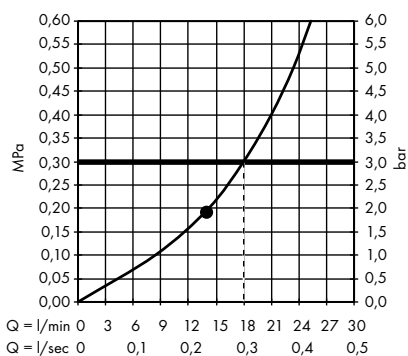

/ Верхний душ 300/300 1jet, потолочный монтаж
35317000

/ Верхний душ 250 2jet, с держателем
35296000