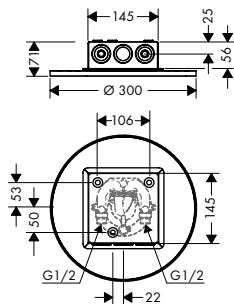

NEW

Верхний душ 300 2jet,
потолочный монтаж

хром 35305000 2,281.49
нестандартное покрытие 35305XXX 3,422.20

- / размер душевого диска: 300 мм
- / тип струи: PowderRain, Intense PowderRain
- / максимальный расход воды при 3 бар: 19 л/мин
- / расход воды в режиме Intense PowderRain (при 3 барах): 18 л/мин
- / расход воды PowderRain (при 3 барах): 19 л/мин
- / переключение на термостате Select
- / выдвижные форсунки
- / материал душевого диска: металл
- / съемный верхний душ для очистки
- / монтаж: потолок, скрытый монтаж

NEW

Требуется для монтажа:
/ Скрытая часть верхнего душа
потолочного монтажа

35363180 175.47

NEW