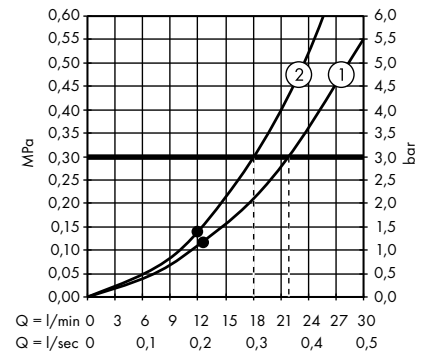

1. Rain
2. RainStream

/ Верхний душ 460/300 1jet, с держателем, с квадратной розеткой
35278000, 35278350