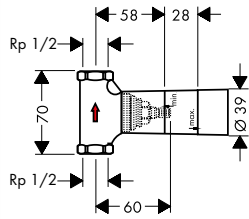

Скрытая часть запорного
вентиля, шпиндельного,
52 л/мин

- / вид соединения: DN15
- / подходит для всех готовых наборов с запорными вентилями
- / расход воды: 52 л/мин

похожие продукты:

- / Скрытая часть запорного вентиля, керамического, 40 л/мин, DN15 16974180 146.79
- / Скрытая часть запорного вентиля, шпиндельного, 130 л/мин, DN20 16970180 153.62

Дополнительно:

- / Удлинение, 25 мм, для запорного/ переключающего вентиля Trio/Quattro 92990000 76.74