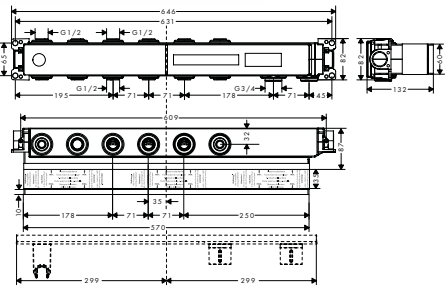

Скрытая часть термостатического модуля Select для 4 потребителей

18312180	1,733.65

- / 4 потребителя
- / соединительная резьба G 3/4
- / глубина монтажа: 87 - 122 мм
- / горизонтальная установка
- / звукоизолирующий монтаж
- / величина соединения: DN15/DN20