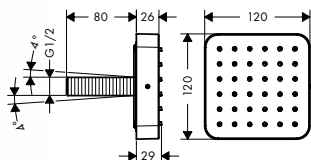

Души

Модуль душа, 120/120, скрытого монтажа, softcube

- / размер душевого диска: 120 мм
- / пять уровней регулировки угла струи
- / область применения: можно использовать в качестве верхнего душа, душа для плечевой зоны или боковой форсунки
- / тип струи: обычная
- / максимальный расход воды при 3 бар: 5.3 л/мин
- / расход воды для обычной струи (при 3 бар): 5,3 л/мин
- / соединительная резьба: G 1/2
- / при установке с прямым соединением (расстояние 10 мм) с # 10755000, # 10751000, # 10651000, # 10972000, # 40871000, # 40872000, # 40873000 или # 40874000 рекомендуется использование скрытой части # 28486180
- / свободное размещение при установке. Возможно соединение через резьбу G 1/2
- / при установке в качестве верхнего душа в виде соединения нескольких модулей рекомендуется использование приспособления для монтажа # 28470180
- / материал: металл

хром 36822000 523.40
нестандартное покрытие 36822XXX 785.10

Дополнительно:

- / Скрытая часть душевого модуля 120/120
- / Монтажный комплект

28486180 225.72

28470180 463.32