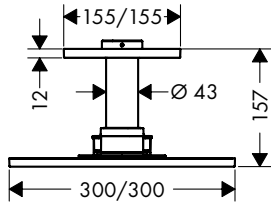

NEW

Верхний душ 300/300 Ijet, с
потолочным подсоединением

- / размер душевого диска: 300 x 300 мм
- / тип струи: PowderRain
- / максимальный расход воды при 3 бар: 19 л/мин
- / расход воды PowderRain (при 3 барах): 19 л/мин
- / выдвижные форсунки
- / материал душевого диска: металл
- / съемный верхний душ для очистки
- / быстросъемный сервисный картридж с фильтром и ограничителем потока
- / металлическое потолочное подсоединение
- / длина потолочного подсоединения: 100 мм
- / монтаж: потолок

хром
нестандартное
покрытие

35316000
35316XXX

2,018.21
3,027.30

Требуется для монтажа:

- / Скрытая часть верхнего душа с потолочным подсоединением

26434180

387.66

Дополнительно:

- / Удлинение, 230 мм, для потолочного подсоединения верхнего душа

хром
нестандартное
покрытие

35288000
35288XXX

772.19
1,158.30

NEW