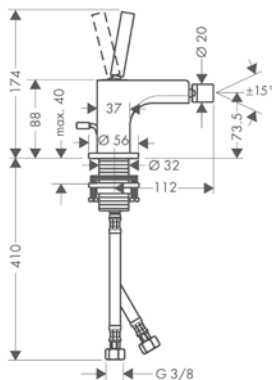

Смеситель для биде, однорычажный, со сливным гарнитуром

хром

39210000

1,014.72

нестандартное покрытие

39210XXX

1,522.10

- / состоит из: однорычажный смеситель для биде, слив/перелив
- / выступ 112 мм
- / аэратор с шарнирным соединением
- / ламинарная струя
- / расход воды при 3 барах: 7.2 л/мин
- / керамический узел смешивания джойстикового типа
- / подходит для проточных водонагревателей
- / донный клапан, 1 1/4'
- / величина соединения DN15