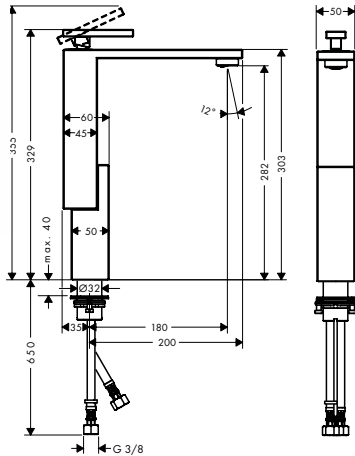

Поверхность
хром
нестандартное
покрытие

Артикул
46020000
46020XXX

Euro
2,022.31
3,033.50

NEW

Смеситель для раковины, однорычажный, 280, со сливным клапаном Push-Open

- / состоит из: однорычажный смеситель для раковины, слив/перелив
 - / ComfortZone 280
 - / выступ 180 мм
 - / обычная струя
 - / расход воды при 3 барах: 4.6 л/мин
 - / регулируемое ограничение температуры
 - / подходит для проточных водонагревателей
 - / сливной клапан Push-Open G 1 1/4
 - / материал сливного набора: металл
 - / вид соединения: соединительные шланги G 3/8
- Этот продукт недоступен в шлифованных покрытиях