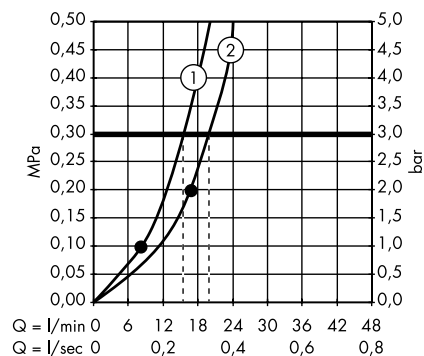

1. Ручной душ
2. Водозабор