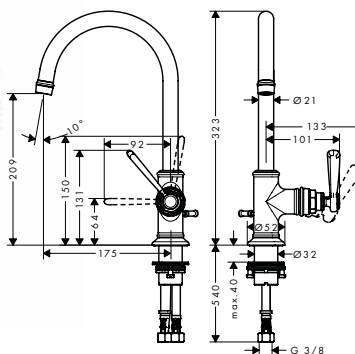

Смеситель для раковины, однорычажный, 210, с рычаговой рукояткой, со сливным гарнитуром

- / состоит из: однорычажный смеситель для раковины, слив/перелив
- / ComfortZone 210
- / выступ 175 мм
- / угол поворота излива: 120°
- / обычная струя
- / расход воды при 3 барах: 5 л/мин
- / керамический узел смешивания
- / регулируемое ограничение температуры
- / подходит для проточных водонагревателей
- / донный клапан, 1 1/4"
- / вид соединения: соединительные шланги G 3/8

хром 16517000 838.57
нестандартное покрытие 16517XXX 1,257.90

похожие продукты:

- / Смеситель для раковины, однорычажный, 210, с рычаговой рукояткой, с незапираемым сливным набором

хром 16518000 838.57
нестандартное покрытие 16518XXX 1,257.90