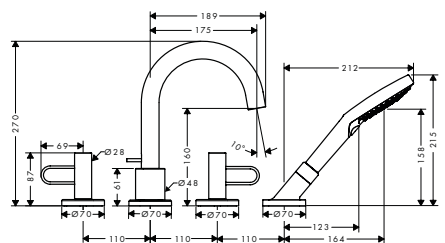

Смеситель на край ванны, на 4 отверстия, с ручьятками-петлей

хром нестандартное покрытие 38445000 1,534.97 38445XXX 2,302.50

/ состоит из: смеситель на край ванны, на 4 отверстия, ручной душ, набор шлангов Secuflex, держатель для душа
/ вид соединения: скрытая часть
/ тип струи смесителя: обычная струя
/ тип струи ручного душа: Rain, RainAir, WhirlAir
/ максимальное расстояние, на которое вытягивается ручной душ: 1,10 м
/ расход воды при 3 барах: 22 л/мин
/ с керамическими вентилями для горячей/холодной воды 90°
/ мин. рабочее давление: 1 бар
/ макс. рабочее давление: 10 бар

состоит из:
/ Ручной душ 120 3jet (# 26050000)

Требуется для монтажа:
/ Скрытая часть смесителя на край ванны, на 4 отверстия 15480180 1,400.47

Дополнительно:
/ Удлинитель для Secuflex 98806000 4.72