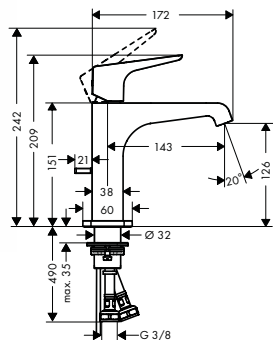

Смеситель для раковины, однорычажный, 130, с рычаговой рукояткой, со сливным гарнитуром

- / состоит из: однорычажный смеситель для раковины, слив/перелив
- / ComfortZone 130
- / выступ 143 мм
- / ламинарная струя
- / расход воды при 3 барах: 5 л/мин
- / керамический узел смешивания регулируемое ограничение температуры
- / подходит для проточных водонагревателей
- / донный клапан, 1 1/4'
- / вид соединения: соединительные шланги G 3/8

хром
нестандартное
покрытие

36110000
36110XXX

619.11
928.70

похожие продукты:

- / Смеситель для раковины, однорычажный, 130, с рычаговой рукояткой, с незапираемым сливным набором

хром
нестандартное
покрытие

36111000
36111XXX

619.11
928.70