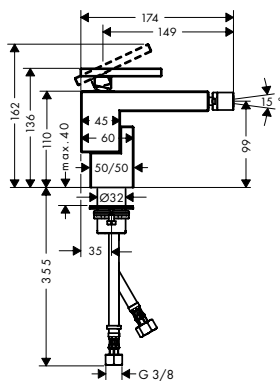

Дополнительно:

- / Уплотнительная манжета
- / Удлинение, 25 мм, для скрытой части настенного смесителя для раковины на 3 отверстия

96383000	50.26
96259000	65.11

Биде

NEW

Смеситель для биде,
однорычажный, со сливным
клапаном Push-Open