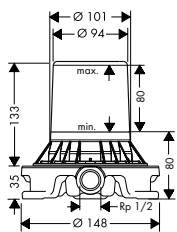

Скрытая часть смесителя
напольного

- / для монтажа на черновой пол
- / подходит для: однорычажный смеситель для ванны, однорычажный смеситель для ванны и излив для ванны напольный

10452180

768.51

Дополнительно:

- / Уплотнительная манжета для скрытой части напольного смесителя

96441000

149.54

NEW

Смеситель для раковины, на 3 отверстия, 130, со сливным клапаном Push-Open

хром
нестандартное покрытие

46050000

2,500.38

46050XXX

3,750.60

- / состоит из: смеситель для раковины, на 3 отверстия, слив/перелив
- / ComfortZone 130
- / выступ 173 мм
- / обычная струя
- / расход воды при 3 барах: 4.6 л/мин
- / с керамическими вентилями для горячей/холодной воды 90°
- / подходит для проточных водонагревателей
- / сливной клапан Push-Open G 1 1/4
- / материал сливного набора: металл
- / вид соединения: соединительные шланги G 3/8

Этот продукт недоступен в шлифованных покрытиях

похожие продукты:

NEW

- / Смеситель для раковины, на 3 отверстия, 130, со сливным клапаном Push-Open, с алмазной огранкой

хром
нестандартное покрытие

46051000

2,750.39

46051XXX

4,125.60

Этот продукт недоступен в шлифованных покрытиях

Дополнительно:

- / Шланговое удлинение для смесителя для раковины на 3 отверстия

38959000

176.98