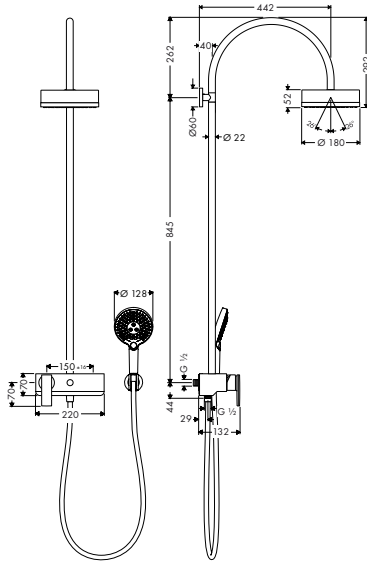

Showerpipe с однорычажным смесителем и верхним душем 180 ljet

хром
нестандартное покрытие

39620000
39620XXX

2,703.28
4,054.90

- / состоит из: верхний душ, ручной душ, однорычажный смеситель для душа, шланг для душа, держатель для душа
- / верхний душ AXOR Citterio
- / размер душевого диска: 180 мм
- / шарнирное соединение: регулируемый угол верхнего душа
- / тип струи: Rain
- / максимальный расход воды при 3 бар: 18 л/мин
- / расход воды для струи Rain (при 3 бар): 18 л/мин
- / рабочее давление: мин. 1 бар/макс. 10 бар
- / длина держателя для душа: 420 мм
- / вид монтажа: внешний монтаж
- / величина соединения DN15
- / соединительная резьба G 1/2
- / межосевое подключение 150 ± 16 мм
- / керамический узел смешивания
- / регулируемое ограничение температуры

состоит из:

- / Верхний душ 180 ljet (# 28489000)
- / Держатель ручного душа, круглый (# 39525000)
- / Ручной душ 120 3jet (# 26050000)
- / Душевой шланг, 1,60 м (# 28626000)