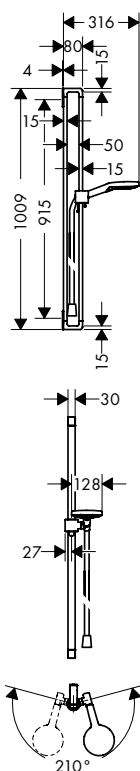

Душевой набор, 0,90 м, с ручным душем 120 3jet

- / состоит из: ручной душ, душевая штанга, шланг для душа, ползунок
- / тип струи: Rain, RainAir, WhirlAir
- / удобное переключение типов струи с помощью кнопки Select
- / размер душевого диска: 120 мм
- / со стороны душа упорный подшипник, предотвращающий перекручивание душевого шланга
- / максимальный расход воды при 3 бар: 15 л/мин
- / диаметр штанги 30 мм
- / материал: латунь
- / хромированные настенные крепления из металла

состоит из:

- / Ручной душ 120 3jet (# 26050000)
- / Душевой шланг, 1,60 м (# 28626000)

похожие продукты:

- / Душевая штанга, 0,90 м

Дополнительно:

- / Декоративная накладка для рейлинга

Поверхность Артикул Euro

хром 36735000 757.71
нестандартное покрытие 36735XXX 1,136.60

хром 36736000 633.59
нестандартное покрытие 36736XXX 950.40

хром 42871000 94.49
нестандартное покрытие 42871XXX 141.70