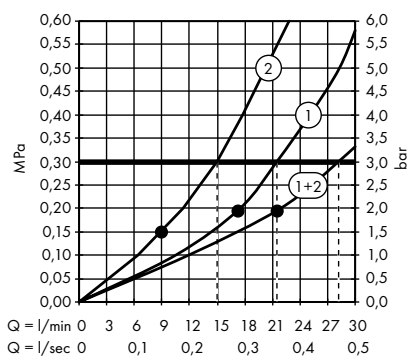

/ Верхний душ 250/250 1jet, с держателем
35306000, 35306350