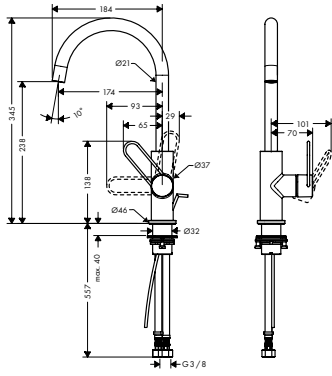

Смеситель для раковины, однорычажный, 240, с ручьякой-петлей, со сливным гарнитуром

хром 38036000 722.35
нестандартное покрытие 38036XXX 1,083.50

- / состоит из: однорычажный смеситель для раковины, слив/перелив
- / ComfortZone 240
- / выступ 174 мм
- / угол поворота излива: 115°
- / обычная струя
- / расход воды при 3 барах: 5 л/мин
- / керамический узел смешивания
- / регулируемое ограничение температуры
- / подходит для проточных водонагревателей
- / донный клапан, 1¼'
- / вид соединения: соединительные шланги G ¾