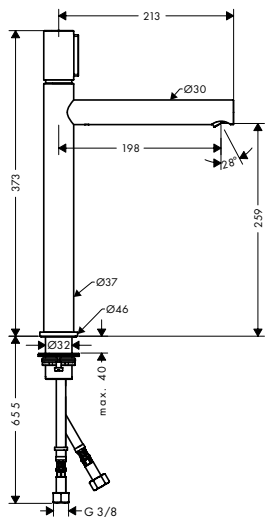

Смеситель для раковины, Select 260, с незапираемым сливным набором

- / состоит из: смеситель для раковины, слив/перелив
- / ComfortZone 260
- / выступ 198 мм
- / ламинарная струя
- / расход воды при 3 барах: 5 л/мин
- / AVP - T
- / регулируемое ограничение температуры
- / подходит для проточных водонагревателей
- / сливной набор без опции перекрытия стока
- / вид соединения: соединительные шланги G 3/8

хром нестандартное покрытие

45014000
45014XXX

902.87
1,354.30