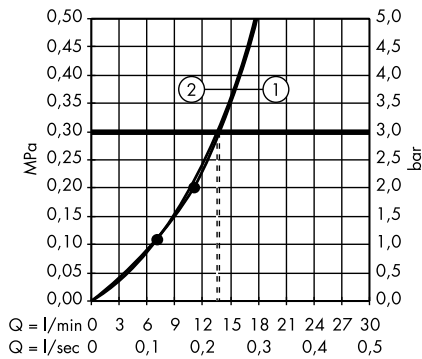

1. Верхний душ
2. Пропускная способность ручного душа