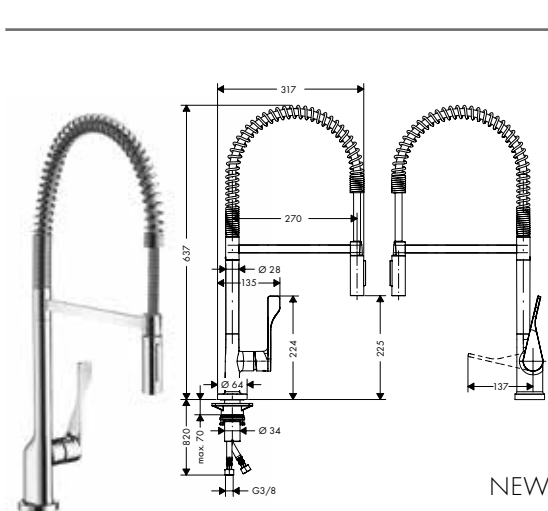

Кухонный смеситель,
однорычажный, 230, Semi-Pro

- / ComfortZone 230
- / угол поворота излива: 360°
- / обычная и душевая струя
- / фиксируемая душевая струя, переключение струи в исходное положение нажатием кнопки
- / расход воды 9,5 л/мин
- / керамический узел смешивания
- / соединительные шланги G 3/8
- / встроенный клапан обратного тока воды
- / подходит для проточных водонагревателей

похожие продукты:

- / Кухонный смеситель, однорычажный, 230, Semi-Pro, Eco

Поверхность	Артикул	Euro
хром	39840000	1,228.42
под сталь	39840800	1,719.71
нестандартное покрытие	39840XXX	1,842.60