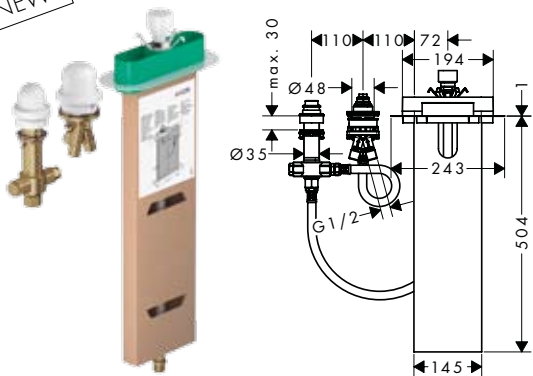

NEW

Скрытая часть смесителя на край ванны, однорычажного, на 3 отверстия

15487180

684.53

- / диаметр отверстия: 35 мм, 50 мм
- / крепежи: 0 - 30 мм
- / максимальное расстояние, на которое вытягивается ручной душ: 1,45м
- / подходит для установка на край ванны
- / соединительная резьба: G 1/2
- / длина соединительного шланга: 600 мм
- / ширина бортика ванны мин. 100 мм
- / отверстие для ванны: два просверленных отверстия Ø 50/51 мм