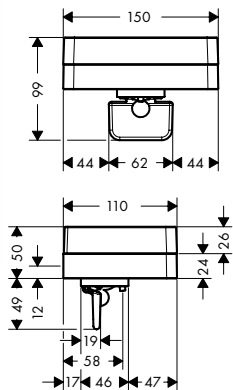

Диспенсер для жидкого мыла

- / расстояние между отверстиями 108 мм
- / настенный монтаж
- / комплект адаптеров # 42870000 необходим для монтажа на рейлинге
- / может использоваться как полочка
- / материал: стекло, металл
- / емкость: 180 мл
- / дозируемое количество: 0,5 мл
- / цель применения: предназначена для душа

Дополнительно:

- / Комплект адаптеров для монтажа
- / Рейлинг и поручень, 300 мм
- / Рейлинг и полотенцедержатель, 600 мм
- / Рейлинг и полотенцедержатель, 800 мм

Поверхность	Артикул	Евро
хром	42819000	348.89
матовый черный	42819350	523.40
нестандартное покрытие	42819XXX	523.30
хром	42870000	78.93
матовый черный	42870350	118.26
нестандартное покрытие	42870XXX	118.40
хром	42830000	319.80
матовый черный	42830350	479.56
нестандартное покрытие	42830XXX	479.70
хром	42832000	377.98
матовый черный	42832350	567.10
нестандартное покрытие	42832XXX	567.00
хром	42833000	436.13
матовый черный	42833350	654.22
нестандартное покрытие	42833XXX	654.20