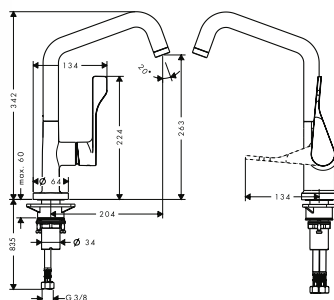

AXOR Citterio

Кухонный смеситель, однорычажный, 260, с поворотным изливом

- / ComfortZone 260
- / угол поворота излива: регулировка на 3 уровня, на 110°, 150° или 360°
- / обычная струя
- / расход воды 13 л/мин
- / керамический узел смешивания
- / соединительные шланги G 3/8
- / встроенный клапан обратного тока воды
- / подходит для проточных водонагревателей

Поверхность	Артикул	Euro
хром	39850000	808.65
под сталь	39850800	1,131.86
нестандартное покрытие	39850XXX	1,213.00

NEW

похожие продукты:

- / Кухонный смеситель, однорычажный, 260, с поворотным изливом, Есо

хром	39853000	808.65
нестандартное покрытие	39853XXX	1,213.00