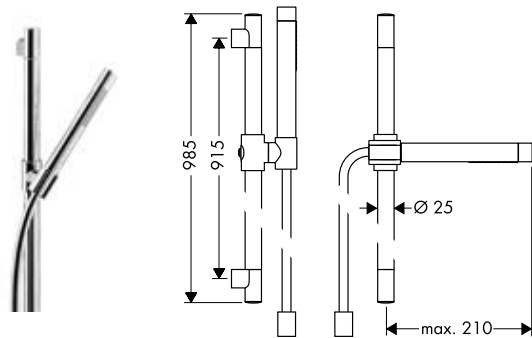

Душевой набор, 0,90 м, с ручным душем-"палочкой" 2jet

хром
нестандартное покрытие

27980000
27980XXX

823.55
1,235.30

- / состоит из: ручной душ-«палочка», душевая штанга, шланг для душа, ползунок
- / тип струи: Rain, MonoRain
- / переключение типов струи с помощью вращающегося душевого диска
- / размер душевого диска: 70 мм
- / со стороны душа упорный подшипник, предотвращающий перекручивание душевого шланга
- / душевой шланг с цилиндрической гайкой с обеих сторон
- / максимальный расход воды при 3 бар: 16 л/мин
- / хромированные настенные крепления из пластика

1. состоит из:
2. / Ручной душ-"палочка" 2jet (# 28532XXX)
   - / Душевой шланг с металлическим эффектом, 1,60 м (# 28286000)

1. похожие продукты:
2. / Душевой набор, 0,90 м, с ручным душем-"палочкой" 1jet

хром
нестандартное покрытие

27983000
27983XXX

550.98
826.50