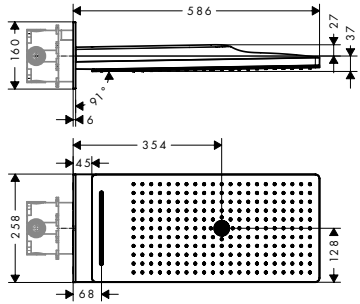

Верхний душ 250/580 3jet	хром матовый черный нестандартное покрытие	35283000 35283350 35283XXX	5,056.32 7,584.55 7,584.50
/ размер душевого диска: 580 мм x 260 мм			
/ тип струи: Rain, Rainflow Waterfall, MonoRain			
/ максимальный расход воды при 3 бар: 20 л/мин			
/ расход воды для струи Rain (при 3 бар): 17 л/мин			
/ расход воды для струи Mono (при 3 бар): 20 л/мин			
/ расход воды дляливневой струи (при 3 бар): 17 л/мин			
/ материал душевого диска: металл			
/ съемный душевой диск для очистки			
/ монтаж: стена, скрытый монтаж с помощью iBox Universal			

Требуется для монтажа:			
/ Скрытая часть iBox universal		01700180	153.08