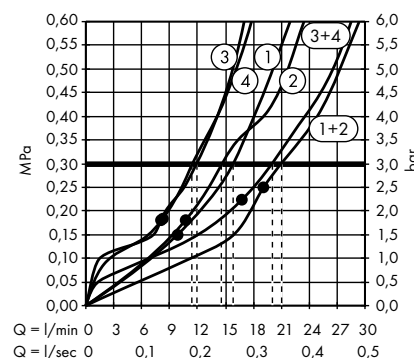

1. Rain
2. Струя Mono
3. PowderRain внутри
4. PowderRain снаружи

/ ShowerHeaven 970/970 3jet, с подсветкой
10623800