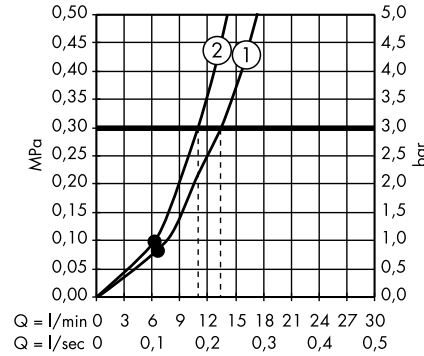

1. Обычная струя
2. Мягкая струя