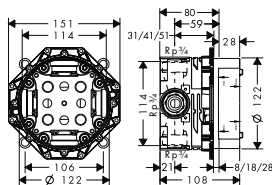

Этот продукт недоступен в шлифованных покрытиях

Требуется для монтажа:

/ Скрытая часть iBox universal	01700180	153.08
--------------------------------	----------	--------

Дополнительно:

/ Удлинение, 25 мм, для скрытой части iBox universal	13587000	79.74
/ Установочный комплект для iBox universal	93171000	56.52