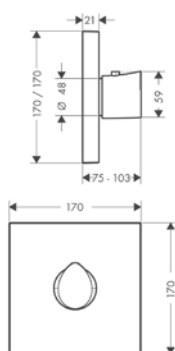

Поверхность	Артикул	Euro
		10750180	1,544.53
Скрытая часть термостатического модуля 360/120 / возможно одновременное включение 3 потребителей / расход воды при свободном протоке: 59 л/мин / шпindelные вентили / соединение с левой или с правой стороны / горизонтальный или вертикальный монтаж / звукоизолирующий монтаж / при прямом соединении служит одновременно для подачи воды или установки точно по размеру / величина соединения: DN20			
Требуется для монтажа:			
/ Модуль термостата, 360/120, для 3 потребителей, скрытого монтажа	хром нестандартное покрытие	10751000 10751XXX	1,824.46 2,736.70
/ Модуль термостата, 360/120, скрытого монтажа	хром нестандартное покрытие	12717000 12717XXX	1,824.46 2,736.70

Термостаты / вентили

Термостат HighFlow, скрытого монтажа

- / расход воды при 3 барах: 59 л/мин
- / картридж термостата
- / мин. рабочее давление: 1 бар
- / макс. рабочее давление: 10 бар
- / предохранительный ограничитель при 40°C
- / регулируемое ограничение температуры
- / с шумопоглотителем
- / вид соединения: скрытая часть

похожие продукты:

/ Термостат, скрытого монтажа	хром нестандартное покрытие	12710000 12710XXX	928.27 1,392.40

Требуется для монтажа:

/ Скрытая часть iBox universal		01700180	153.08

Дополнительно:

/ Розетка удлинителя, квадратная, 1 отверстие, стрелка	хром нестандартное покрытие	14966000 14966XXX	108.14 162.20
/ Удлинение, 25 мм, для скрытой части iBox universal		13587000	79.74
/ Установочный комплект для iBox universal		93171000	56.52