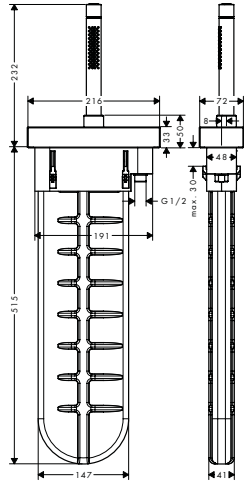

NEW

Набор на край ванны

- / соединительная резьба G 1/2
- / расход воды при 3 барах: 9.5 л/мин
- / установка на край ванны
- / максимальная длина ручного душа в вытянутом состоянии 1,45 м

Этот продукт недоступен в шлифованных покрытиях

состоит из:

- / Ручной душ-"палочка" 2jet (# 28532XXX)

Требуется для монтажа:

- / Скрытая часть набора для ванны, монтаж на край ванны или плитку

Дополнительно:

- / Монтажная панель для монтажа на плитку
- / Монтажные скобы для монтажа на плитку

Поверхность
хром
нестандартное
покрытие

Артикул
46470000
46470XXX

Euro
919.25
1,378.90

NEW

NEW

NEW

15490180

105.29

28014000

126.31

28011000

315.85

NEW

Скрытая часть набора для ванны, монтаж на край ванны или плитку

- / 1 потребитель
- / соединительная резьба R 1/2
- / длина соединительного шланга: 600 мм
- / монтажа на край ванны или на плитку
- / ширина бортика ванны мин. 100 мм
- / отверстие для ванны: два просверленных отверстия Ø 50/51 мм
- / крепежи: 0 - 30 мм

Дополнительно:

- / Монтажная панель для монтажа на плитку
- / Монтажные скобы для монтажа на плитку

15490180

105.29

28014000

126.31

28011000

315.85

NEW

NEW