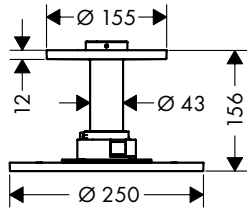

NEW

Верхний душ 250 ljet, с
потолочным подсоединением

- / размер душевого диска: 250 мм
- / тип струи: PowderRain
- / максимальный расход воды при 3 бар: 19 л/мин
- / расход воды PowderRain (при 3 барах): 19 л/мин
- / выдвигающиеся форсунки
- / материал душевого диска: металл
- / съемный верхний душ для очистки
- / быстросъемный сервисный картридж с фильтром и ограничителем потока
- / металлическое потолочное подсоединение
- / длина потолочного подсоединения: 100 мм
- / монтаж: потолок

Поверхность
хром
нестандартное
покрытие

Артикул
35286000
35286XXX

Euro
1,667.13
2,500.70

Требуется для монтажа:

- / Скрытая часть верхнего душа с потолочным подсоединением

26434180

387.66

Дополнительно:

- / Удлинение, 230 мм, для потолочного подсоединения верхнего душа

хром
нестандартное
покрытие

35288000
35288XXX

772.19
1,158.30

NEW