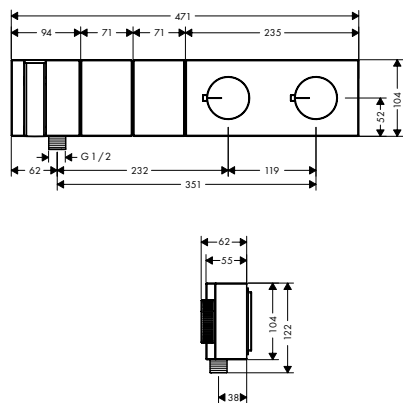

NEW

Модуль термостата, 470/100, для 2 потребителей, скрытого монтажа

- / состоит из: термостатный модуль, держатель для душа, ручной душ-«палочка», шланг для душа
- / в зависимости от расхода и ситуации при установке, снижение расхода примерно на 50%, встроенная функция отключения
- / 2 потребителя
- / возможно одновременное включение нескольких потребителей
- / кнопка Select включения / выключения для 2 потребителей
- / максимальный расход воды при 3 бар: 34.5 л/мин
- / расход воды при 3 барах: 34.5 л/мин
- / расход воды у ручного душа при давлении 3 бар: 14 л/мин
- / картридж термостата, клапан Select
- / мин. рабочее давление: 1 бар
- / макс. рабочее давление: 10 бар
- / предохранительный ограничитель при 40°C
- / регулируемое ограничение температуры
- / гайка шланга: для душевых шлангов с цилиндрической гайкой с обеих сторон
- / вид соединения: скрытая часть
- / Термостат поставляется с кнопками ручной душ, Rain large

Этот продукт недоступен в шлифованных покрытиях

состоит из:
/ Душевой шланг с металлическим эффектом, 1,25 м (# 28282XXX)

похожие продукты:
/ Модуль термостата, 470/100, для 2 потребителей, скрытого монтажа, с алмазной огранкой

Этот продукт недоступен в шлифованных покрытиях

Требуется для монтажа:
/ Скрытая часть термостатического модуля Select для 2 потребителей

хром	46700000	3,125.49
нестандартное покрытие	46700XXX	4,688.20

хром	46701000	3,438.07
нестандартное покрытие	46701XXX	5,157.10

	18310180	1,300.23