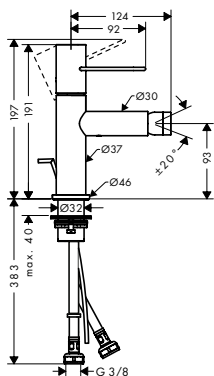

Смеситель для биде, однорычажный, с рукояткой-петлей, со сливным гарнитуром

- / состоит из: однорычажный смеситель для биде, слив/перелив
- / выступ 126 мм
- / аэратор с шарнирным соединением
- / обычная струя
- / расход воды при 3 барах: 5 л/мин
- / керамический узел смешивания
- / регулируемое ограничение температуры
- / подходит для проточных водонагревателей
- / донный клапан, 1¼"
- / величина соединения DN15

хром
нестандартное покрытие

38211000
38211XXX

632.08
948.10