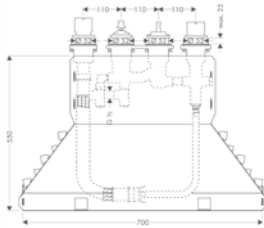

Скрытая часть термостата на край ванны, на 4 отверстия

15482180 1,834.14

- / максимальное расстояние, на которое вытягивается ручной душ: 1,10 м

Дополнительно:
/ Удлинитель для Secuflex

98806000 4.72