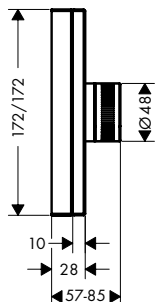

NEW

Термостат HighFlow, скрытого монтажа

Поверхность	Артикул	Euro
хром	46740000	1,829.36
нестандартное покрытие	46740XXX	2,744.00

- / максимальный расход воды при 3 бар: 59 л/мин
- / картридж термостата
- / мин. рабочее давление: 1 бар
- / макс. рабочее давление: 10 бар
- / предохранительный ограничитель при 40°C
- / регулируемое ограничение температуры
- / клапан обратного тока воды
- / с шумопоглотителем
- / вид соединения: скрытая часть

Этот продукт недоступен в шлифованных покрытиях

NEW

похожие продукты:

- / Термостат HighFlow, скрытого монтажа, с алмазной гранкой

хром	46741000	2,011.39
нестандартное покрытие	46741XXX	3,017.10

Этот продукт недоступен в шлифованных покрытиях

Требуется для монтажа:

- / Скрытая часть iBox universal

01700180	153.08

Дополнительно:

- / Удлинение, 25 мм, для скрытой части iBox universal

13587000	79.74

- / Установочный комплект для iBox universal

93171000	56.52