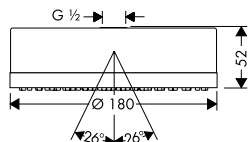

Верхние души

Верхний душ 180 ljet

- / размер душевого диска: 180 мм
- / шарнирное соединение: регулируемый угол верхнего душа
- / тип струи: RainAir
- / максимальный расход воды при 3 бар: 24 л/мин
- / расход воды для струи RainAir (при 3 бар): 24 л/мин
- / материал душевого диска: металл
- / монтаж: потолок или стена
- / соединительная резьба G 1/2

Поверхность

Артикул

Euro

хром
нестандартное
покрытие

28489000
28489XXX

937.00
1,405.50

Дополнительно:

- / Держатель верхнего душа, 390 мм
- / Потолочное подсоединение, 100 мм
- / Потолочное подсоединение, 300 мм

хром
нестандартное
покрытие
хром
нестандартное
покрытие
хром
нестандартное
покрытие

26431000
26431XXX
26432000
26432XXX
26433000
26433XXX

451.45
677.20
271.05
406.60
361.18
541.80