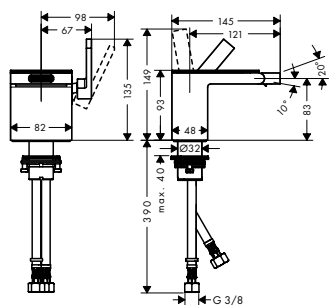

Биде

Смеситель для биде,
однорычажный, со сливным
клапаном Push-Open

- / состоит из: однорычажный смеситель для биде, панель, слив/перелив
- / выступ 121 мм
- / пластина из безопасного стекла
- / аэратор с шарнирным соединением
- / обычная струя
- / расход воды при 3 барах: 5 л/мин
- / регулируемое ограничение температуры
- / изолированная подача воды
- / подходит для проточных водонагревателей
- / сливной клапан Push-Open G 1 1/4
- / величина соединения DN15

Поверхность	Артикул	Euro
зеркальный хром	47210000	1,443.19
матовый черный / черное стекло	47210350	2,164.86
матовый черный / шлиф. бронза	47210360	2,164.86
зеркальный черный хром	47210600	1,443.19