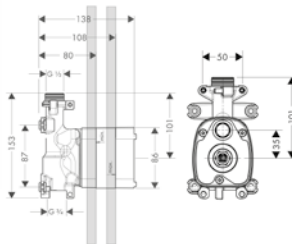

Скрытая часть модуля ручного душа 120/120

10650180 332.50

- / расход воды при свободном протоке: 30 л/мин
- / с керамическим вентилем 180°
- / горизонтальный или вертикальный монтаж
- / звукоизолирующий монтаж
- / при прямом соединении служит одновременно для подачи воды или установки точно по размеру

Требуется для монтажа:

- / Модуль ручного душа, 120/120, скрытого монтажа, квадратный

хром 10651000 1,288.77
нестандартное 10651XXX 1,933.20
покрытие