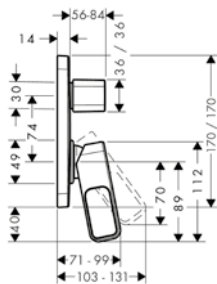

Смеситель для ванны,
однорычажный, скрытого
монтажа

- / вид соединения: скрытая часть
- / расход воды при 3 барах: 22 л/мин
- / керамический узел смешивания
- / мин. рабочее давление: 1 бар
- / макс. рабочее давление: 10 бар
- / регулируемое ограничение температуры
- / с переключателем вакуумного типа
- / с шумопоглотителем
- / подходит для проточных водонагревателей

Этот продукт недоступен в покрытии
полированный и шлифованный черный
хром

Требуется для монтажа:

- / Скрытая часть iBox universal

Дополнительно:

- / Розетка удлинителя, softcube, 2 отверстия

Поверхность	Артикул	Euro
хром нестандартное покрытие	11425000 11425XXX	802.92 1,204.40

	01700180	153.08

хром нестандартное покрытие	14972000 14972XXX	108.14 162.20