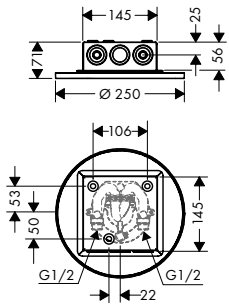

NEW

Верхний душ 250 2jet,
потолочный монтаж

хром
нестандартное
покрытие

35298000
35298XXX

1,842.75
2,764.10

- / размер душевого диска: 250 мм
- / тип струи: PowderRain, Intense PowderRain
- / максимальный расход воды при 3 бар: 18 л/мин
- / расход воды в режиме Intense PowderRain (при 3 барах): 17 л/мин
- / расход воды PowderRain (при 3 барах): 18 л/мин
- / переключение на термостате Select
- / выдвижные форсунки
- / материал душевого диска: металл
- / съемный верхний душ для очистки
- / монтаж: потолок, скрытый монтаж

NEW

Требуется для монтажа:
/ Скрытая часть верхнего душа
потолочного монтажа

35363180

175.47

NEW