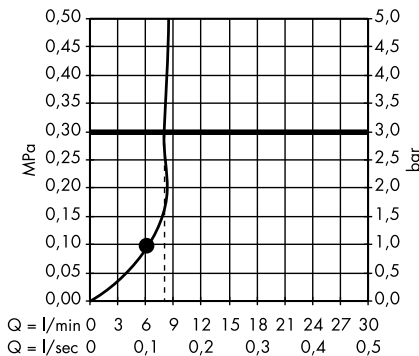

1. RainAir
2. Rain
3. WhirlAir