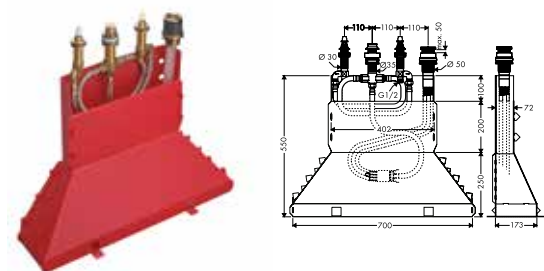

Скрытая часть смесителя на край ванны, на 4 отверстия

15480180 1,400.47

- / максимальное расстояние, на которое вытягивается ручной душ: 1,10 м

Дополнительно:
/ Удлинитель для Secuflex

98806000 4.72