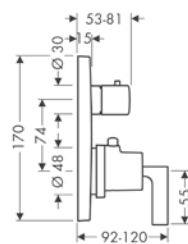

Термостат с запорным/
переключающим вентилем, с
рычаговой рукояткой

- / 2 потребителя
- / расход воды при 3 барах: 26 л/мин
- / картридж термостата, запорный и переключающий вентиль
- / мин. рабочее давление: 1 бар
- / макс. рабочее давление: 10 бар
- / предохранительный ограничитель при 38 °C
- / регулируемое ограничение температуры
- / с шумопоглотителем
- / вид соединения: скрытая часть

Требуется для монтажа:

- / Скрытая часть iBox universal

Дополнительно:

- / Розетка удлинителя, квадратная, 2 отверстия, 0-1-2
- / Удлинение, 25 мм, для скрытой части iBox universal
- / Установочный комплект для iBox universal

Поверхность	Артикул	Euro
хром нестандартное покрытие	39720000	1,471.18
	39720XXX	2,206.80

01700180	153.08

хром нестандартное покрытие	14969000	108.14
	14969XXX	162.20
	13587000	79.74
	93171000	56.52