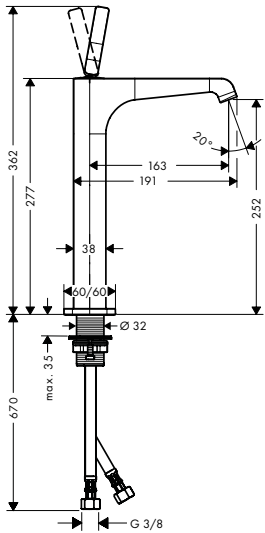

Поверхность

Артикул

Euro

Смеситель для раковины, однорычажный, 250, для накладной раковины, с незапираемым сливным набором

- / состоит из: однорычажный смеситель для раковины, слив/перелив
- / ComfortZone 250
- / выступ 163 мм
- / ламинарная струя
- / расход воды при 3 барах: 5 л/мин
- / керамический узел смешивания джойстикового типа
- / подходит для проточных водонагревателей
- / сливной набор без опции перекрытия стока
- / вид соединения: соединительные шланги G 3/8

хром
нестандартное покрытие

36104000
36104XXX

997.65
1,496.50