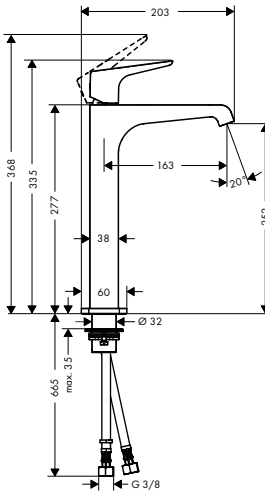

Смеситель для раковины, однорычажный, 250, с рычаговой рукояткой, для накладной раковины, со сливным гарнитуром

- / состоит из: однорычажный смеситель для раковины, слив/перелив
- / ComfortZone 250
- / выступ 163 мм
- / ламинарная струя
- / расход воды при 3 барах: 5 л/мин
- / керамический узел смешивания
- / регулируемое ограничение температуры
- / подходит для проточных водонагревателей
- / сливной набор без опции перекрытия стока
- / вид соединения: соединительные шланги G 3/8

хром
нестандартное покрытие

36113000
36113XXX

897.82
1,346.70