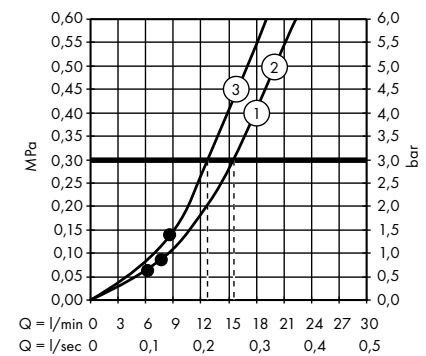

1. RainAir
2. Rain
3. WhirlAir