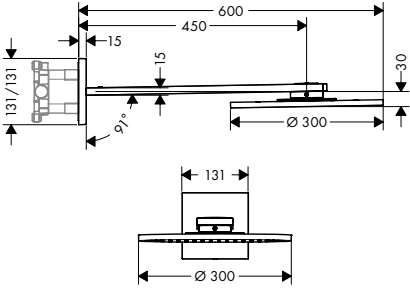

NEW

Верхний душ 300 2jet, с держателем

Поверхность	Артикул	Euro
хром	35303000	2,544.62
нестандартное покрытие	35303XXX	3,816.90

- / состоит из: верхний душ, держатель верхнего душа
- / размер душевого диска: 300 мм
- / длина держателя для душа: 450 мм
- / тип струи: PowderRain, Intense PowderRain
- / максимальный расход воды при 3 бар: 19 л/мин
- / расход воды в режиме Intense PowderRain (при 3 барах): 16 л / мин
- / расход воды PowderRain (при 3 барах): 19 л/мин
- / переключение на термостате Select
- / выдвигающиеся форсунки
- / материал душевого диска: металл
- / съемный верхний душ для очистки
- / быстросъемный сервисный картридж с фильтром и ограничителем потока
- / монтаж: стена

NEW

Требуется для монтажа:
/ Скрытая часть верхнего душа 2jet с держателем

35361180	526.55

NEW