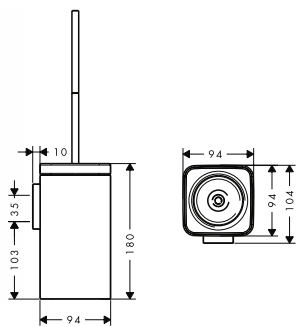

Набор для WC, настенный

/ материал: опаловое стекло, латунь
/ настенный монтаж

Дополнительно:

/ Сменная щетка для туалетного ершика без ручки

Поверхность	Артикул	Евро
хром	42435000	461.95
нестандартное покрытие	42435XXX	692.90
черный	40068000	20.75