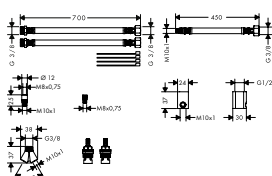

Дополнительно:

- / Шланговое удлинение для смесителя для раковины на 3 отверстия

38959000	176.98
----------	--------

Шланговое удлинение для смесителя для раковины на 3 отверстия

- / для свободного размещения излива и рукояток
- / длина шланга: 700 мм