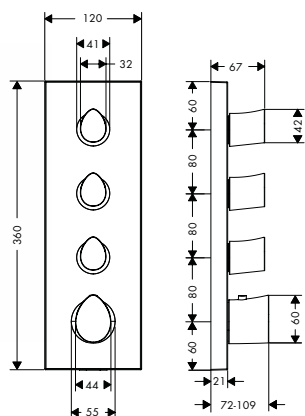

Термостатический модуль

Модуль термостата, 360/120, скрытого монтажа

- / 3 потребителя
- / возможно одновременное включение нескольких потребителей
- / картридж термостата
- / мин. рабочее давление: 1,5бар
- / макс. рабочее давление: 10 бар
- / предохранительный ограничитель при 40°C
- / регулируемое ограничение температуры
- / клапан обратного тока воды
- / вид соединения: скрытая часть
- / величина соединения: DN20

Требуется для монтажа:

- / Скрытая часть термостатического модуля 360/120

Дополнительно:

- / Удлинение, 25 мм

хром
нестандартное
покрытие

12717000
12717XXX

1,824.46
2,736.70

10750180

1,544.53

хром
нестандартное
покрытие

12790000
12790XXX

246.89
370.30