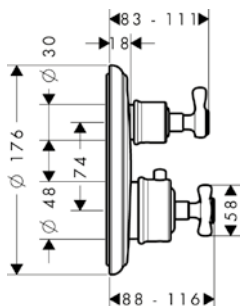

Дополнительно:

/ Розетка удлинителя, круглая, 2 отверстия, стрелка	хром нестандартное покрытие	14963000 14963XXX	88.49 132.70
/ Удлинение, 25 мм, для скрытой части iBox universal		13587000	79.74
/ Установочный комплект для iBox universal		93171000	56.52