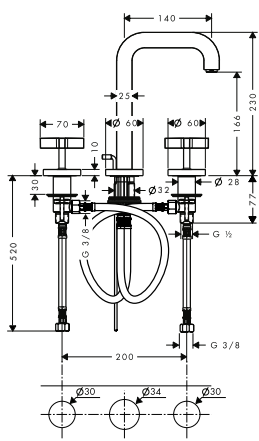

Смеситель для раковины, на 3 отверстия, 170, с изливом 140 мм, с крестообразными ручьями, с отдельными розетками, со сливным гарнитуром

- / состоит из: смеситель для раковины, на 3 отверстия, слив/перелив
- / ComfortZone 170
- / выступ 140 мм
- / обычная струя
- / расход воды при 3 барах: 5 л/мин
- / керамический узел смешивания
- / подходит для проточных водонагревателей
- / донный клапан, 1¼"
- / вид соединения: соединительные шланги G 3/8

хром   39133000   1,163.68
нестандартное   39133XXX   1,745.50
покрытие

другие размеры:

- / Смеситель для раковины, на 3 отверстия, 170, с изливом 205 мм, с крестообразными ручьями, с отдельными розетками, со сливным гарнитуром

хром   39153000   1,302.84
нестандартное   39153XXX   1,954.30
покрытие

Дополнительно:

- / Шланговое удлинение для смесителя для раковины на 3 отверстия

38959000   176.98