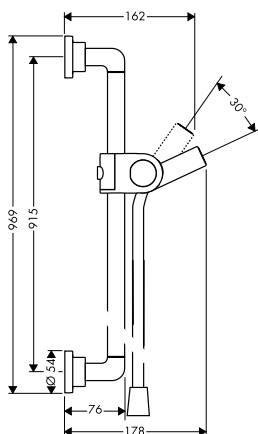

Душевая штанга, 0,90 м

- / состоит из: душевая штанга, держатель для душа, ползунок
- / со стороны душа упорный подшипник, предотвращающий перекручивание душевого шланга
- / тип душевой штанги: труба из хромированной латуни
- / полностью хромированный держатель душа из металла
- / держатель с функцией фиксации
- / хромированные настенные крепления из металла

хром
нестандартное
покрытие

27831000
27831XXX

491.85
737.80

состоит из:

- / Душевой шланг, 1,60 м (# 28626000)