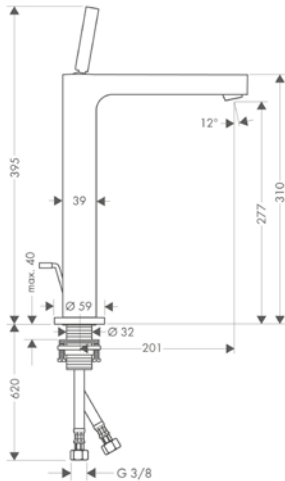

Смеситель для раковины, однорычажный, 280, с тонкой ручкой, для накладной раковины, со сливным гарнитуром

- / состоит из: однорычажный смеситель для раковины, слив/перелив
- / ComfortZone 280
- / выступ 201 мм
- / обычная струя
- / расход воды при 3 барах: 5 л/мин
- / керамический узел смешивания джойстикового типа
- / подходит для проточных водонагревателей
- / донный клапан, 1 1/4"
- / вид соединения: соединительные шланги G 3/8

Поверхность
хром
нестандартное
покрытие

Артикул
39020000
39020XXX

Евро
1,537.83
2,306.70