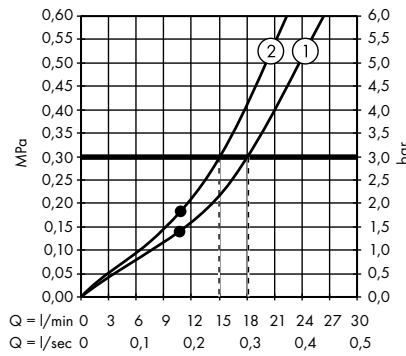

1. Rain
2. RainStream

/ Верхний душ 460/300 2jet, с потолочным подсоединением
35279000