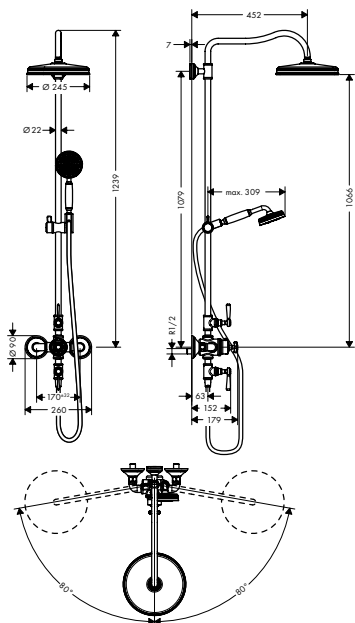

Душевые системы

Showerpipe с термостатом и верхним душем 240 1jet

Поверхность
хром
нестандартное
покрытие

Артикул

16572000
16572XXX

Euro

3,634.14
5,451.20

- / состоит из: верхний душ, ручной душ, термостат для душа, штанга для душа, держатель для душа
- / размер душевого диска: 240 мм
- / тип струи: RainAir
- / расход воды для струи Rain (при 3 бар): 15 л/мин
- / рабочее давление: мин. 2 бар/макс. 10 бар
- / длина держателя для душа: 430 мм
- / поворотный держатель для душа
- / термостат AXOR Montreux
- / предохранительный ограничитель при 40°C
- / регулируемый ограничитель температуры горячей воды
- / пользовательское управление посредством вращения рукоятки
- / вид монтажа: внешний монтаж
- / величина соединения DN15
- / соединительная резьба G 1/2
- / межосевое подключение 170.32 мм

состоит из:

- / Ручной душ 100 1jet (# 16320000)
- / Верхний душ Ø 240 мм, 1/2' (# 28474000)
- / Душевой шланг металлический, 1,60 м (# 28116000)

Души

Души и держатели – раздел AXOR Showers.

Аксессуары

Аксессуары AXOR Montreux – раздел AXOR аксессуары.