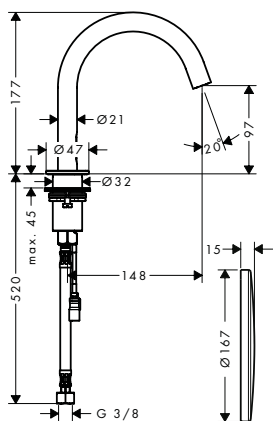

Смеситель для раковины, электронный, без регулировки температуры, питание от сети 230V

- / ComfortZone 100
- / выступ 148 мм
- / обычная струя
- / расход воды при 3 барах: 3.5 л/мин
- / аэратор с защитой от вандализма
- / температура регулируется посредством iBox
- / подходит для проточных водонагревателей
- / инфракрасный электронный датчик, срабатывающий на приближение
- / автоматическая адаптация инфракрасного датчика к окружающим условиям
- / регулируемое оптическое расстояние для инфракрасного сенсора (2 положения)
- / подключение к сети 230 В
- / ручное прекращение подачи воды для чистки раковины
- / функция может быть ограничена при использовании для раковин с возвышением или с очень широким краем раковины (> 75 мм)
- / функциональное ограничение из-за большого расстояния
- / величина соединения DN15
- / грязеулавливающие фильтры в соединительных шлангах

Поверхность Артикул Euro

хром 38010000 1,534.97
нестандартное покрытие 38010XXX 2,302.50

Требуется для монтажа:

- / Скрытая часть электронного смесителя для раковины 16182180 415.38