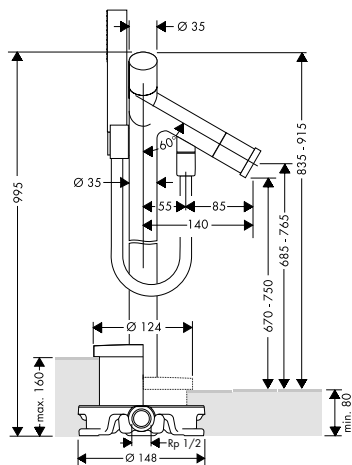

Смеситель для ванны, с двумя рукоятками, напольный

Поверхность	Артикул	Euro
хром	10458000	2,578.90
нестандартное покрытие	10458XXX	3,868.40

- / состоит из: смеситель для ванны с двумя рукоятками, напольный, ручной душ-«палочка», шланг для душа, держатель для душа
- / выступ 140 мм
- / вид соединения: скрытая часть
- / тип струи смесителя: обычная струя
- / тип струи ручного душа: Rain, MonoRain
- / расход воды при 3 барах: 22 л/мин
- / керамический узел смешивания
- / нерегулируемое ограничение температуры
- / с переключателем вакуумного типа
- / клапан обратного тока воды
- / подходит для проточных водонагревателей

1. состоит из:
2. / Душевой шланг с металлическим эффектом, 1,25 м (# 28282XXX)
   - / Ручной душ-"палочка" 2jet (# 28532XXX)

Требуется для монтажа:

/ Скрытая часть смесителя напольного	10452180	768.51

Дополнительно:

/ Удлинение, 60 мм, для излива	хром нестандартное покрытие	10981000 10981XXX	503.72 755.60
/ Удлинение, 60 мм, для трубы		97686000	388.34
/ Уплотнительная манжета для скрытой части напольного смесителя		96441000	149.54