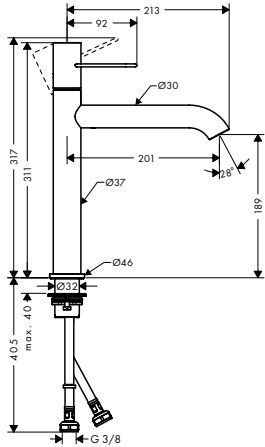

Смеситель для раковины, однорычажный, 190, с ручкой-петлей, с незапираемым сливным набором

- / состоит из: однорычажный смеситель для раковины, слив/перелив
- / ComfortZone 190
- / выступ 201 мм
- / обычная струя
- / расход воды при 3 барах: 5 л/мин
- / керамический узел смешивания
- / регулируемое ограничение температуры
- / подходит для проточных водонагревателей
- / сливной набор без опции перекрытия стока
- / вид соединения: соединительные шланги G 3/8

хром нестандартное покрытие

38032000
38032XXX

677.14
1,015.70