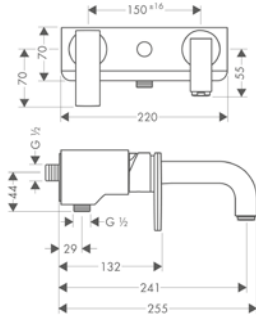

Ванна

Поверхность Артикул Euro

Смеситель для ванны,
однорычажный, внешнего
монтажа, с рукояткой-петлей

- / выступ 241 мм
- / вид соединения: G 1/2
- / межосевое подключение: 150 ± 16 мм
- / тип струи смесителя: обычная струя
- / керамический узел смешивания
- / мин. рабочее давление: 1 бар
- / макс. рабочее давление: 10 бар
- / регулируемое ограничение температуры
- / с переключателем вакуумного типа
- / клапан обратного тока воды
- / с шумопоглотителем
- / подходит для проточных водонагревателей

хром
нестандартное
покрытие

39400000
39400XXX

1,736.38
2,604.60