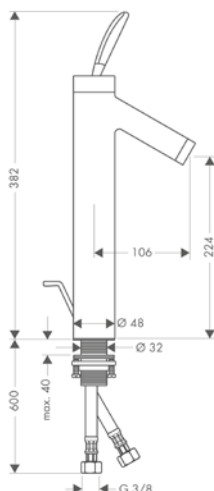

Смеситель для раковины, однорычажный, 220, для накладной раковины, со сливным гарнитуром

- / состоит из: однорычажный смеситель для раковины, слив/перелив
- / ComfortZone 220
- / выступ 106 мм
- / обычная струя
- / расход воды при 3 барах: 5 л/мин
- / керамический узел смешивания джойстикового типа
- / подходит для проточных водонагревателей
- / донный клапан, 1¼"
- / вид соединения: соединительные шланги G 3/8

хром
нестандартное покрытие

10020000
10020XXX

1,178.84
1,768.30

похожие продукты:

- / Смеситель для раковины, однорычажный, 220, для накладной раковины, с незапираемым сливным набором

хром
нестандартное покрытие

10028000
10028XXX

1,178.43
1,767.60