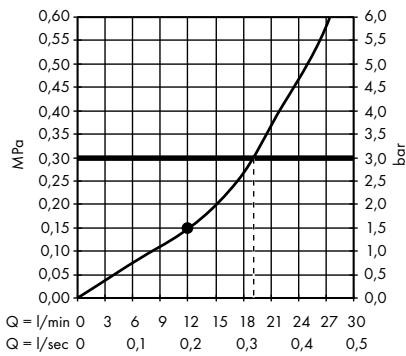

/ Верхний душ 460/300 2jet, с держателем, с квадратной розеткой
35280000

1. Rain
2. RainStream

/ Верхний душ 460/300 2jet, с держателем, с розеткой softcube
35275000

1. Rain
2. RainStream

/ Верхний душ 460/300 2jet, с потолочным подсоединением
35279000

1. Rain
2. RainStream

/ Верхний душ 460/300 1jet, с держателем, с квадратной розеткой
35278000, 35278350

/ Верхний душ 460/300 1jet, с держателем, с розеткой softcube
35274000

/ Верхний душ 460/300 1jet, с потолочным подсоединением
35277000, 35277350

/ Верхний душ 350 1jet, с держателем
26034000

/ Верхний душ 350 1jet, с потолочным подсоединением
26035000

/ Верхний душ 300 2jet, с держателем
35303000

1. PowderRain
2. Intense PowderRain