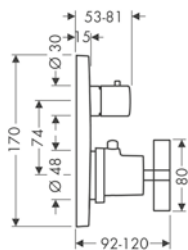

Термостат с запорным/
переключающим вентилем, с
крестообразной рукояткой

- / 2 потребителя
- / расход воды при 3 барах: 26 л/мин
- / картридж термостата, запорный и переключающий вентиль
- / мин. рабочее давление: 1 бар
- / макс. рабочее давление: 10 бар
- / предохранительный ограничитель при 38 °C
- / регулируемое ограничение температуры
- / с шумопоглотителем
- / вид соединения: скрытая часть

Требуется для монтажа:

- / Скрытая часть iBox universal

Дополнительно:

- / Розетка удлинителя, квадратная, 2 отверстия, 0-1-2
- / Удлинение, 25 мм, для скрытой части iBox universal
- / Установочный комплект для iBox universal

Поверхность	Артикул	Euro
хром нестандартное покрытие	39725000	1,471.18
	39725XXX	2,206.80

01700180	153.08

хром нестандартное покрытие	14969000	108.14
	14969XXX	162.20
	13587000	79.74
	93171000	56.52