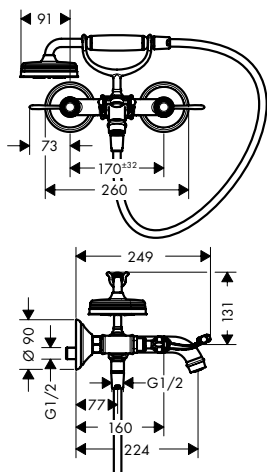

хром
нестандартное
покрытие

16540000
16540XXX

1,868.01
2,802.00

состоит из:

- / Ручной душ 100 ljet (# 16320000)
- / Душевой шланг металлический, 1,25 м (# 28112000)

Смеситель для ванны, с двумя рукоятками, внешнего монтажа, с рычаговыми рукоятками