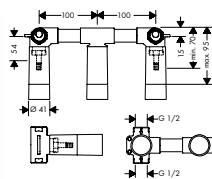

Скрытая часть смесителя для раковины, на 3 отверстия, настенного

10303180 393.12

- / подходит для всех смесителей на 3 отверстия для настенного монтажа
- / соединение с верхней или с нижней стороны
- / величина соединения: DN15/DN20

Дополнительно:

- / Уплотнительная манжета
- / Удлинение, 25 мм, для скрытой части настенного смесителя для раковины на 3 отверстия

96383000 50.26
96259000 65.11