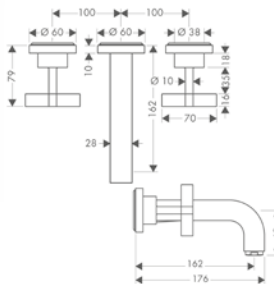

- / Уплотнительная манжета
- / Удлинение, 25 мм, для скрытой части настенного смесителя для раковины на 3 отверстия

96383000
96259000

50.26
65.11

Смеситель для раковины,
на 3 отверстия, скрытого
монтажа, с изливом 162 мм, с
крестообразными рукоятками, с
отдельными розетками