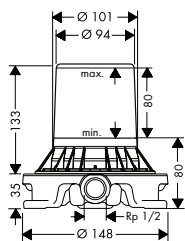

Скрытая часть смесителя напольного

10452180

768.51

- / для монтажа на черновой пол
- / подходит для: однорычажный смеситель для ванны, однорычажный смеситель для ванны и излив для ванны напольный

Дополнительно:

- / Уплотнительная манжета для скрытой части напольного смесителя

96441000

149.54