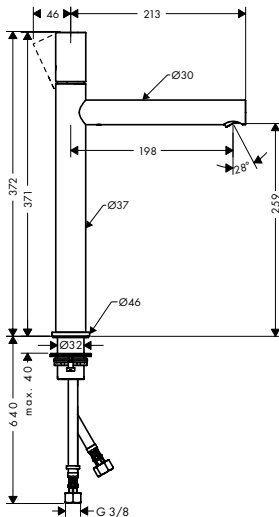

Смеситель для раковины, однорычажный, 260, с ручьяжкой зего, с незапираемым сливным набором

- / состоит из: однорычажный смеситель для раковины, слив/перелив
- / ComfortZone 260
- / выступ 198 мм
- / ламинарная струя
- / расход воды при 3 барах: 5 л/мин
- / керамический узел смешивания
- / регулируемое ограничение температуры
- / подходит для проточных водонагревателей
- / сливной набор без опции перекрытия стока
- / вид соединения: соединительные шланги G 3/8

хром нестандартное покрытие

45004000
45004XXX

803.60
1,205.40