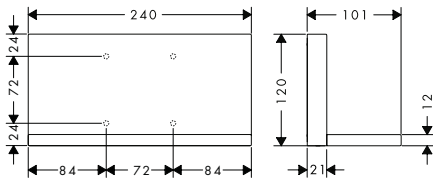

Полка 240/120

- / материал: металл
- / для вертикального и горизонтального монтажа
- / для использования полочки между водонесными частями (# 10755000, 10751000, # 10942000, # 10972000, # 10651000, # 28491000) с прямым соединением (расстояние 10 мм) рекомендуется применение скрытой части # 40878180
- / предназначено для установки со скрытой частью или без скрытой части # 40878180

Дополнительно:

- / Скрытая часть полки 240/120

Поверхность	Артикул	Euro
хром	40873000	875.82
нестандартное покрытие	40873XXX	1,313.70

Скрытая часть полки 240/120

- / при прямом соединении служит для подачи воды или установки точно по размеру в сочетании с: наружной частью # 40873000

40878180	392.31