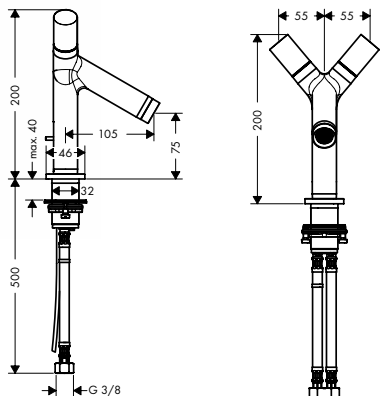

хром
нестандартное покрытие

10103000
10103XXX

614.33
921.50

Смеситель для раковины, с двумя ручками, 80, со сливным гарнитуром

- / состоит из: смеситель для раковины, с 2 ручками, слив/перелив
- / ComfortZone 80
- / выступ 105 мм
- / обычная струя
- / расход воды при 3 барах: 5 л/мин
- / керамический узел смешивания
- / подходит для проточных водонагревателей
- / донный клапан, 1 1/4"
- / вид соединения: соединительные шланги G 3/8