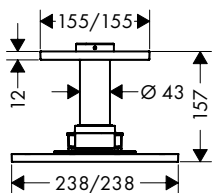

NEW

Верхний душ 250/250 2jet, с
потолочным подсоединением

- / размер душевого диска: 250x250 мм
- / тип струи: PowderRain, Intense PowderRain
- / максимальный расход воды при 3 бар: 18 л/мин
- / расход воды в режиме Intense PowderRain (при 3 барах): 16 л / мин
- / расход воды PowderRain (при 3 барах): 18 л/мин
- / переключение на термостате Select
- / выдвигающиеся форсунки
- / материал душевого диска: металл
- / съемный верхний душ для очистки
- / быстросъемный сервисный картридж с фильтром и ограничителем потока
- / металлическое потолочное подсоединение
- / длина потолочного подсоединения: 100 мм
- / монтаж: потолок

Поверхность	Артикул	Euro
хром	35312000	1,842.75
матовый черный	35312350	2,764.05
нестандартное покрытие	35312XXX	2,764.10

Требуется для монтажа:

- / Скрытая часть верхнего душа с потолочным подсоединением

26434180	387.66

Дополнительно:

- / Удлинение, 230 мм, для потолочного подсоединения верхнего душа

хром	35288000	772.19
нестандартное покрытие	35288XXX	1,158.30

NEW

Верхний душ 250/250 2jet,
потолочный монтаж

- / размер душевого диска: 250x250 мм
- / тип струи: PowderRain, Intense PowderRain
- / максимальный расход воды при 3 бар: 19 л/мин
- / расход воды в режиме Intense PowderRain (при 3 барах): 16 л / мин
- / расход воды PowderRain (при 3 барах): 19 л/мин
- / переключение на термостате Select
- / выдвигающиеся форсунки
- / материал душевого диска: металл
- / съемный верхний душ для очистки
- / монтаж: потолок, скрытый монтаж

хром	35313000	1,842.75
матовый черный	35313350	2,764.05
нестандартное покрытие	35313XXX	2,764.10

Требуется для монтажа:

1. NEW / Скрытая часть верхнего душа потолочного монтажа

35363180	175.47