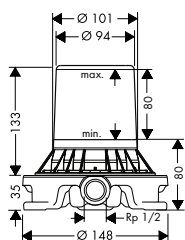

Скрытая часть смесителя напольного

Артикул: 10452180 Euro: 768.51

- / для монтажа на черновой пол
- / подходит для: однорычажный смеситель для ванны, однорычажный смеситель для ванны и излив для ванны напольный

1. Дополнительно:
2. / Уплотнительная манжета для скрытой части напольного смесителя

Артикул: 96441000 Euro: 149.54