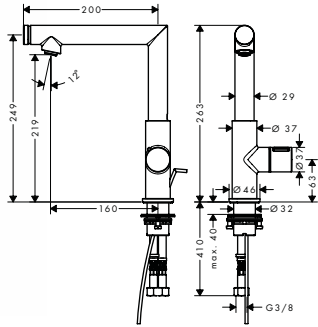

Смеситель для раковины, Select 220, со сливным гарнитуром

хром 45016000 884.85
нестандартное покрытие 45016XXX 1,327.30