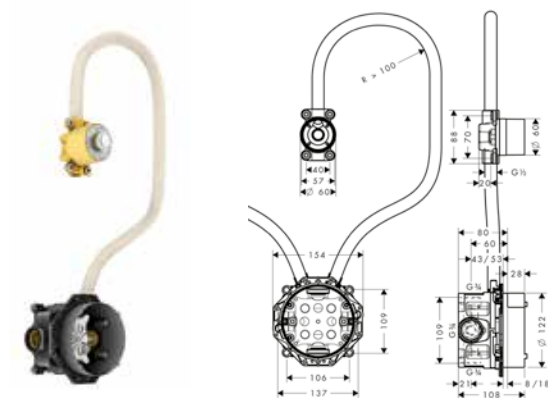

Скрытая часть электронного смесителя для раковины, настенного

- / подходит для излива с инфракрасным датчиком
- / величина соединения: DN20

16180180	529.13

Дополнительно:

- / Удлинение, 25 мм, для скрытой части настенного электронного смесителя

13594000	143.52