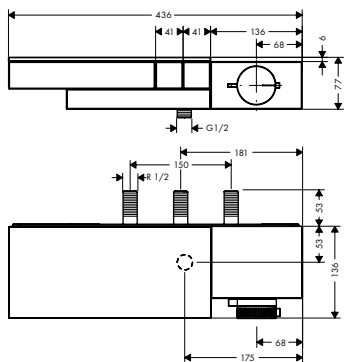

Термостаты / вентили

NEW

Термостат для 2 потребителей, комбинированного монтажа

хром
нестандартное покрытие 46240000 3,750.62
46240XXX 5,625.90

- / 2 потребителя
- / возможно одновременное включение нескольких потребителей
- / кнопка Select включения / выключения для 2 потребителей
- / максимальный расход воды при 3 бар: 24.4 л/мин
- / картридж термостата
- / мин. рабочее давление: 1 бар
- / макс. рабочее давление: 10 бар
- / предохранительный ограничитель при 40°C
- / регулируемое ограничение температуры
- / клапан обратного тока воды
- / из безопасного стекла
- / поверхность полочки: серое стекло с эффектом изморози
- / вид соединения: скрытая часть
- / Термостат поставляется с кнопками ручной душ, Rain large

Этот продукт недоступен в шлифованных покрытиях

NEW

похожие продукты:
/ Термостат для 2 потребителей, комбинированного монтажа, с алмазной огранкой

хром
нестандартное покрытие 46241000 4,125.72
46241XXX 6,188.60

Этот продукт недоступен в шлифованных покрытиях

Требуется для монтажа:
/ Скрытая часть термостата для 2 потребителей комбинированного монтажа

45442180 173.27