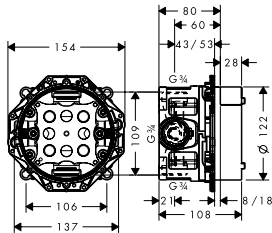

- / Удлинение, 25 мм, для скрытой части iBox universal
- / Установочный комплект для iBox universal

01700180

153.08

13587000

79.74

93171000

56.52

Скрытая часть iBox universal с запорным блоком