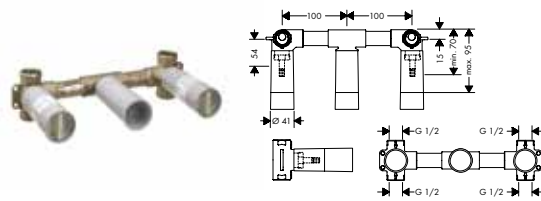

- / подходит для всех смесителей на 3 отверстия для настенного монтажа
- / соединение с верхней или с нижней стороны
- / величина соединения: DN15/DN20

Дополнительно:

- / Уплотнительная манжета
- / Удлинение, 25 мм, для скрытой части настенного смесителя для раковины на 3 отверстия

96383000	50.26
96259000	65.11