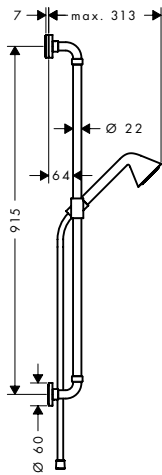

Душевой набор, 0,90 м, с ручным душем 85 1jet

хром
нестандартное покрытие

26023000
26023XXX

615.84
923.80

- / состоит из: ручной душ, душевая штанга, шланг для душа, ползунок
- / тип струи: Rain
- / размер душевого диска: 85 мм
- / со стороны душа упорный подшипник, предотвращающий перекручивание душевого шланга
- / держатель для душевого шланга с конической гайкой
- / настенная штанга 0,9 м
- / максимальный расход воды при 3 бар: 9.5 л/мин
- / хромированные настенные крепления из металла

состоит из:

- / Ручной душ 85 1jet (# 26025000)
- / Душевой шланг, 1,60 м (# 28626000)