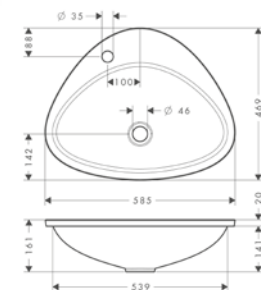

Встраиваемая раковина 585/469, с 1 отверстием

- / встраиваемая раковина
- / только в сочетании со смесителями для раковины без стержня тяги
- / из минерального литья с гелькоутом
- / использовать шаблон для сверления

Дополнительно:

- / Смеситель для раковины, однорычажный, 110, с незапираемым сливным набором
- / Сливной набор незапираемый, для раковины

белоснежный

42310000

1,357.99

хром
нестандартное
покрытие

18010000
18010XXX

1,429.27
2,143.90

хром
нестандартное
покрытие

51301000
51301XXX

75.79
113.70