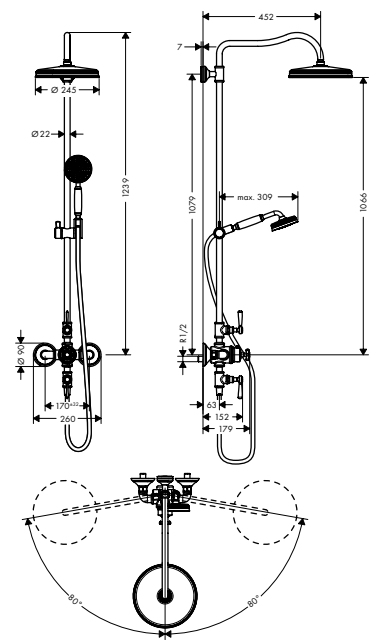

Showerpipe с термостатом и верхним душем 240 1jet

хром
нестандартное
покрытие

16572000
16572XXX

3,634.14
5,451.20

- / состоит из: верхний душ, ручной душ, термостат для душа, штанга для душа, держатель для душа
- / размер душевого диска: 240 мм
- / тип струи: RainAir
- / расход воды для струи Rain (при 3 бар): 15 л/мин
- / рабочее давление: мин. 2 бар/макс. 10 бар
- / длина держателя для душа: 430 мм
- / поворотный держатель для душа
- / термостат AXOR Montreux
- / предохранительный ограничитель при 40°C
- / регулируемый ограничитель температуры горячей воды
- / пользовательское управление посредством вращения рукоятки
- / вид монтажа: внешний монтаж
- / величина соединения DN15
- / соединительная резьба G 1/2
- / межосевое подключение 170.32 мм

состоит из:

- / Ручной душ 100 1jet (# 16320000)
- / Верхний душ Ø 240 мм, 1/2' (# 28474000)
- / Душевой шланг металлический, 1,60 м (# 28116000)