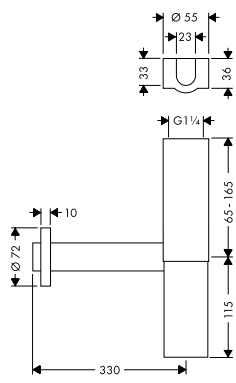

Сифоны

Поверхность

Артикул

Euro

Дизайнерский сифон Flowstar

- / диапазон регулировки 65-165 мм
- / расстояние от стены 330 мм
- / размер подключения: G 1 1/4

хром
матовый черный
нестандартное
покрытие

51303000
51303350
51303XXX

275.30
398.19
413.00