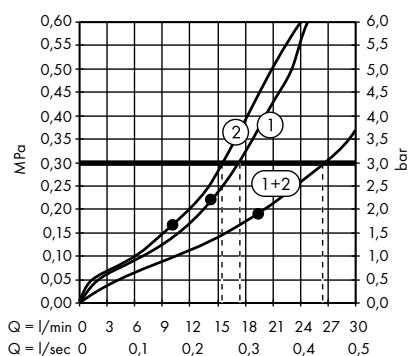

1. PowderRain
2. Intense PowderRain

/ Верхний душ 250 2jet, потолочный монтаж
35298000