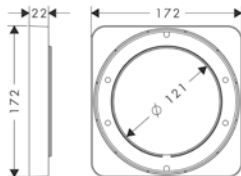

Розетка удлинителя

- / для монтажа между плиткой и наружной частью
- / подходит для всех квадратных готовых наборов скрытого монтажа с закругленными углами
- / размер: 172 мм x 172 мм
- / размер удлинения: 22 мм

хром
нестандартное
покрытие

98860000

79.88

98860XXX

119.80