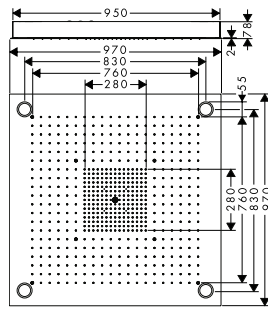

Поверхность

Артикул

Euro

ShowerHeaven 970/970 3jet, с подсветкой

нерж. сталь

10623800

14,594.92

- / размер душевого диска: 970 x 970 мм
- / тип струи: RainAir, обычная, ламинарная струя
- / максимальный расход воды при 3 бар: 33,3 л/мин
- / расход воды для струи RainAir (при 3 бар): 20,6 л /мин
- / расход воды для обычной струи (при 3 бар): 33,3 л / мин
- / расход воды для ламинарной струи: 15,6 л / мин
- / управление по одному или в комбинации, управление тремя зонами струй осуществляется посредством трех вентилях или одного переключающего вентиля с тремя ответвлениями
- / зоны струй: Bodyzone - внешняя зона потолочного душа, Rainzone - внутренняя зона потолочного душа с функцией AirPower, ламинарная струя - Ø 17 мм
- / поверхность душевого диска: полированная нержавеющая сталь
- / рамка: сатирированная нержавеющая сталь
- / монтаж: потолок
- / величина соединения: DN20
- / со встроенным освещением
- / лампочка: LED
- / источник питания: 12.12 мм
- / трансформатор питания для скрытого монтажа 12 V. 18 мм
- / вход: 100 - 240 В AC / 50/60 Hz
- / выход: 12 V - DC
- / температура цвета: 2700 К
- / эффективность энергопотребления: C
- / не подходит для проточных водонагревателей

похожие продукты:

- / ShowerHeaven 970/970 3jet, без подсветки

нерж. сталь

10621800

13,379.06

Дополнительно:

- / Модуль термостата, 360/120, для 3 потребителей, скрытого монтажа

хром
нестандартное
покрытие

10751000
10751XXX

1,824.46
2,736.70