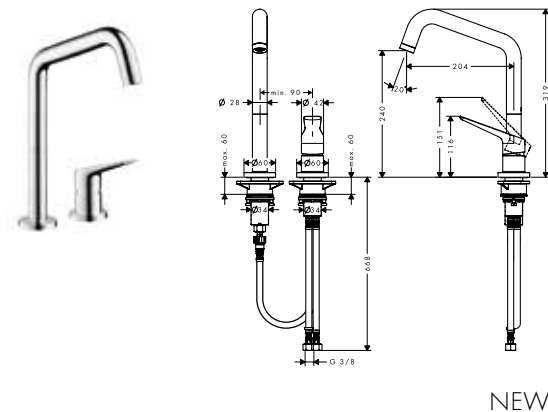

AXOR Citterio M

Кухонный смеситель,
однорычажный, на 2 отверстия,
240, с поворотным изливом

- / ComfortZone 240
- / угол поворота излива: регулировка на 3 уровня, на 110°, 150° или 360°
- / обычная струя
- / душевой шланг Quick-Connect
- / расход воды 13 л/мин
- / керамический узел смешивания
- / соединительные шланги G 3/8
- / встроенный клапан обратного тока воды
- / подходит для проточных водонагревателей

похожие продукты:

- / Кухонный смеситель, однорычажный, на 2 отверстия, 240, с поворотным изливом, Eco

Поверхность	Артикул	Euro
хром	34820000	733.42
под сталь	34820800	973.07
нестандартное покрытие	34820XXX	1,100.10