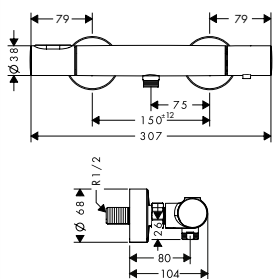

Термостат для душа, внешнего монтажа

хром 34635000 712.94
нестандартное 34635XXX 1,069.40
покрытие

- / 1 потребитель
- / межосевое подключение: 150 ± 12 мм
- / картридж термостата, с керамическим вентилем 180°
- / мин. рабочее давление: 1 бар
- / макс. рабочее давление: 10 бар
- / предохранительный ограничитель при 40°C
- / регулируемое ограничение температуры
- / клапан обратного тока воды
- / с шумопоглотителем
- / вид соединения: S-образные эксцентрики