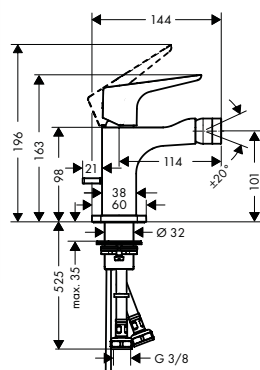

Смеситель для биде, однорычажный, с рычаговой рукояткой, со сливным гарнитуром

хром 36121000 619.11
нестандартное покрытие 36121XXX 928.70

- / состоит из: однорычажный смеситель для биде, слив/перелив
- / выступ 114 мм
- / аэратор с шарнирным соединением
- / обычная струя
- / расход воды при 3 барах: 7.2 л/мин
- / керамический узел смешивания регулируемое ограничение температуры
- / подходит для проточных водонагревателей
- / донный клапан, 1 1/4'
- / величина соединения DN15