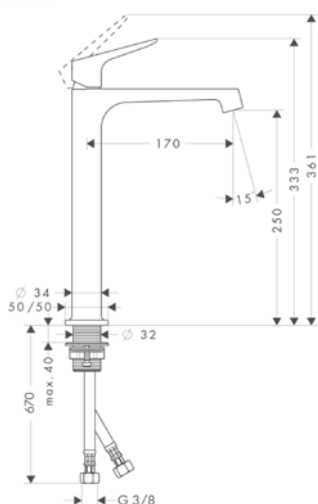

Смеситель для раковины, однорычажный, 250, для накладной раковины, с незапираемым сливным набором

- / состоит из: однорычажный смеситель для раковины, слив/перелив
- / ComfortZone 250
- / выступ 170 мм
- / обычная струя
- / расход воды при 3 барах: 5 л/мин
- / керамический узел смешивания
- / регулируемое ограничение температуры
- / подходит для проточных водонагревателей
- / сливной набор без опции перекрытия стока
- / вид соединения: соединительные шланги G 3/8

хром
нестандартное покрытие

34127000
34127XXX

983.02
1,474.50