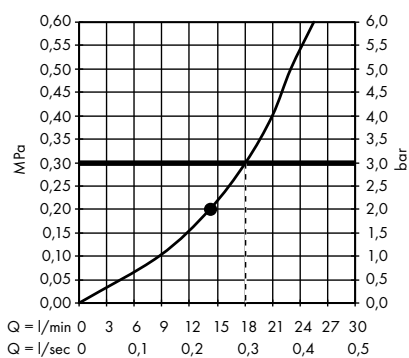

/ Верхний душ 300/300 2jet, с держателем
35318000