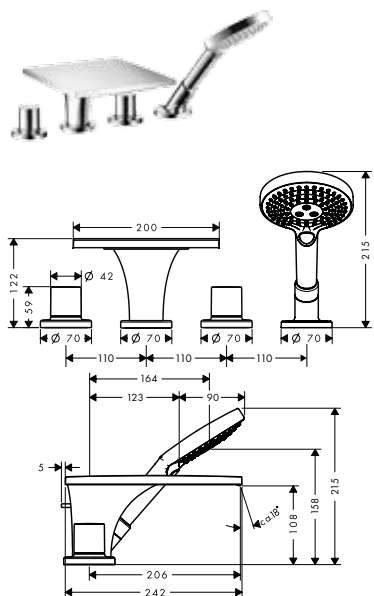

Смеситель на край ванны, на 4 отверстия

Поверхность: хром нестандартное покрытие
Артикул: 18440000, 18440XXX
Euro: 3,176.99, 4,765.50

- / состоит из: смеситель на край ванны, на 4 отверстия, ручной душ, шланг для душа, держатель для душа
- / выступ 206 мм
- / вид соединения: скрытая часть
- / тип струи смесителя: ливневая струя
- / тип струи ручного душа: Rain, RainAir, WhirlAir
- / максимальное расстояние, на которое вытягивается ручной душ: 1,10 м
- / расход воды при 3 барах: 18 л/мин
- / керамический узел смешивания
- / мин. рабочее давление: 1 бар
- / макс. рабочее давление: 10 бар
- / нерегулируемое ограничение температуры
- / с переключателем вакуумного типа
- / клапан обратного тока воды

состоит из:
/ Ручной душ 120 3jet (# 26050000)

Требуется для монтажа:
/ Скрытая часть смесителя на край ванны, на 4 отверстия 15480180 1,400.47