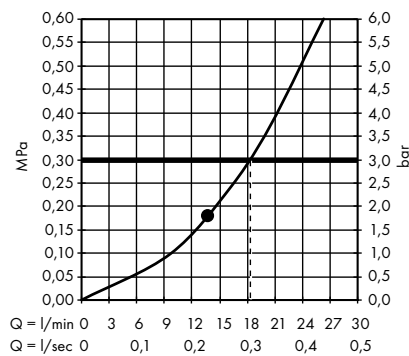

1. PowderRain
2. Intense PowderRain

1. PowderRain
2. Intense PowderRain