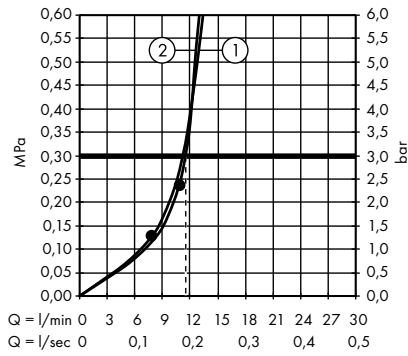

1. Обычная струя
2. Ливневая струя