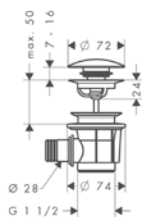

Сливной набор Push-Open, для
ванны

1. Дополнительно:
2. / Сифон для ванны

хром
нестандартное
покрытие

58310000

116.60

58310XXX

174.90

60033000

21.85