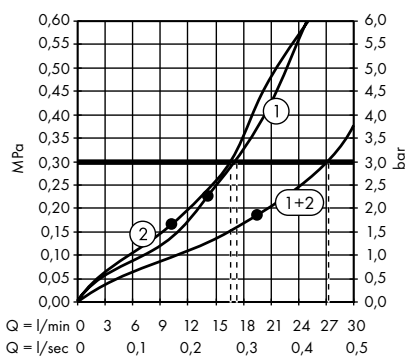

/ Верхний душ 300 2jet, с потолочным подсоединением
35304000

1. PowderRain
2. Intense PowderRain

/ Верхний душ 300 2jet, потолочный монтаж
35305000