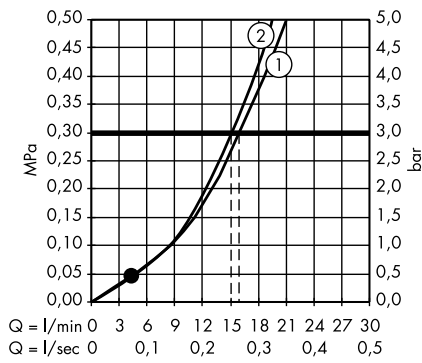

1. Верхний душ
2. Ручной душ

/ Showerpipe с термостатом и верхним душем 180 1jet
39670000