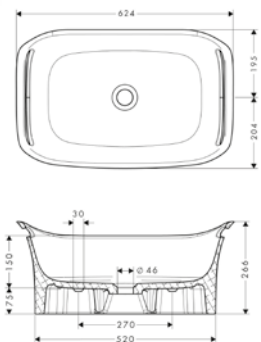

Раковина 624/339, подвесная

- / настенный монтаж
- / только в сочетании со смесителями для раковины без стержня тяги
- / из минерального литья с гелькоутом

Дополнительно:

- / Сливной набор незапираемый, для раковины

белоснежный

11302000

2,554.18

хром
нестандартное
покрытие

51301000
51301XXX

75.79
113.70