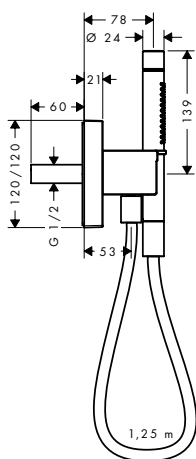

Porter-набор, 120/120, с
ручным душем-"палочкой" 2jet и
душевым шлангом

- / состоит из: держатель, ручной душ-«палочка», держатель для душа, шланг для душа
- / встроенная функция держателя
- / с клапаном обратного тока воды
- / при компактном расположении (расстояние 10 мм) рекомендуется только горизонтальная установка
- / при компактном расположении (на расстоянии не более 10 мм) необходимо использовать базовый набор # 28486180
- / при свободном расположении (расстояние более 10 мм) базовый набор не требуется

состоит из:

- / Душевой шланг с металлическим эффектом, 1,25 м (# 28282XXX)

Дополнительно:

- / Скрытая часть душевого модуля 120/120

Поверхность
хром
матовый черный
нестандартное
покрытие

Артикул
12626000
12626350
12626XXX

Euro
674.97
1,012.37
1,012.50

28486180

225.72