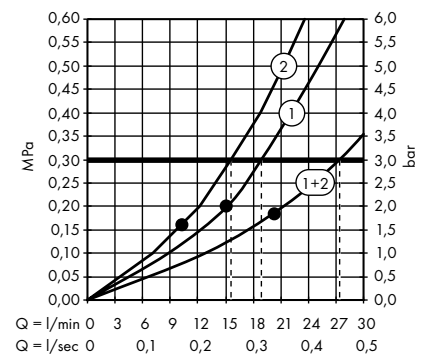

1. PowderRain
2. Intense PowderRain