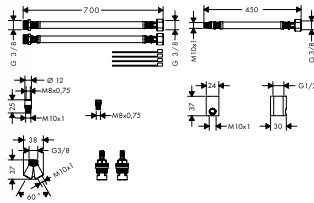

Euro
1,240.56
1,860.80

38959000

176.98

Шланговое удлинение для смесителя для раковины на 3 отверстия

- / для свободного размещения излива и рукояток
- / длина шланга: 700 мм

38959000

176.98

	Поверхность	Артикул	Euro
 	<p>Смеситель для раковины на 3 отверстия, скрытого монтажа, с изливом 168 мм</p> <ul style="list-style-type: none"> / состоит из: смеситель для раковины на 3 отверстия, настенный, для скрытого монтажа, слив/перелив / выступ 168 мм / обычная струя / расход воды при 3 барах: 5 л/мин / с керамическими вентилями для горячей/холодной воды 90° / подходит для проточных водонагревателей / сливной набор без опции перекрытия стока / вид соединения: скрытая часть <p>Этот продукт недоступен в покрытии полированный и шлифованный черный хром</p>	<p>хром нестандартное покрытие</p> <p>11042000 11042XXX</p>	<p>1,277.28 1,915.90</p>
		  	
	<p>другие размеры:</p> <ul style="list-style-type: none"> / Смеситель для раковины, на 3 отверстия, скрытого монтажа, с изливом 228 мм <p>Этот продукт недоступен в покрытии полированный и шлифованный черный хром</p>	<p>хром нестандартное покрытие</p> <p>11043000 11043XXX</p>	<p>1,374.65 2,062.00</p>
	<p>Требуется для монтажа:</p> <ul style="list-style-type: none"> / Скрытая часть смесителя для раковины, на 3 отверстия, настенного 	<p>10303180</p>	<p>393.12</p>
 	<p>Скрытая часть смесителя для раковины, на 3 отверстия, настенного</p> <ul style="list-style-type: none"> / подходит для всех смесителей на 3 отверстия для настенного монтажа / соединение с верхней или с нижней стороны / величина соединения: DN15/DN20 <p>Дополнительно:</p> <ul style="list-style-type: none"> / Уплотнительная манжета / Удлинение, 25 мм, для скрытой части настенного смесителя для раковины на 3 отверстия 	<p>96383000 96259000</p>	<p>50.26 65.11</p>
 	<p>Уплотнительная манжета</p>	<p>96383000</p>	<p>50.26</p>