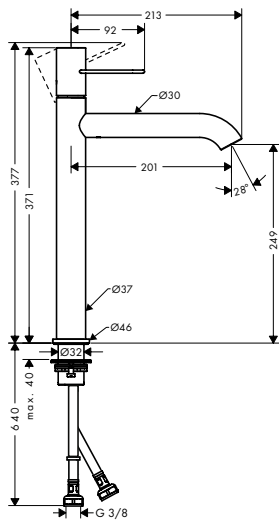

Поверхность Артикул Euro

Смеситель для раковины, однорычажный, 250, с ручьяжкой-петлей, с незапираемым сливным набором

- / состоит из: однорычажный смеситель для раковины, слив/перелив
- / ComfortZone 250
- / выступ 201 мм
- / обычная струя
- / расход воды при 3 барах: 5 л/мин
- / керамический узел смешивания
- / регулируемое ограничение температуры
- / подходит для проточных водонагревателей
- / сливной набор без опции перекрытия стока
- / вид соединения: соединительные шланги G 3/8

хром нестандартное покрытие

38034000
38034XXX

803.60
1,205.40