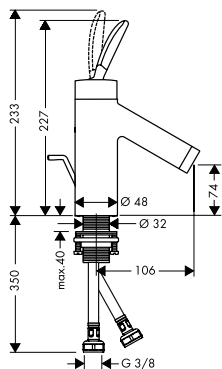

Смеситель для раковины, однорычажный, 70, со сливным гарнитуром

- / состоит из: однорычажный смеситель для раковины, слив/перелив
- / ComfortZone 70
- / выступ 106 мм
- / обычная струя
- / расход воды при 3 барах: 5 л/мин
- / керамический узел смешивания джойстикового типа
- / подходит для проточных водонагревателей
- / донный клапан, 1¼"
- / вид соединения: соединительные шланги G 3/8

хром
нестандартное покрытие

10010000
10010XXX

770.29
1,155.40

похожие продукты:

- / Смеситель для раковины, однорычажный, 70, с незапираемым сливным набором

хром
нестандартное покрытие

10018000
10018XXX

770.29
1,155.40