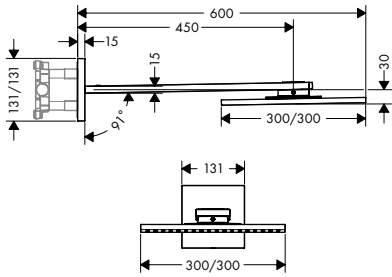

NEW

Верхний душ 300/300 2jet, с держателем

хром
нестандартное покрытие

35318000
35318XXX

2,544.62
3,816.90

- / состоит из: верхний душ, держатель верхнего душа
- / размер душевого диска: 300 x 300 мм
- / длина держателя для душа: 450 мм
- / тип струи: PowderRain, Intense PowderRain
- / максимальный расход воды при 3 бар: 19 л/мин
- / расход воды в режиме Intense PowderRain (при 3 барах): 16 л / мин
- / расход воды PowderRain (при 3 барах): 19 л/мин
- / переключение на термостате Select
- / выдвижающиеся форсунки
- / материал душевого диска: металл
- / съемный верхний душ для очистки
- / быстросъемный сервисный картридж с фильтром и ограничителем потока
- / монтаж: стена

NEW

Требуется для монтажа:

- / Скрытая часть верхнего душа 2jet с держателем

35361180

526.55

NEW