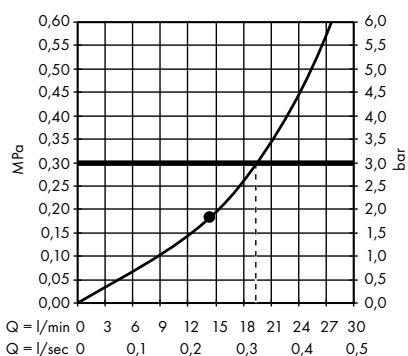

/ Верхний душ 250/250 1jet, с потолочным подсоединением
35308000, 35308350