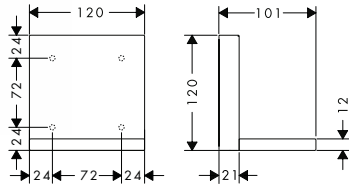

Полка 120/120

- / материал: металл
- / для использования полочки между водонесными частями (# 10755000, # 10751000, # 10942000, # 10972000, # 10651000, # 28491000) с прямым соединением (расстояние 10 мм) рекомендуется применение скрытой части # 40877180
- / предназначено для установки со скрытой частью или без скрытой части # 40877180
- / для вертикального и горизонтального монтажа

Дополнительно:

- / Скрытая часть полки 120/120

Поверхность	Артикул	Euro
хром	40872000	726.03
нестандартное покрытие	40872XXX	1,089.00