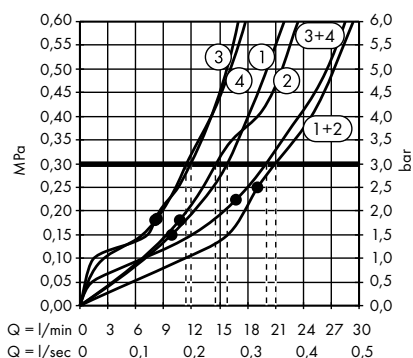

Верхние души

/ ShowerHeaven 1200/300 4jet, с подсветкой 2700 K
10628000

1. Rain
2. Струя Mono
3. PowderRain внутри
4. PowderRain снаружи

/ ShowerHeaven 1200/300 4jet, с подсветкой 3500 K
10629000