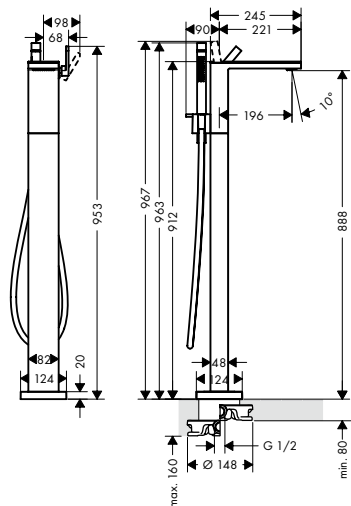

Ванна

Поверхность Артикул Euro

Смеситель для ванны,
однорычажный, напольный

- / состоит из: смеситель для ванны напольный, панель, ручной душ-«палочка», шланг для душа, держатель для душа
- / выступ 196 мм
- / вид соединения: скрытая часть
- / пластина из безопасного стекла
- / тип струи смесителя: обычная струя
- / тип струи ручного душа: Rain, MonoRain
- / расход воды при 3 барах: 20 л/мин
- / M35 S
- / мин. рабочее давление: 1 бар
- / макс. рабочее давление: 10 бар
- / регулируемое ограничение температуры
- / с переключателем вакуумного типа
- / клапан обратного тока воды

зеркальный хром	47440000	3,860.82
матовый черный / черное стекло	47440350	5,791.37
матовый черный / шлиф. бронза	47440360	5,791.37
зеркальный черный хром	47440600	3,860.82

1. состоит из:
2. / Душевой шланг с металлическим эффектом, 1,25 м (# 28282XXX)
   - / Ручной душ-"палочка" 2jet (# 28532XXX)

Требуется для монтажа:

/ Скрытая часть смесителя напольного	10452180	768.51

Дополнительно: