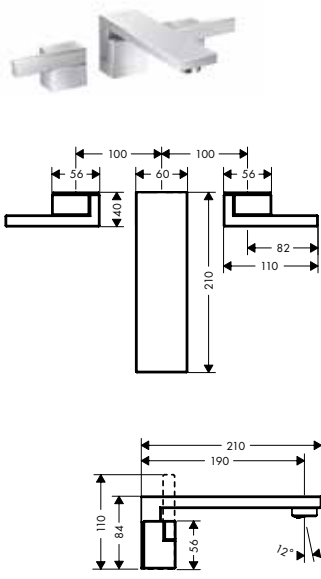

NEW

Смеситель для раковины, на 3 отверстия, скрытого монтажа, с изливом 190 мм

Поверхность	Артикул	Euro
хром	46060000	2,187.95
нестандартное покрытие	46060XXX	3,281.90

- / состоит из: смеситель для раковины, на 3 отверстия, слив/перелив
- / выступ 190 мм
- / обычная струя
- / расход воды при 3 барах: 4.6 л/мин
- / с керамическими вентилями для горячей/холодной воды 90°
- / подходит для проточных водонагревателей
- / сливной клапан Push-Open G 1 1/4
- / материал сливного набора: металл
- / вид соединения: скрытая часть