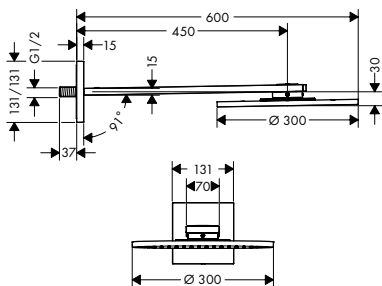

Верхний душ 300 1jet, с
держателем

хром 35300000 2,281.49
нестандартное покрытие 35300XXX 3,422.20

- / состоит из: верхний душ, держатель верхнего душа
- / размер душевого диска: 300 мм
- / длина держателя для душа: 450 мм
- / тип струи: PowderRain
- / максимальный расход воды при 3 бар: 17 л/мин
- / расход воды PowderRain (при 3 барах): 17 л/мин
- / выдвижные форсунки
- / материал душевого диска: металл
- / съемный верхний душ для очистки
- / быстросъемный сервисный картридж с фильтром и ограничителем потока
- / монтаж: стена
- / соединительная резьба G 1/2