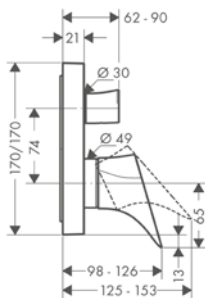

17.75

Дополнительно:

- / Скрытая часть

10902180

598.77

Биде	Поверхность	Артикул	Euro	
	хром нестандартное покрытие	12210000 12210XXX	801.70 1,202.60	
<p>Смеситель для биде, на 2 отверстия, со сливным гарнитуром</p> <ul style="list-style-type: none"> / состоит из: смеситель для биде с двумя ручьями, слив/перелив / выступ 143 мм / аэратор с шарнирным соединением / обычная струя / расход воды при 3 барах: 3.5 л/мин / расход воды в режиме Booster: 7,2 л/мин / керамический картридж для регулировки температуры, керамический вентиль для регулировки объема воды / регулируемое ограничение температуры / раздельная регулировка температуры / объема воды / изолированная подача воды / подходит для проточных водонагревателей / донный клапан, 1 1/4" / величина соединения DN15 	 	хром нестандартное покрытие	12410000 12410XXX	1,582.47 2,373.70
	<p>Термостат для ванны, внешнего монтажа</p> <ul style="list-style-type: none"> / выступ 197 мм - 203 мм / 2 потребителя / межосевое подключение: 150 ± 12 мм / тип струи смесителя: ламинарная струя / расход воды изливом на ванну при 3 барах: 28 л/мин / расход воды: 20 л/мин / картридж термостата, запорный и переключающий вентиль / мин. рабочее давление: 1 бар / макс. рабочее давление: 10 бар / предохранительный ограничитель при 40°C / регулируемое ограничение температуры / клапан обратного тока воды / с шумопоглотителем / вид соединения: S-образные эксцентрики 	хром матовый черный нестандартное покрытие	28282000 28282350 28282XXX	84.39 126.72 126.60
<p>Дополнительно:</p> <ul style="list-style-type: none"> / Душевой шланг с металлическим эффектом, 1,25 м 	хром матовый черный нестандартное покрытие	28282000 28282350 28282XXX	84.39 126.72 126.60	