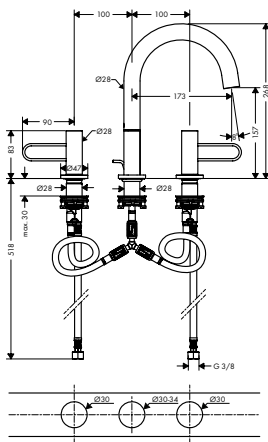

Смеситель для раковины, на 3 отверстия, 160, с ручьяками-петлей, со сливным гарнитуром

хром 38054000 939.20
нестандартное покрытие 38054XXX 1,408.80

- / состоит из: смеситель для раковины, на 3 отверстия, слив/перелив
- / ComfortZone 160
- / выступ 173 мм
- / угол поворота излива: 110°
- / обычная струя
- / расход воды при 3 барах: 5 л/мин
- / с керамическими вентилями для горячей/холодной воды 90°
- / подходит для проточных водонагревателей
- / донный клапан, 1¼'
- / вид соединения: соединительные шланги G ¾

Дополнительно:

- / Шланговое удлинение для смесителя для раковины на 3 отверстия 38959000 176.98