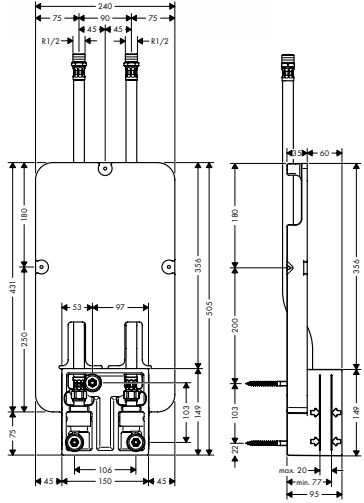

NEW

	Поверхность	Артикул	Euro
Скрытая часть верхнего душа потолочного монтажа		35363180	175.47
/ быстросъемный сервисный картридж с фильтром и ограничителем потока			
Дополнительно:			
NEW / Верхний душ 300 1jet, потолочный монтаж	хром нестандартное покрытие	35302000 35302XXX	2,018.21 3,027.30
NEW / Верхний душ 300 2jet, потолочный монтаж	хром нестандартное покрытие	35305000 35305XXX	2,281.49 3,422.20
NEW / Верхний душ 300/300 1jet, потолочный монтаж	хром нестандартное покрытие	35317000 35317XXX	2,018.21 3,027.30
NEW / Верхний душ 300/300 2jet, потолочный монтаж	хром нестандартное покрытие	35321000 35321XXX	2,281.49 3,422.20
NEW / Верхний душ 250 1jet, потолочный монтаж	хром нестандартное покрытие	35287000 35287XXX	1,667.13 2,500.70
NEW / Верхний душ 250 2jet, потолочный монтаж	хром нестандартное покрытие	35298000 35298XXX	1,842.75 2,764.10
NEW / Верхний душ 250/250 1jet, потолочный монтаж	хром матовый черный нестандартное покрытие	35309000 35309350 35309XXX	1,667.13 2,500.77 2,500.70
NEW / Верхний душ 250/250 2jet, потолочный монтаж	хром матовый черный нестандартное покрытие	35313000 35313350 35313XXX	1,842.75 2,764.05 2,764.10