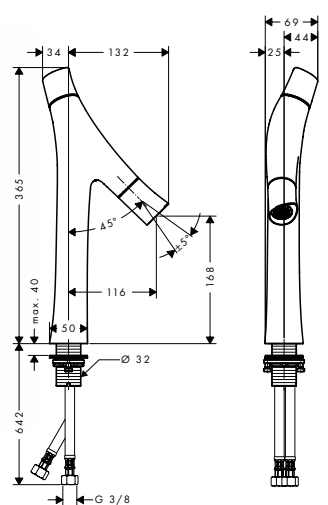

Поверхность Артикул Euro

хром 12010000 801.70
 нестандартное покрытие 12010XXX 1,202.60

похожие продукты:

- / Смеситель для раковины, с двумя рукоятками, 80, с незапираемым сливным набором

хром 12011000 801.70
 нестандартное покрытие 12011XXX 1,202.60