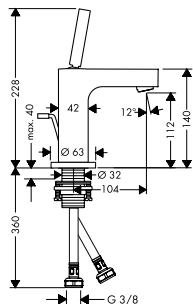

Раковина

Смеситель для раковины, однорычажный, 110, с тонкой ручкой, со сливным гарнитуром

- / состоит из: однорычажный смеситель для раковины, слив/перелив
- / ComfortZone 110
- / выступ 104 мм
- / обычная струя
- / расход воды при 3 барах: 5 л/мин
- / керамический узел смешивания джойстикового типа
- / подходит для проточных водонагревателей
- / донный клапан, 1 1/4'
- / вид соединения: соединительные шланги G 3/8