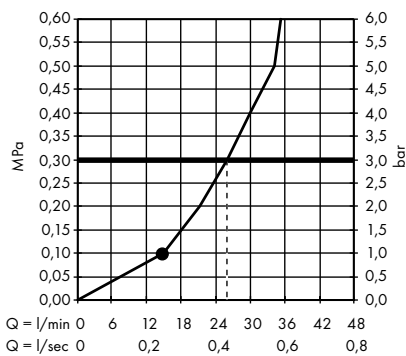

/ Верхний душ 350 1jet, с держателем
26034000