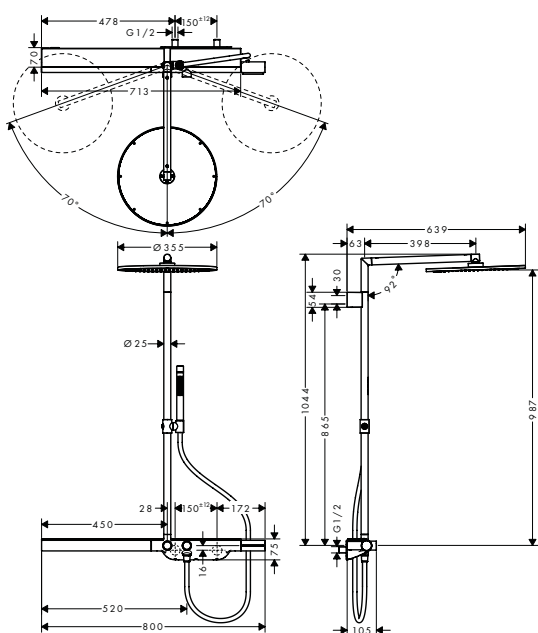

Showerpipe с термостатом 800 и верхним душем 350 1jet

хром
нестандартное
покрытие

27984000
27984XXX

5,959.21
8,938.80

- / состоит из: верхний душ, ручной душ-«палочка», термостат для душа, штанга для душа, держатель для душа
- / держатель ручного душа регулируется в пределах 90°, поворачивается вправо и влево, перемещается вверх и вниз
- / возможно одновременное включение 2 потребителей (душей)
- / верхний душ AXOR 350 1jet
- / размер душевого диска: 350 мм
- / полочка: из безопасного стекла
- / поверхность полочки: хром
- / тип струи: PowderRain
- / расход воды PowderRain (при 3 барах): 22 л/мин
- / длина держателя для душа: 400 мм
- / поворотный держатель для душа
- / термостат: термостатный смеситель AXOR 800
- / предохранительный ограничитель при 40°C
- / регулируемый ограничитель температуры горячей воды
- / пользовательское управление посредством кнопки Select
- / вид монтажа: внешний монтаж
- / величина соединения DN15
- / соединительная резьба G 1/2
- / межосевое подключение 150 ± 12 мм

состоит из:

- / Душевой шланг, 1,60 м, с регулировкой напора воды (# 28128000)
- / Ручной душ-"палочка" 2jet (# 28532XXX)