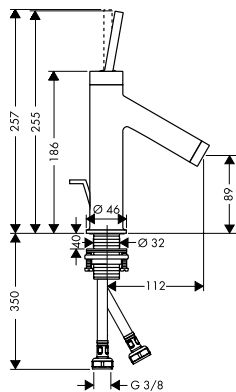

Раковина

Смеситель для раковины, однорычажный, 90, с тонкой ручкой, со сливным гарнитуром

- / состоит из: однорычажный смеситель для раковины, слив/перелив
- / ComfortZone 90
- / выступ 112 мм
- / обычная струя
- / расход воды при 3 барах: 5 л/мин
- / керамический узел смешивания джойстикового типа
- / подходит для проточных водонагревателей
- / донный клапан, 1 1/4'
- / вид соединения: соединительные шланги G 3/8

Поверхность   Артикул   Euro

хром   10111000   770.00
нестандартное   10111XXX   1,155.00
покрытие

похожие продукты:

- / Смеситель для раковины, однорычажный, 90, с тонкой ручкой, с незапираемым сливным набором

хром   10117000   770.00
нестандартное   10117XXX   1,155.00
покрытие