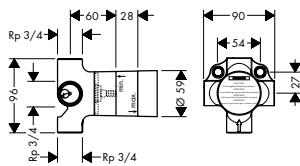

Скрытая часть переключающего
вентиля Quattro

16930180 439.96

- / необходим регулятор напора
- / 3 потребителя
- / возможно одновременное включение 2 потребителей (душей)
- / подходит для всех комплектов наружной части Quattro
- / расход воды: 65 л/мин
- / величина соединения: DN20

Дополнительно:

- / Удлинение, 25 мм, для запорного/ переключающего вентиля Trio/Quattro 92990000 76.74