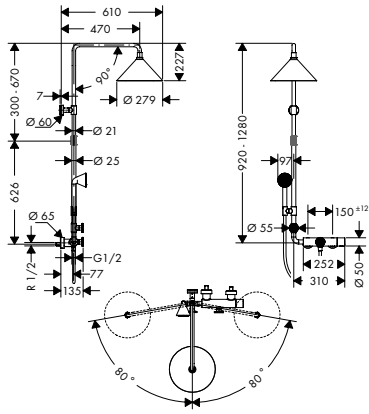

Showerpipe с термостатом и верхним душем 240 2jet

хром
нестандартное
покрытие

26020000
26020XXX

3,201.42
4,802.10

- / состоит из: верхний душ, ручной душ, термостат для душа, штанга для душа, держатель для душа
- / верхний душ Raindance Select S 240 2jet
- / размер душевого диска: 279 мм
- / шарнирное соединение: регулируемый угол верхнего душа
- / телескопическая штанга верхнего душа, регулировка 300 мм
- / тип струи: Rain, RainAir
- / удобное переключение типов струи с помощью кнопки Select
- / расход воды для струи RainAir (при 3 бар): 14 л/мин
- / расход воды для струи Rain (при 3 бар): 15 л/мин
- / длина держателя для душа: 400 мм
- / поворотный держатель для душа
- / предохранительный ограничитель при 40°C
- / регулируемый ограничитель температуры горячей воды
- / пользовательское управление посредством вращения рукоятки
- / вид монтажа: внешний монтаж
- / величина соединения DN15
- / соединительная резьба G 1/2
- / межосевое подключение 150 ± 12 мм
- / держатель для ручного душа регулируемый по высоте
- / подходит для проточных водонагревателей

состоит из:

- / Ручной душ 85 1jet (# 26025000)
- / Душевой шланг, 1,60 м (# 28626000)