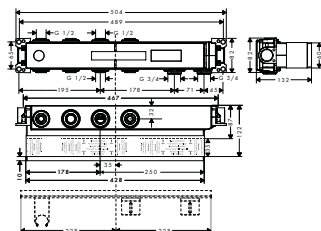

Скрытая часть
термостатического модуля
Select для 2 потребителей

18310180

1,300.23

- / 2 потребителя
- / соединительная резьба G 3/4
- / глубина монтажа: 87 - 122 мм
- / горизонтальная установка
- / звукоизолирующий монтаж
- / величина соединения: DN15/DN20