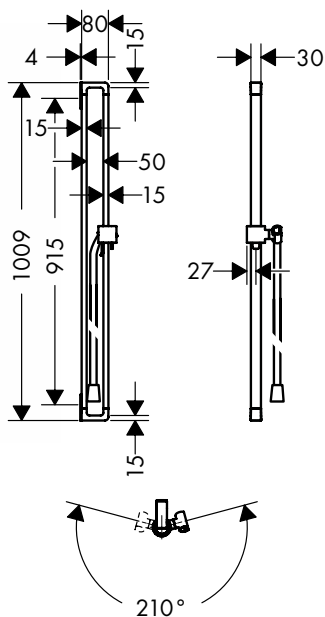

Душевая штанга, 0,90 м

- / состоит из: душевая штанга, держатель для душа, ползунок
- / со стороны душа упорный подшипник, предотвращающий перекручивание душевого шланга
- / держатель для душевого шланга с конической гайкой
- / крепеж перемещается в сторону, вверх/вниз и вокруг себя
- / диаметр штанги 30 мм
- / полностью хромированный держатель душа из металла
- / держатель с плавной регулировкой
- / бесшумная регулировка угла наклона
- / хромированные настенные крепления из металла

состоит из:

- / Душевой шланг, 1,60 м (# 28626000)

Дополнительно:

- / Декоративная накладка для рейлинга

хром 36736000 633.59
нестандартное покрытие 36736XXX 950.40

хром 42871000 94.49
нестандартное покрытие 42871XXX 141.70