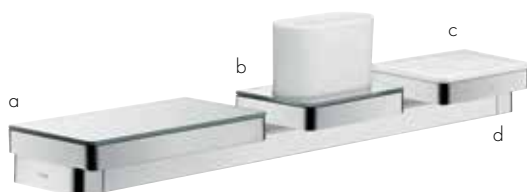

Пожалуйста, закажите:

- a. #42838000 + 2 x #42870000 (набор адаптеров)
- b. #42836000

6

Все, что нужно: многофункциональная комбинация поручня, полки 300 мм, стаканчика для зубных щеток и мыльницы/полки 150 мм. Требуется 4 набора адаптеров.