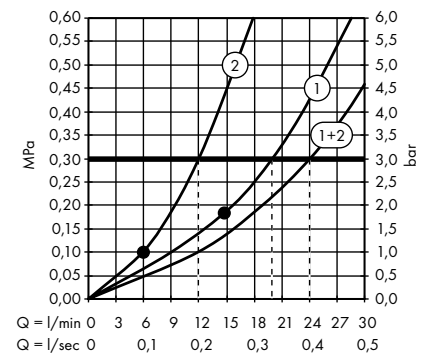

Showerpipe и душевые панели

/ Showerpipe с термостатом 800 и верхним душем 350 1jet
27984000

1. Верхний душ
2. Ручной душ

/ Showerpipe с термостатом и верхним душем 240 2jet
26020000