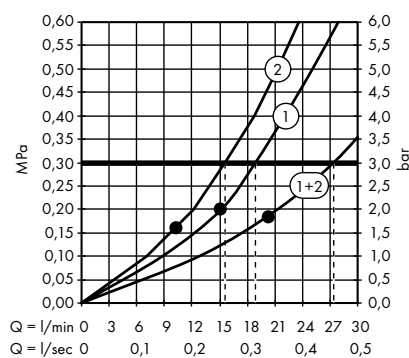

1. PowderRain
2. Intense PowderRain

/ Верхний душ 300/300 2jet, с потолочным подсоединением
35320000