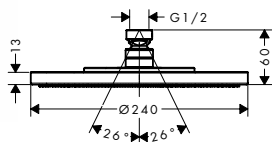

Верхние души

Верхний душ 240 ljet

хром 28494000 968.68
нестандартное покрытие 28494XXX 1,453.00

- / размер душевого диска: 240 мм
- / шарнирное соединение: регулируемый угол верхнего душа
- / тип струи: RainAir
- / максимальный расход воды при 3 бар: 18 л/мин
- / расход воды для струи RainAir (при 3 бар): 18 л/мин
- / материал душевого диска: металл
- / монтаж: потолок или стена
- / соединительная резьба G 1/2
- / подходит для проточных водонагревателей 18 кВт

Дополнительно:

- / Держатель верхнего душа, 390 мм
- / Потолочное подсоединение, 100 мм
- / Потолочное подсоединение, 300 мм

хром 26431000 451.45
нестандартное покрытие 26431XXX 677.20
хром 26432000 271.05
нестандартное покрытие 26432XXX 406.60
хром 26433000 361.18
нестандартное покрытие 26433XXX 541.80