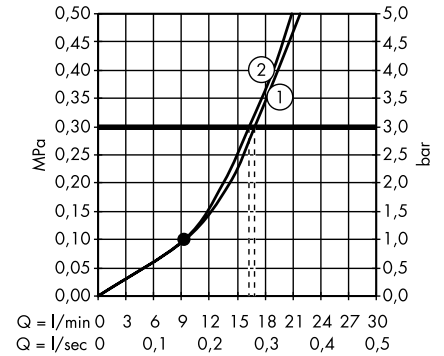

/ Верхний душ 240 2jet, с потолочным подсоединением # 26022000

1. Rain
2. RainAir

/ Верхний душ 240 2jet, с держателем # 26021000