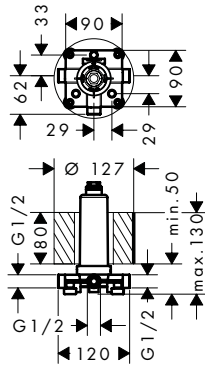

Скрытая часть верхнего душа с
потолочным подсоединением

Дополнительно:

	/ Верхний душ 460/300 1jet, с потолочным подсоединением	хром матовый черный нестандартное покрытие	35277000 35277350 35277XXX	3,069.92 4,605.02 4,604.90
	/ Верхний душ 460/300 2jet, с потолочным подсоединением	хром нестандартное покрытие	35279000 35279XXX	3,792.15 5,688.20
	/ Верхний душ 460/300 3jet, с потолочным подсоединением	хром матовый черный нестандартное покрытие	35281000 35281350 35281XXX	4,153.33 6,230.26 6,230.00
NEW	/ Верхний душ 300 1jet, с потолочным подсоединением	хром нестандартное покрытие	35301000 35301XXX	2,018.21 3,027.30
NEW	/ Верхний душ 300 2jet, с потолочным подсоединением	хром нестандартное покрытие	35304000 35304XXX	2,281.49 3,422.20
NEW	/ Верхний душ 300/300 1jet, с потолочным подсоединением	хром нестандартное покрытие	35316000 35316XXX	2,018.21 3,027.30
NEW	/ Верхний душ 300/300 2jet, с потолочным подсоединением	хром нестандартное покрытие	35320000 35320XXX	2,281.49 3,422.20
NEW	/ Верхний душ 250 1jet, с потолочным подсоединением	хром нестандартное покрытие	35286000 35286XXX	1,667.13 2,500.70
NEW	/ Верхний душ 250 2jet, с потолочным подсоединением	хром нестандартное покрытие	35297000 35297XXX	1,842.75 2,764.10
NEW	/ Верхний душ 250/250 1jet, с потолочным подсоединением	хром матовый черный нестандартное покрытие	35308000 35308350 35308XXX	1,667.13 2,500.77 2,500.70
NEW	/ Верхний душ 250/250 2jet, с потолочным подсоединением	хром матовый черный нестандартное покрытие	35312000 35312350 35312XXX	1,842.75 2,764.05 2,764.10