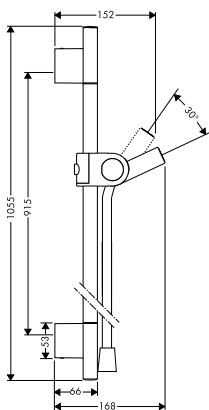

Душевая штанга, 0,90 м

- / состоит из: душевая штанга, держатель для душа, ползунок
- / тип душевой штанги: труба из хромированной латуни
- / диаметр штанги 22 мм
- / полностью хромированный держатель душа из металла
- / держатель с плавной регулировкой
- / хромированные настенные крепления из металла

состоит из:

- / Душевой шланг, 1,60 м (# 28626000)

Дополнительно:

- / Угловой монтажный набор
- / Прокладка

хром	27989000	552.35
нестандартное покрытие	27989XXX	828.50

хром	28693000	56.40
нестандартное покрытие	28693XXX	84.60
светло-серый	96397000	14.75