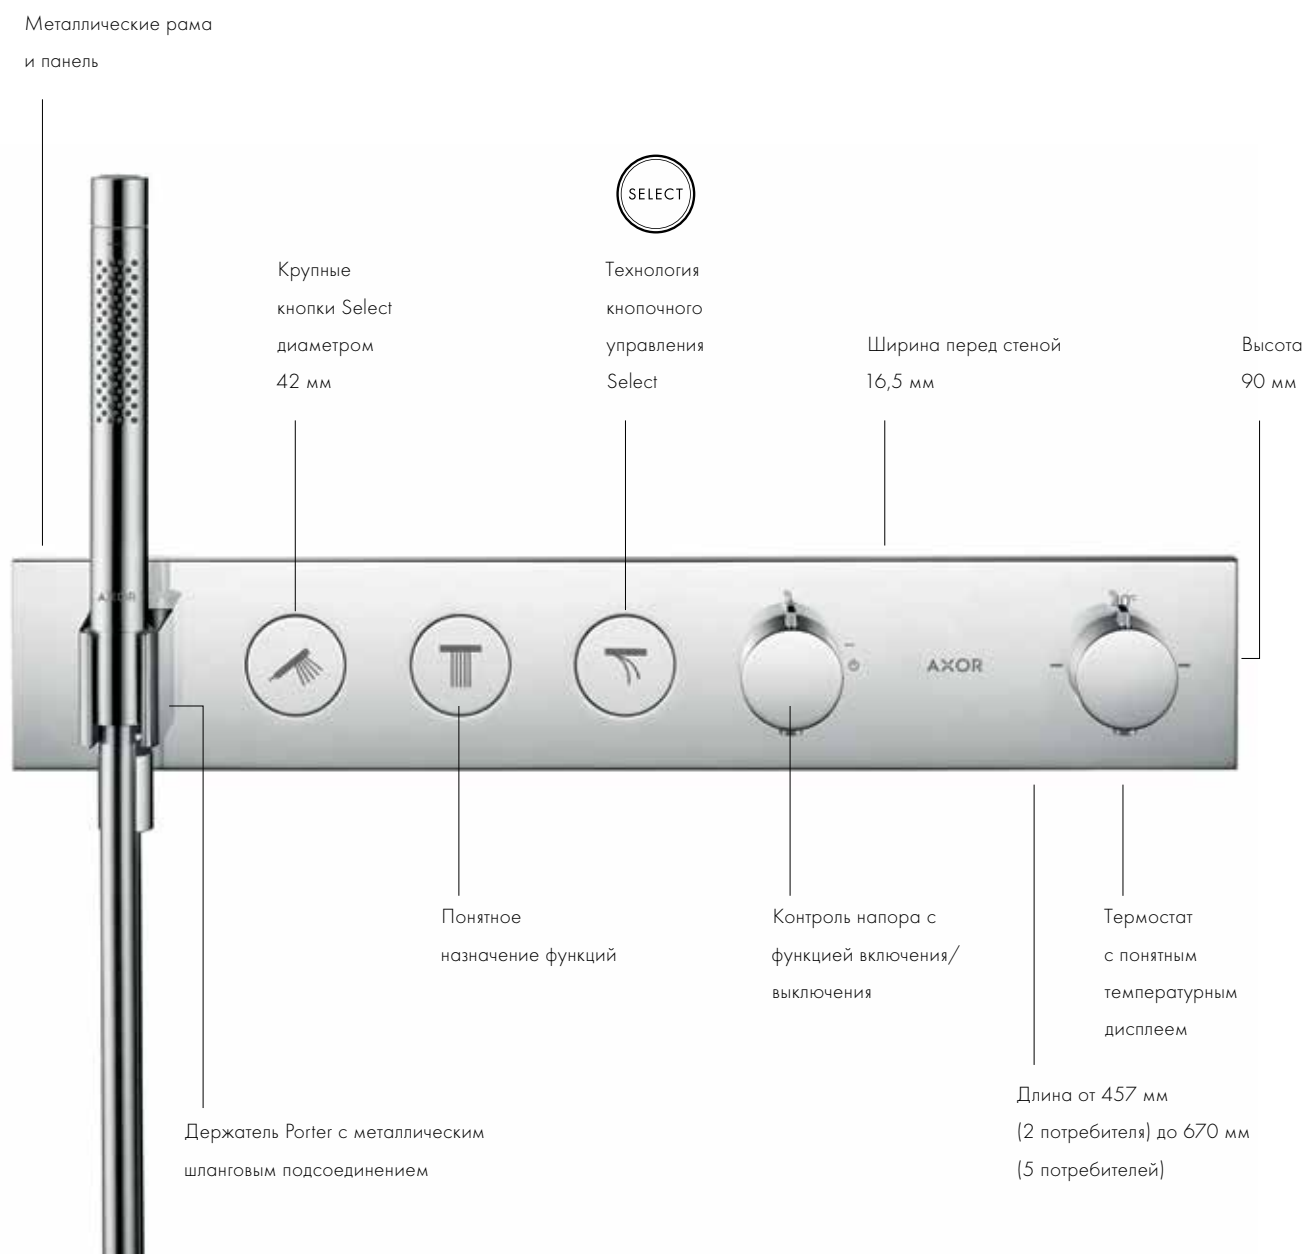

МОДУЛЬ ТЕРМОСТАТА AXOR SELECT

Техническое воплощение воды. Модуль термостата AXOR Select. Ясная внешность, впечатляющая производительность. Элегантность на все времена. Идеально интегрируется в пространство. Интуитивная простота использования благодаря крупным кнопкам Select. От трех до пяти источников или типов

струй – в зависимости от модели.

Точное управление нажатием кнопки.

Исключительно механический. Со встроенным термостатом и роугер-набором.

Дизайн – Phoenix Design