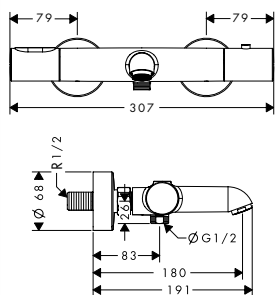

Термостаты / вентили

Термостат для ванны, внешнего монтажа

хром 34435000 835.69
нестандартное 34435XXX 1,253.50
покрытие

- / выступ 180 мм
- / 2 потребителя
- / межосевое подключение: 150 ± 12 мм
- / тип струи смесителя: обычная струя
- / расход воды: 20 л/мин
- / картридж термостата, запорный и переключающий вентиль
- / мин. рабочее давление: 1 бар
- / макс. рабочее давление: 10 бар
- / предохранительный ограничитель при 40°C
- / регулируемое ограничение температуры
- / клапан обратного воды
- / с шумопоглотителем
- / вид соединения: S-образные эксцентрики