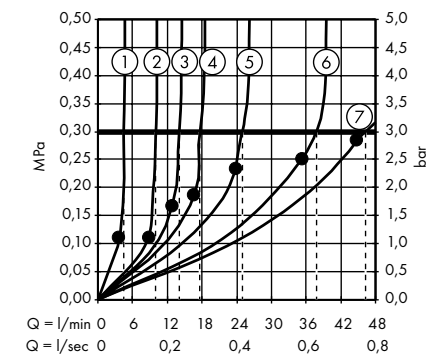

Форсунки

/ Модуль душа 120/120, скрытого монтажа, квадратный # 28491000