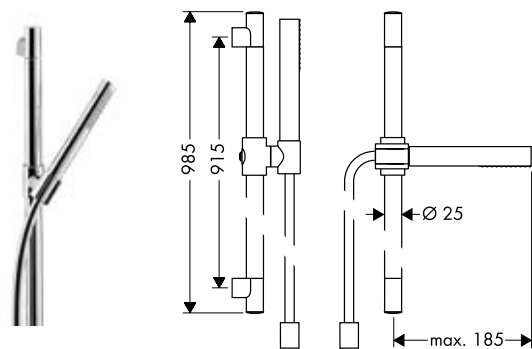

Душевой набор, 0,90 м, с ручным душем-"палочкой" 1jet

хром
нестандартное покрытие

27983000
27983XXX

550.98
826.50

- / состоит из: ручной душ-«палочка», душевая штанга, шланг для душа, ползунок
- / тип струи: Rain
- / размер душевого диска: 70 мм
- / со стороны душа упорный подшипник, предотвращающий перекручивание душевого шланга
- / душевой шланг с цилиндрической гайкой с обеих сторон
- / максимальный расход воды при 3 бар: 8 л/мин
- / хромированные настенные крепления из пластика

1. состоит из:
2. / Ручной душ-"палочка" 1jet (# 10531000)
   - / Душевой шланг с металлическим эффектом, 1,60 м (# 28286000)