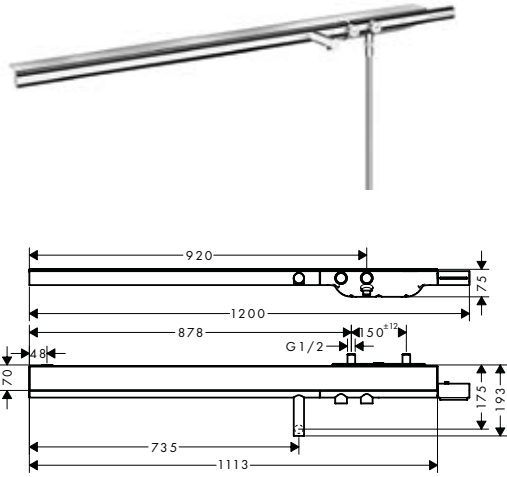

Термостаты внешнего монтажа для ванны

Термостат для ванны, 1200,
внешнего монтажа

- / 2 потребителя
- / возможно одновременное включение 2 потребителей (душей)
- / межосевое подключение: 150 ± 12 мм
- / расход воды изливом на ванну при 3 барах: 20 л/мин
- / расход воды ручным душем при 3 барах: 16 л/мин
- / клапан Select, картридж термостата
- / предохранительный ограничитель при 40°C
- / регулируемое ограничение температуры
- / клапан обратного тока воды
- / с шумопоглотителем
- / материал рукояток: металл
- / из безопасного стекла
- / поверхность полочки: зеркальное стекло
- / вид соединения: 1/2"
- / грязеулавливающий фильтр входит в комплект поставки

Поверхность
хром
нестандартное
покрытие

Артикул
45421000
45421XXX

Euro
3,160.31
4,740.50

другие размеры:

- / Термостат для ванны, 800, внешнего монтажа

хром
нестандартное
покрытие

45420000
45420XXX

2,618.50
3,927.80

Дополнительно:

- / Душевой шланг, 1,25 м, с регулировкой напора воды
- / Душевой шланг, 1,60 м, с регулировкой напора воды

хром
нестандартное
покрытие

хром
нестандартное
покрытие

28127000
28127XXX

28128000
28128XXX

93.95
140.90

97.63
146.40