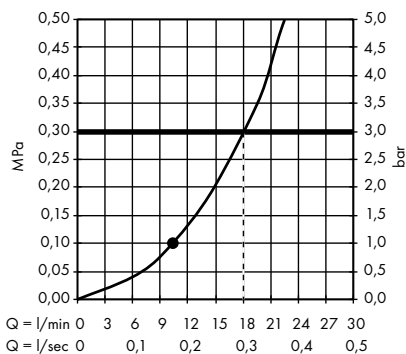

/ Верхний душ Axor Carlton 180 1jet, 1/2' # 28487000

/ Верхний душ Ø 240 мм, 1/2' # 28474000