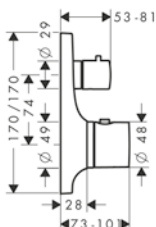

Термостат с запорным/
переключающим вентилем

- / 2 потребителя
- / запорный и переключающий вентиль, картридж термостата
- / мин. рабочее давление: 1 бар
- / макс. рабочее давление: 10 бар
- / предохранительный ограничитель при 38 °С
- / регулируемое ограничение температуры
- / клапан обратного тока воды
- / с шумопоглотителем
- / вид соединения: скрытая часть

Требуется для монтажа:

- / Скрытая часть iBox universal

Дополнительно:

- / Розетка удлинителя, квадратная, 2 отверстия, 0-1-2
- / Удлинение, 25 мм, для скрытой части iBox universal

хром
нестандартное
покрытие

18750000
18750XXX

1,906.39
2,859.60

01700180

153.08

хром
нестандартное
покрытие

14969000
14969XXX

108.14
162.20

13587000

79.74