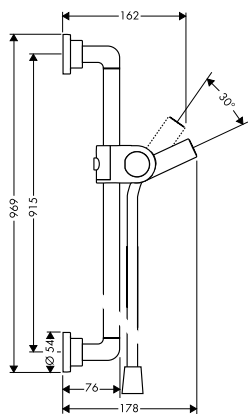

Душевая штанга, 0,90 м

- / состоит из: душевая штанга, держатель для душа, ползунок
- / со стороны душа упорный подшипник, предотвращающий перекручивание душевого шланга
- / тип душевой штанги: труба из хромированной латуни
- / полностью хромированный держатель душа из металла
- / держатель с функцией фиксации
- / хромированные настенные крепления из металла

хром нестандартное покрытие

27831000
27831XXX

491.85
737.80

состоит из:

- / Душевой шланг, 1,60 м (# 28626000)