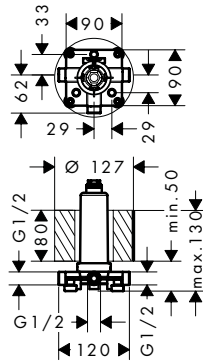

Скрытая часть верхнего душа с
потолочным подсоединением

Дополнительно:

	/ Верхний душ 460/300 1jet, с потолочным подсоединением	хром матовый черный нестандартное покрытие	35277000 35277350 35277XXX	3,069.92 4,605.02 4,604.90
	/ Верхний душ 460/300 2jet, с потолочным подсоединением	хром нестандартное покрытие	35279000 35279XXX	3,792.15 5,688.20
	/ Верхний душ 460/300 3jet, с потолочным подсоединением	хром матовый черный нестандартное покрытие	35281000 35281350 35281XXX	4,153.33 6,230.26 6,230.00
NEW	/ Верхний душ 300 1jet, с потолочным подсоединением	хром нестандартное покрытие	35301000 35301XXX	2,018.21 3,027.30
NEW	/ Верхний душ 300 2jet, с потолочным подсоединением	хром нестандартное покрытие	35304000 35304XXX	2,281.49 3,422.20
NEW	/ Верхний душ 300/300 1jet, с потолочным подсоединением	хром нестандартное покрытие	35316000 35316XXX	2,018.21 3,027.30
NEW	/ Верхний душ 300/300 2jet, с потолочным подсоединением	хром нестандартное покрытие	35320000 35320XXX	2,281.49 3,422.20
NEW	/ Верхний душ 250 1jet, с потолочным подсоединением	хром нестандартное покрытие	35286000 35286XXX	1,667.13 2,500.70
NEW	/ Верхний душ 250 2jet, с потолочным подсоединением	хром нестандартное покрытие	35297000 35297XXX	1,842.75 2,764.10
NEW	/ Верхний душ 250/250 1jet, с потолочным подсоединением	хром матовый черный нестандартное покрытие	35308000 35308350 35308XXX	1,667.13 2,500.77 2,500.70
NEW	/ Верхний душ 250/250 2jet, с потолочным подсоединением	хром матовый черный нестандартное покрытие	35312000 35312350 35312XXX	1,842.75 2,764.05 2,764.10