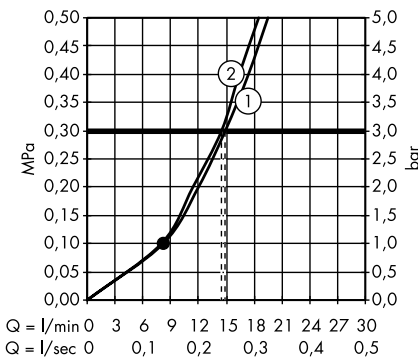

1. Rain
2. RainAir

/ Верхний душ 240 1jet # 28494000