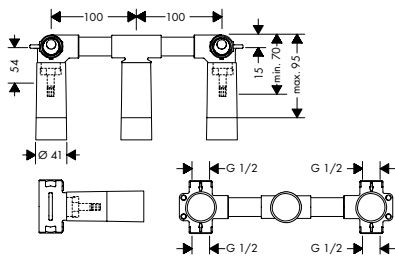

Скрытая часть смесителя для раковины, на 3 отверстия, настенного

10303180

393.12

- / подходит для всех смесителей на 3 отверстия для настенного монтажа
- / соединение с верхней или с нижней стороны
- / величина соединения: DN15/DN20

Дополнительно:

- / Уплотнительная манжета
- / Удлинение, 25 мм, для скрытой части настенного смесителя для раковины на 3 отверстия

96383000

50.26

96259000

65.11

Биде