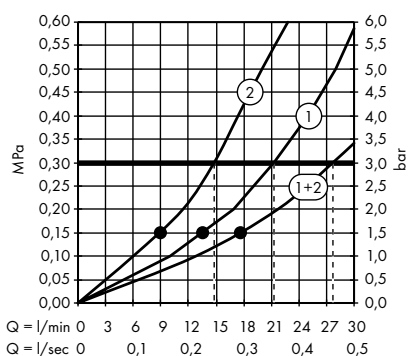

/ Верхний душ 250 1jet, с держателем
35284000