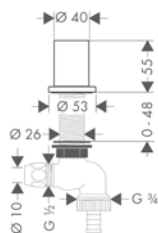

Кухонный запорный вентиль

- / цель применения: для рабочих поверхностей толщиной до 47 мм
- / Ø стержня 27 мм
- / клапан обратного тока воды
- / величина соединения DN15
- / подключение приборов DN20

хром	10823000	235.55
под сталь	10823800	353.25
нестандартное покрытие	10823XXX	353.30