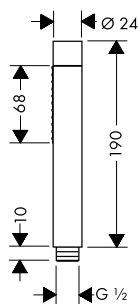

ручные души

Ручной душ-"палочка" 2jet

- / переключение типов струи с помощью вращающегося душевого диска
- / тип струи: Rain, MonoRain
- / расход воды при 3 барах: 16 л/мин
- / цвет хром
- / промывающийся грязеулавливающий фильтр
- / соединительная резьба G 1/2
- / подходит для проточных водонагревателей
- / подходит для смесителей для монтажа на ванну/плитку

Поверхность	Артикул	Евро
хром	28532000	285.54
матовый черный	28532350	428.35
нестандартное покрытие	28532XXX	428.30

похожие продукты:

/ Ручной душ-"палочка" 1jet	хром нестандартное покрытие	10531000 10531XXX	176.42 264.60

Дополнительно:

/ Душевой шланг с металлическим эффектом, 1,25 м	хром матовый черный нестандартное покрытие	28282000 28282350 28282XXX	84.39 126.72 126.60
/ Душевой шланг с металлическим эффектом, 1,60 м	хром нестандартное покрытие	28286000 28286XXX	92.71 139.10
/ Душевой шланг с металлическим эффектом, 2,00 м	хром нестандартное покрытие	28284000 28284XXX	100.78 151.20