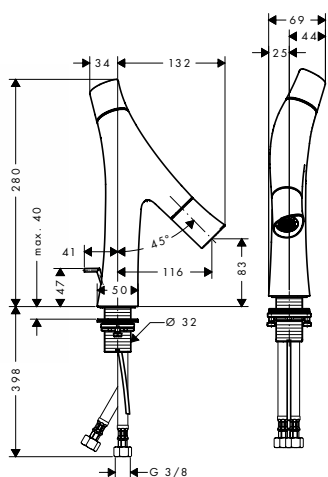

Раковина

Смеситель для раковины, с двумя рукоятками, 80, со сливным гарнитуром

- / состоит из: двухрычажный смеситель для раковины, слив/перелив
- / ComfortZone 80
- / выступ 116 мм
- / душевая струя
- / регулируемый формирователь струи
- / расход воды при 3 барах: 3.5 л/мин
- / расход воды в режиме Booster: 5 л/мин
- / керамический картридж для регулировки температуры
- / керамический вентиль для регулировки объема воды
- / регулируемое ограничение температуры
- / раздельная регулировка температуры / объема воды
- / с изолированной подачей воды
- / подходит для проточных водонагревателей
- / донный клапан, 1 1/4"
- / вид соединения: соединительные шланги G 3/8

Поверхность Артикул Euro

хром 12010000 801.70
нестандартное покрытие 12010XXX 1,202.60

похожие продукты:

- / Смеситель для раковины, с двумя рукоятками, 80, с незапираемым сливным набором

хром 12011000 801.70
нестандартное покрытие 12011XXX 1,202.60