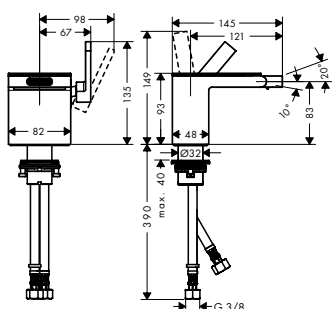

Смеситель для биде,
однорычажный, со сливным
клапаном Push-Open, без
панели

- / состоит из: однорычажный смеситель для биде, слив/перелив
- / выступ 121 мм
- / аэратор с шарнирным соединением
- / обычная струя
- / расход воды при 3 барах: 5 л/мин
- / регулируемое ограничение температуры
- / изолированная подача воды
- / подходит для проточных водонагревателей
- / сливной клапан Push-Open G 1 1/4
- / величина соединения DN15

хром	47212000	1,259.26
матовый черный	47212350	1,890.00
нестандартное покрытие	47212XXX	1,888.90

требуется (выберите одно из списка):

/ Панель 150, металл	хром	47905000	183.81
	матовый черный	47905350	275.83
	нестандартное покрытие	47905XXX	275.70
/ Панель 150, стекло	зеркальный	47902000	183.81
	черный	47902600	183.81
NEW / Панель 150, черный орех		47908000	551.52
NEW / Панель 150, белый мрамор Lasa Covelano Vena Oro		47911000	551.52
NEW / Панель 150, черный мрамор Nero Marquina		47915000	551.52
NEW / Панель 150, кожа наппа	серый	47918000	551.52