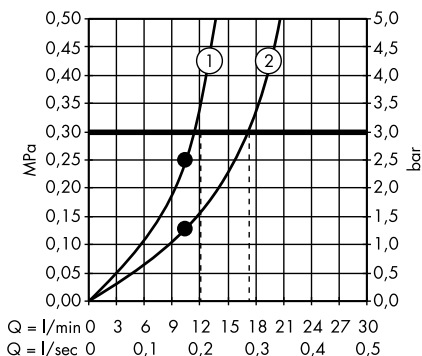

1. С ограничителем расхода (12 л/мин)
2. С ограничителем расхода (25 л/мин)

/ Излив с ливневым потоком, 240/120, скрытого монтажа G 3/4
10942000