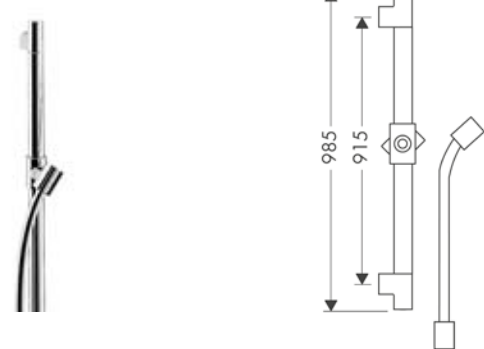

Душевая штанга, 0,90 м

хром
нестандартное покрытие

27830000
27830XXX

433.01
649.50

- / состоит из: душевая штанга, держатель для душа, ползунок
- / тип душевой штанги: труба из хромированной латуни
- / диаметр штанги 25 мм
- / полностью хромированный держатель душа из металла
- / держатель с плавной регулировкой
- / хромированные настенные опоры

1. состоит из:
2. / Душевой шланг с металлическим эффектом, 1,60 м (# 28286000)