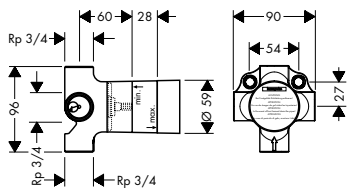

Скрытая часть переключающего вентиля Quattro

16930180 439.96

- / необходим регулятор напора
- / 3 потребителя
- / возможно одновременное включение 2 потребителей (душей)
- / подходит для всех комплектов наружной части Quattro
- / расход воды: 65 л/мин
- / величина соединения: DN20

Дополнительно:

- / Удлинение, 25 мм, для запорного/переключающего вентиля Trio/Quattro

92990000 76.74