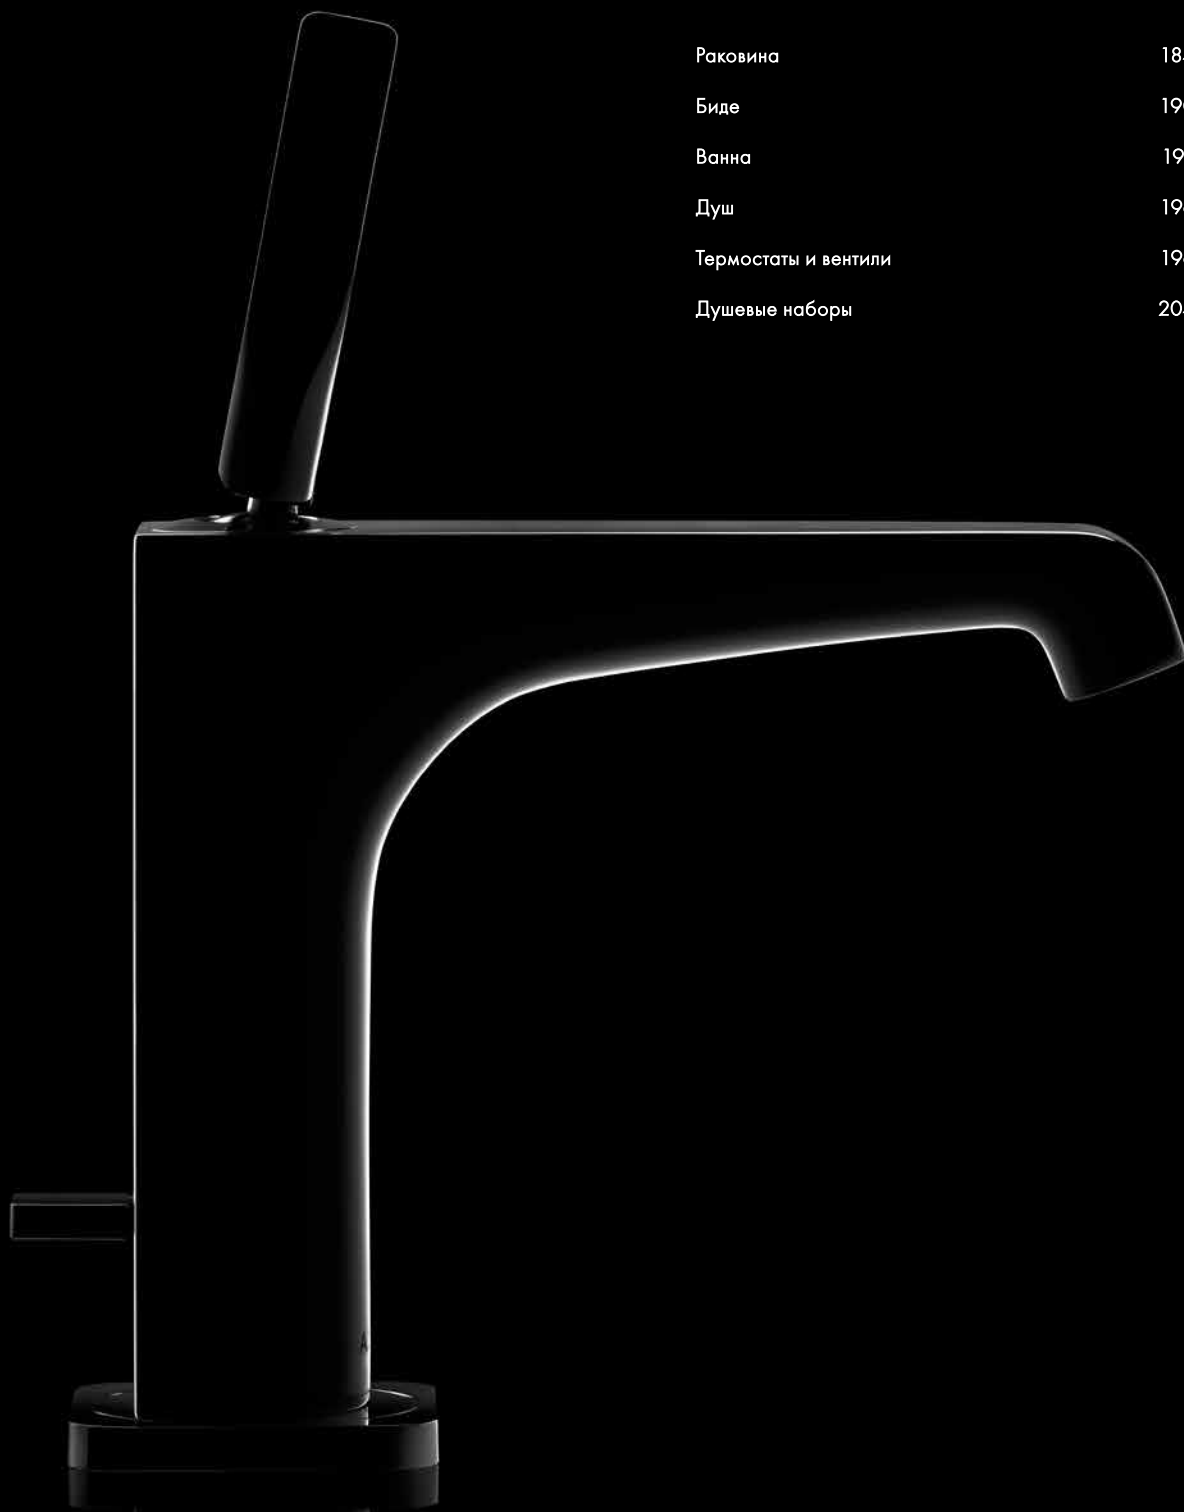

Души

Души и держатели – раздел AXOR Showers.

Аксессуары

Аксессуары AXOR Citterio / AXOR Citterio M – раздел AXOR аксессуары.

AXOR CITTERIO E

Раковина	184
Биде	190
Ванна	191
Душ	196
Термостаты и вентили	196
Душевые наборы	204