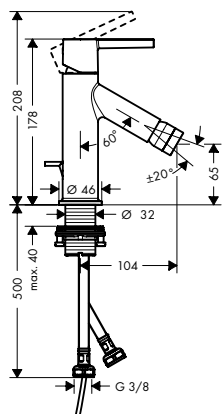

Смеситель для биде, однорычажный, с рычаговой рукояткой, со сливным гарнитуром

- / состоит из: однорычажный смеситель для биде, слив/перелив
- / выступ 104 мм
- / аэратор с шарнирным соединением
- / обычная струя
- / расход воды при 3 барах: 7.2 л/мин
- / керамический узел смешивания
- / подходит для проточных водонагревателей
- / донный клапан, 1 1/4"
- / величина соединения DN15

хром	10214000	422.36
нестандартное покрытие	10214XXX	633.50