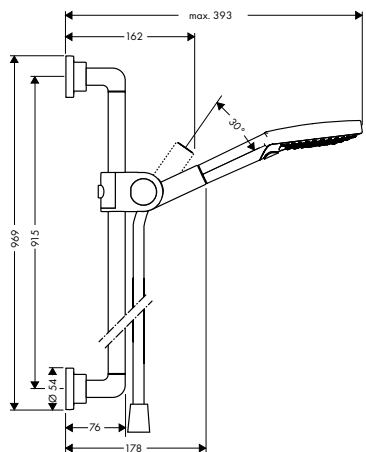

Верхние души

Верхний душ 180 ljet

- / размер душевого диска: 180 мм
- / шарнирное соединение: регулируемый угол верхнего душа
- / тип струи: RainAir
- / максимальный расход воды при 3 бар: 24 л/мин
- / расход воды для струи RainAir (при 3 бар): 24 л/мин
- / материал душевого диска: металл
- / монтаж: потолок или стена
- / соединительная резьба G 1/2

Поверхность

Артикул

Euro

хром
нестандартное
покрытие

28489000
28489XXX

937.00
1,405.50

Дополнительно:

- / Держатель верхнего душа, 390 мм
- / Потолочное подсоединение, 100 мм
- / Потолочное подсоединение, 300 мм

хром
нестандартное
покрытие
хром
нестандартное
покрытие
хром
нестандартное
покрытие

26431000
26431XXX
26432000
26432XXX
26433000
26433XXX

451.45
677.20
271.05
406.60
361.18
541.80

Душевые наборы

Душевой набор, 0,90 м, с ручным душем 120 3jet

- / состоит из: ручной душ, душевая штанга, шланг для душа, ползунок
- / тип струи: Rain, RainAir, WhirlAir
- / удобное переключение типов струи с помощью кнопки Select
- / размер душевого диска: 120 мм
- / со стороны душа упорный подшипник, предотвращающий перекручивание душевого шланга
- / настенная штанга 0,9 м
- / держатель для душевого шланга с конической гайкой
- / угол наклона смещается на 30°
- / максимальный расход воды при 3 бар: 16 л/мин
- / хромированные настенные крепления из металла

хром
нестандартное
покрытие

27991000
27991XXX

610.11
915.20

состоит из:

- / Ручной душ 120 3jet (# 26050000)
- / Душевой шланг, 1,60 м (# 28626000)