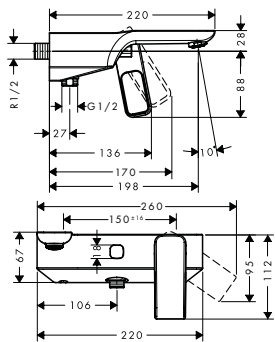

Смеситель для ванны,
однорычажный, внешнего
монтажа

- / выступ 198 мм
- / вид соединения: S-образные эксцентрики
- / межосевое подключение: 150 ± 16 мм
- / тип струи смесителя: обычная струя
- / расход воды при 3 барах: 22 л/мин
- / керамический узел смешивания
- / мин. рабочее давление: 1 бар
- / макс. рабочее давление: 10 бар
- / регулируемое ограничение температуры
- / с переключателем вакуумного типа
- / клапан обратного тока воды
- / с шумопоглотителем
- / подходит для проточных водонагревателей
- / величина соединения: DN15

Этот продукт недоступен в покрытии полированный и шлифованный черный хром

хром
нестандартное
покрытие

11420000
11420XXX

1,824.46
2,736.70