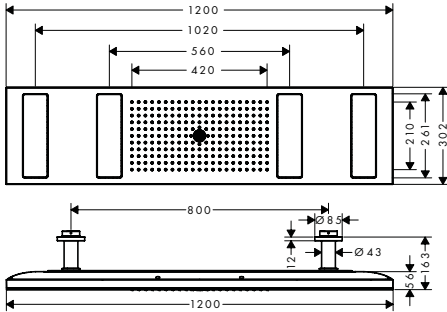

Поверхность Артикул Euro

**ShowerHeaven 1200/300 4jet,
с подсветкой 3500 K**

хром
нестандартное
покрытие 10629000 15,349.63
10629XXX 23,024.40

- / размер душевого диска: 1200 x 300 мм
- / тип струи: Rain, MonoRain, PowderRain
- / максимальный расход воды при 3 бар: 30 л/мин
- / расход воды для струи Rain (при 3 бар): 16 л / мин
- / расход воды для струи Mono (при 3 бар): 15 л/мин
- / расход воды PowderRain наружный (на 3 бара): 12 л/мин
- / расход воды PowderRain внутренний (на 3 бара): 12 л/мин
- / управление по одному или в комбинации
- / переключение на термостате Select
- / материал душевого диска: металл
- / съемный верхний душ для очистки
- / съемные клапаны можно открывать вручную для очистки
- / металлическое потолочное подсоединение
- / длина потолочного подсоединения: 100 мм
- / монтаж: потолок, растягивающиеся зажимы можно предустановить под размер потребителя
- / со встроенным освещением
- / лампочка: LED
- / источник питания: 24 V
- / трансформатор источник питания, 24 V, 60 W, EuP II
- / вход: 100 - 240 В AC / 50/60 Hz
- / выход: 24 V - DC
- / температура цвета: 3500 K
- / не подходит для проточных водонагревателей

Этот продукт недоступен в покрытии полированный и шлифованный черный хром

похожие продукты:

/ ShowerHeaven 1200/300 4jet, без подсветки хром нестандартное покрытие 10637000 13,543.75
10637XXX 20,315.60

Этот продукт недоступен в покрытии полированный и шлифованный черный хром

/ ShowerHeaven 1200/300 4jet, с подсветкой 2700 K хром нестандартное покрытие 10628000 15,349.63
10628XXX 23,024.40

Этот продукт недоступен в покрытии полированный и шлифованный черный хром

Требуется для монтажа:

/ Скрытая часть ShowerHeaven 1200/300 4jet 10922180 902.87

Дополнительно:

/ Модуль термостата, Select 670/90, для 5 потребителей, скрытого монтажа хром нестандартное покрытие 18358000 3,683.98
18358XXX 5,526.00

/ Удлинение, 230 мм, для потолочного подсоединения ShowerHeaven 1200/300 4jet хром нестандартное покрытие 13603000 1,607.05
13603XXX 2,410.60