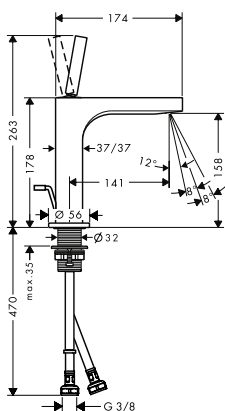

Смеситель для раковины, однорычажный, 160, с тонкой ручкой, со сливным гарнитуром

- / состоит из: однорычажный смеситель для раковины, слив/перелив
- / ComfortZone 160
- / выступ 141 мм
- / ламинарная струя
- / регулируемый формирователь струи
- / расход воды при 3 барах: 5 л/мин
- / керамический узел смешивания джойстикового типа
- / подходит для проточных водонагревателей
- / донный клапан, 1 1/4'
- / вид соединения: соединительные шланги G 3/8

похожие продукты:

- / Смеситель для раковины, однорычажный, 160, с тонкой ручкой, с незапираемым сливным набором

хром
нестандартное покрытие

39031000
39031XXX

1,014.72
1,522.10

Все размеры в мм.