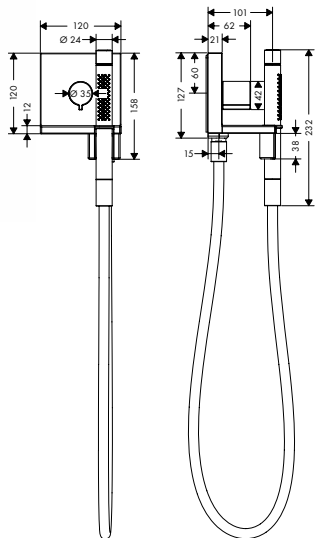

Дополнительно:

- / Удлинение, 25 мм, для запорного/переключающего вентиля Trio/Quattro

92990000 76.74

Модуль ручного душа, 120/120, скрытого монтажа, квадратный

хром 10651000 1,288.77
 нестандартное 10651XXX 1,933.20
 покрытие