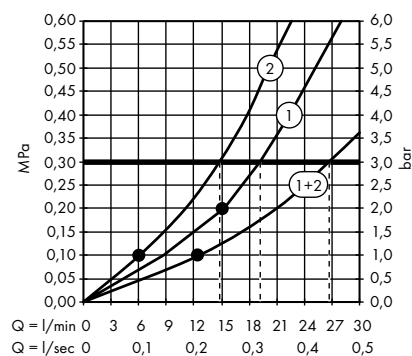

1. Intense PowderRain
2. PowderRain