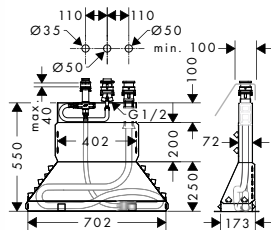

Скрытая часть смесителя на край ванны, однорычажного, на 3 отверстия

15485180 1,147.56

/ максимальное расстояние, на которое вытягивается ручной душ: 1,10 м