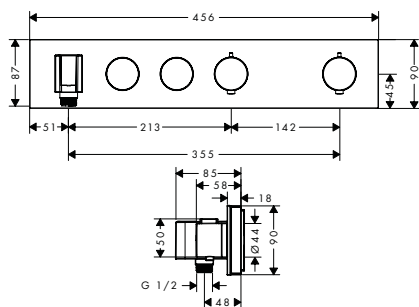

Душевые шланги

Душевой шланг с металлическим эффектом, 1,25 м

- / легкоочищаемая пластмассовая оболочка
- / длина шланга: 1,25 м
- / со стороны душа упорный подшипник, предотвращающий перекручивание душевого шланга
- / с защитой от изломов
- / с двух сторон цилиндрическая гайка

другие размеры:

- / Душевой шланг с металлическим эффектом, 1,60 м
- / Душевой шланг с металлическим эффектом, 2,00 м

Дополнительно:

- / Ручной душ-"палочка" 2jet
- / Ручной душ-"палочка" 1jet
- / Ручной душ-"палочка" 2jet

Поверхность	Артикул	Euro
хром	28282000	84.39
матовый черный нестандартное покрытие	28282350	126.72
	28282XXX	126.60
хром нестандартное покрытие	28286000	92.71
хром нестандартное покрытие	28286XXX	139.10
хром нестандартное покрытие	28284000	100.78
хром нестандартное покрытие	28284XXX	151.20
хром матовый черный нестандартное покрытие	28532000	285.54
хром матовый черный нестандартное покрытие	28532350	428.35
хром матовый черный нестандартное покрытие	28532XXX	428.30
хром нестандартное покрытие	10531000	176.42
хром нестандартное покрытие	10531XXX	264.60
хром нестандартное покрытие	12680000	288.39
хром нестандартное покрытие	12680XXX	432.60

Модуль термостата Select

Модуль термостата, Select 460/90, для 2 потребителей, скрытого монтажа

- / состоит из: Термостатный модуль, держатель для душа
- / в зависимости от расхода и ситуации при установке, снижение расхода примерно на 50%, встроенная функция отключения
- / 2 потребителя
- / возможно одновременное включение нескольких потребителей
- / кнопка Select включения / выключения для 2 потребителей
- / максимальный расход воды при 3 бар: 26 л/мин
- / картридж термостата, клапан Select
- / мин. рабочее давление: 1 бар
- / макс. рабочее давление: 10 бар
- / предохранительный ограничитель при 40°C
- / регулируемое ограничение температуры
- / гайка шланга: для душевых шлангов с конической или цилиндрической гайкой с обеих сторон
- / вид соединения: скрытая часть
- / Термостат поставляется с кнопками ручной душ, Waterfall, Rain large, Mono

Требуется для монтажа:

- / Скрытая часть термостатического модуля Select для 2 потребителей

хром матовый черный нестандартное покрытие	18355000	2,383.76
хром матовый черный нестандартное покрытие	18355350	3,575.72
хром матовый черный нестандартное покрытие	18355XXX	3,575.60
	18310180	1,300.23