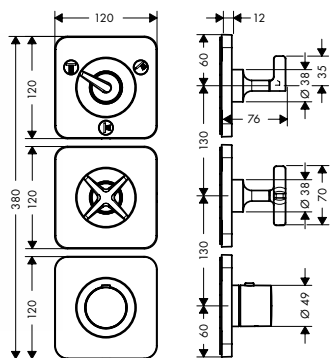

Модуль термостата, 380/120, для 3 потребителей, скрытого монтажа, с розетками

- / состоит из: термостат для душа, запорный/переключающий вентиль, запорный клапан
- / 3 потребителя
- / возможно одновременное включение 2 потребителей (душей)
- / картридж термостата
- / предохранительный ограничитель при 40°C
- / регулируемое ограничение температуры
- / объединение термостата highflow с запорным вентилем, переключающим вентилем Quattro для управления 3 потребителями
- / вид соединения: скрытая часть
- / величина соединения: DN20

Поверхность	Артикул	Euro
хром	36704000	1,234.95
нестандартное покрытие	36704XXX	1,852.40

1. состоит из:
2. / Запорный/переключающий вентиль Trio/Quattro 120/120, скрытого монтажа (# 36772000)
   - / Запорный вентиль, 120/120, скрытого монтажа (# 36771000)
   - / Термостат, 120/120, скрытого монтажа (# 36702000)

Требуется для монтажа:
/ Скрытая часть термостатического модуля 380/120 для 3 потребителей

36708180	1,041.20