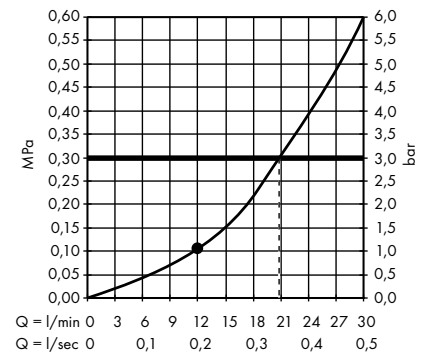

/ Верхний душ 460/300 1jet, с потолочным подсоединением
35277000, 35277350