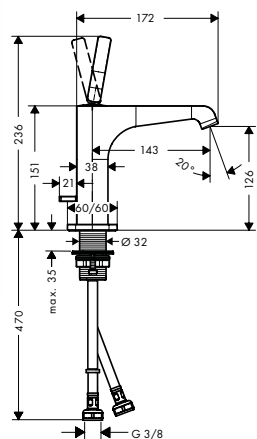

Раковина

Смеситель для раковины, однорычажный, 130, со сливным гарнитуром

- / состоит из: однорычажный смеситель для раковины, слив/перелив
- / ComfortZone 130
- / выступ 143 мм
- / ламинарная струя
- / расход воды при 3 барах: 5 л/мин
- / керамический узел смешивания джойстикового типа
- / подходит для проточных водонагревателей
- / донный клапан, 1 1/4'
- / вид соединения: соединительные шланги G 3/8

Поверхность
хром
нестандартное
покрытие

Артикул
36100000
36100XXX

Euro
688.07
1,032.10

похожие продукты:

- / Смеситель для раковины, однорычажный, 130, с незапираемым сливным набором

хром
нестандартное
покрытие

36101000
36101XXX

688.07
1,032.10