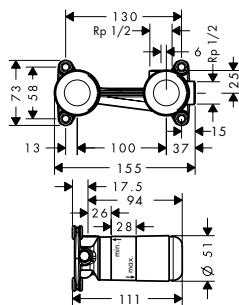

Скрытая часть смесителя для раковины, однорычажного, настенного / универсальное размещение системы смешивания по выбору слева или справа от излива		13623180	368.54
	Дополнительно: / Удлинение, 25 мм, для настенного смесителя для раковины, однорычажного		13586000	178.34