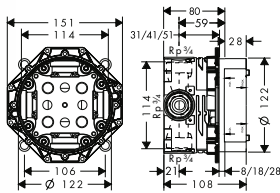

Дополнительно:

- / Удлинение, 25 мм, для скрытой части iBox universal

13587000	79.74
----------	-------

- / Установочный комплект для iBox universal

93171000	56.52
----------	-------

Скрытая часть iBox universal