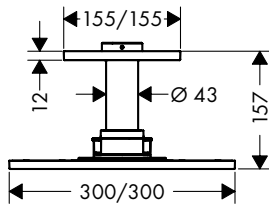

Верхний душ 300/300 2jet, с держателем

хром
нестандартное покрытие

35318000
35318XXX

2,544.62
3,816.90

- / состоит из: верхний душ, держатель верхнего душа
- / размер душевого диска: 300 x 300 мм
- / длина держателя для душа: 450 мм
- / тип струи: PowderRain, Intense PowderRain
- / максимальный расход воды при 3 бар: 19 л/мин
- / расход воды в режиме Intense PowderRain (при 3 барах): 16 л / мин
- / расход воды PowderRain (при 3 барах): 19 л/мин
- / переключение на термостате Select
- / выдвижающиеся форсунки
- / материал душевого диска: металл
- / съемный верхний душ для очистки
- / быстросъемный сервисный картридж с фильтром и ограничителем потока
- / монтаж: стена

NEW

Требуется для монтажа:

- / Скрытая часть верхнего душа 2jet с держателем

35361180

526.55

NEW