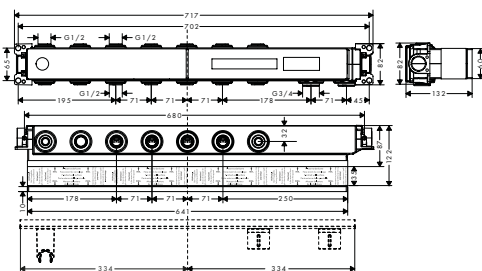

Скрытая часть термостатического модуля Select для 5 потребителей

18313180	1,950.21

- / 5 потребителей
- / соединительная резьба G 3/4
- / глубина монтажа: 87 - 122 мм
- / горизонтальная установка
- / звукоизолирующий монтаж
- / величина соединения: DN15/DN20