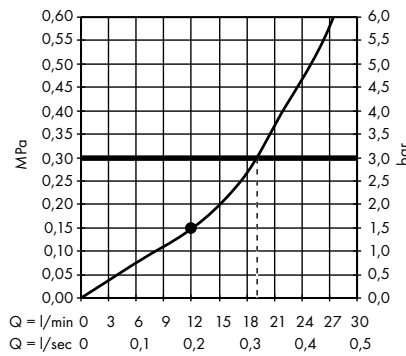

/ Верхний душ 460/300 1jet, с держателем, с розеткой softcube
35274000