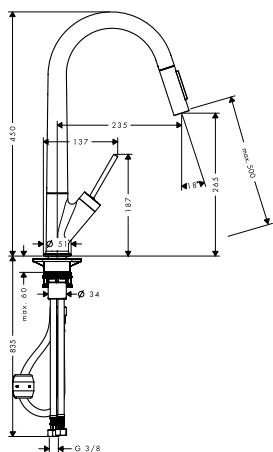

NEW

Кухонный смеситель, однорычажный, 270, с вытяжным душем

- / ComfortZone 270
- / угол поворота излива: регулировка на 2 уровня, на 110° или 150°
- / с возможностью размещения рукоятки справа или слева
- / обычная и душевая струя
- / фиксируемая душевая струя, переключение струи в исходное положение нажатием кнопки
- / магнитная система крепления душа MagFit
- / душевой шланг Quick-Connect
- / расход воды 9,5 л / мин
- / керамический узел смешивания джойстикового типа
- / соединительные шланги G 3/8
- / встроенный клапан обратного тока воды
- / подходит для проточных водонагревателей

похожие продукты:

- / Кухонный смеситель, однорычажный, 270, с вытяжным душем, Есо

Поверхность	Артикул	Euro
хром	10821000	940.42
под сталь	10821800	1,272.92
нестандартное покрытие	10821XXX	1,410.60