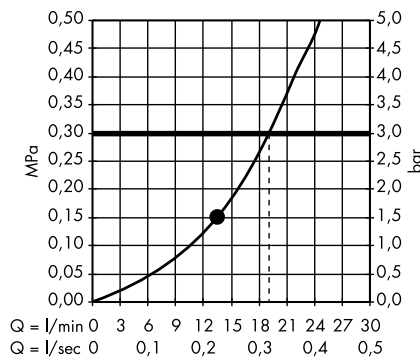

/ Верхний душ 180 1jet # 28489000