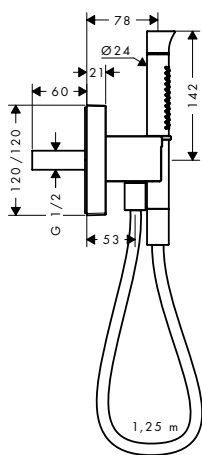

Porter-набор, 120/120, с
ручным душем-"палочкой" 2jet и
душевым шлангом

- / состоит из: ручной душ-«палочка», держатель, держатель для душа, шланг для душа
- / встроенная функция держателя
- / с клапаном обратного тока воды
- / при компактном расположении (расстояние 10 мм) рекомендуется только горизонтальная установка
- / при компактном расположении (на расстоянии не более 10 мм) необходимо использовать базовый набор # 28486180
- / при свободном расположении (расстояние более 10 мм) базовый набор не требуется

состоит из:

- / Душевой шланг с металлическим эффектом, 1,25 м (# 28282XXX)

Дополнительно:

- / Скрытая часть душевого модуля 120/120

Поверхность
хром
нестандартное
покрытие

Артикул
12232000
12232XXX

Euro
674.97
1,012.50

28486180

225.72