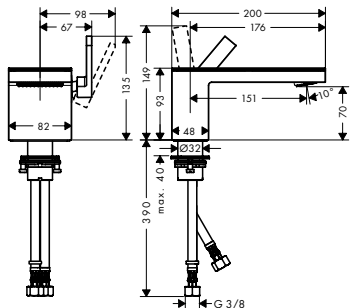

Раковина

Смеситель для раковины,
однорычажный, 70, со сливным
клапаном Push-Open

- / состоит из: однорычажный смеситель для раковины, панель, слив/перелив
- / ComfortZone 70
- / выступ 151 мм
- / пластина из безопасного стекла
- / PowderRain
- / расход воды при 3 барах: 5 л/мин
- / регулируемое ограничение температуры
- / с изолированной подачей воды
- / подходит для проточных водонагревателей
- / сливной клапан Push-Open G 1 1/4
- / вид соединения: соединительные шланги G 3/8

Поверхность	Артикул	Euro
зеркальный хром	47010000	1,103.06
матовый черный / черное стекло	47010350	1,654.72
матовый черный / шлиф. бронза	47010360	1,654.72
зеркальный черный хром	47010600	1,103.06