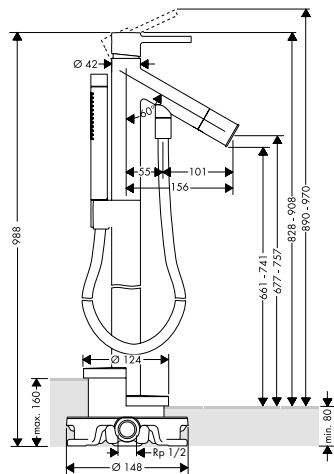

Смеситель для ванны, однорычажный, напольный, с круглой рычаговой рукояткой

Поверхность	Артикул	Euro
хром	10456000	2,529.60
нестандартное покрытие	10456XXX	3,794.40

- / состоит из: смеситель для ванны напольный, ручной душ-«палочка», держатель для душа
- / выступ 156 мм
- / вид соединения: скрытая часть
- / тип струи смесителя: обычная струя
- / тип струи ручного душа: Rain, MonoRain
- / расход воды при 3 барах: 22 л/мин
- / керамический узел смешивания
- / мин. рабочее давление: 1 бар
- / макс. рабочее давление: 10 бар
- / регулируемое ограничение температуры
- / с переключателем вакуумного типа
- / клапан обратного тока воды
- / подходит для проточных водонагревателей

1. состоит из:
2. / Душевой шланг с металлическим эффектом, 1,25 м (# 28282XXX)
   - / Ручной душ-"палочка" 2jet (# 28532XXX)

Требуется для монтажа:

/ Скрытая часть смесителя напольного	10452180	768.51

Дополнительно:

/ Уплотнительная манжета для скрытой части напольного смесителя		96441000	149.54
/ Удлинение, 60 мм, для излива	хром нестандартное покрытие	10981000 10981XXX	503.72 755.60
/ Удлинение, 60 мм, для трубы		97686000	388.34