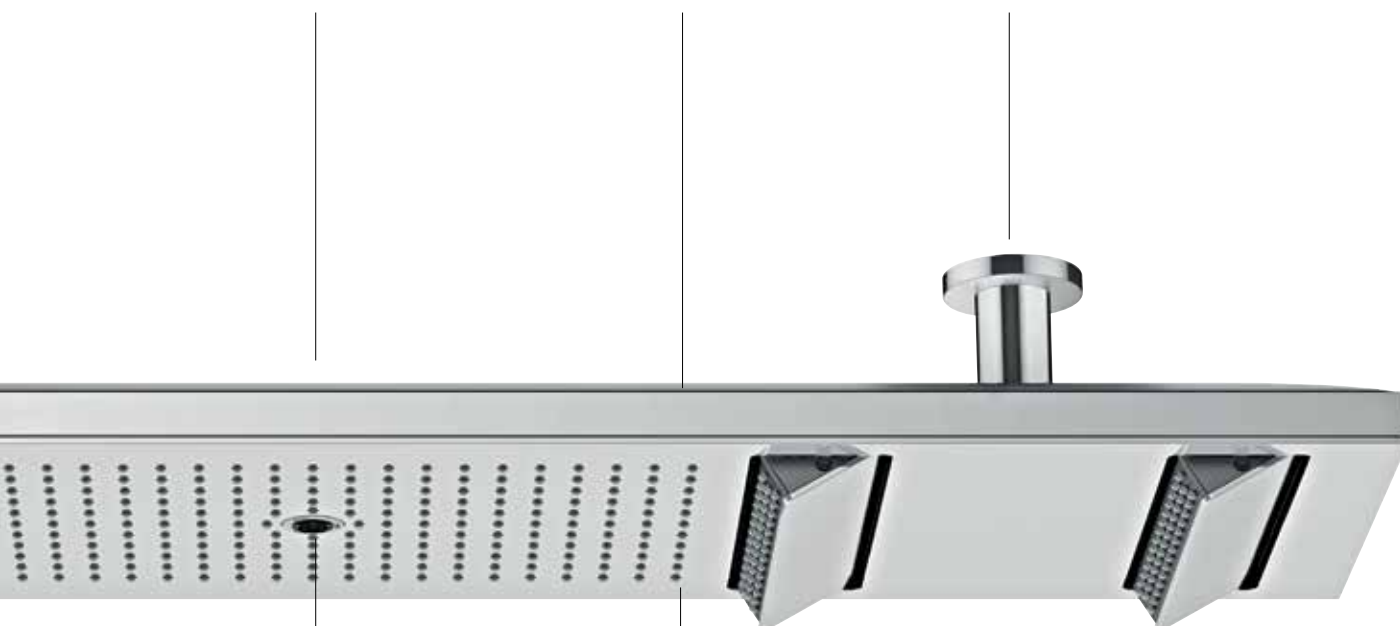

Бережный расход воды:

/ Максимальный расход воды при включении всех типов струй - 30 л/мин

/ Стандартное подсоединение DN15

Варианты подсветки:

/ Энергоэффективные лампы LED

/ Цветовая температура:

теплая 2700 К или нейтральная белая 3700 К

/ Атмосферная подсветка в душевой зоне

Монтаж к потолку:

/ Визуальная легкость

/ Элегантный дизайн

Форсунка Моно:

/ Концентрированная ламинарная струя

/ Ощущение спа и массаж шейной зоны

/ Расход воды: 15 л/мин

Зона Rain:

/ Широкая душевая струя - 460 мм

/ Вода окутывает все тело

/ Геометричная форма адаптирована к форме плечевого пояса человека

/ С функцией QuickClean

/ Расход воды: 16 л/мин