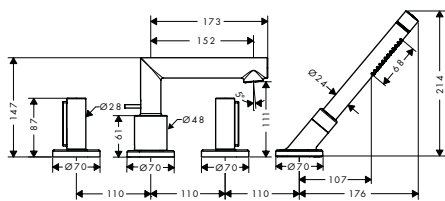

Смеситель на край ванны, на 4 отверстия, с ручьятками zero

хром нестандартное покрытие 45444000 1,534.97 45444XXX 2,302.50

/ состоит из: смеситель на край ванны, на 4 отверстия, ручной душ «палочка», набор шлангов Secuflex, держатель для душа
/ выступ 152 мм
/ вид соединения: скрытая часть
/ тип струи смесителя: обычная струя
/ тип струи ручного душа: Rain, MonoRain
/ максимальное расстояние, на которое вытягивается ручной душ: 1,10 м
/ расход воды при 3 барах: 22 л/мин
/ с керамическими вентилями для горячей/холодной воды 90°
/ мин. рабочее давление: 1 бар
/ макс. рабочее давление: 10 бар

состоит из:
/ Ручной душ «палочка» 2jet (# 28532XXX)

Требуется для монтажа:
/ Скрытая часть смесителя на край ванны, на 4 отверстия 15480180 1,400.47

Дополнительно:
/ Удлинитель для Secuflex 98806000 4.72