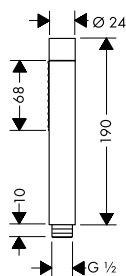

Ручной душ-"палочка" 2jet

- / переключение типов струи с помощью вращающегося душевого диска
- / тип струи: Rain, MonoRain
- / расход воды при 3 барах: 16 л/мин
- / цвет хром
- / промывающийся грязеулавливающий фильтр
- / соединительная резьба G 1/2
- / подходит для проточных водонагревателей
- / подходит для смесителей для монтажа на ванну/плитку

Поверхность	Артикул	Euro
хром	28532000	285.54
матовый черный	28532350	428.35
нестандартное покрытие	28532XXX	428.30

похожие продукты:

1. / Ручной душ-"палочка" 1jet

Поверхность	Артикул	Euro
хром	10531000	176.42
нестандартное покрытие	10531XXX	264.60

Дополнительно:

1. / Душевой шланг с металлическим эффектом, 1,25 м
   - / Душевой шланг с металлическим эффектом, 1,60 м
   - / Душевой шланг с металлическим эффектом, 2,00 м

Поверхность	Артикул	Euro
хром	28282000	84.39
матовый черный	28282350	126.72
нестандартное покрытие	28282XXX	126.60
хром	28286000	92.71
нестандартное покрытие	28286XXX	139.10
хром	28284000	100.78
нестандартное покрытие	28284XXX	151.20