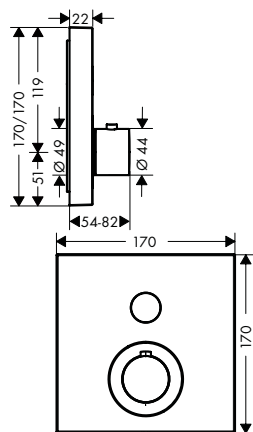

Термостат для 1 потребителя, скрытого монтажа, квадратный

- / 1 потребитель
- / кнопка Select включения / выключения для одного потребителя
- / максимальный расход воды при 3 бар: 26 л/мин
- / картридж термостата
- / предохранительный ограничитель при 40°C
- / регулируемое ограничение температуры
- / вид соединения: скрытая часть
- / Термостат поставляется с кнопкой вкл/выкл

Поверхность	Артикул	Euro
хром	36714000	1,014.15
матовый черный нестандартное покрытие	36714350 36714XXX	1,521.44 1,521.20

Требуется для монтажа:

/ Скрытая часть iBox universal	01700180	153.08

Дополнительно:

/ Удлинение, 25 мм, для скрытой части iBox universal	13587000	79.74
/ Установочный комплект для iBox universal	93171000	56.52