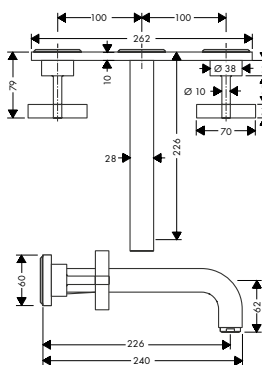

 	<p>Шланговое удлинение для смесителя для раковины на 3 отверстия</p> <ul style="list-style-type: none"> / для свободного размещения излива и ручьяток / длина шланга: 700 мм 		
			38959000 176.98

Смеситель для раковины,
на 3 отверстия, скрытого
монтажа, с изливом 226 мм, с
крестообразными рукоятками, с
панелью