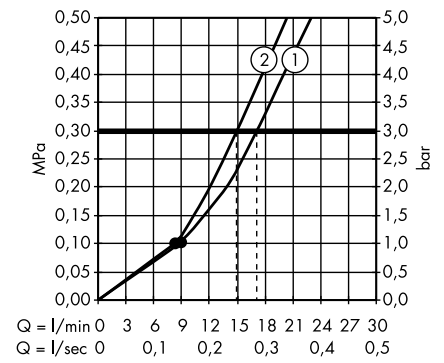

1. Верхний душ
2. Ручной душ

/ Showerpipe с термостатом и верхним душем 240 1jet
16572000