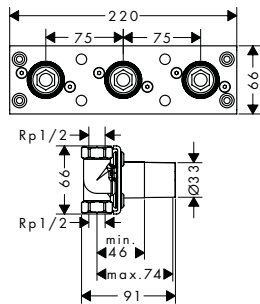

Дополнительно:

/ Душевой шланг, 1,25 м, с регулировкой напора воды	хром	28127000	93.95
	нестандартное покрытие	28127XXX	140.90
/ Душевой шланг, 1,60 м, с регулировкой напора воды	хром	28128000	97.63
	нестандартное покрытие	28128XXX	146.40