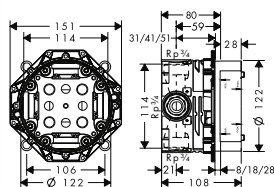

Скрытая часть iBox universal

- / соединительная резьба G 3/4
- / для всех готовых наборов для душа, ванны и для термостата
- / вращательно-симметричная установка
- / звукоизолирующий монтаж
- / величина соединения: DN20

01700180	153.08

Дополнительно:

- / Удлинение, 25 мм, для скрытой части iBox universal
- / Установочный комплект для iBox universal

13587000	79.74
93171000	56.52