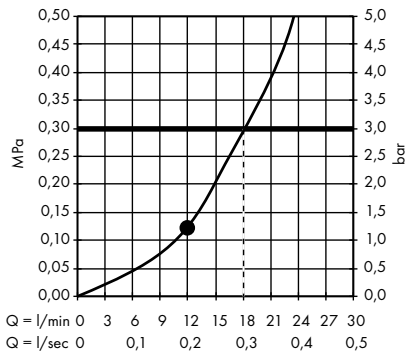

/ Верхний душ LampShower 275 1jet, с потолочным подсоединением # 26032000