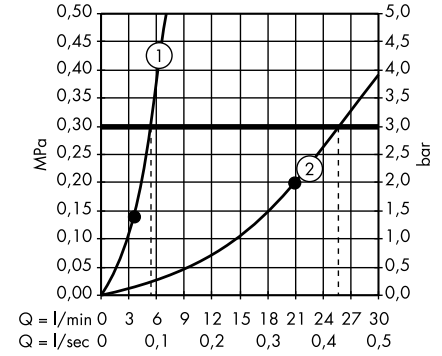

1. 1 x Боковой душ
2. 6 x Боковой душ

Ручные души

/ Ручной душ 2jet
45720000

/ Ручной душ-"палочка" 2jet
12680000

/ Ручной душ-"палочка" 2jet
28532000, 28532350