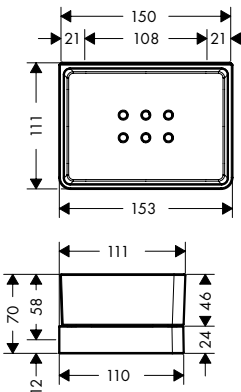

Полка 150/70 для душа

- / расстояние между отверстиями 108 мм
- / материал: стекло, металл
- / настенный монтаж
- / комплект адаптеров # 42870000 необходим для монтажа на рейлинге
- / цель применения: предназначена для душа
- / со сливным отверстием

хром	42802000	252.08
нестандартное покрытие	42802XXX	378.10

Дополнительно:

/ Комплект адаптеров для монтажа	хром матовый черный нестандартное покрытие	42870000 42870350 42870XXX	78.93 118.26 118.40
/ Рейлинг и поручень, 300 мм	хром матовый черный нестандартное покрытие	42830000 42830350 42830XXX	319.80 479.56 479.70
/ Рейлинг и полотенцедержатель, 600 мм	хром матовый черный нестандартное покрытие	42832000 42832350 42832XXX	377.98 567.10 567.00
/ Рейлинг и полотенцедержатель, 800 мм	хром матовый черный нестандартное покрытие	42833000 42833350 42833XXX	436.13 654.22 654.20