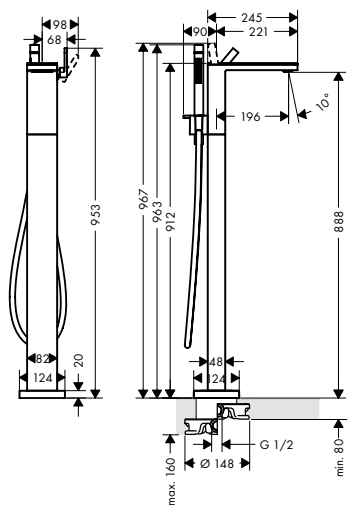

Смеситель для ванны,
однорычажный, напольный, без
панели

- / состоит из: смеситель для ванны напольный, ручной душ-«палочка», шланг для душа, держатель для душа
- / выступ 196 мм
- / вид соединения: скрытая часть
- / тип струи смесителя: обычная струя
- / тип струи ручного душа: Rain, MonoRain
- / расход воды при 3 барах: 20 л/мин
- / M35 S
- / мин. рабочее давление: 1 бар
- / макс. рабочее давление: 10 бар
- / регулируемое ограничение температуры
- / с переключателем вакуумного типа
- / клапан обратного тока воды

хром	47442000	3,621.85
матовый черный	47442350	5,432.80
нестандартное покрытие	47442XXX	5,432.80

1. состоит из:
2. / Душевой шланг с металлическим эффектом, 1,25 м (# 28282XXX)
   - / Ручной душ-"палочка" 2jet (# 28532XXX)

требуется (выберите одно из списка):

/ Панель 245, металл	хром	47904000	238.96
	матовый черный	47904350	358.59
	нестандартное покрытие	47904XXX	358.40

NEW
NEW
NEW
NEW

/ Панель 245, стекло	зеркальный	47901000	238.96
	черный	47901600	238.96
/ Панель 245, черный орех		47907000	717.04
/ Панель 245, белый мрамор Lasa Covelano Vena Oro		47910000	717.04
/ Панель 245, черный мрамор Negro Marquina		47914000	717.04
/ Панель 245, кожа наппа	серый	47917000	717.04

Требуется для монтажа:

/ Скрытая часть смесителя напольного	10452180	768.51

Дополнительно:

/ Уплотнительная манжета для скрытой части напольного смесителя	96441000	149.54

* Дополнительная информация в обзоре "специальные покрытия".