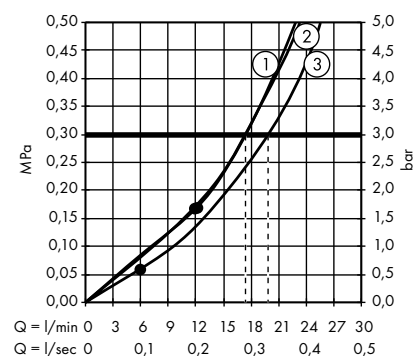

1. Rain
2. Rainflow
3. Струя Mono

/ Верхний душ 460/300 3jet, с держателем, с квадратной розеткой
35282000, 35282350