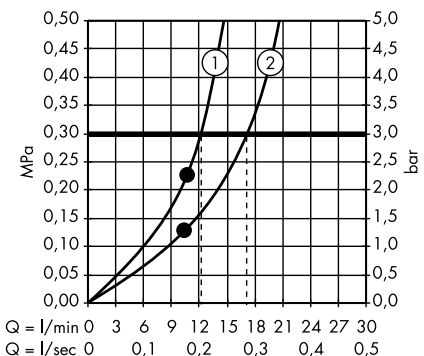

1. С ограничителем расхода (12 л/мин)
2. С ограничителем расхода (25 л/мин)

/ Верхний душ 240/240 1jet, с держателем
10925000