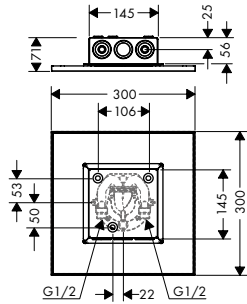

NEW

**Верхний душ 300/300 2jet,
потолочный монтаж**

Поверхность	Артикул	Euro
хром	35321000	2,281.49
нестандартное покрытие	35321XXX	3,422.20

- / размер душевого диска: 300 x 300 мм
- / тип струи: PowderRain, Intense PowderRain
- / максимальный расход воды при 3 бар: 21 л/мин
- / расход воды в режиме Intense PowderRain (при 3 барах): 15 л/мин
- / расход воды PowderRain (при 3 барах): 21 л/мин
- / переключение на термостате Select
- / выдвигающиеся форсунки
- / материал душевого диска: металл
- / съемный верхний душ для очистки
- / монтаж: потолок, скрытый монтаж

NEW

Требуется для монтажа:
/ Скрытая часть верхнего душа
потолочного монтажа

35363180	175.47

NEW