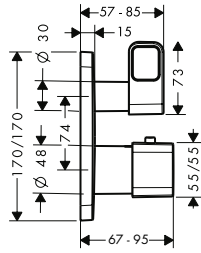

Поверхность Артикул Euro

Термостат с запорным вентилем
/ 1 потребитель
/ картридж термостата, с керамическим вентилем 90°
/ мин. рабочее давление: 1 бар
/ макс. рабочее давление: 10 бар
/ предохранительный ограничитель при 40°C
/ регулируемое ограничение температуры
/ клапан обратного тока воды
/ с шумопоглотителем
/ вид соединения: скрытая часть

Этот продукт недоступен в покрытии полированный и шлифованный черный хром

Требуется для монтажа:

/ Скрытая часть iBox universal 01700180 153.08

Дополнительно:

/ Удлинение, 25 мм, для скрытой части iBox universal 13587000 79.74

/ Розетка удлинителя, softcube, 2 отверстия, стрелка хром нестандартное покрытие 14974000 108.14
14974XXX 162.20

/ Установочный комплект для iBox universal 93171000 56.52