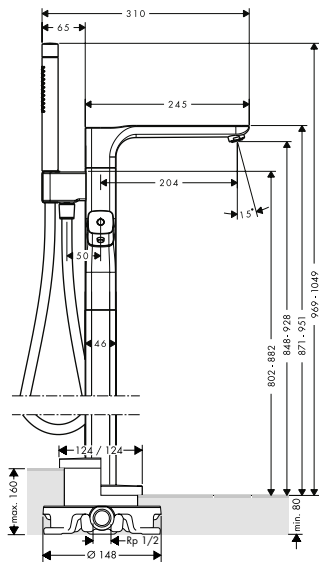

Термостат для ванны, напольный

- / состоит из: напольный термостат для ванны, ручной душ-«палочка», шланг для душа, держатель для палочка
- / выступ 204 мм
- / 2 потребителя
- / тип струи смесителя: обычная струя
- / тип струи ручного душа: Rain, MonoRain
- / расход воды: 20 л/мин
- / картридж термостата, запорный и переключающий вентиль
- / мин. рабочее давление: 1 бар
- / макс. рабочее давление: 10 бар
- / предохранительный ограничитель при 38°C
- / регулируемое ограничение температуры
- / клапан обратного тока воды
- / с автоматическим переключением в исходное положение
- / вид соединения: скрытая часть
- / грязеулавливающий фильтр входит в комплект поставки

Поверхность	Артикул	Euro
хром	11422000	4,135.16
нестандартное покрытие	11422XXX	6,202.70

Этот продукт недоступен в покрытии полированный и шлифованный черный хром

состоит из:

- / Ручной душ-"палочка" 2jet (# 28532XXX)
- / Душевой шланг, 1,25 м (# 28622000)

Требуется для монтажа:

- / Скрытая часть смесителя напольного

10452180	768.51

Дополнительно:

- / Уплотнительная манжета для скрытой части напольного смесителя
- / Удлинение, 60 мм, для трубы

96441000	149.54
97686000	388.34

Скрытая часть смесителя напольного

- / для монтажа на черновой пол
- / подходит для: однорычажный смеситель для ванны, однорычажный смеситель для ванны и излив для ванны напольный

Дополнительно:

- / Уплотнительная манжета для скрытой части напольного смесителя

10452180	768.51

96441000	149.54