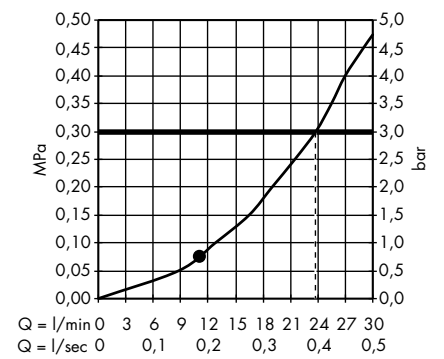

/ Верхний душ LampShower 275 1jet, с потолочным подсоединением # 26032000

/ Верхний душ LampShower 275 1jet, с держателем # 26031000

/ Верхний душ 240 2jet, с потолочным подсоединением # 26022000

1. Rain
2. RainAir

/ Верхний душ 240 2jet, с держателем # 26021000

1. Rain
2. RainAir

/ Верхний душ 240 1jet # 28494000

/ Верхний душ 180 1jet # 28489000

/ Верхний душ Axor Carlton 180 1jet, 1/2' # 28487000

/ Верхний душ Ø 240 мм, 1/2' # 28474000

Форсунки

/ Модуль душа 120/120, скрытого монтажа, квадратный # 28491000

1. 1 x Боковой душ
2. 2 x Боковой душ
3. 3 x Боковой душ
4. 4 x Боковой душ
5. 6 x Боковой душ
6. 9 x Боковой душ
7. 12 x Боковой душ