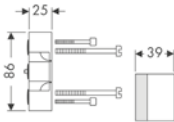

Удлинение, 25 мм, для скрытой части iBox universal

- / удлинение скрытой части
- / размер удлинения: 25 мм

13587000

79.74