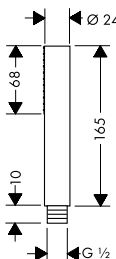

Ручной душ-"палочка" 1jet

- / тип струи: Rain
- / расход воды при 3 барах: 8 л/мин
- / цвет хром
- / промываемый грязеулавливающий фильтр
- / соединительная резьба G 1/2
- / подходит для проточных водонагревателей
- / не подходит для смесителей для монтажа на ванну/плитку

хром
нестандартное
покрытие

10531000
10531XXX

176.42
264.60

похожие продукты:

- / Ручной душ-"палочка" 2jet

хром
матовый черный
нестандартное
покрытие

28532000
28532350
28532XXX

285.54
428.35
428.30

Дополнительно:

- / Душевой шланг с металлическим эффектом, 1,25 м
- / Душевой шланг с металлическим эффектом, 1,60 м
- / Душевой шланг с металлическим эффектом, 2,00 м

хром
матовый черный
нестандартное
покрытие
хром
нестандартное
покрытие
хром
нестандартное
покрытие

28282000
28282350
28282XXX
28286000
28286XXX
28284000
28284XXX

84.39
126.72
126.60
92.71
139.10
100.78
151.20