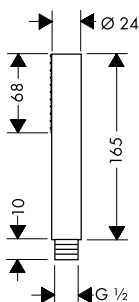

Ручной душ-"палочка" 1jet

- / тип струи: Rain
- / расход воды при 3 барах: 8 л/мин
- / цвет хром
- / промывающийся грязеулавливающий фильтр
- / соединительная резьба G 1/2
- / подходит для проточных водонагревателей
- / не подходит для смесителей для монтажа на ванну/плитку

Поверхность	Артикул	Euro
хром	10531000	176.42
нестандартное покрытие	10531XXX	264.60

похожие продукты:

1. / Ручной душ-"палочка" 2jet

Поверхность	Артикул	Euro
хром	28532000	285.54
матовый черный	28532350	428.35
нестандартное покрытие	28532XXX	428.30

Дополнительно:

1. / Душевой шланг с металлическим эффектом, 1,25 м
   - / Душевой шланг с металлическим эффектом, 1,60 м
   - / Душевой шланг с металлическим эффектом, 2,00 м

Поверхность	Артикул	Euro
хром	28282000	84.39
матовый черный	28282350	126.72
нестандартное покрытие	28282XXX	126.60
хром	28286000	92.71
нестандартное покрытие	28286XXX	139.10
хром	28284000	100.78
нестандартное покрытие	28284XXX	151.20