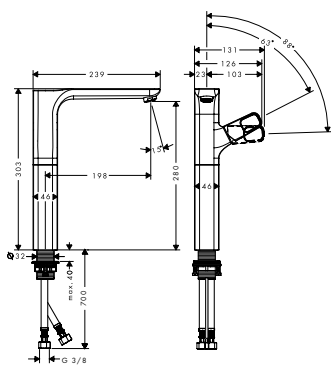

Смеситель для раковины, однорычажный, 280, для накладной раковины, с незапираемым сливным набором

- / состоит из: однорычажный смеситель для раковины, слив/перелив
- / ComfortZone 280
- / выступ 198 мм
- / обычная струя
- / расход воды при 3 барах: 5 л/мин
- / керамический узел смешивания
- / регулируемое ограничение температуры
- / подходит для проточных водонагревателей
- / сливной набор без опции перекрытия стока
- / вид соединения: соединительные шланги G ¾
- / рукоятка расположена в верхней части корпуса (обычно для раковин в форме таза)

Этот продукт недоступен в покрытии полированный и шлифованный черный хром

хром 11035000 1,279.62
нестандартное покрытие 11035XXX 1,919.40