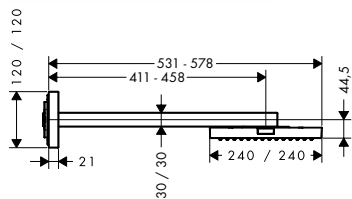

Верхний душ 240/240 1jet, с
держателем

хром
нестандартное
покрытие

10925000
10925XXX

2,330.38
3,495.60

- / размер душевого диска: 240 x 240 мм
- / длина держателя для душа: металлический держатель для душа 411 - 458 мм
- / тип струи: RainAir
- / расход воды для струи RainAir (при 3 бар): 12 л/мин
- / расход воды с возможностью увеличения до 25 л / мин
- / материал душевого диска: металл
- / съемный душевой диск для очистки
- / монтаж: стена
- / не подходит для проточных водонагревателей

Требуется для монтажа:

- / Скрытая часть верхнего душа 240/240 1jet с держателем

10921180

402.56