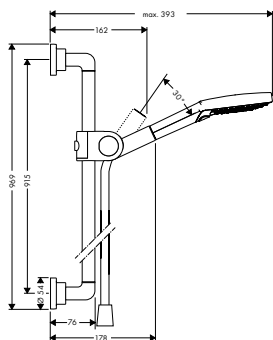

Душевой набор, 0,90 м, с ручным душем 120 3jet

- / состоит из: ручной душ, душевая штанга, шланг для душа, ползунок
- / тип струи: Rain, RainAir, WhirlAir
- / удобное переключение типов струи с помощью кнопки Select
- / размер душевого диска: 120 мм
- / со стороны душа упорный подшипник, предотвращающий перекручивание душевого шланга
- / настенная штанга 0,9 м
- / держатель для душевого шланга с конической гайкой
- / угол наклона смещается на 30°
- / максимальный расход воды при 3 бар: 16 л/мин
- / хромированные настенные крепления из металла

хром нестандартное покрытие

27991000
27991XXX

610.11
915.20

состоит из:

- / Ручной душ 120 3jet (# 26050000)
- / Душевой шланг, 1,60 м (# 28626000)