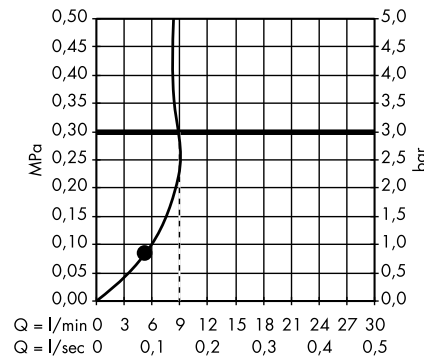

1. RainAir
2. Rain
3. WhirlAir