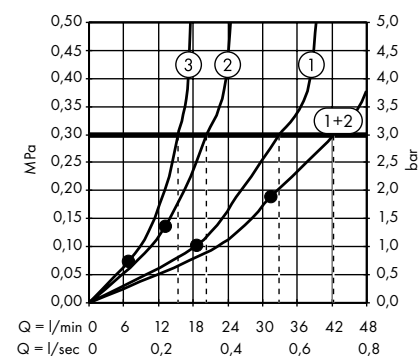

1. Обычная струя
2. RainAir
3. Ламинарная струя

/ ShowerHeaven 720/720 3jet, с подсветкой
10627800