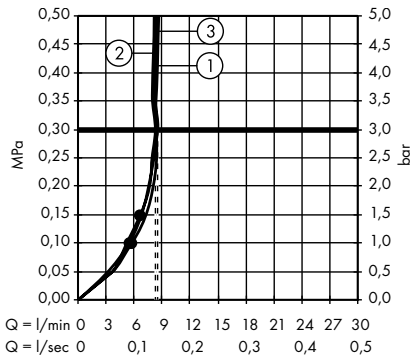

/ Ручной душ 120 3jet, EcoSmart 9 л/мин
26051000

1. RainAir
2. WhirlAir
3. Rain

/ Ручной душ 100 1jet
16320000