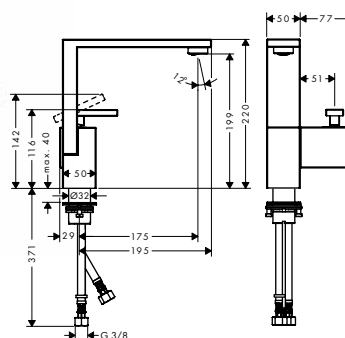

Поверхность
хром
нестандартное
покрытие

Артикул
46010000
46010XXX

Euro
1,562.67
2,344.00

NEW

Смеситель для раковины, однорычажный, 190, со сливным клапаном Push-Open

- / состоит из: однорычажный смеситель для раковины, слив/перелив
- / ComfortZone 190
- / выступ 175 мм
- / обычная струя
- / расход воды при 3 барах: 5 л/мин
- / регулируемое ограничение температуры
- / подходит для проточных водонагревателей
- / сливной клапан Push-Open G 1 1/4
- / материал сливного набора: металл
- / вид соединения: соединительные шланги G 3/8