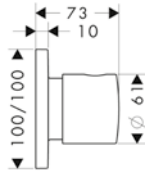

Дополнительно:

- / Удлинение, 25 мм, для запорного/ переключающего вентиля Trio/Quattro 92990000 76.74

Запорный/переключающий
 вентиль Trio/Quattro, скрытого
 монтажа

хром
 нестандартное
 покрытие

34920000 209.19
 34920XXX 313.80