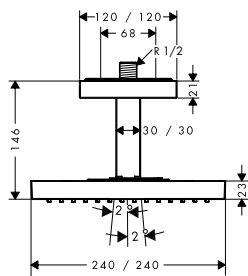

Верхний душ 240/240 1jet, с
потолочным подсоединением

хром
нестандартное
покрытие

10929000
10929XXX

2,012.90
3,019.40

- / размер душевого диска: 240 x 240 мм
- / тип струи: RainAir
- / расход воды для струи RainAir (при 3 бар): 12 л/мин
- / расход воды с возможностью увеличения до 25 л / мин
- / материал душевого диска: металл
- / съемный душевой диск для очистки
- / металлическое потолочное подсоединение
- / длина потолочного подсоединения: 102 мм
- / монтаж: потолок
- / соединительная резьба G 1/2
- / не подходит для проточных водонагревателей