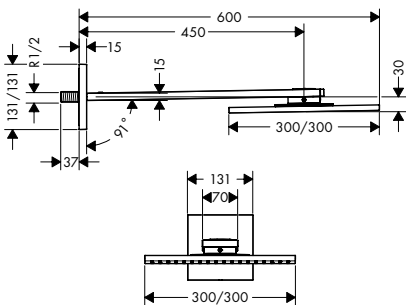

**Верхний душ 300/300 1jet, с
держателем**

Поверхность	Артикул	Euro
хром	35314000	2,281.49
нестандартное покрытие	35314XXX	3,422.20

- / состоит из: верхний душ, держатель верхнего душа
- / размер душевого диска: 300 x 300 мм
- / длина держателя для душа: 450 мм
- / тип струи: PowderRain
- / максимальный расход воды при 3 бар: 18 л/мин
- / расход воды PowderRain (при 3 барах): 18 л/мин
- / выдвигающиеся форсунки
- / материал душевого диска: металл
- / съемный верхний душ для очистки
- / быстросъемный сервисный картридж с фильтром и ограничителем потока
- / монтаж: стена
- / соединительная резьба G 1/2