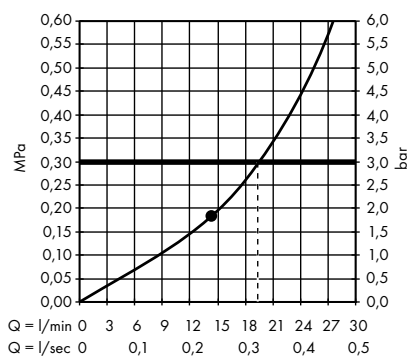

/ Верхний душ 300/300 1jet, с потолочным подсоединением
35316000