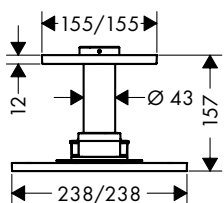

Верхний душ 250/250 ljet, с держателем

- / состоит из: верхний душ, держатель верхнего душа
- / размер душевого диска: 250x250 мм
- / длина держателя для душа: 450 мм
- / тип струи: PowderRain
- / максимальный расход воды при 3 бар: 17 л/мин
- / расход воды PowderRain (при 3 барах): 17 л/мин
- / выдвижающиеся форсунки
- / материал душевого диска: металл
- / съемный верхний душ для очистки
- / быстросъемный сервисный картридж с фильтром и ограничителем потока
- / монтаж: стена
- / соединительная резьба G 1/2

хром	35306000	1,842.75
матовый черный	35306350	2,764.05
нестандартное покрытие	35306XXX	2,764.10

NEW