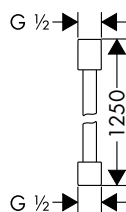

/ Скрытая часть душевого модуля 120/120		28486180	225.72
---	--	----------	--------

Душевые шланги

Душевой шланг с металлическим эффектом, 1,25 м

- / легкоочищаемая пластмассовая оболочка
- / длина шланга: 1,25 м
- / со стороны душа упорный подшипник, предотвращающий перекручивание душевого шланга
- / с защитой от изломов
- / с двух сторон цилиндрическая гайка