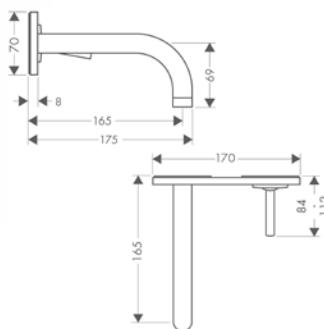

Смеситель для раковины, однорычажный, настенный, с изливом 165 мм, с панелью

- / состоит из: смеситель для раковины, однорычажный, скрытого монтажа, настенный, слив/перелив
- / выступ 165 мм
- / обычная струя
- / расход воды при 3 барах: 5 л/мин
- / керамический узел смешивания джойстикового типа
- / подходит для проточных водонагревателей
- / сливной набор без опции перекрытия стока
- / вид соединения: скрытая часть
- / с возможностью размещения рукоятки справа или слева

другие размеры:

- / Смеситель для раковины, однорычажный, настенный, с изливом 225 мм, с панелью

похожие продукты:

- / Смеситель для раковины, однорычажный, настенный, с изливом 165 мм, с отдельными розетками
- / Смеситель для раковины, однорычажный, настенный, с изливом 225 мм, с отдельными розетками

Требуется для монтажа:

- / Скрытая часть смесителя для раковины, однорычажного, настенного

Дополнительно:

- / Удлинение, 25 мм, для настенного смесителя для раковины, однорычажного

хром
нестандартное
покрытие

38112000
38112XXX

952.02
1,428.00

хром
нестандартное
покрытие

38115000
38115XXX

979.33
1,469.00

хром
нестандартное
покрытие

38113000
38113XXX

625.94
938.90

хром
нестандартное
покрытие

38116000
38116XXX

652.56
978.80

13623180

368.54

13586000

178.34