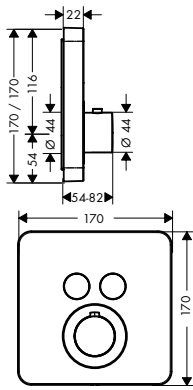

Термостат для 2 потребителей, скрытого монтажа, softcube

- / 2 потребителя
- / возможно одновременное включение нескольких потребителей
- / кнопка Select включения / выключения для 2 потребителей
- / расход воды через верхний вывод: 25 л/мин
- / расход воды через нижний вывод: 23 л/мин
- / картридж термостата
- / предохранительный ограничитель при 40°C
- / регулируемое ограничение температуры
- / вид соединения: скрытая часть
- / Термостат поставляется с кнопками ручной душ, Rain large

Поверхность	Артикул	Euro
хром	36707000	1,104.69
нестандартное покрытие	36707XXX	1,657.00

Требуется для монтажа:

/ Скрытая часть iBox universal	01700180	153.08

Дополнительно:

/ Удлинение, 25 мм, для скрытой части iBox universal	13587000	79.74

/ Установочный комплект для iBox universal	93171000	56.52

/ Розетка удлинителя	98860000	79.88

хром	98860XXX	119.80
нестандартное покрытие