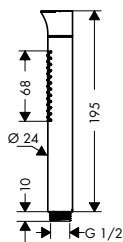

Ручные души

Ручной душ-"палочка" 2jet

- / переключение типов струи с помощью вращающегося душевого диска
- / тип струи: Rain, MonoRain
- / расход воды при 3 барах: 13 л/мин
- / цвет хром
- / промывающийся грязеулавливающий фильтр
- / соединительная резьба G 1/2
- / подходит для проточных водонагревателей
- / не подходит для смесителей для монтажа на ванну/плитку

Поверхность	Артикул	Euro
хром	12680000	288.39
нестандартное покрытие	12680XXX	432.60

Дополнительно:

/ Душевой шланг с металлическим эффектом, 1,25 м	хром	28282000	84.39
	матовый черный	28282350	126.72
	нестандартное покрытие	28282XXX	126.60
/ Душевой шланг с металлическим эффектом, 1,60 м	хром	28286000	92.71
	нестандартное покрытие	28286XXX	139.10
/ Душевой шланг с металлическим эффектом, 2,00 м	хром	28284000	100.78
	нестандартное покрытие	28284XXX	151.20