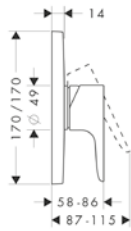

Смеситель для душа,
однорычажный, скрытого
монтажа

- / 1 потребитель
- / вид соединения: скрытая часть
- / расход воды при 3 барах: 29.3 л/мин
- / керамический узел смешивания
- / мин. рабочее давление: 1 бар
- / макс. рабочее давление: 10 бар
- / регулируемое ограничение температуры
- / с шумопоглотителем
- / подходит для проточных водонагревателей

Поверхность	Артикул	Euro
хром	34625000	467.42
нестандартное покрытие	34625XXX	701.10

Требуется для монтажа:

/ Скрытая часть iBox universal	01700180	153.08

Дополнительно:

/ Розетка удлинителя, softcube, 1 отверстие	хром нестандартное покрытие	14971000 14971XXX	108.14 162.20
/ Удлинение, 25 мм, для скрытой части iBox universal		13587000	79.74
/ Установочный комплект для iBox universal		93171000	56.52