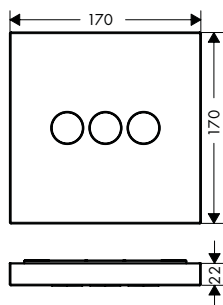

Вентиль для 3 потребителей, квадратный, СМ

- / 3 потребителя
- / возможно одновременное включение нескольких потребителей
- / максимальный расход воды при 3 бар: 30 л/мин
- / вид соединения: скрытая часть
- / Термостат поставляется с кнопками ручной душ, Rain large, Waterfall

Поверхность	Артикул	Euro
хром	36717000	733.13
матовый черный нестандартное покрытие	36717350 36717XXX	1,099.77 1,099.70

Требуется для монтажа:

/ Скрытая часть iBox universal	01700180	153.08

Дополнительно:

/ Термостат HighFlow, скрытого монтажа, квадратный	хром матовый черный нестандартное покрытие	36718000 36718350 36718XXX	733.13 1,099.77 1,099.70
/ Термостат HighFlow, для 1 потребителя, с клапаном для ручного душа, скрытого монтажа, квадратный	хром матовый черный нестандартное покрытие	36716000 36716350 36716XXX	1,014.15 1,521.44 1,521.20
/ Удлинение, 25 мм, для скрытой части iBox universal		13587000	79.74
/ Установочный комплект для iBox universal		93171000	56.52