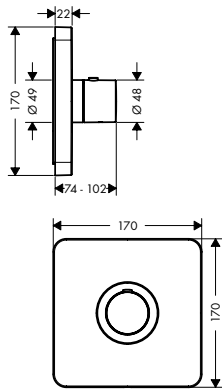

ShowerSelect Soft

Термостат HighFlow, скрытого монтажа, softcube

- / максимальный расход воды при 3 бар: 59 л/мин
- / картридж термостата
- / предохранительный ограничитель при 40°C
- / регулируемое ограничение температуры
- / вид соединения: скрытая часть

Требуется для монтажа:

- / Скрытая часть iBox universal

Дополнительно:

- / Вентиль для 3 потребителей, softcube, CM
- / Розетка удлинителя
- / Удлинение, 25 мм, для скрытой части iBox universal
- / Установочный комплект для iBox universal

Поверхность
хром
нестандартное
покрытие

Артикул
36711000
36711XXX

Euro
733.13
1,099.70

01700180

153.08

хром
нестандартное
покрытие

36773000
36773XXX

733.13
1,099.70

хром
нестандартное
покрытие

98860000
98860XXX

79.88
119.80

13587000

79.74

93171000

56.52