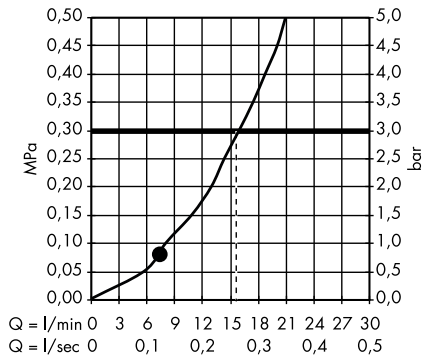

/ Ручной душ 120 3jet, EcoSmart 9 л/мин
26051000

1. RainAir
2. WhirlAir
3. Rain

/ Ручной душ 100 1jet
16320000

Showerpipe и душевые панели

/ Showerpipe с термостатом 800 и верхним душем 350 1jet
27984000

1. Верхний душ
2. Ручной душ

/ Showerpipe с термостатом и верхним душем 240 2jet
26020000

1. Верхний душ
2. Ручной душ

/ Showerpipe с однорычажным смесителем и верхним душем 180 1jet
39620000

1. Верхний душ
2. Ручной душ

/ Showerpipe с термостатом и верхним душем 180 1jet
39670000

1. Верхний душ
2. Ручной душ

/ Showerpipe с термостатом и верхним душем 240 1jet
16572000

1. Верхний душ
2. Ручной душ

/ Душевая колонна с термостатом и верхним душем 240 1jet
10912000

1. Верхний душ
2. Пропускная способность ручного душа