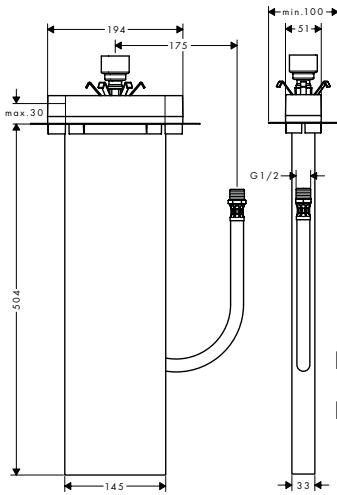

NEW

NEW
NEW

sВох Скрытая часть для ванны,
монтаж на край ванны или
плитку

- / 1 потребитель
- / соединительная резьба R 1/2
- / длина соединительного шланга: 600 мм
- / монтаж на край ванны или на плитку
- / ширина бортика ванны мин. 100 мм
- / отверстие для ванны: два просверленных отверстия Ø 50/51 мм
- / крепежи: 0 - 30 мм

Дополнительно:

- / sВох Монтажная панель для монтажа на плитку
- / sВох Монтажные скобы для монтажа на плитку

15490180

105.29

28014000

126.31

28011000

315.85

NEW

sВох Монтажная панель для
монтажа на плитку

- / размер: 350 x 120 мм

28014000

126.31

NEW