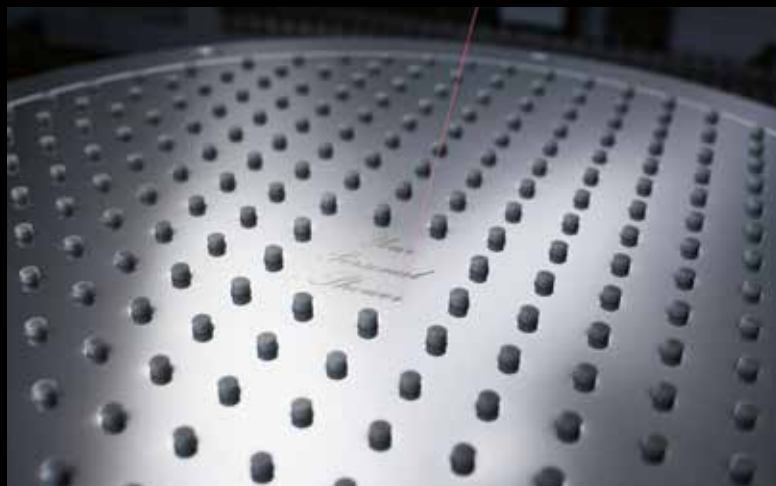

После остывания заготовок машины обрезают лишний металл. Наносят резьбу. Удаляют неровности и шлифуют. Все этапы контролируются компьютером. Каждый производственный шаг совершенен. Если машина оказывается бессильной, работу выполняет человек. Увлеченный. Умелый. Опытный. Каждое движение проделано тысячу раз. Огромное внимание к каждой детали каждого изделия.

Создание уникальных продуктов происходит на рабочих площадках AXOR в Германии. С предельной тщательностью и точностью исполнения. Так получается неповторимое изделие. Превосходящее даже пожелания клиентов. В любом требуемом количестве. В соответствии с промышленными стандартами.

На высочайшем техническом уровне. В совершенстве.

Изменить размер держателя -
в соответствии с высотой потолков.

Изменить гравировку - добавить
монограммы или увеличить символы
для лучшей читаемости.

Изменить высоту смесителя -
в соответствии с высотой раковины.