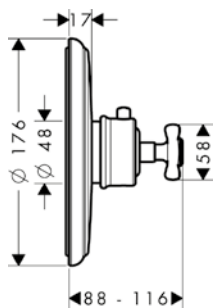

Термостат HighFlow, скрытого монтажа, с крестообразной ручкой

- / максимальный расход воды при 3 бар: 59 л/мин
- / расход воды при 3 барах: 59 л/мин
- / картридж термостата
- / мин. рабочее давление: 1 бар
- / макс. рабочее давление: 10 бар
- / предохранительный ограничитель при 40°С
- / регулируемое ограничение температуры
- / клапан обратного тока воды
- / с шумопоглотителем
- / вид соединения: скрытая часть

Поверхность	Артикул	Euro
хром	16815000	1,188.26
нестандартное покрытие	16815XXX	1,782.40

похожие продукты:

/ Термостат, скрытого монтажа, с крестообразной ручкой	хром нестандартное покрытие	16810000 16810XXX	1,108.94 1,663.40

Требуется для монтажа:

/ Скрытая часть iBox universal		01700180	153.08

Дополнительно:

/ Розетка удлинителя, круглая, 1 отверстие	хром нестандартное покрытие	14960000 14960XXX	88.49 132.70
/ Удлинение, 25 мм, для скрытой части iBox universal		13587000	79.74
/ Установочный комплект для iBox universal		93171000	56.52