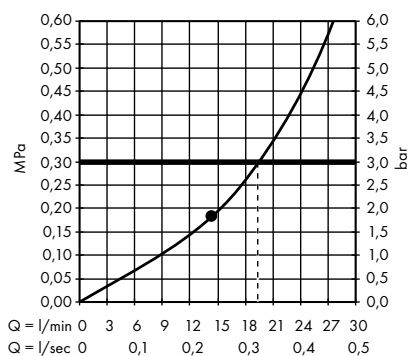

/ Верхний душ 250 1jet, с потолочным подсоединением
35286000

/ Верхний душ 250 1jet, потолочный монтаж
35287000