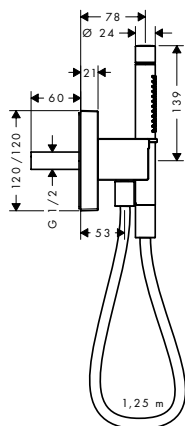

Porter-наборы

Porter-набор, 120/120, с ручным душем-"палочкой" 2jet и душевым шлангом

- / состоит из: держатель, ручной душ-"палочка", держатель для душа, шланг для душа
- / встроенная функция держателя
- / с клапаном обратного тока воды
- / при компактном расположении (расстояние 10 мм) рекомендуется только горизонтальная установка
- / при компактном расположении (на расстоянии не более 10 мм) необходимо использовать базовый набор # 28486180
- / при свободном расположении (расстояние более 10 мм) базовый набор не требуется

Поверхность	Артикул	Евро
хром	12626000	674.97
матовый черный	12626350	1,012.37
нестандартное покрытие	12626XXX	1,012.50

состоит из:

- / Душевой шланг с металлическим эффектом, 1,25 м (# 28282XXX)

Дополнительно:

/ Скрытая часть душевого модуля 120/120		28486180	225.72