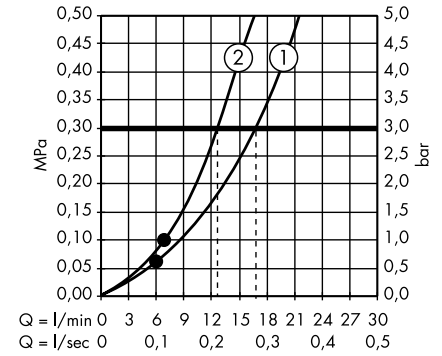

1. Обычная струя
2. Мягкая струя

/ Ручной душ-"палочка" 1jet
10531000

/ Ручной душ 85 1jet
26025000

/ Ручной душ 120 3jet
26050000