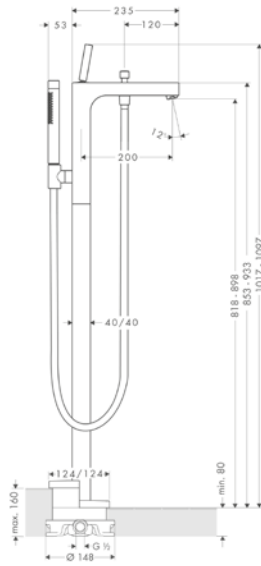

Смеситель для ванны,
однорычажный, напольный, с
тонкой рукояткой

- / состоит из: смеситель для ванны напольный, ручной душ-«палочка», шланг для душа, держатель для душа
- / выступ 200 мм
- / вид соединения: скрытая часть
- / тип струи смесителя: обычная струя
- / тип струи ручного душа: Rain, MonoRain
- / расход воды при 3 барах: 17 л/мин
- / керамический узел смешивания джойстикового типа
- / мин. рабочее давление: 1 бар
- / макс. рабочее давление: 10 бар
- / нерегулируемое ограничение температуры
- / с переключателем вакуумного типа
- / клапан обратного тока воды

хром
нестандартное
покрытие

39451000
39451XXX

3,560.82
5,341.20

состоит из:

- / Ручной душ-«палочка» 2jet (# 28532XXX)
- / Душевой шланг с металлическим эффектом, 1,25 м (# 28282XXX)

Требуется для монтажа:

- / Скрытая часть смесителя напольного

10452180

768.51

Дополнительно:

- / Удлинение, 60 мм, для трубы
- / Уплотнительная манжета для скрытой части напольного смесителя

97686000

388.34

96441000

149.54

Скрытая часть смесителя
напольного

- / для монтажа на черновой пол
- / подходит для: однорычажный смеситель для ванны, однорычажный смеситель для ванны и излив для ванны напольный

10452180

768.51

Дополнительно:

- / Уплотнительная манжета для скрытой части напольного смесителя

96441000

149.54