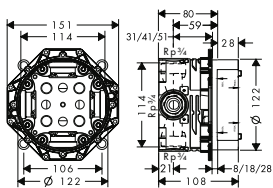

Требуется для монтажа:

/ Скрытая часть iBox universal 01700180 153.08

Дополнительно:

/ Розетка удлинителя, квадратная, 2 отверстия хром 14967000 108.14
 нестандартное покрытие 14967XXX 162.20
 / Удлинение, 25 мм, для скрытой части iBox universal 13587000 79.74
 / Установочный комплект для iBox universal 93171000 56.52