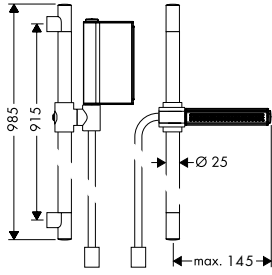

Душевой набор 0,90 м, с ручным душем 2jet

хром
нестандартное покрытие

45722000
45722XXX

451.45
677.20

- / состоит из: ручной душ-«палочка», душевая штанга, шланг для душа, ползунок
- / тип струи: обычная, каскад
- / удобное переключение типов струи с помощью кнопки Select
- / упорный подшипник на стороне душа и зафиксированной стороне
- / душевой шланг с цилиндрической гайкой с обеих сторон
- / настенная штанга AXOR Starck 0,9 м
- / максимальный расход воды при 3 бар: 12 л/мин
- / хромированные настенные крепления из пластика

состоит из:

- / Ручной душ 2jet (# 45720000)
- / Душевой шланг с металлическим эффектом, 1,60 м (# 28286000)