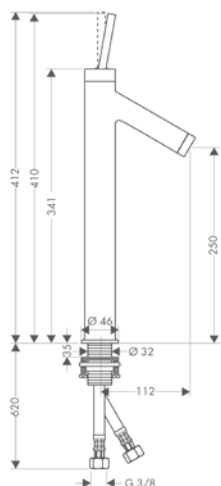

Смеситель для раковины, однорычажный, 250, с тонкой ручкой, для накладной раковины, с незапираемым сливным набором

- / состоит из: однорычажный смеситель для раковины, слив/перелив
- / ComfortZone 250
- / выступ 112 мм
- / обычная струя
- / расход воды при 3 барах: 5 л/мин
- / керамический узел смешивания джойстикового типа
- / подходит для проточных водонагревателей
- / сливной набор без опции перекрытия стока
- / вид соединения: соединительные шланги G 3/8

хром
нестандартное покрытие

10129000
10129XXX

1,177.89
1,766.80