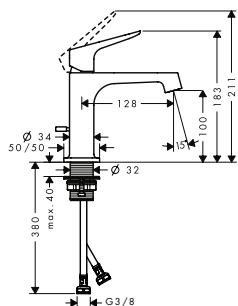

Раковина

Смеситель для раковины, однорычажный, 100, со сливным гарнитуром

- / состоит из: однорычажный смеситель для раковины, слив/перелив
- / ComfortZone 100
- / выступ 128 мм
- / обычная струя
- / расход воды при 3 барах: 5 л/мин
- / керамический узел смешивания
- / регулируемое ограничение температуры
- / подходит для проточных водонагревателей
- / донный клапан, 1¼'
- / вид соединения: соединительные шланги G 3/8

похожие продукты:

- / Смеситель для раковины, однорычажный, 100, с незапираемым сливным набором

Поверхность
хром
нестандартное покрытие

Артикул
34010000
34010XXX

Euro
614.33
921.50