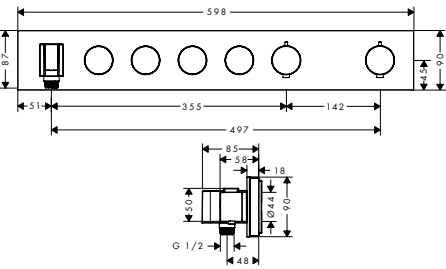

Модуль термостата, Select 600/90, для 4 потребителей, скрытого монтажа

хром	18357000	3,250.58
матовый черный	18357350	4,875.68
нестандартное покрытие	18357XXX	4,875.90

- / состоит из: Термостатный модуль, держатель для душа
- / в зависимости от расхода и ситуации при установке, снижение расхода примерно на 50%, встроенная функция отключения
- / 4 потребителя
- / возможно одновременное включение нескольких потребителей
- / кнопка включения/выключения Select для 4 потребителей
- / максимальный расход воды при 3 бар: 26 л/мин
- / картридж термостата, клапан Select
- / мин. рабочее давление: 1 бар
- / макс. рабочее давление: 10 бар
- / предохранительный ограничитель при 40°C
- / регулируемое ограничение температуры
- / гайка шланга: для душевых шлангов с конической или цилиндрической гайкой с обеих сторон
- / вид соединения: скрытая часть
- / Термостат поставляется с кнопками ручной душ, Waterfall, Rain large, Mono

Требуется для монтажа:

/ Скрытая часть термостатического модуля Select для 4 потребителей	18312180	1,733.65