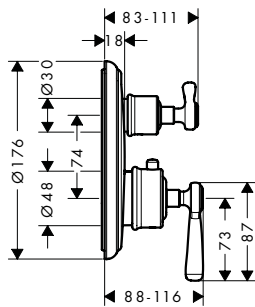

Термостат с запорным вентилем, с рычаговой рукояткой

- / 1 потребитель
- / расход воды при 3 барах: 26 л/мин
- / картридж термостата, с керамическим вентилем 90°
- / мин. рабочее давление: 1 бар
- / макс. рабочее давление: 10 бар
- / предохранительный ограничитель при 40°С
- / регулируемое ограничение температуры
- / клапан обратного воды
- / с шумопоглотителем
- / вид соединения: скрытая часть

Поверхность	Артикул	Euro
хром нестандартное покрытие	16801000	1,267.72
	16801XXX	1,901.60

Требуется для монтажа:

/ Скрытая часть iBox universal	01700180	153.08

Дополнительно:

/ Розетка удлинителя, круглая, 2 отверстия, стрелка	хром нестандартное покрытие	14963000 14963XXX	88.49 132.70
/ Удлинение, 25 мм, для скрытой части iBox universal		13587000	79.74
/ Установочный комплект для iBox universal		93171000	56.52