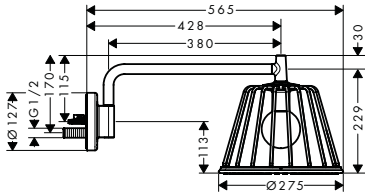

Верхний душ LampShower 275 1jet, с держателем

хром
нестандартное
покрытие

26031000
26031XXX

2,873.02
4,309.50

- / размер душевого диска: 275 мм
- / длина держателя для душа: 380 мм
- / держатель для душа поворачивается по горизонтали в пределах 150°
- / шарнирное соединение: регулируемый угол верхнего душа
- / тип струи: Rain
- / максимальный расход воды при 3 бар: 13 л/мин
- / расход воды для струи Rain (при 3 бар): 13 л/мин
- / зоны струй: изображение струи из внутренних форсунок, расположенных по диаметру
- / материал душевого диска: металл
- / съемный душевой диск для очистки
- / монтаж: стена
- / со встроенным освещением
- / лампочка: LED
- / источник питания: 12.12 мм
- / трансформатор питания для скрытого монтажа 12 V. 18 мм
- / вход: 100 - 240 В AC / 50/60 Hz
- / выход: 12 V - DC
- / температура цвета: 2700 K
- / эффективность энергопотребления: A+

Требуется для монтажа:

- / Скрытая часть верхнего душа LampShower 275 1jet с держателем и верхнего душа 240 2jet с держателем

26909180

665.41