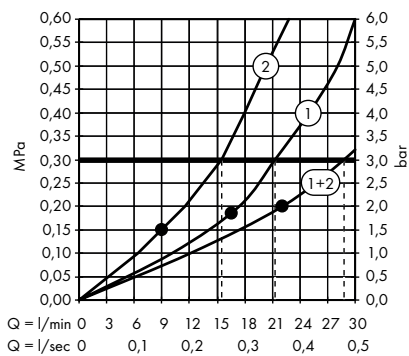

/ Верхний душ 300/300 2jet, потолочный монтаж
35321000

/ Верхний душ 300/300 1jet, с держателем
35314000