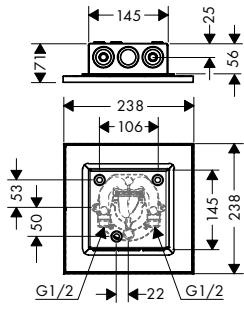

NEW

**Верхний душ 250/250 2jet,
потолочный монтаж**

Поверхность	Артикул	Euro
хром	35313000	1,842.75
матовый черный	35313350	2,764.05
нестандартное покрытие	35313XXX	2,764.10

- / размер душевого диска: 250x250 мм
- / тип струи: PowderRain, Intense PowderRain
- / максимальный расход воды при 3 бар: 19 л/мин
- / расход воды в режиме Intense PowderRain (при 3 барах): 16 л / мин
- / расход воды PowderRain (при 3 барах): 19 л/мин
- / переключение на термостате Select
- / выдвигающиеся форсунки
- / материал душевого диска: металл
- / съемный верхний душ для очистки
- / монтаж: потолок, скрытый монтаж

NEW

Требуется для монтажа:
/ Скрытая часть верхнего душа
потолочного монтажа

35363180	175.47

NEW