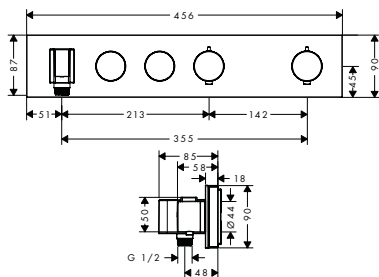

Модуль термостата Select

Модуль термостата, Select
460/90, для 2 потребителей,
скрытого монтажа

Поверхность

Артикул

Euro

хром
матовый черный
нестандартное
покрытие

18355000
18355350
18355XXX

2,383.76
3,575.72
3,575.60

- / состоит из: Термостатный модуль, держатель для душа
- / в зависимости от расхода и ситуации при установке, снижение расхода примерно на 50%, встроенная функция отключения
- / 2 потребителя
- / возможно одновременное включение нескольких потребителей
- / кнопка Select включения / выключения для 2 потребителей
- / максимальный расход воды при 3 бар: 26 л/мин
- / картридж термостата, клапан Select
- / мин. рабочее давление: 1 бар
- / макс. рабочее давление: 10 бар
- / предохранительный ограничитель при 40°C
- / регулируемое ограничение температуры
- / гайка шланга: для душевых шлангов с конической или цилиндрической гайкой с обеих сторон
- / вид соединения: скрытая часть
- / Термостат поставляется с кнопками ручной душ, Waterfall, Rain large, Mono

Требуется для монтажа:

- / Скрытая часть термостатического модуля Select для 2 потребителей

18310180

1,300.23