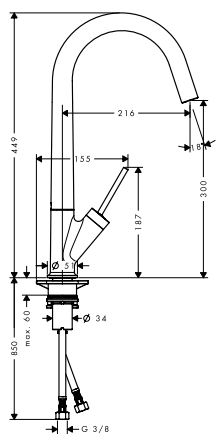

AXOR Starck

NEW

Кухонный смеситель, однорычажный, 300, с поворотным изливом

- / ComfortZone 300
- / угол поворота излива: регулировка на 3 уровня, на 110°, 150° или 360°
- / с возможностью размещения рукоятки справа или слева
- / обычная струя
- / расход воды 16 л / мин
- / керамический узел смешивания джойстикового типа
- / соединительные шланги G 3/8
- / встроенный клапан обратного тока воды
- / подходит для проточных водонагревателей

похожие продукты:

- / Кухонный смеситель, однорычажный, 300, с поворотным изливом, Есо

Поверхность	Артикул	Euro
хром	10822000	807.84
под сталь	10822800	1,093.35
нестандартное покрытие	10822XXX	1,211.80