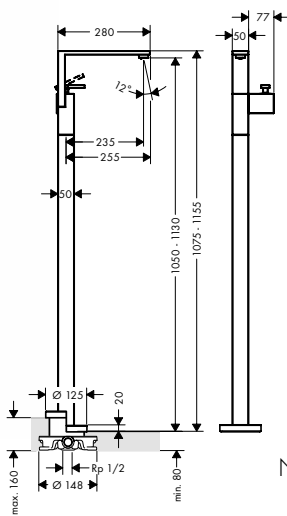

Смеситель для раковины, однорычажный, напольный, со сливным клапаном Push-Open

- / состоит из: однорычажный смеситель для раковины, слив/перелив
- / выступ 235 мм
- / обычная струя
- / расход воды при 3 барах: 5 л/мин
- / регулируемое ограничение температуры
- / подходит для проточных водонагревателей
- / сливной клапан Push-Open G 1 1/4
- / материал сливного набора: металл
- / вид соединения: скрытая часть

хром	46040000	3,860.82
нестандартное покрытие	46040XXX	5,791.20

Этот продукт недоступен в шлифованных покрытиях

похожие продукты:

- / Смеситель для раковины, однорычажный, напольный, со сливным клапаном Push-Open, с алмазной огранкой

хром	46041000	4,246.86
нестандартное покрытие	46041XXX	6,370.30

Этот продукт недоступен в шлифованных покрытиях

Требуется для монтажа:

- / Скрытая часть смесителя напольного

10452180	768.51

Дополнительно:

- / Уплотнительная манжета для скрытой части напольного смесителя

96441000	149.54