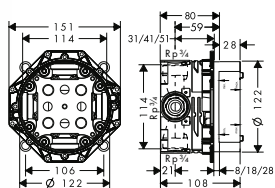

Дополнительно:

/ Розетка удлинителя, softcube, 1 отверстие	хром нестандартное покрытие	14971000 14971XXX	108.14 162.20
/ Удлинение, 25 мм, для скрытой части iBox universal		13587000	79.74
/ Установочный комплект для iBox universal		93171000	56.52