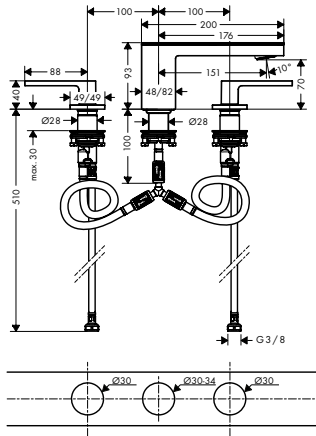

Смеситель для раковины, на 3 отверстия, 70, со сливным клапаном Push-Open

- / состоит из: смеситель для раковины, на 3 отверстия, панель, слив/перелив
- / ComfortZone 70
- / выступ 151 мм
- / пластина из безопасного стекла
- / PowderRain
- / расход воды при 3 барах: 5 л/мин
- / с керамическими вентилями для горячей/холодной воды 90°
- / с изолированной подачей воды
- / подходит для проточных водонагревателей
- / сливной клапан Push-Open G 1 1/4
- / вид соединения: соединительные шланги G 3/8

Поверхность	Артикул	Euro
зеркальный хром	47050000	1,544.39
матовый черный / черное стекло	47050350	2,316.43
матовый черный / шлиф. бронза	47050360	2,316.43
зеркальный черный хром	47050600	1,544.39

Дополнительно:

- / Шланговое удлинение для смесителя для раковины на 3 отверстия

38959000	176.98