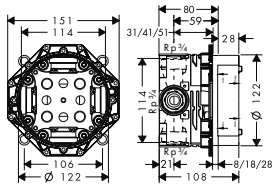

Скрытая часть iBox universal

- / соединительная резьба G 3/4
- / для всех готовых наборов для душа, ванны и для термостата
- / вращательно-симметричная установка
- / звукоизолирующий монтаж
- / величина соединения: DN20

Дополнительно:

- / Удлинение, 25 мм, для скрытой части iBox universal
- / Установочный комплект для iBox universal

01700180

153.08

13587000

79.74

93171000

56.52