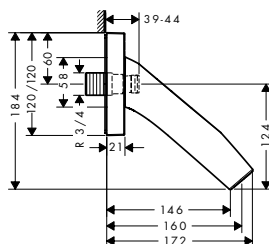

Излив на ванну

- / выступ 160 мм
- / расход воды: 25 л/мин
- / величина соединения: подключение приборов DN20
- / тип струи: ламинарная струя

хром	12417000	485.17
нестандартное покрытие	12417XXX	727.80