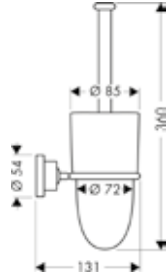

Набор для WC, настенный

- / материал держателя: металл
- / материал: хрустальное стекло
- / настенный монтаж

Дополнительно:

- / Сменная щетка для туалетного ершика без ручки

Поверхность	Артикул	Euro
хром	41735000	310.80
нестандартное покрытие	41735XXX	466.20
белый	40088000	20.75