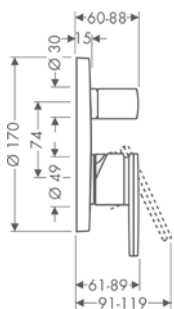

Смеситель для ванны, однорычажный, скрытого монтажа, с рычаговой ручкой

- / вид соединения: скрытая часть
- / керамический узел смешивания
- / мин. рабочее давление: 1 бар
- / макс. рабочее давление: 10 бар
- / регулируемое ограничение температуры
- / с переключателем вакуумного типа
- / с шумопоглотителем
- / подходит для проточных водонагревателей

Поверхность   Артикул   Euro

хром   39455000   722.08
нестандартное покрытие   39455XXX   1,083.10

похожие продукты:

/ Смеситель для ванны, однорычажный, скрытого монтажа, с рычаговой ручкой, со встроенной защитной комбинацией EN1717   хром   39457000   937.00
нестандартное покрытие   39457XXX   1,405.50

Требуется для монтажа:

/ Скрытая часть iBox universal   01700180   153.08

Дополнительно:

/ Розетка удлинителя, квадратная, 2 отверстия   хром   14967000   108.14
нестандартное покрытие   14967XXX   162.20
/ Удлинение, 25 мм, для скрытой части iBox universal   13587000   79.74
/ Установочный комплект для iBox universal   93171000   56.52