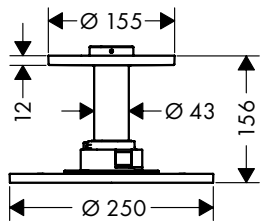

Верхний душ 250 2jet, с держателем

Поверхность	Артикул	Euro
хром	35296000	2,105.88
нестандартное покрытие	35296XXX	3,158.80

- / состоит из: верхний душ, держатель верхнего душа
- / размер душевого диска: 250 мм
- / длина держателя для душа: 450 мм
- / тип струи: PowderRain, Intense PowderRain
- / максимальный расход воды при 3 бар: 19 л/мин
- / расход воды в режиме Intense PowderRain (при 3 барах): 15 л/мин
- / расход воды PowderRain (при 3 барах): 19 л/мин
- / переключение на термостате Select
- / выдвигающиеся форсунки
- / материал душевого диска: металл
- / съемный верхний душ для очистки
- / быстросъемный сервисный картридж с фильтром и ограничителем потока
- / монтаж: стена

NEW

Требуется для монтажа:
/ Скрытая часть верхнего душа 2jet с держателем

35361180	526.55

NEW