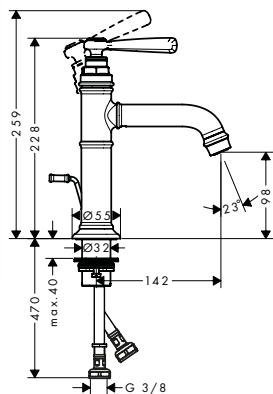

Раковина

Смеситель для раковины, однорычажный, 100, с рычаговой рукояткой, со сливным гарнитуром

- / состоит из: однорычажный смеситель для раковины, слив/перелив
- / ComfortZone 100
- / выступ 142 мм
- / обычная струя
- / расход воды при 3 барах: 5 л/мин
- / керамический узел смешивания
- / регулируемое ограничение температуры
- / подходит для проточных водонагревателей
- / донный клапан, 1 1/4"
- / вид соединения: соединительные шланги G 3/8

Поверхность Артикул Euro

хром 16515000 745.57
нестандартное покрытие 16515XXX 1,118.40

похожие продукты:

- / Смеситель для раковины, однорычажный, 100, с рычаговой рукояткой, с незапираемым сливным набором

хром 16516000 745.57
нестандартное покрытие 16516XXX 1,118.40