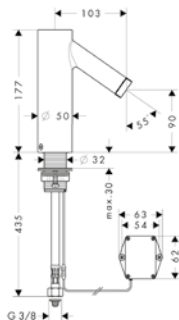

Смеситель для раковины, электронный, 90, с регулировкой температуры, питание от батареек

- / ComfortZone 90
- / выступ 103 мм
- / обычная струя
- / расход воды при 3 барах: 5 л/мин
- / температура регулируется посредством бокового смешивающего рычага
- / подходит для проточных водонагревателей
- / инфракрасный электронный датчик, срабатывающий на приближение
- / автоматическая адаптация инфракрасного датчика к окружающим условиям
- / регулируемое оптическое расстояние для инфракрасного сенсора (2 положения)
- / питание от батареи 6 V (батарея включена в комплект поставки)
- / ручное прекращение подачи воды для чистки раковины
- / функция может быть ограничена при использовании для раковин с возвышением или с очень широким краем раковины (> 75 мм)
- / функциональное ограничение из-за большого расстояния
- / величина соединения DN15
- / грязеулавливающие фильтры в соединительных шлангах

похожие продукты:

- / Смеситель для раковины, электронный, с регулировкой температуры, питание от сети 230V

Этот продукт недоступен в покрытии полированная медь

- / Смеситель для раковины, электронный, 90, без регулировки температуры, питание от батареек
- / Смеситель для раковины, электронный, без регулировки температуры, питание от сети 230V

Поверхность   Артикул   Euro

хром   10101000   1,348.85
нестандартное   10101XXX   2,023.30
покрытие

хром   10140000   1,483.77
нестандартное   10140XXX   2,225.70
покрытие

хром   10106000   1,226.22
нестандартное   10106XXX   1,839.30
покрытие

хром   10145000   1,348.85
нестандартное   10145XXX   2,023.30
покрытие