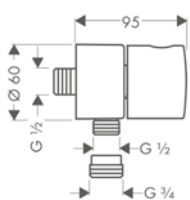

Шланговое подсоединение Stop, с запорным вентилем

хром 38882000 303.29
нестандартное покрытие 38882XXX 454.90

- / шланговое подсоединение DN15
- / с клапаном обратного тока воды

Этот продукт недоступен в покрытиях шлифованная бронза и полированная бронза