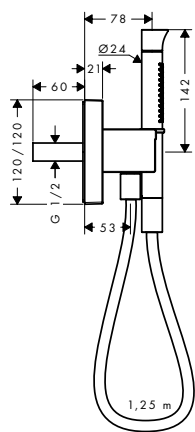

Porter-набор, 120/120, с ручным душем-"палочкой" 2jet и душевым шлангом

- / состоит из: ручной душ-«палочка», держатель, держатель для душа, шланг для душа
- / встроенная функция держателя
- / с клапаном обратного тока воды
- / при компактном расположении (расстояние 10 мм) рекомендуется только горизонтальная установка
- / при компактном расположении (на расстоянии не более 10 мм) необходимо использовать базовый набор # 28486180
- / при свободном расположении (расстояние более 10 мм) базовый набор не требуется

состоит из:

- / Душевой шланг с металлическим эффектом, 1,25 м (# 28282XXX)

Дополнительно:

- / Скрытая часть душевого модуля 120/120

Поверхность
хром
нестандартное
покрытие

Артикул
12232000
12232XXX

Euro
674.97
1,012.50

28486180

225.72