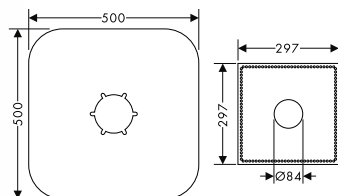

Уплотнительная манжета для скрытой части напольного смесителя

96441000

149.54