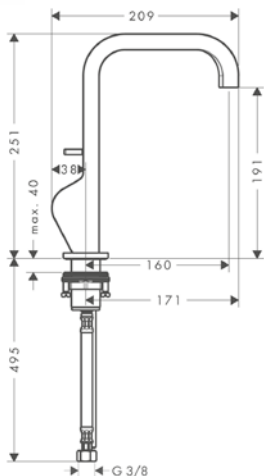

Смеситель для раковины, однорычажный, 190, с тонкой ручкой, со сливным гарнитуром

- / состоит из: однорычажный смеситель для раковины, слив/перелив
- / ComfortZone 190
- / выступ 160 мм
- / обычная струя
- / расход воды при 3 барах: 5 л/мин
- / керамический узел смешивания джойстикового типа
- / подходит для проточных водонагревателей
- / донный клапан, 1 1/4"
- / вид соединения: соединительные шланги G 3/8
- / ручьятка расположена у основания корпуса (не подходит для раковины в форме таза)

Поверхность   Артикул   Euro

хром   39034000   1,119.45
нестандартное   39034XXX   1,679.20
покрытие

похожие продукты:

/ Смеситель для раковины, однорычажный, 190, с тонкой ручкой, с незапираемым сливным набором   хром   39037000   1,119.45
нестандартное   39037XXX   1,679.20
покрытие

Этот продукт недоступен в покрытии полированный и шлифованный черный хром