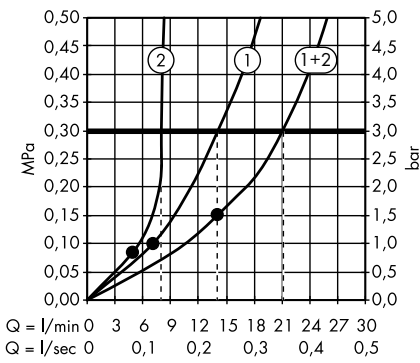

1. Верхний душ
2. Ручной душ

/ Showerpipe с однорычажным смесителем и верхним душем 180 1jet
39620000