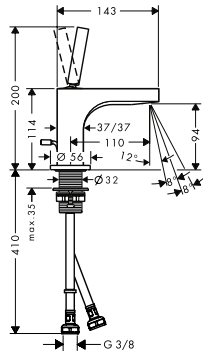

похожие продукты:

- / Смеситель для раковины, однорычажный, 160, с тонкой ручкой, с незапираемым сливным набором

хром
нестандартное покрытие

39031000
39031XXX

1,014.72
1,522.10

Все размеры в мм.

Смеситель для раковины, однорычажный, 90, с тонкой ручкой, для гостевой раковины, со сливным гарнитуром