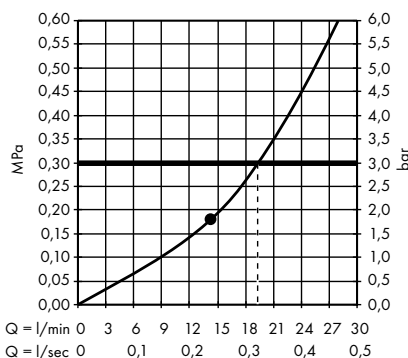

/ Верхний душ 300 1jet, с потолочным подсоединением
35301000

/ Верхний душ 300 1jet, потолочный монтаж
35302000