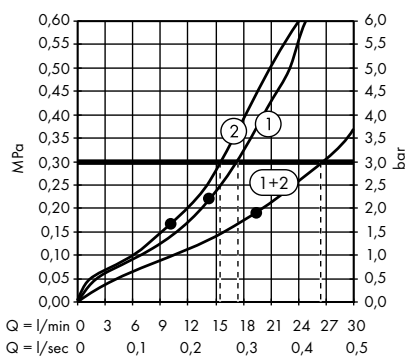

/ Верхний душ 250/250 2jet, с потолочным подсоединением
35312000, 35312350

1. PowderRain
2. Intense PowderRain

/ Верхний душ 250/250 2jet, потолочный монтаж
35313000, 35313350