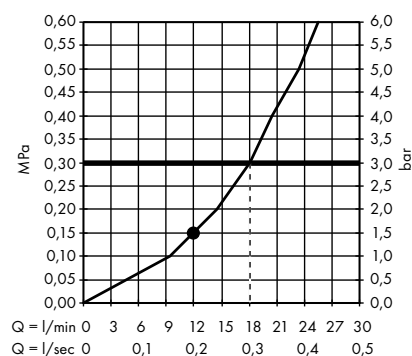

/ Верхний душ 300/300 1jet, с потолочным подсоединением
35316000

/ Верхний душ 300/300 1jet, потолочный монтаж
35317000

/ Верхний душ 250 2jet, с держателем
35296000

1. Intense PowderRain
2. PowderRain

/ Верхний душ 250 2jet, с потолочным подсоединением
35297000

1. PowderRain
2. Intense PowderRain

/ Верхний душ 250 2jet, потолочный монтаж
35298000

/ Верхний душ 250 1jet, с держателем
35284000

/ Верхний душ 250 1jet, с потолочным подсоединением
35286000

/ Верхний душ 250 1jet, потолочный монтаж
35287000

/ Верхний душ 250/250 2jet, с держателем
35310000, 35310350

1. Intense PowderRain
2. PowderRain