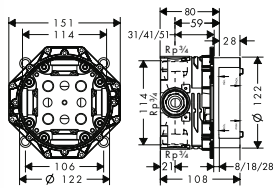

Скрытая часть iBox universal

- / соединительная резьба G 3/4
- / для всех готовых наборов для душа, ванны и для термостата
- / вращательно-симметричная установка
- / звукоизолирующий монтаж
- / величина соединения: DN20

01700180	153.08

Дополнительно:

/ Удлинение, 25 мм, для скрытой части iBox universal	13587000	79.74

/ Установочный комплект для iBox universal	93171000	56.52