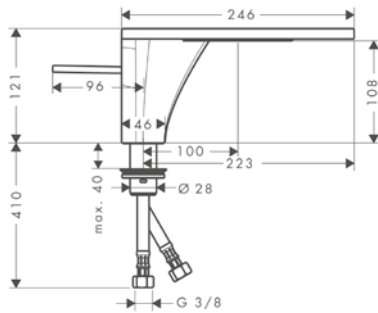

Раковина

Смеситель для раковины, однорычажный, 110, с незапираемым сливным набором

- / состоит из: однорычажный смеситель для раковины, слив/перелив
- / ComfortZone 110
- / выступ 100 мм
- / ливневая струя
- / расход воды при 3 барах: 4 л/мин
- / керамический узел смешивания джойстикового типа
- / подходит для проточных водонагревателей
- / сливной набор без опции перекрытия стока
- / вид соединения: соединительные шланги G 3/8

Поверхность
хром
нестандартное
покрытие

Артикул
18010000
18010XXX

Euro
1,429.27
2,143.90