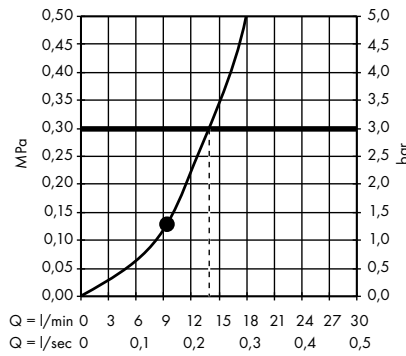

/ Верхний душ LampShower 275 1jet, с держателем # 26031000