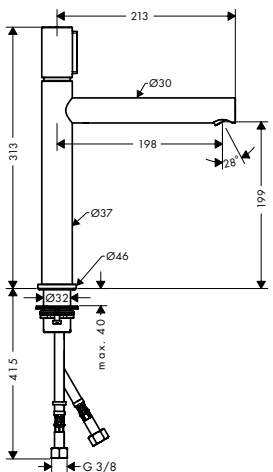

Смеситель для раковины, Select 200, с незапираемым сливным набором

- / состоит из: смеситель для раковины, слив/перелив
- / ComfortZone 200
- / выступ 198 мм
- / ламинарная струя
- / расход воды при 3 барах: 5 л/мин
- / AVP - T
- / регулируемое ограничение температуры
- / подходит для проточных водонагревателей
- / сливной набор без опции перекрытия стока
- / вид соединения: соединительные шланги G 3/8

хром нестандартное покрытие

45013000
45013XXX

776.56
1,164.80