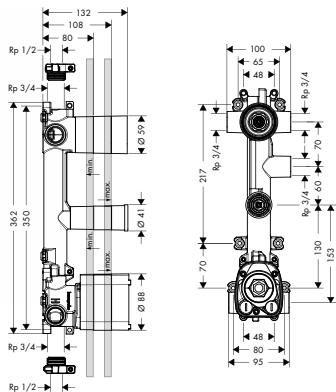

Скрытая часть термостатического модуля 380/120 для 3 потребителей

- / 3 потребителя
- / возможно одновременное включение 2 потребителей
- / расход воды при свободном потоке: 59 л/мин
- / горизонтальный или вертикальный монтаж
- / звукоизолирующий монтаж
- / при прямом соединении служит одновременно для подачи воды или установки точно по размеру
- / величина соединения: DN20

36708180	1,041.20

Требуется для монтажа:
/ Модуль термостата, 380/120, для 3 потребителей, скрытого монтажа, с розетками

хром	36704000	1,234.95
нестандартное покрытие	36704XXX	1,852.40