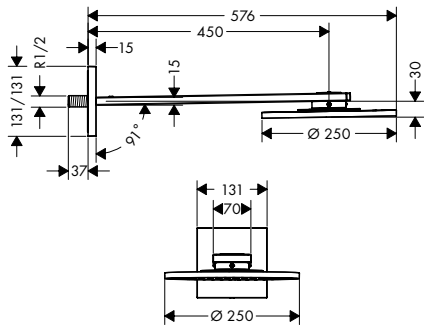

Верхний душ 250 1jet, с
держателем

хром
нестандартное
покрытие

35284000
35284XXX

1,842.75
2,764.10

- / состоит из: верхний душ, держатель верхнего душа
- / размер душевого диска: 250 мм
- / длина держателя для душа: 450 мм
- / тип струи: PowderRain
- / максимальный расход воды при 3 бар: 19 л/мин
- / расход воды PowderRain (при 3 барах): 19 л/мин
- / выдвижные форсунки
- / материал душевого диска: металл
- / съемный верхний душ для очистки
- / быстросъемный сервисный картридж с фильтром и ограничителем потока
- / монтаж: стена
- / соединительная резьба G 1/2