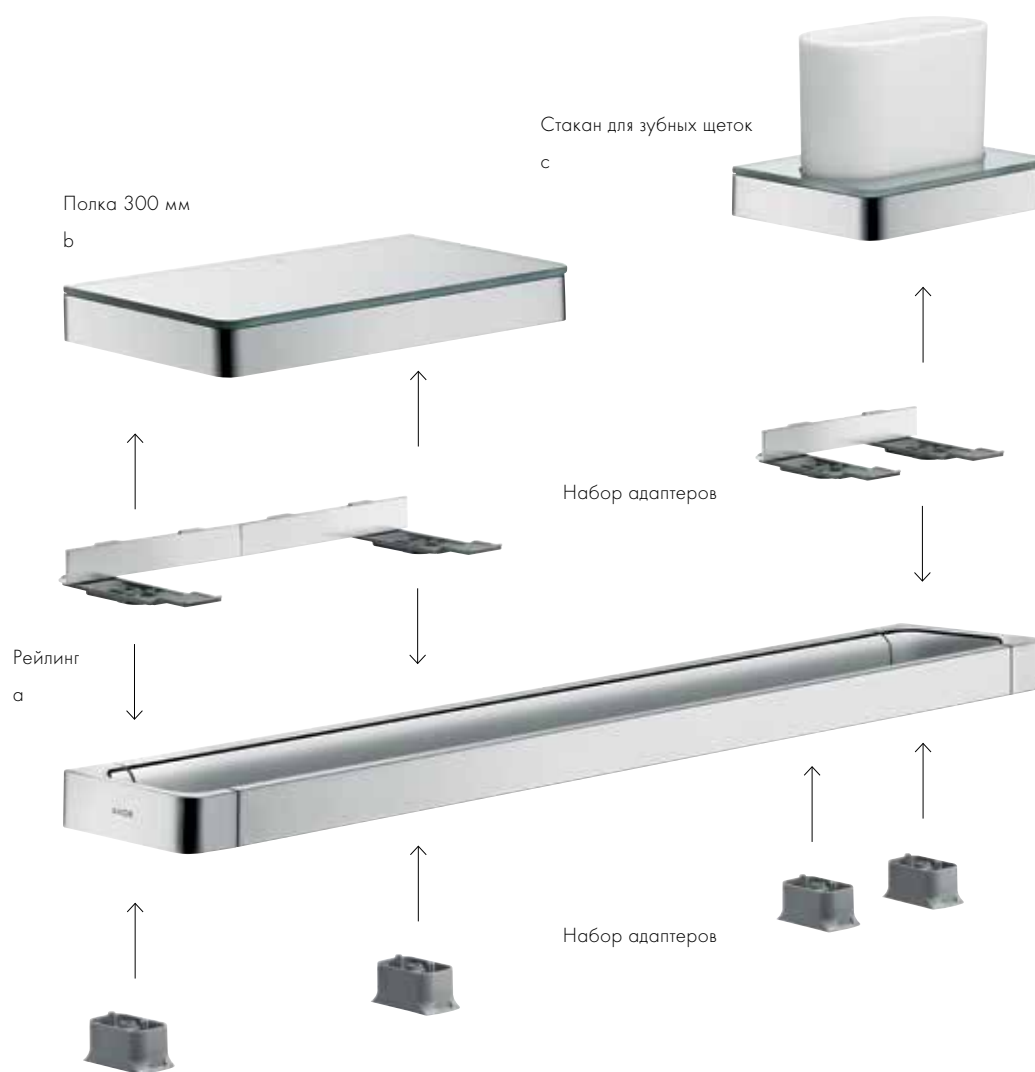

элементов - больше чем аксессуары.

Уникальная система маленьких

шедевров. Выверенная система.

Бескомпромиссная линейность.

Дизайн: Антонио Читтерио

Необходимые изделия:

a. Рейлинг

b. # 42838000 + 2 x # 42870000 (набор адаптеров)