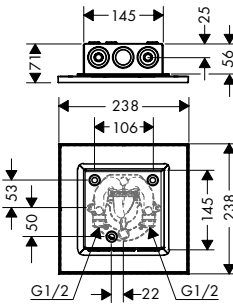

Дополнительно:

- / Удлинение, 230 мм, для потолочного подсоединения верхнего душа

хром	35288000	772.19
нестандартное покрытие	35288XXX	1,158.30

NEW

Верхний душ 250/250 1jet,
потолочный монтаж

- / размер душевого диска: 250x250 мм
- / тип струи: PowderRain
- / максимальный расход воды при 3 бар: 19 л/мин
- / расход воды PowderRain (при 3 барах): 19 л/мин
- / выдвижные форсунки
- / материал душевого диска: металл
- / съемный верхний душ для очистки
- / монтаж: потолок, скрытый монтаж

хром	35309000	1,667.13
матовый черный	35309350	2,500.77
нестандартное покрытие	35309XXX	2,500.70

Требуется для монтажа:

- / Скрытая часть верхнего душа потолочного монтажа

	35363180	175.47

NEW

NEW