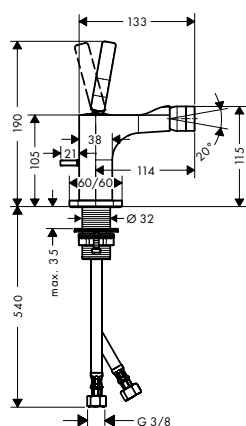

Дополнительно:

- / Уплотнительная манжета
- / Удлинение, 25 мм, для скрытой части настенного смесителя для раковины на 3 отверстия

96383000 50.26
96259000 65.11

Биде

Смеситель для биде, однорычажный, со сливным гарнитуром