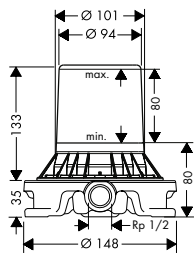

Скрытая часть смесителя напольного

- / для монтажа на черновой пол
- / подходит для: однорычажный смеситель для ванны, однорычажный смеситель для ванны и излив для ванны напольный

Дополнительно:

- / Уплотнительная манжета для скрытой части напольного смесителя

10452180	768.51

96441000	149.54