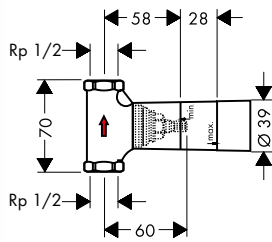

Скрытая часть запорного вентиля, шпindelного, 52 л/мин

- / вид соединения: DN15
- / подходит для всех готовых наборов с запорными вентилями
- / расход воды: 52 л/мин

похожие продукты:

- / Скрытая часть запорного вентиля, керамического, 40 л/мин, DN15
- / Скрытая часть запорного вентиля, шпindelного, 130 л/мин, DN20

Дополнительно:

- / Удлинение, 25 мм, для запорного/ переключающего вентиля Trio/Quattro

	16973180	141.48

	16974180	146.79

	16970180	153.62

	92990000	76.74