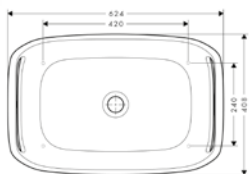

AXOR Urquiola раковины

Раковина накладная 624/408

- / накладная раковина
- / только в сочетании со смесителями для раковины без стержня тяги
- / из минерального литья с гелькоутом

Дополнительно:

- / Сливной набор незапираемый, для раковины

Поверхность
белоснежный

Артикул
11300000

Еuro
2,310.97

хром
нестандартное
покрытие

51301000
51301XXX

75.79
113.70