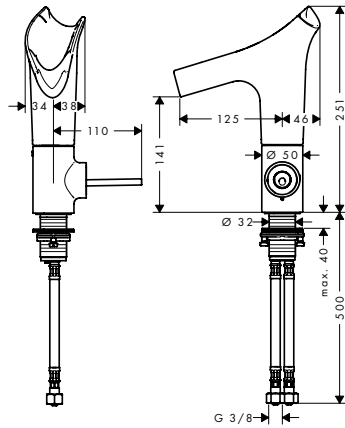

Смеситель для раковины, однорычажный, 140, со стеклянным изливом, с незапираемым сливным набором, с алмазной огранкой

- / состоит из: однорычажный смеситель для раковины, слив/перелив
- / ComfortZone 140
- / выступ 125 мм
- / угол поворота излива: регулируется в двух положениях - 120° или 145°
- / ламинарная струя
- / Easy-Click для простого демонтажа корпуса.
- / съемный корпус смесителя можно мыть в посудомоечной машине
- / материал излива: хрустальное стекло
- / расход воды при 3 барах: 4 л/мин
- / керамический узел смешивания джойстикового типа
- / сливной набор без опции перекрытия стока
- / вид соединения: соединительные шланги G 3/8
- / с возможностью размещения рукоятки справа или слева
- / рукоятка расположена у основания корпуса (не подходит для раковины в форме таза)

похожие продукты:

- / Смеситель для раковины, однорычажный, 140, со стеклянным изливом, с незапираемым сливным набором, с фасетной огранкой
- / Смеситель для раковины, однорычажный, 140, со стеклянным изливом, с незапираемым сливным набором

Поверхность	Артикул	Euro
хром	12122000	2,162.69
нестандартное покрытие	12122XXX	3,244.00

хром	12123000	2,162.69
нестандартное покрытие	12123XXX	3,244.00
хром	12112000	1,862.01
белый	12112450	2,265.10
нестандартное покрытие	12112XXX	2,793.00