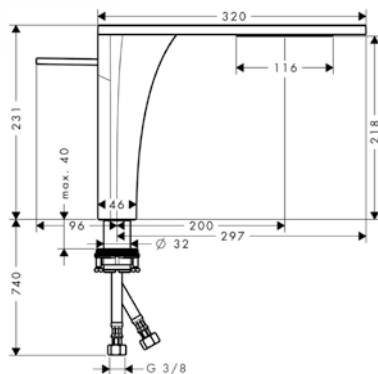

Смеситель для раковины, однорычажный, 220, для накладной раковины, с незапираемым сливным набором

- / состоит из: однорычажный смеситель для раковины, слив/перелив
- / ComfortZone 220
- / выступ 200 мм
- / ливневая струя
- / расход воды при 3 барах: 4 л/мин
- / керамический узел смешивания джойстикового типа
- / подходит для проточных водонагревателей
- / сливной набор без опции перекрытия стока
- / вид соединения: соединительные шланги G 3/8

хром
нестандартное
покрытие

18020000
18020XXX

2,151.08
3,226.60