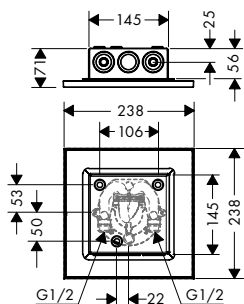

Дополнительно:

- / Удлинение, 230 мм, для потолочного подсоединения верхнего душа

хром	35288000	772.19
нестандартное покрытие	35288XXX	1,158.30

NEW