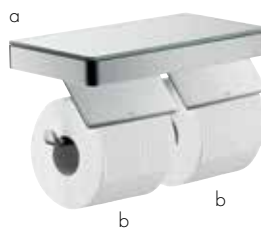

3-в-1: полка 300 мм и два держателя туалетной бумаги. Требуется 2 набора адаптеров. Один из держателей устанавливается зеркально.

Пожалуйста, закажите:

- a. #42838000 + 2 x #42870000 (набор адаптеров)
- b. #42836000

6