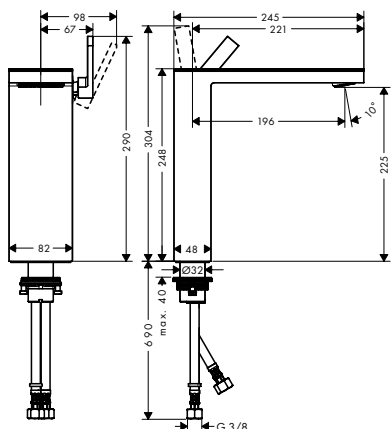

Смеситель для раковины,
однорычажный, 230, со
сливным клапаном Push-Open,
без панели

- / состоит из: однорычажный смеситель для раковины, слив/перелив
- / ComfortZone 230
- / выступ 196 мм
- / PowderRain
- / расход воды при 3 барах: 5 л/мин
- / регулируемое ограничение температуры
- / с изолированной подачей воды
- / подходит для проточных водонагревателей
- / сливной клапан Push-Open G 1 1/4
- / вид соединения: соединительные шланги G 3/8
- / рукоятка расположена в верхней части корпуса (обычно для раковин в форме таза)

Поверхность	Артикул	Euro
хром	47022000	1,195.08
матовый черный	47022350	1,792.49
нестандартное покрытие	47022XXX	1,792.60

требуется (выберите одно из списка):

/ Панель 245, металл	хром	47904000	238.96
	матовый черный	47904350	358.59
	нестандартное покрытие	47904XXX	358.40
/ Панель 245, стекло	зеркальный	47901000	238.96
	черный	47901600	238.96
NEW / Панель 245, черный орех		47907000	717.04
NEW / Панель 245, белый мрамор Lasa		47910000	717.04
	Covelano Vena Oro		
NEW / Панель 245, черный мрамор Nero		47914000	717.04
	Marquina		
NEW / Панель 245, кожа наппа	серый	47917000	717.04