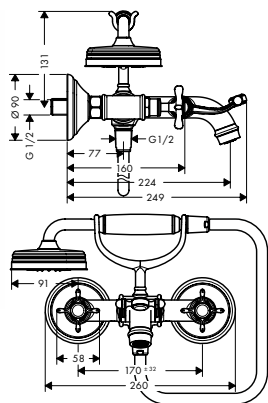

Ванна

Поверхность

Артикул

Euro

Смеситель для ванны, с двумя рукоятками, внешнего монтажа, с крестообразными рукоятками

- / состоит из: Смеситель для ванны, с 2 рукоятками, ручной душ, шланг для душа, держатель для душа
- / выступ 224 мм
- / вид соединения: S-образные эксцентрики
- / межосевое подключение: 170.32 мм
- / тип струи смесителя: обычная струя
- / тип струи ручного душа: RainAir
- / расход воды при 3 барах: 20 л/мин
- / с керамическими вентилями для горячей/холодной воды 90°
- / мин. рабочее давление: 1 бар
- / макс. рабочее давление: 10 бар
- / нерегулируемое ограничение температуры
- / клапан обратного тока воды
- / подходит для проточных водонагревателей

хром
нестандартное
покрытие

16540000
16540XXX

1,868.01
2,802.00

состоит из:

- / Ручной душ 100 ljet (# 16320000)
- / Душевой шланг металлический, 1,25 м (# 28112000)