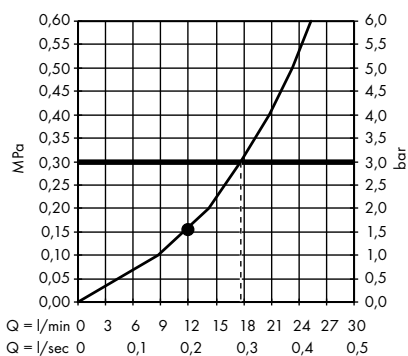

/ Верхний душ 250/250 2jet, с держателем
35310000, 35310350