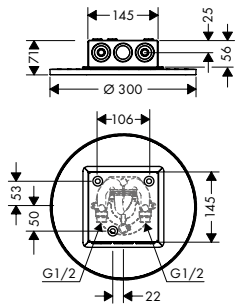

Верхний душ 300 1jet,
потолочный монтаж

- / размер душевого диска: 300 мм
- / тип струи: PowderRain
- / максимальный расход воды при 3 бар: 20 л/мин
- / расход воды PowderRain (при 3 барах): 20 л/мин
- / выдвигающиеся форсунки
- / материал душевого диска: металл
- / съемный верхний душ для очистки
- / монтаж: потолок, скрытый монтаж

Поверхность	Артикул	Euro
хром	35302000	2,018.21
нестандартное покрытие	35302XXX	3,027.30

Требуется для монтажа:

- / Скрытая часть верхнего душа потолочного монтажа

35363180	175.47

NEW