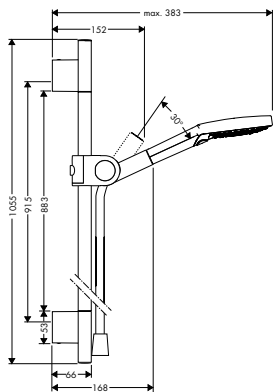

Душевой набор, 0,90 м, с ручным душем 120 3jet

- / состоит из: ручной душ, душевая штанга, шланг для душа, ползунок
- / тип струи: Rain, RainAir, WhirlAir
- / удобное переключение типов струи с помощью кнопки Select
- / размер душевого диска: 120 мм
- / со стороны душа упорный подшипник, предотвращающий перекручивание душевого шланга
- / настенная штанга 0,9 м
- / держатель для душевого шланга с конической гайкой
- / угол наклона смещается на 30°
- / максимальный расход воды при 3 бар: 15 л/мин
- / хромированные настенные крепления из металла

состоит из:

- / Ручной душ 120 3jet (# 26050000)
- / Душевая штанга, 0,90 м (# 27989000)
- / Душевой шланг, 1,60 м (# 28626000)

Дополнительно:

- / Угловой монтажный набор
- / Прокладка

Поверхность	Артикул	Euro
хром	27987000	550.98
нестандартное покрытие	27987XXX	826.50

хром	28693000	56.40
нестандартное покрытие	28693XXX	84.60
светло-серый	96397000	14.75