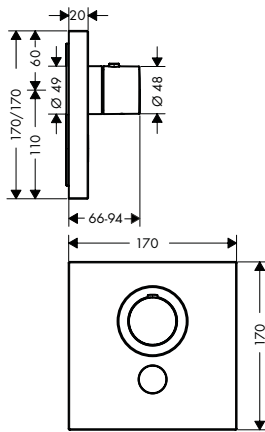

79.74

хром
матовый черный
нестандартное
покрытие

36717000
36717350
36717XXX

733.13
1,099.77
1,099.70

93171000

56.52

Термостат HighFlow, для 1 потребителя, с клапаном для ручного душа, скрытого монтажа, квадратный