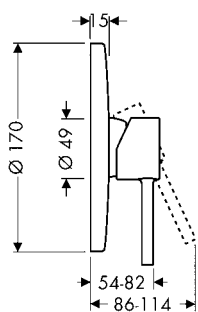

Смеситель для душа,
однорычажный, скрытого
монтажа, с круглой рычаговой
рукояткой

- / 1 потребитель
- / вид соединения: скрытая часть
- / расход воды при 3 барах: 29.3 л/мин
- / керамический узел смешивания
- / мин. рабочее давление: 1 бар
- / макс. рабочее давление: 10 бар
- / регулируемое ограничение температуры
- / с шумопоглотителем
- / подходит для проточных водонагревателей

Требуется для монтажа:

- / Скрытая часть iBox universal

Дополнительно:

- / Розетка удлинителя, круглая, 1 отверстие
- / Удлинение, 25 мм, для скрытой части iBox universal
- / Установочный комплект для iBox universal

Поверхность
хром
нестандартное
покрытие

Артикул
10616000
10616XXX

Еuro
436.13
654.20

01700180

153.08

хром
нестандартное
покрытие

14960000

88.49

14960XXX

132.70

13587000

79.74

93171000

56.52