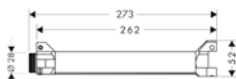

Скрытая часть полки 240/120

- / при прямом соединении служит для подачи воды или установки точно по размеру в сочетании с: наружной частью # 40873000

40878180	392.31