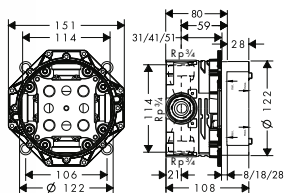

Скрытая часть iBox universal

01700180	153.08

- / соединительная резьба G 3/4
- / для всех готовых наборов для душа, ванны и для термостата
- / вращательно-симметричная установка
- / звукоизолирующий монтаж
- / величина соединения: DN20

Дополнительно:

- / Удлинение, 25 мм, для скрытой части iBox universal

13587000	79.74

- / Установочный комплект для iBox universal

93171000	56.52