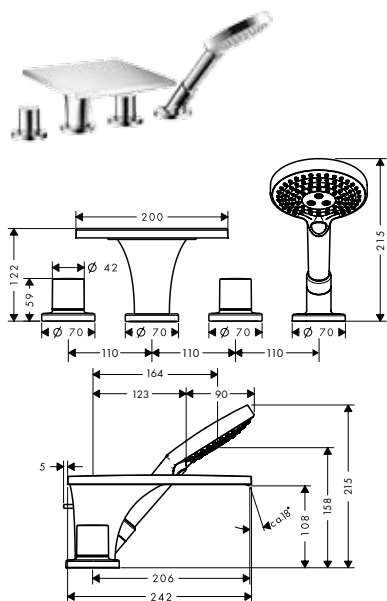

Смеситель для ванны, на 4 отверстия, монтаж на плитку

Поверхность: хром нестандартное покрытие
Артикул: 18453000, 18453XXX
Euro: 3,812.07, 5,718.10

- / состоит из: смеситель для ванны на 3 отверстия, монтаж на плитку, ручной душ, шланг для душа, держатель для душа
- / выступ 206 мм
- / вид соединения: скрытая часть
- / тип струи смесителя: ливневая струя
- / тип струи ручного душа: Rain, RainAir, WhirlAir
- / максимальное расстояние, на которое вытягивается ручной душ: 1,10 м
- / расход воды при 3 барах: 18 л/мин
- / керамический узел смешивания
- / мин. рабочее давление: 1 бар
- / макс. рабочее давление: 10 бар
- / нерегулируемое ограничение температуры
- / с переключателем вакуумного типа
- / клапан обратного тока воды

состоит из:
/ Ручной душ 120 3jet (# 26050000)

Требуется для монтажа:
/ Скрытая часть смесителя для ванны, на 4 отверстия, монтаж на плитку 15481180 2,405.87