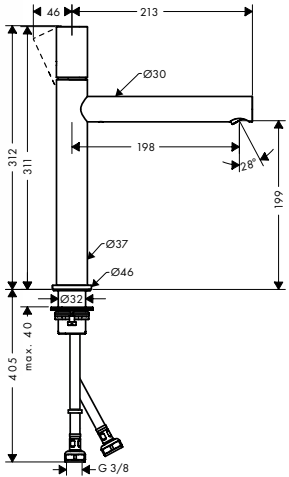

Смеситель для раковины, однорычажный, 200, с ручкой зета, с незапираемым сливным набором

- / состоит из: однорычажный смеситель для раковины, слив/перелив
- / ComfortZone 200
- / выступ 198 мм
- / ламинарная струя
- / расход воды при 3 барах: 5 л/мин
- / керамический узел смешивания
- / регулируемое ограничение температуры
- / подходит для проточных водонагревателей
- / сливной набор без опции перекрытия стока
- / вид соединения: соединительные шланги G 3/8

хром нестандартное покрытие

45003000
45003XXX

677.14
1,015.70