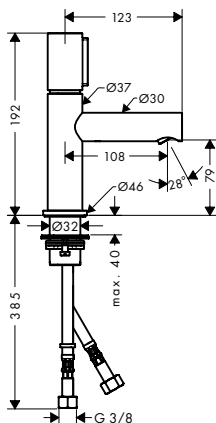

Смеситель для раковины, Select 80, с незапираемым сливным набором

- / состоит из: смеситель для раковины, слив/перелив
- / ComfortZone 80
- / выступ 108 мм
- / ламинарная струя
- / расход воды при 3 барах: 5 л/мин
- / AVP - T
- / регулируемое ограничение температуры
- / подходит для проточных водонагревателей
- / сливной набор без опции перекрытия стока
- / вид соединения: соединительные шланги G 3/8

хром
нестандартное покрытие

45015000
45015XXX

596.04
894.10