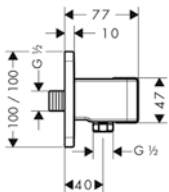

Porter-набор

- / с клапаном обратного тока воды
- / гайка шланга: для душевых шлангов с конической гайкой с обеих сторон

хром	11626000	316.26
нестандартное покрытие	11626XXX	474.40

Дополнительно:

/ Душевой шланг, 1,25 м	хром нестандартное покрытие	28622000 28622XXX	48.74 73.10
/ Душевой шланг, 1,60 м	хром нестандартное покрытие	28626000 28626XXX	52.43 78.60
/ Душевой шланг, 2,00 м	хром нестандартное покрытие	28624000 28624XXX	56.25 84.40