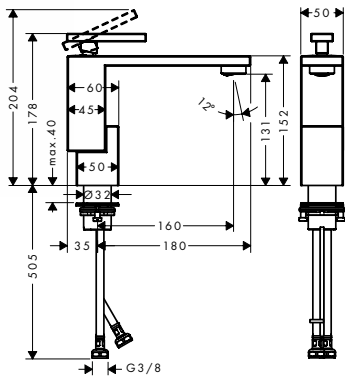

Раковина

NEW

Смеситель для раковины, однорычажный, 130, со сливным клапаном Push-Open

- / состоит из: однорычажный смеситель для раковины, слив/перелив
- / ComfortZone 130
- / выступ 160 мм
- / обычная струя
- / расход воды при 3 барах: 5 л/мин
- / регулируемое ограничение температуры
- / подходит для проточных водонагревателей
- / сливной клапан Push-Open G 1 1/4
- / материал сливного набора: металл
- / вид соединения: соединительные шланги G 3/8