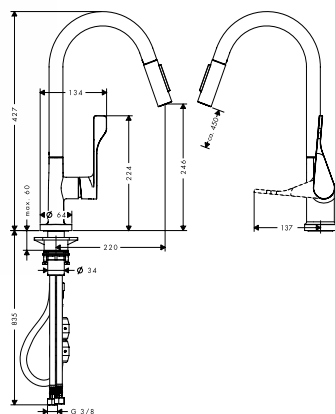

хром	39853000	808.65
нестандартное покрытие	39853XXX	1,213.00

Кухонный смеситель, однорычажный, 250, с вытяжным душем

- / ComfortZone 250
- / угол поворота излива: регулировка на 2 уровня, на 110° или 150°
- / обычная и душевая струя
- / фиксируемая душевая струя, переключение струи в исходное положение нажатием кнопки
- / магнитная система крепления душа MagFit
- / душевой шланг Quick-Connect
- / расход воды 9,5 л/мин
- / керамический узел смешивания
- / соединительные шланги G 3/8
- / встроенный клапан обратного тока воды
- / подходит для проточных водонагревателей