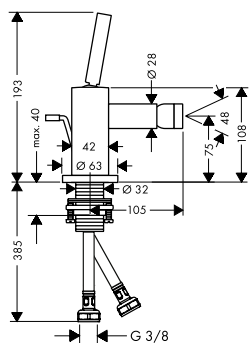

Дополнительно:

- / Уплотнительная манжета
- / Удлинение, 25 мм, для скрытой части настенного смесителя для раковины на 3 отверстия

96383000

50.26

96259000

65.11

Биде

Смеситель для биде, однорычажный, со сливным гарнитуром