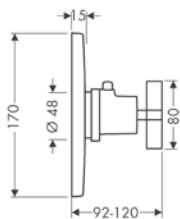

Термостат HighFlow, скрытого монтажа, с крестообразной ручкой

Поверхность	Артикул	Euro
хром	39716000	1,235.63
нестандартное покрытие	39716XXX	1,853.40

- / максимальный расход воды при 3 бар: 59 л/мин
- / расход воды при 3 барах: 59 л/мин
- / картридж термостата
- / мин. рабочее давление: 1 бар
- / макс. рабочее давление: 10 бар
- / предохранительный ограничитель при 38 °С
- / регулируемое ограничение температуры
- / с шумопоглотителем
- / вид соединения: скрытая часть

Требуется для монтажа:

/ Скрытая часть iBox universal	01700180	153.08

Дополнительно:

/ Розетка удлинителя, квадратная, 1 отверстие	хром нестандартное покрытие	14964000 14964XXX	108.14 162.20
/ Удлинение, 25 мм, для скрытой части iBox universal		13587000	79.74
/ Установочный комплект для iBox universal		93171000	56.52