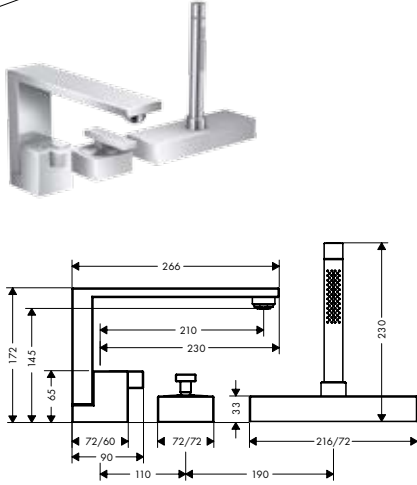

NEW

Смеситель на край ванны, на 3 отверстия

хром
нестандартное
покрытие

46430000
46430XXX

3,673.47
5,510.20

- / состоит из: смеситель для ванны на 3 отверстия, для монтажа на краю ванны, ручной душ-«палочка», держатель для душа
- / выступ 210 мм
- / вид соединения: скрытая часть
- / тип струи смесителя: обычная струя
- / тип струи ручного душа: Rain, MonoRain
- / максимальное расстояние, на которое вытягивается ручной душ: 1,45 м
- / расход воды при 3 барах: 20.2 л/мин
- / расход воды изливом на ванну при 3 барах: 20.2 л/мин
- / расход воды ручным душем при 3 барах: 9.5 л/мин
- / керамический узел смешивания
- / мин. рабочее давление: 1 бар
- / макс. рабочее давление: 10 бар
- / регулируемое ограничение температуры
- / клапан обратного тока воды
- / подходит для проточных водонагревателей
- / величина соединения: DN15

Этот продукт недоступен в шлифованных покрытиях

состоит из:

- / Ручной душ-"палочка" 2jet (# 28532XXX)

похожие продукты:

NEW

- / Смеситель на край ванны, на 3 отверстия, с алмазной огранкой

хром
нестандартное
покрытие

46431000
46431XXX

4,039.16
6,058.70

Этот продукт недоступен в шлифованных покрытиях

Требуется для монтажа:

NEW

- / Скрытая часть смесителя на край ванны, однорычажного, на 3 отверстия

15487180

684.53

NEW

Скрытая часть смесителя на край ванны, однорычажного, на 3 отверстия

15487180

684.53

- / диаметр отверстия: 35 мм, 50 мм
- / крепежи: 0 - 30 мм
- / максимальное расстояние, на которое вытягивается ручной душ: 1,45м
- / подходит для установка на край ванны
- / соединительная резьба: G 1/2
- / длина соединительного шланга: 600 мм
- / ширина бортика ванны мин. 100 мм
- / отверстие для ванны: два просверленных отверстия Ø 50/51 мм