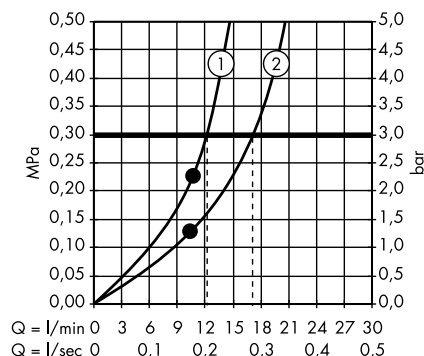

/ Верхний душ 240/240 1jet, потолочный монтаж
10924000

1. С ограничителем расхода (12 л/мин)
2. С ограничителем расхода (25 л/мин)

/ Верхний душ 240/240 1jet, с потолочным подсоединением
10929000