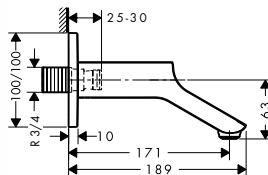

Излив на ванну

- / выступ 171 мм
- / расход воды: 21 л/мин
- / величина соединения: DN20
- / тип струи: обычная струя

Этот продукт недоступен в покрытии
полированный и шлифованный черный
хром

Поверхность	Артикул	Euro
хром нестандартное покрытие	11430000 11430XXX	680.85 1,021.30