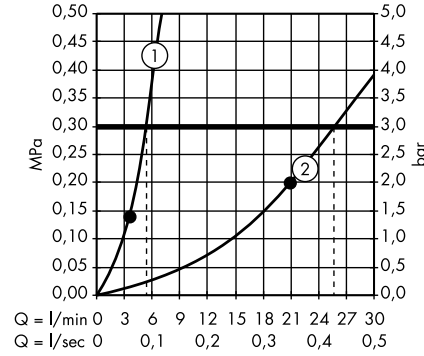

1. 1 x Боковой душ
2. 6 x Боковой душ