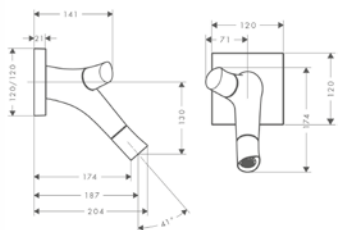

Смеситель для раковины, с двумя рукоятками, настенный, с изливом 187 мм

хром
нестандартное покрытие

12015000
12015XXX

1,023.30
1,535.00

- / состоит из: двухрычажный смеситель для раковины, слив/перелив
- / выступ 187 мм
- / душевая струя
- / регулируемый формирователь струи
- / расход воды при 3 барах: 3.5 л/мин
- / расход воды в режиме Booster: 5 л/мин
- / керамический картридж для регулировки температуры
- / керамический вентиль для регулировки объема воды
- / регулируемое ограничение температуры
- / раздельная регулировка температуры / объема воды
- / с изолированной подачей воды
- / подходит для проточных водонагревателей
- / сливной набор без опции перекрытия стока
- / вид соединения: скрытая часть

Требуется для монтажа:

- / Скрытая часть
- / Уплотнительная манжета

10902180
96660000

598.77
17.75

Дополнительно:

- / Удлинение, 28 мм, для настенного смесителя для раковины

12918000

171.37