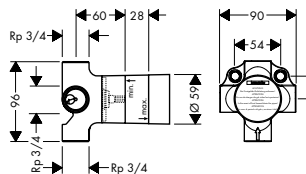

Скрытая часть переключающего вентиля Quattro

16930180 439.96

- / необходим регулятор напора
- / 3 потребителя
- / возможно одновременное включение 2 потребителей (душей)
- / подходит для всех комплектов наружной части Quattro
- / расход воды: 65 л/мин
- / величина соединения: DN20

Дополнительно:

- / Удлинение, 25 мм, для запорного/переключающего вентиля Trio/Quattro

92990000 76.74