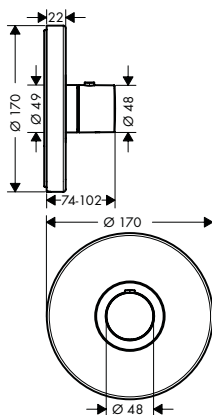

ShowerSelect Round

Термостат HighFlow, скрытого монтажа, круглый

- / максимальный расход воды при 3 бар: 59 л/мин
- / картридж термостата
- / предохранительный ограничитель при 40°C
- / регулируемое ограничение температуры
- / вид соединения: скрытая часть

Поверхность	Артикул	Euro
хром	36721000	733.13
нестандартное покрытие	36721XXX	1,099.70

Требуется для монтажа:

/ Скрытая часть iBox universal	01700180	153.08

Дополнительно:

/ Вентиль для 3 потребителей, круглый, CM	36727000	733.13

хром	36727XXX	1,099.70
нестандартное покрытие		

/ Установочный комплект для iBox universal	93171000	56.52

/ Удлинение, 25 мм, для скрытой части iBox universal	13587000	79.74