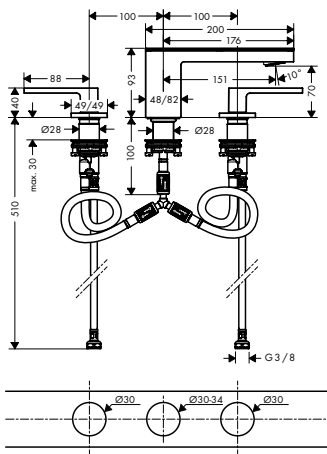

Смеситель для раковины, на 3 отверстия, 70, со сливным клапаном Push-Open, с алмазной огранкой

- / состоит из: смеситель для раковины, на 3 отверстия, слив/перелив
- / ComfortZone 70
- / выступ 151 мм
- / PowderRain
- / расход воды при 3 барах: 5 л/мин
- / с керамическими вентилями для горячей/холодной воды 90°
- / с изолированной подачей воды
- / подходит для проточных водонагревателей
- / сливной клапан Push-Open G 1 1/4
- / вид соединения: соединительные шланги G 3/8

Поверхность	Артикул	Euro
хром	47052000	1,360.58
матовый черный	47052350	2,040.75
нестандартное покрытие	47052XXX	2,040.90

требуется (выберите одно из списка):

/ Панель 200, металл

хром	47903000	183.81
матовый черный	47903350	275.83
нестандартное покрытие	47903XXX	275.70

/ Панель 200, стекло

зеркальный	47900000	183.81
черный	47900600	183.81

- NEW / Панель 200, черный орех
- NEW / Панель 200, белый мрамор Lasa
- NEW / Панель 200, черный мрамор Nero Marquina

NEW / Панель 200, кожа наппа

серый	47916000	551.52

Дополнительно:

- / Шланговое удлинение для смесителя для раковины на 3 отверстия

38959000	176.98

Шланговое удлинение для смесителя для раковины на 3 отверстия

- / для свободного размещения излива и рукояток
- / длина шланга: 700 мм

38959000	176.98