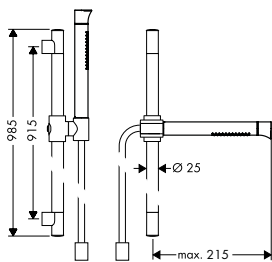

Душевой набор, 0,90 м, с ручным душем-«палочкой» 2jet

хром
нестандартное покрытие

12231000
12231XXX

831.86
1,247.80

- / состоит из: ручной душ-«палочка», душевая штанга, шланг для душа, ползунок
- / тип струи: Rain, мягкая струя
- / переключение типов струи с помощью вращающегося душевого диска
- / размер душевого диска: 70 мм
- / со стороны душа упорный подшипник, предотвращающий перекручивание душевого шланга
- / душевой шланг с цилиндрической гайкой с обеих сторон
- / максимальный расход воды при 3 бар: 16 л/мин
- / хромированные настенные крепления из пластика

состоит из:

- / Ручной душ-«палочка» 2jet (# 12680000)
- / Душевой шланг с металлическим эффектом, 1,60 м (# 28286000)