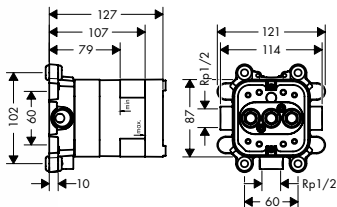

Скрытая часть верхнего душа
2jet с держателем

- / звукоизолирующий монтаж
- / величина соединения: Rp 1/2

	35361180	526.55