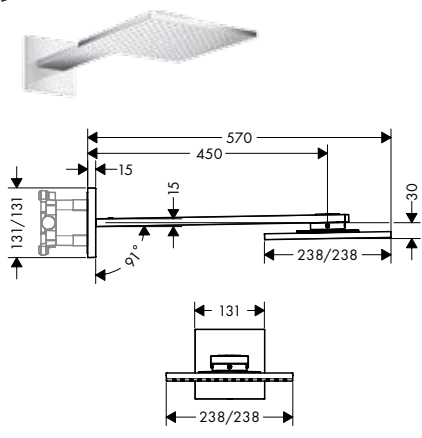

NEW

Верхний душ 250/250 2jet, с держателем

- / состоит из: верхний душ, держатель верхнего душа
- / размер душевого диска: 250x250 мм
- / длина держателя для душа: 450 мм
- / тип струи: PowderRain, Intense PowderRain
- / максимальный расход воды при 3 бар: 19 л/мин
- / расход воды в режиме Intense PowderRain (при 3 барах): 15 л/мин
- / расход воды PowderRain (при 3 барах): 19 л/мин
- / переключение на термостате Select
- / выдвижающиеся форсунки
- / материал душевого диска: металл
- / съемный верхний душ для очистки
- / быстросъемный сервисный картридж с фильтром и ограничителем потока
- / монтаж: стена

хром	35310000	2,105.88
матовый черный	35310350	3,158.95
нестандартное покрытие	35310XXX	3,158.80

NEW

Требуется для монтажа:

- / Скрытая часть верхнего душа 2jet с держателем

	35361180	526.55

NEW