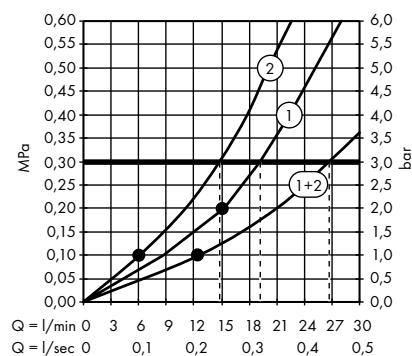

1. Intense PowderRain
2. PowderRain

/ Верхний душ 250 2jet, с потолочным подсоединением
35297000