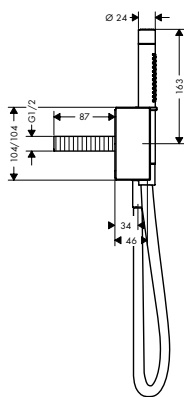

NEW

Porter-набор, с ручным душем 2jet и душевым шлангом

хром
нестандартное покрытие 46520000 910.11
46520XXX 1,365.20

- / состоит из: ручной душ-«палочка», держатель, держатель для душа, шланг для душа
- / встроенная функция держателя
- / с клапаном обратного тока воды
- / гайка шланга: для душевых шлангов с цилиндрической гайкой с обеих сторон

Этот продукт недоступен в шлифованных покрытиях

состоит из:
/ Душевой шланг с металлическим эффектом, 1,25 м (# 28282XXX)

NEW

похожие продукты:
/ Porter-набор, с ручным душем 2jet и душевым шлангом, с алмазной огранкой

хром
нестандартное покрытие 46521000 1,002.01
46521XXX 1,503.00

Этот продукт недоступен в шлифованных покрытиях