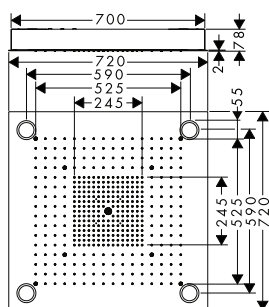

ShowerHeaven 720/720 3jet, с подсветкой

нерж. сталь

10627800

12,162.40

- / размер душевого диска: 720 x 720 мм
- / тип струи: RainAir, обычная, ламинарная струя
- / максимальный расход воды при 3 бар: 36,8 л/мин
- / расход воды для струи RainAir (при 3 бар): 20,5 л / мин
- / расход воды для обычной струи (при 3 бар): 36,8 л / мин
- / расход воды для ламинарной струи: 15,9 л / мин
- / управление тремя зонами струй осуществляется посредством трех вентилях или одного переключающего вентиля с тремя ответвлениями, управление по одному или в комбинации
- / зоны струй: Bodyzone - внешняя зона потолочного душа, Rainzone - внутренняя зона потолочного душа с функцией AirPower, ламинарная струя - Ø 17 мм
- / поверхность душевого диска: полированная нержавеющая сталь
- / рамка: сатинированная нержавеющая сталь
- / монтаж: потолок
- / величина соединения: DN20
- / со встроенным освещением
- / лампочка: LED
- / источник питания: 12.12 мм
- / трансформатор питания для скрытого монтажа 12 V. 18 мм
- / вход: 100 - 240 В AC / 50/60 Hz
- / выход: 12 V - DC
- / температура цвета: 2700 K
- / эффективность энергопотребления: C
- / не подходит для проточных водонагревателей

похожие продукты:

/ ShowerHeaven 720/720 3jet, без подсветки	нерж. сталь	10625800	10,946.42

2. Дополнительно:

/ Модуль термостата, 360/120, для 3 потребителей, скрытого монтажа	хром	10751000	1,824.46
	нестандартное покрытие	10751XXX	2,736.70