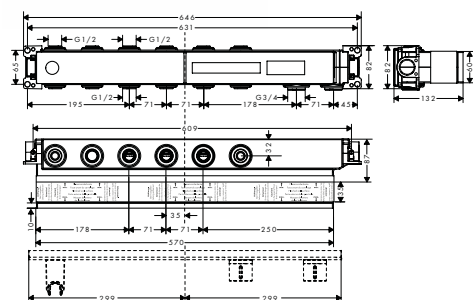

Скрытая часть термостатического модуля Select для 4 потребителей

18312180

1,733.65

- / 4 потребителя
- / соединительная резьба G 3/4
- / глубина монтажа: 87 - 122 мм
- / горизонтальная установка
- / звукоизолирующий монтаж
- / величина соединения: DN15/DN20