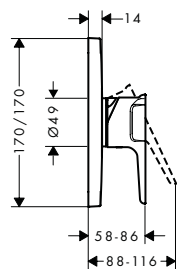

Душ

Смеситель для душа,
однорычажный, скрытого
монтажа

- / 1 потребитель
- / вид соединения: скрытая часть
- / расход воды при 3 барах: 29.3 л/мин
- / керамический узел смешивания
- / мин. рабочее давление: 1 бар
- / макс. рабочее давление: 10 бар
- / регулируемое ограничение температуры
- / с шумопоглотителем
- / подходит для проточных водонагревателей

Поверхность	Артикул	Euro
хром	36655000	467.42
нестандартное покрытие	36655XXX	701.10

Требуется для монтажа:

/ Скрытая часть iBox universal	01700180	153.08

Дополнительно:

/ Розетка удлинителя, softcube, 1 отверстие	хром нестандартное покрытие	14971000 14971XXX	108.14 162.20
/ Удлинение, 25 мм, для скрытой части iBox universal		13587000	79.74
/ Установочный комплект для iBox universal		93171000	56.52