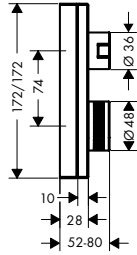

Дополнительно:

- / Удлинение, 25 мм, для скрытой части iBox universal

13587000	79.74
----------	-------

- / Установочный комплект для iBox universal

93171000	56.52
----------	-------

NEW

Термостат с запорным вентилем