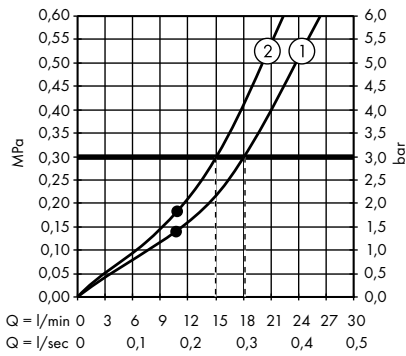

/ Верхний душ 460/300 2jet, с держателем, с квадратной розеткой
35280000

1. Rain
2. RainStream

/ Верхний душ 460/300 2jet, с держателем, с розеткой softcube
35275000