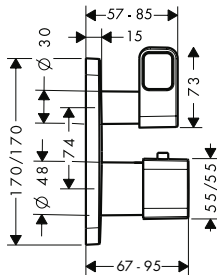

Термостат с запорным/переключающим вентилем

хром нестандартное покрытие 11733000 1,362.50
11733XXX 2,043.80

/ 2 потребителя
/ картридж термостата, запорный и переключающий вентиль
/ мин. рабочее давление: 1 бар
/ макс. рабочее давление: 10 бар
/ предохранительный ограничитель при 40°C
/ регулируемое ограничение температуры
/ клапан обратного тока воды
/ с шумопоглотителем
/ вид соединения: скрытая часть

Этот продукт недоступен в покрытии полированный и шлифованный черный хром

Требуется для монтажа:

/ Скрытая часть iBox universal 01700180 153.08

Дополнительно:

/ Розетка удлинителя, softcube, 2 отверстия, 0-1-2 хром нестандартное покрытие 14973000 108.14
14973XXX 162.20

/ Удлинение, 25 мм, для скрытой части iBox universal 13587000 79.74

/ Установочный комплект для iBox universal 93171000 56.52