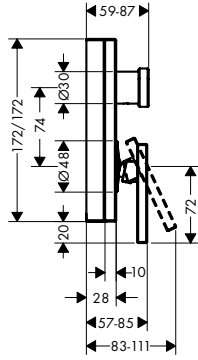

Ванна

NEW

Смеситель для ванны, однорычажный, скрытого монтажа

Поверхность	Артикул	Евро
хром	46450000	1,687.76
нестандартное покрытие	46450XXX	2,531.60

- / вид соединения: скрытая часть
- / расход воды при 3 барах: 23.8 л/мин
- / расход воды изливом на ванну при 3 барах: 25.3 л/мин
- / расход воды ручным душем при 3 барах: 23.8 л/мин
- / керамический узел смешивания
- / мин. рабочее давление: 1 бар
- / макс. рабочее давление: 10 бар
- / регулируемое ограничение температуры
- / с переключателем вакуумного типа
- / с шумопоглотителем
- / подходит для проточных водонагревателей

Этот продукт недоступен в шлифованных покрытиях

NEW

1. похожие продукты:
2. / Смеситель для ванны, однорычажный, скрытого монтажа, с алмазной огранкой

хром	46451000	1,856.82
нестандартное покрытие	46451XXX	2,785.20

Этот продукт недоступен в шлифованных покрытиях

NEW

- / Смеситель для ванны, однорычажный, скрытого монтажа, со встроенной защитной комбинацией EN1717

хром	46420000	1,856.82
нестандартное покрытие	46420XXX	2,785.20

Этот продукт недоступен в шлифованных покрытиях

NEW

- / Смеситель для ванны, однорычажный, скрытого монтажа, со встроенной защитной комбинацией EN1717

хром	46421000	2,042.65
нестандартное покрытие	46421XXX	3,064.00

Этот продукт недоступен в шлифованных покрытиях

Требуется для монтажа:

/ Скрытая часть iBox universal	01700180	153.08

Дополнительно:

/ Удлинение, 25 мм, для скрытой части iBox universal	13587000	79.74
/ Установочный комплект для iBox universal	93171000	56.52