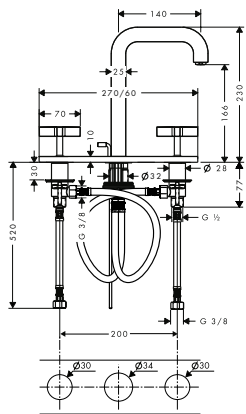

Смеситель для раковины, на 3 отверстия, 170, с изливом 140 мм, с крестообразными ручьями, с панелью, со сливным гарнитуром

- / состоит из: смеситель для раковины, на 3 отверстия, слив/перелив
- / ComfortZone 170
- / выступ 140 мм
- / обычная струя
- / расход воды при 3 барах: 5 л/мин
- / керамический узел смешивания
- / подходит для проточных водонагревателей
- / донный клапан, 1¼"
- / вид соединения: соединительные шланги G 3/8
- / можно использовать только на ровных, гладких поверхностях

Поверхность   Артикул   Euro

хром   39134000   1,428.73
нестандартное   39134XXX   2,143.10
покрытие