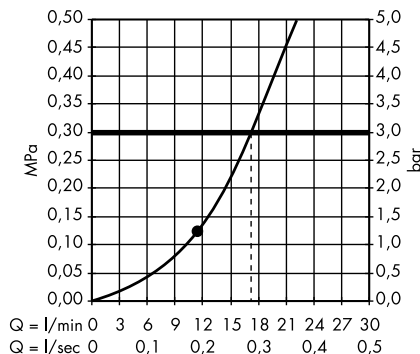

/ Верхний душ LampShower 275 1jet, с потолочным подсоединением # 26032000

/ Верхний душ LampShower 275 1jet, с держателем # 26031000

/ Верхний душ 240 2jet, с потолочным подсоединением # 26022000

1. Rain
2. RainAir

/ Верхний душ 240 2jet, с держателем # 26021000

1. Rain
2. RainAir

/ Верхний душ 240 1jet # 28494000

/ Верхний душ 180 1jet # 28489000

/ Верхний душ Axor Carlton 180 1jet, 1/2' # 28487000

/ Верхний душ Ø 240 мм, 1/2' # 28474000

Форсунки

/ Модуль душа 120/120, скрытого монтажа, квадратный # 28491000

1. 1 x Боковой душ
2. 2 x Боковой душ
3. 3 x Боковой душ
4. 4 x Боковой душ
5. 6 x Боковой душ
6. 9 x Боковой душ
7. 12 x Боковой душ