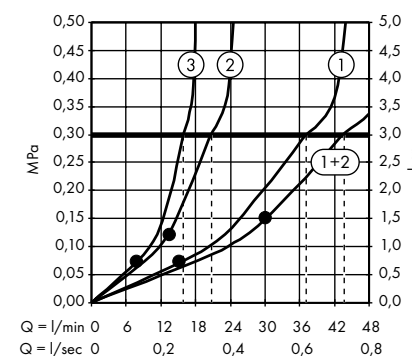

1. Обычная струя
2. RainAir
3. Ламинарная струя

/ Верхний душ 250/580 3jet
35283000, 35283350