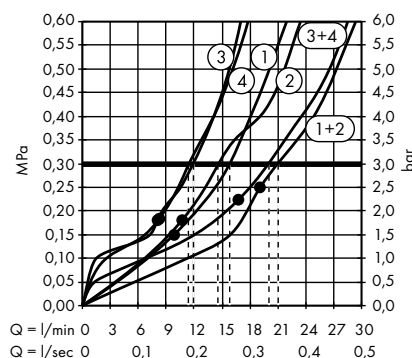

1. Rain
2. Струя Mono
3. PowderRain внутри
4. PowderRain снаружи

/ ShowerHeaven 1200/300 4jet, без подсветки
10637000