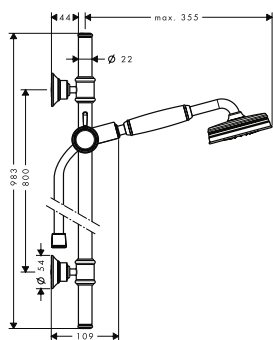

хром нестандартное покрытие

27831000
27831XXX

491.85
737.80

состоит из:

- / Душевой шланг, 1,60 м (# 28626000)

Душевой набор, 0,90 м, с ручным душем 100 1jet

- / состоит из: ручной душ, душевая штанга, шланг для душа, ползунок
- / тип струи: RainAir
- / размер душевого диска: 100 мм
- / держатель для душевого шланга с конической гайкой
- / штанга AXOR Montreux 0,90 м
- / максимальный расход воды при 3 бар: 16 л/мин
- / хромированные настенные крепления из металла