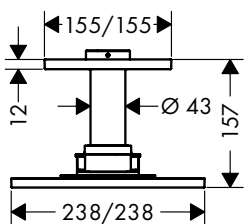

Верхний душ 250/250 2jet, с держателем

- / состоит из: верхний душ, держатель верхнего душа
- / размер душевого диска: 250x250 мм
- / длина держателя для душа: 450 мм
- / тип струи: PowderRain, Intense PowderRain
- / максимальный расход воды при 3 бар: 19 л/мин
- / расход воды в режиме Intense PowderRain (при 3 барах): 15 л/мин
- / расход воды PowderRain (при 3 барах): 19 л/мин
- / переключение на термостате Select
- / выдвижающиеся форсунки
- / материал душевого диска: металл
- / съемный верхний душ для очистки
- / быстросъемный сервисный картридж с фильтром и ограничителем потока
- / монтаж: стена

хром	35310000	2,105.88
матовый черный	35310350	3,158.95
нестандартное покрытие	35310XXX	3,158.80

NEW

Требуется для монтажа:

- / Скрытая часть верхнего душа 2jet с держателем

	35361180	526.55

NEW