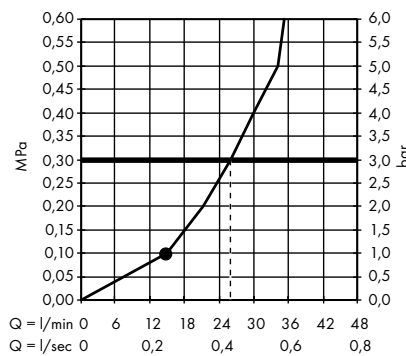

/ Верхний душ 350 1jet, с потолочным подсоединением
26035000

/ Верхний душ 300 2jet, с держателем
35303000