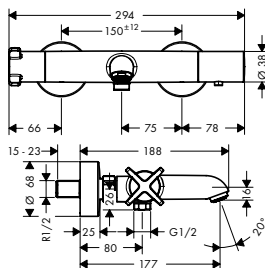

Термостат для ванны, внешнего
монтажа

- / выступ 177 мм
- / 2 потребителя
- / невозможно использование одновременно двумя потребителями
- / межосевое подключение: 150 ± 16 мм
- / тип струи смесителя: обычная струя
- / расход воды: 20 л/мин
- / картридж термостата, запорный и переключающий вентиль
- / мин. рабочее давление: 1 бар
- / макс. рабочее давление: 10 бар
- / предохранительный ограничитель при 40°C
- / регулируемое ограничение температуры
- / клапан обратного тока воды
- / с шумопоглотителем
- / вид соединения: S-образные эксцентрики

Поверхность	Артикул	Euro
хром	36140000	800.04
нестандартное покрытие	36140XXX	1,200.10