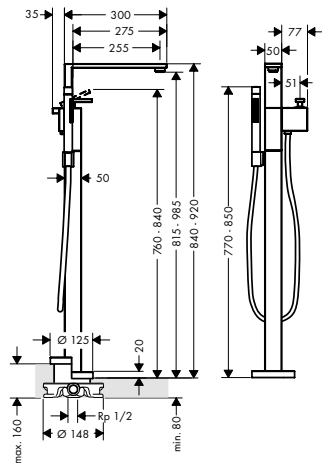

NEW

Смеситель для ванны, однорычажный, напольный

Поверхность: хром, нестандартное покрытие
Артикул: 46440000, 46440XXX
Euro: 5,019.18, 7,528.80

- / состоит из: смеситель для ванны напольный, ручной душ-«палочка», шланг для душа, держатель для душа
- / выступ 255 мм
- / вид соединения: скрытая часть
- / тип струи смесителя: обычная струя
- / тип струи ручного душа: Rain, MonoRain
- / расход воды при 3 барах: 23 л/мин
- / расход воды изливом на ванну при 3 барах: 23 л/мин
- / расход воды ручным душем при 3 барах: 13 л/мин
- / керамический узел смешивания
- / мин. рабочее давление: 1 бар
- / макс. рабочее давление: 10 бар
- / регулируемое ограничение температуры
- / с переключателем вакуумного типа
- / клапан обратного тока воды
- / подходит для проточных водонагревателей
- / величина соединения: DN15

Этот продукт недоступен в шлифованных покрытиях

1. состоит из:
2. / Ручной душ-«палочка» 2jet (# 28532XXX)
   - / Душевой шланг с металлическим эффектом, 1,25 м (# 28282XXX)

NEW

1. похожие продукты:
2. / Смеситель для ванны, однорычажный, напольный, с алмазной огранкой

Поверхность: хром, нестандартное покрытие
Артикул: 46441000, 46441XXX
Euro: 5,521.15, 8,281.70

Этот продукт недоступен в шлифованных покрытиях

1. Требуется для монтажа:
2. / Скрытая часть смесителя напольного

Артикул: 10452180 Euro: 768.51

1. Дополнительно:
2. / Удлинение, 60 мм, для трубы
   - / Уплотнительная манжета для скрытой части напольного смесителя

Артикул: 97686000, 96441000 Euro: 388.34, 149.54

Скрытая часть смесителя напольного

Артикул: 10452180 Euro: 768.51

- / для монтажа на черновой пол
- / подходит для: однорычажный смеситель для ванны, однорычажный смеситель для ванны и излив для ванны напольный

1. Дополнительно:
2. / Уплотнительная манжета для скрытой части напольного смесителя

Артикул: 96441000 Euro: 149.54