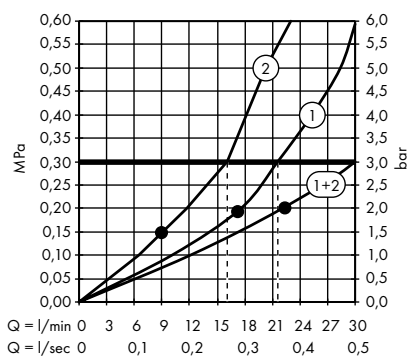

/ Верхний душ 300 1jet, с держателем
35300000