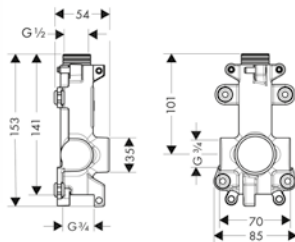

Скрытая часть полки 120/120

- / при прямом соединении служит для подачи воды или установки точно по размеру в сочетании с наружной частью # 40872000

40877180	317.07