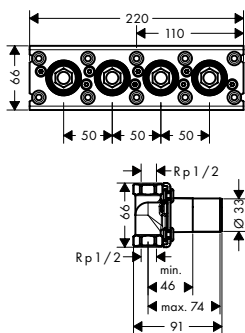

NEW

NEW

NEW

Скрытая часть термостата для 3 потребителей комбинированного монтажа

- / Термостат AXOR Edge Thermostat на 3 функции для внешнего или скрытого монтажа
- / звукоизолирующий монтаж
- / величина соединения: Rp 1/2

Требуется для монтажа:
/ Термостат для 3 потребителей, комбинированного монтажа

Этот продукт недоступен в шлифованных покрытиях

Требуется для монтажа:
/ Термостат для 3 потребителей, комбинированного монтажа, с алмазной огранкой

Этот продукт недоступен в шлифованных покрытиях

хром	46140000	4,425.33
нестандартное покрытие	46140XXX	6,638.00

хром	46141000	4,868.44
нестандартное покрытие	46141XXX	7,302.70

NEW