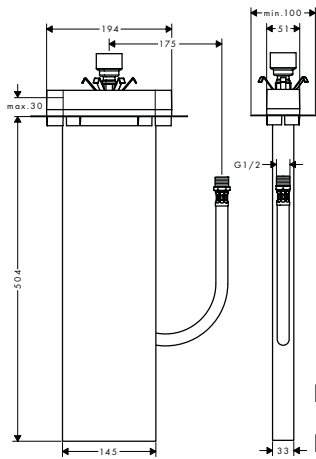

28014000

126.31

28011000

315.85

NEW

Скрытая часть набора для ванны, монтаж на край ванны или плитку

- / 1 потребитель
- / соединительная резьба R 1/2
- / длина соединительного шланга: 600 мм
- / монтажа на край ванны или на плитку
- / ширина бортика ванны мин. 100 мм
- / отверстие для ванны: два просверленных отверстия Ø 50/51 мм
- / крепежи: 0 - 30 мм