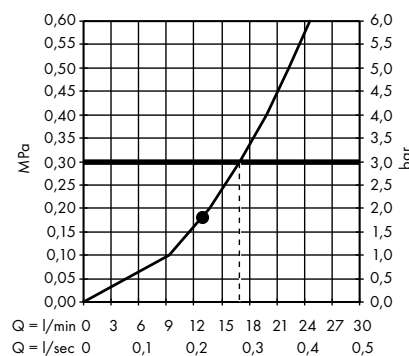

/ Верхний душ 250/250 2jet, с потолочным подсоединением
35312000, 35312350

1. PowderRain
2. Intense PowderRain

/ Верхний душ 250/250 2jet, потолочный монтаж
35313000, 35313350

/ Верхний душ 250/250 1jet, с держателем
35306000, 35306350

/ Верхний душ 250/250 1jet, с потолочным подсоединением
35308000, 35308350

/ Верхний душ 250/250 1jet, потолочный монтаж
35309000, 35309350

/ Верхний душ 240/240 1jet, потолочный монтаж
10924000

1. С ограничителем расхода (12 л/мин)
2. С ограничителем расхода (25 л/мин)

/ Верхний душ 240/240 1jet, с потолочным подсоединением
10929000

1. С ограничителем расхода (12 л/мин)
2. С ограничителем расхода (25 л/мин)

/ Верхний душ 240/240 1jet, с держателем
10925000

1. С ограничителем расхода (12 л/мин)
2. С ограничителем расхода (25 л/мин)

/ Излив с ливневым потоком, 240/120, скрытого монтажа G 3/4
10942000

1. Ручной душ
2. Водозабор