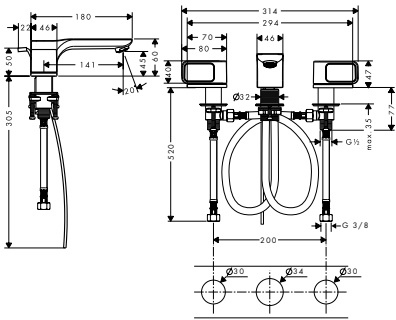

Смеситель для раковины, на 3 отверстия, 50, с отдельными розетками, со сливным гарнитуром

- / состоит из: смеситель для раковины, на 3 отверстия, слив/перелив
- / ComfortZone 50
- / выступ 180 мм
- / обычная струя
- / расход воды при 3 барах: 5 л/мин
- / с керамическими вентилями для горячей/холодной воды 90°
- / подходит для проточных водонагревателей
- / донный клапан, 1 1/4"
- / вид соединения: соединительные шланги G 3/8

Этот продукт недоступен в покрытии полированный и шлифованный черный хром

Дополнительно:

- / Шланговое удлинение для смесителя для раковины на 3 отверстия

Поверхность
хром
нестандартное
покрытие

Артикул
11041000
11041XXX

Euro
1,240.56
1,860.80

38959000

176.98