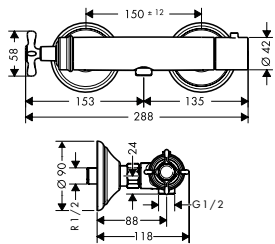

Термостат для душа, внешнего монтажа, с крестообразной ручкой

- / 1 потребитель
- / межосевое подключение: 150 ± 12 мм
- / расход воды при 3 барах: 16 л/мин
- / картридж термостата, с керамическим вентилем 180°
- / мин. рабочее давление: 1 бар
- / макс. рабочее давление: 10 бар
- / предохранительный ограничитель при 40°С
- / регулируемое ограничение температуры
- / клапан обратного тока воды
- / с шумопоглотителем
- / вид соединения: S-образные эксцентрики

Поверхность	Артикул	Euro
хром	16261000	707.06
нестандартное покрытие	16261XXX	1,060.60