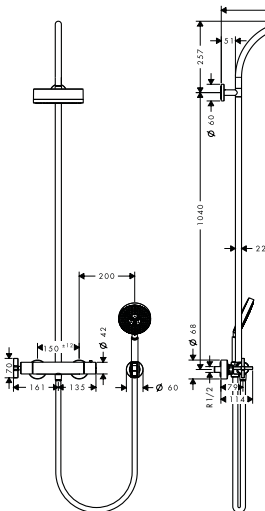

Showerpipe с термостатом и верхним душем 180 ljet

хром
нестандартное покрытие

39670000
39670XXX

2,807.62
4,211.40

- / состоит из: верхний душ, ручной душ, термостат для душа, штанга для душа, держатель для душа
- / максимальный расход воды при 3 бар: 17 л/мин
- / верхний душ AXOR Citterio
- / размер душевого диска: 180 мм
- / шарнирное соединение: регулируемый угол верхнего душа
- / тип струи: Rain
- / расход воды для струи Rain (при 3 бар): 17 л/мин
- / рабочее давление: мин. 1,5 бар/макс. 6 бар
- / длина держателя для душа: 444 мм
- / термостат AXOR Citterio
- / предохранительный ограничитель при 38°С
- / регулируемый ограничитель температуры горячей воды
- / пользовательское управление посредством вращения рукоятки
- / вид монтажа: внешний монтаж
- / величина соединения DN15
- / соединительная резьба G 1/2
- / межосевое подключение 150 ± 12 мм
- / настенное крепление для ручного душа

состоит из:

- / Верхний душ 180 ljet (# 28489000)
- / Держатель ручного душа, круглый (# 39525000)
- / Ручной душ 120 3jet (# 26050000)
- / Душевой шланг, 1,60 м (# 28626000)