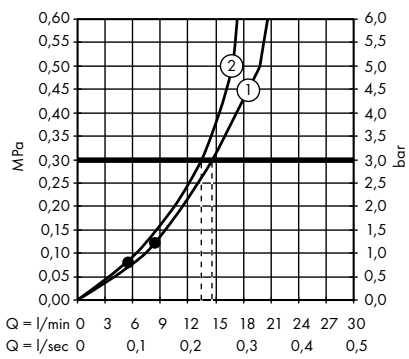

1. Верхний душ
2. Ручной душ

/ Душевая колонна с термостатом и верхним душем 240 1jet
10912000