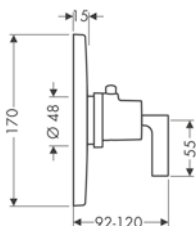

Требуется для монтажа:

/ Скрытая часть iBox universal	01700180	153.08
--------------------------------	----------	--------

Дополнительно:

/ Розетка удлинителя, квадратная, 1 отверстие	хром нестандартное покрытие	14964000 14964XXX	108.14 162.20
/ Удлинение, 25 мм, для скрытой части iBox universal		13587000	79.74
/ Установочный комплект для iBox universal		93171000	56.52