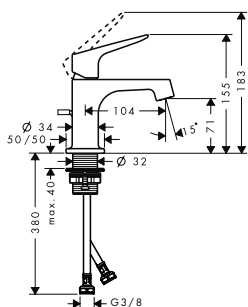

Смеситель для раковины, однорычажный, 70, для гостевой раковины, со сливным гарнитуром

- / состоит из: однорычажный смеситель для раковины, слив/перелив
- / ComfortZone 70
- / выступ 104 мм
- / обычная струя
- / расход воды при 3 барах: 5 л/мин
- / керамический узел смешивания
- / регулируемое ограничение температуры
- / подходит для проточных водонагревателей
- / донный клапан, 1¼'
- / вид соединения: соединительные шланги G 3/8

хром
нестандартное покрытие

34016000
34016XXX

577.34
866.00