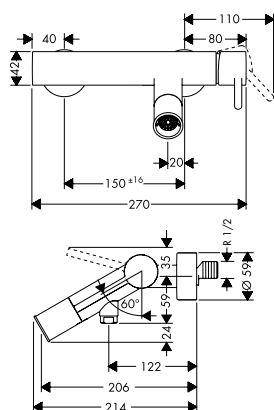

Ванна

Смеситель для ванны, однорычажный, внешнего монтажа, с круглой рычаговой рукояткой

- / выступ 200 мм
- / вид соединения: S-образные эксцентрики
- / межосевое подключение: 150 ± 16 мм
- / тип струи смесителя: обычная струя
- / расход воды при 3 барах: 22 л/мин
- / керамический узел смешивания
- / мин. рабочее давление: 1 бар
- / макс. рабочее давление: 10 бар
- / регулируемое ограничение температуры
- / с переключателем вакуумного типа
- / клапан обратного тока воды
- / с шумопоглотителем
- / подходит для проточных водонагревателей

хром	10411000	1,183.21
нестандартное покрытие	10411XXX	1,774.80