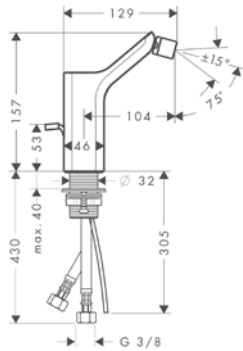

Биде

Смеситель для биде,
однорычажный, со сливным
гарнитуром

- / состоит из: однорычажный смеситель для биде, слив/перелив
- / выступ 104 мм
- / формиратель струи с шарнирным соединением
- / ламинарная струя
- / расход воды при 3 барах: 7.2 л/мин
- / керамический узел смешивания
- / регулируемое ограничение температуры
- / подходит для проточных водонагревателей
- / донный клапан, 1¼"
- / величина соединения DN15

Этот продукт недоступен в покрытии полированный и шлифованный черный хром

Поверхность
хром
нестандартное
покрытие

Артикул
11220000
11220XXX

Евро
1,034.10
1,551.20

Ванна