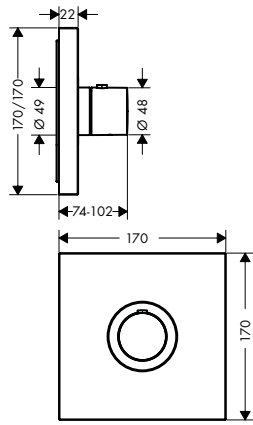

ShowerSelect Square

Термостат HighFlow, скрытого монтажа, квадратный

- / максимальный расход воды при 3 бар: 59 л/мин
- / картридж термостата
- / предохранительный ограничитель при 40°C
- / регулируемое ограничение температуры
- / вид соединения: скрытая часть

Требуется для монтажа:

- / Скрытая часть iBox universal

Дополнительно:

- / Удлинение, 25 мм, для скрытой части iBox universal
- / Вентиль для 3 потребителей, квадратный, CM
- / Установочный комплект для iBox universal

Поверхность
хром
матовый черный
нестандартное
покрытие

Артикул

36718000
36718350
36718XXX

Euro

733.13
1,099.77
1,099.70

01700180

153.08

13587000

79.74

хром
матовый черный
нестандартное
покрытие

36717000
36717350
36717XXX

733.13
1,099.77
1,099.70

93171000

56.52