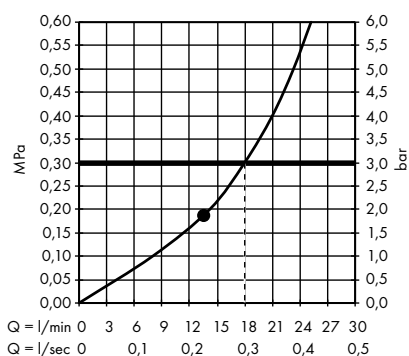

/ Верхний душ 250/250 1jet, потолочный монтаж
35309000, 35309350