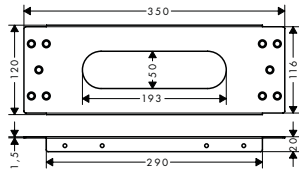

NEW

NEW
NEW

sВох Скрытая часть для ванны,
монтаж на край ванны или
плитку

- / 1 потребитель
- / соединительная резьба R 1/2
- / длина соединительного шланга: 600 мм
- / монтаж на край ванны или на плитку
- / ширина бортика ванны мин. 100 мм
- / отверстие для ванны: два просверленных отверстия Ø 50/51 мм
- / крепежи: 0 - 30 мм

Дополнительно:

- / sВох Монтажная панель для монтажа на плитку
- / sВох Монтажные скобы для монтажа на плитку

15490180

105.29

28014000

126.31

28011000

315.85

NEW

sВох Монтажная панель для
монтажа на плитку

- / размер: 350 x 120 мм

28014000

126.31

NEW

sВох Монтажные скобы для
монтажа на плитку

- / минимальная высота монтажа: 400 мм
- / максимальная высота монтажа: 750 мм
- / упаковочная единица: 2 шт.

28011000

315.85

Сливной набор Push-Open, для
ванны

1. Дополнительно:
2. / Сифон для ванны

хром
нестандартное
покрытие

58310000

116.60

58310XXX

174.90

60033000

21.85