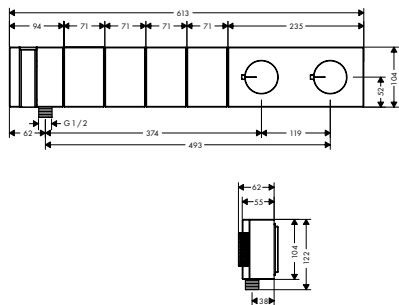

NEW

Модуль термостата, 610/100, для 4 потребителей, скрытого монтажа

хром нестандартное покрытие

46720000
46720XXX

4,351.71
6,527.60

- / состоит из: Термостатный модуль, держатель для душа, ручной душ-«палочка», шланг для душа
- / в зависимости от расхода и ситуации при установке, снижение расхода примерно на 50%, встроенная функция отключения
- / 4 потребителя
- / возможно одновременное включение нескольких потребителей
- / кнопка включения/выключения Select для 4 потребителей
- / максимальный расход воды при 3 бар: 38.7 л/мин
- / расход воды при 3 барах: 38.7 л/мин
- / расход воды у ручного душа при давлении 3 бар: 14 л/мин
- / картридж термостата, клапан Select
- / мин. рабочее давление: 1 бар
- / макс. рабочее давление: 10 бар
- / предохранительный ограничитель при 40°C
- / регулируемое ограничение температуры
- / гайка шланга: для душевых шлангов с цилиндрической гайкой с обеих сторон
- / вид соединения: скрытая часть
- / Термостат поставляется с кнопками ручной душ, Waterfall, Rain large, Mono

Этот продукт недоступен в шлифованных покрытиях

состоит из:

- / Душевой шланг с металлическим эффектом, 1,25 м (# 28282XXX)

похожие продукты:

NEW

- / Модуль термостата, 610/100, для 4 потребителей, скрытого монтажа, с алмазной огранкой

хром нестандартное покрытие

46721000
46721XXX

4,787.46
7,181.20

Этот продукт недоступен в шлифованных покрытиях

Требуется для монтажа:

- / Скрытая часть термостатического модуля Select для 4 потребителей

18312180

1,733.65