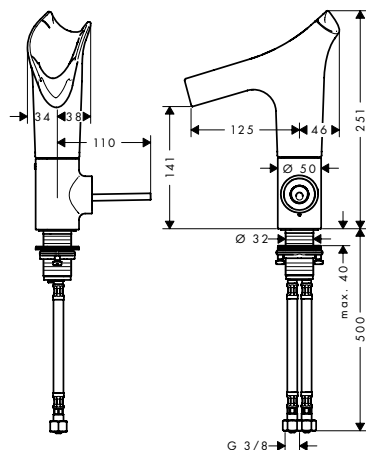

Поверхность	Артикул	Euro

Смеситель для раковины,
однорычажный, 140, со
стеклянным изливом, с
незапираемым сливным
набором, с фасетной огранкой

хром	12123000	2,162.69
нестандартное покрытие	12123XXX	3,244.00

- / состоит из: однорычажный смеситель для раковины, слив/перелив
- / ComfortZone 140
- / выступ 125 мм
- / угол поворота излива: регулируется в двух положениях – 120° или 145°
- / ламинарная струя
- / Easy-Click для простого демонтажа корпуса.
- / съемный корпус смесителя можно мыть в посудомоечной машине
- / материал излива: хрустальное стекло
- / расход воды при 3 барах: 4 л/мин
- / керамический узел смешивания джойстикового типа
- / сливной набор без опции перекрытия стока
- / вид соединения: соединительные шланги G 3/8
- / с возможностью размещения рукоятки справа или слева
- / рукоятка расположена у основания корпуса (не подходит для раковины в форме таза)

похожие продукты:

/ Смеситель для раковины, однорычажный, 140, со стеклянным изливом, с незапираемым сливным набором, с алмазной огранкой	хром нестандартное покрытие	12122000 12122XXX	2,162.69 3,244.00
/ Смеситель для раковины, однорычажный, 140, со стеклянным изливом, с незапираемым сливным набором	хром белый нестандартное покрытие	12112000 12112450 12112XXX	1,862.01 2,265.10 2,793.00