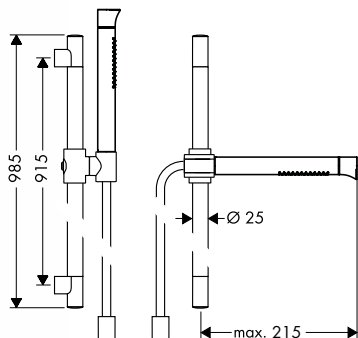

Ручные души

Ручной душ-"палочка" 2jet

- / переключение типов струи с помощью вращающегося душевого диска
- / тип струи: Rain, MonoRain
- / расход воды при 3 барах: 13 л/мин
- / цвет хром
- / промывающийся грязеулавливающий фильтр
- / соединительная резьба G 1/2
- / подходит для проточных водонагревателей
- / не подходит для смесителей для монтажа на ванну/плитку

Поверхность	Артикул	Euro
хром	12680000	288.39
нестандартное покрытие	12680XXX	432.60

Дополнительно:

/ Душевой шланг с металлическим эффектом, 1,25 м	хром	28282000	84.39
	матовый черный	28282350	126.72
	нестандартное покрытие	28282XXX	126.60
/ Душевой шланг с металлическим эффектом, 1,60 м	хром	28286000	92.71
	нестандартное покрытие	28286XXX	139.10
/ Душевой шланг с металлическим эффектом, 2,00 м	хром	28284000	100.78
	нестандартное покрытие	28284XXX	151.20

Душевые наборы

Душевой набор, 0,90 м, с ручным душем-"палочкой" 2jet

- / состоит из: ручной душ-«палочка», душевая штанга, шланг для душа, ползунок
- / тип струи: Rain, мягкая струя
- / переключение типов струи с помощью вращающегося душевого диска
- / размер душевого диска: 70 мм
- / со стороны душа упорный подшипник, предотвращающий перекручивание душевого шланга
- / душевой шланг с цилиндрической гайкой с обеих сторон
- / максимальный расход воды при 3 бар: 16 л/мин
- / хромированные настенные крепления из пластика

хром	12231000	831.86
нестандартное покрытие	12231XXX	1,247.80

состоит из:

- / Ручной душ-"палочка" 2jet (# 12680000)
- / Душевой шланг с металлическим эффектом, 1,60 м (# 28286000)

Термостаты

Термостаты – раздел AXOR Showers.