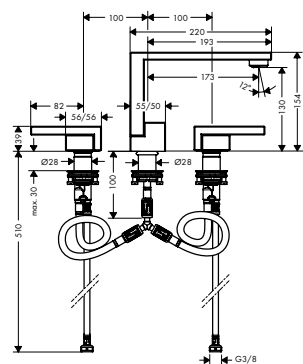

10452180

768.51

Дополнительно:

- / Уплотнительная манжета для скрытой части напольного смесителя

96441000

149.54

NEW

Смеситель для раковины, на 3 отверстия, 130, со сливным клапаном Push-Open