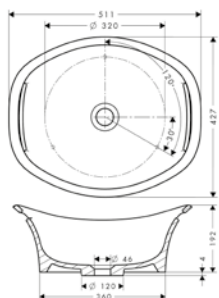

Раковина накладная 511

- / накладная раковина
- / только в сочетании со смесителями для раковины без стержня тяги
- / из минерального литья с гелькоутом

Дополнительно:

- / Сливной набор незапираемый, для раковины

белоснежный

11301000

2,067.64

хром
нестандартное
покрытие

51301000
51301XXX

75.79
113.70