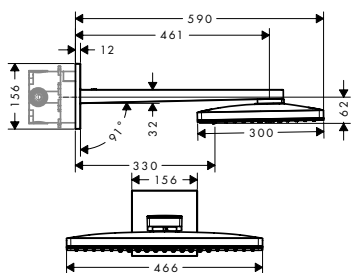

Верхний душ 460/300 3jet,
с держателем, с квадратной розеткой

- / размер душевого диска: 460 x 300 мм
- / длина держателя для душа: 460 мм
- / тип струи: Rain, RainStream, MonoRain
- / максимальный расход воды при 3 бар: 18 л/мин
- / расход воды для струи Rain (при 3 бар): 18 л/мин
- / расход воды для струи RainStream (при 3 бар): 15 л/мин
- / расход воды для струи Mono (при 3 бар): 18 л/мин
- / материал душевого диска: металл
- / съемный душевой диск для очистки
- / съемный верхний душ для очистки
- / монтаж: стена, скрытый монтаж с помощью iBox Universal

хром
матовый черный
нестандартное покрытие

35282000
35282350
35282XXX

Требуется для монтажа:

- / Скрытая часть iBox universal

01700180

153.08