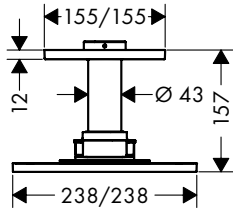

NEW

Верхний душ 250/250 1jet, с
потолочным подсоединением

- / размер душевого диска: 250x250 мм
- / тип струи: PowderRain
- / максимальный расход воды при 3 бар: 19 л/мин
- / расход воды PowderRain (при 3 барах): 19 л/мин
- / выдвижные форсунки
- / материал душевого диска: металл
- / съемный верхний душ для очистки
- / быстросъемный сервисный картридж с фильтром и ограничителем потока
- / металлическое потолочное подсоединение
- / длина потолочного подсоединения: 100 мм
- / монтаж: потолок

хром	35308000	1,667.13
матовый черный	35308350	2,500.77
нестандартное покрытие	35308XXX	2,500.70

Требуется для монтажа:

- / Скрытая часть верхнего душа с потолочным подсоединением

	26434180	387.66

Дополнительно:

- / Удлинение, 230 мм, для потолочного подсоединения верхнего душа

хром	35288000	772.19
нестандартное покрытие	35288XXX	1,158.30

NEW

Верхний душ 250/250 1jet,
потолочный монтаж

- / размер душевого диска: 250x250 мм
- / тип струи: PowderRain
- / максимальный расход воды при 3 бар: 19 л/мин
- / расход воды PowderRain (при 3 барах): 19 л/мин
- / выдвижные форсунки
- / материал душевого диска: металл
- / съемный верхний душ для очистки
- / монтаж: потолок, скрытый монтаж

хром	35309000	1,667.13
матовый черный	35309350	2,500.77
нестандартное покрытие	35309XXX	2,500.70

Требуется для монтажа:

- / Скрытая часть верхнего душа потолочного монтажа

	35363180	175.47

NEW

NEW

Скрытая часть верхнего душа
2jet с держателем

- / звукоизолирующий монтаж
- / величина соединения: Rp 1/2

	35361180	526.55