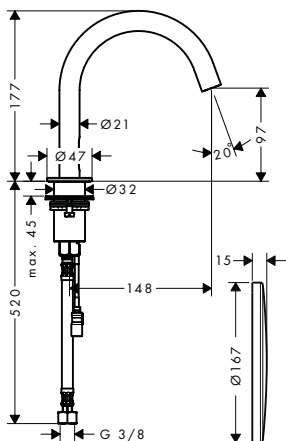

Смеситель для раковины, электронный, без регулировки температуры, питание от сети 230V

- / ComfortZone 100
- / выступ 148 мм
- / обычная струя
- / расход воды при 3 барах: 3.5 л/мин
- / аэратор с защитой от вандализма
- / температура регулируется посредством iBox
- / подходит для проточных водонагревателей
- / инфракрасный электронный датчик, срабатывающий на приближение
- / автоматическая адаптация инфракрасного датчика к окружающим условиям
- / регулируемое оптическое расстояние для инфракрасного сенсора (2 положения)
- / подключение к сети 230 В
- / ручное прекращение подачи воды для чистки раковины
- / функция может быть ограничена при использовании для раковин с возвышением или с очень широким краем раковины (> 75 мм)
- / функциональное ограничение из-за большого расстояния
- / величина соединения DN15
- / грязеулавливающие фильтры в соединительных шлангах

хром
нестандартное покрытие

38010000
38010XXX

1,534.97
2,302.50

Требуется для монтажа:

- / Скрытая часть электронного смесителя для раковины

16182180

415.38