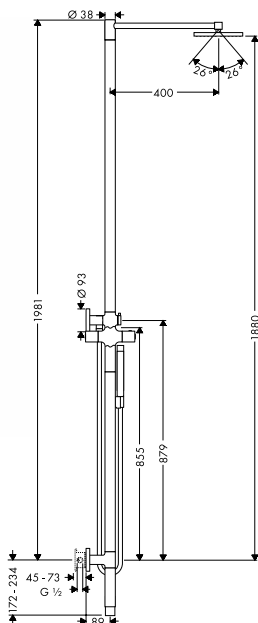

Душевая колонна с термостатом и верхним душем 240 1jet

- / состоит из: душевая колонна, плоский верхний душ, ручной душ-«палочка», шланг для душа
- / размер душевого диска: 240 мм
- / верхний душ AXOR Starck
- / расход воды для верхнего душа: 13,6 л/мин
- / картридж термостата
- / пользовательское управление посредством вращения рукоятки
- / защита от ожогов: при 38°
- / ограничитель температуры горячей воды
- / расход воды для ручного душа: 13,4 л/мин
- / подходит для проточных водонагревателей

состоит из:

- / Ручной душ-"палочка" 2jet (# 28532XXX)
- / Душевой шланг с металлическим эффектом, 1,25 м (# 28282XXX)

Требуется для монтажа:

- / Скрытая часть

Дополнительно:

- / Удлинение, 28 мм, для душевой колонны
- / Уплотнительная манжета
- / Мыльница/полка

хром нестандартное покрытие	10912000 10912XXX	6,551.83 9,827.70

	10902180	598.77
	10980000	391.63
	96660000	17.75
хром	10915000	155.40
нестандартное покрытие	10915XXX	233.10