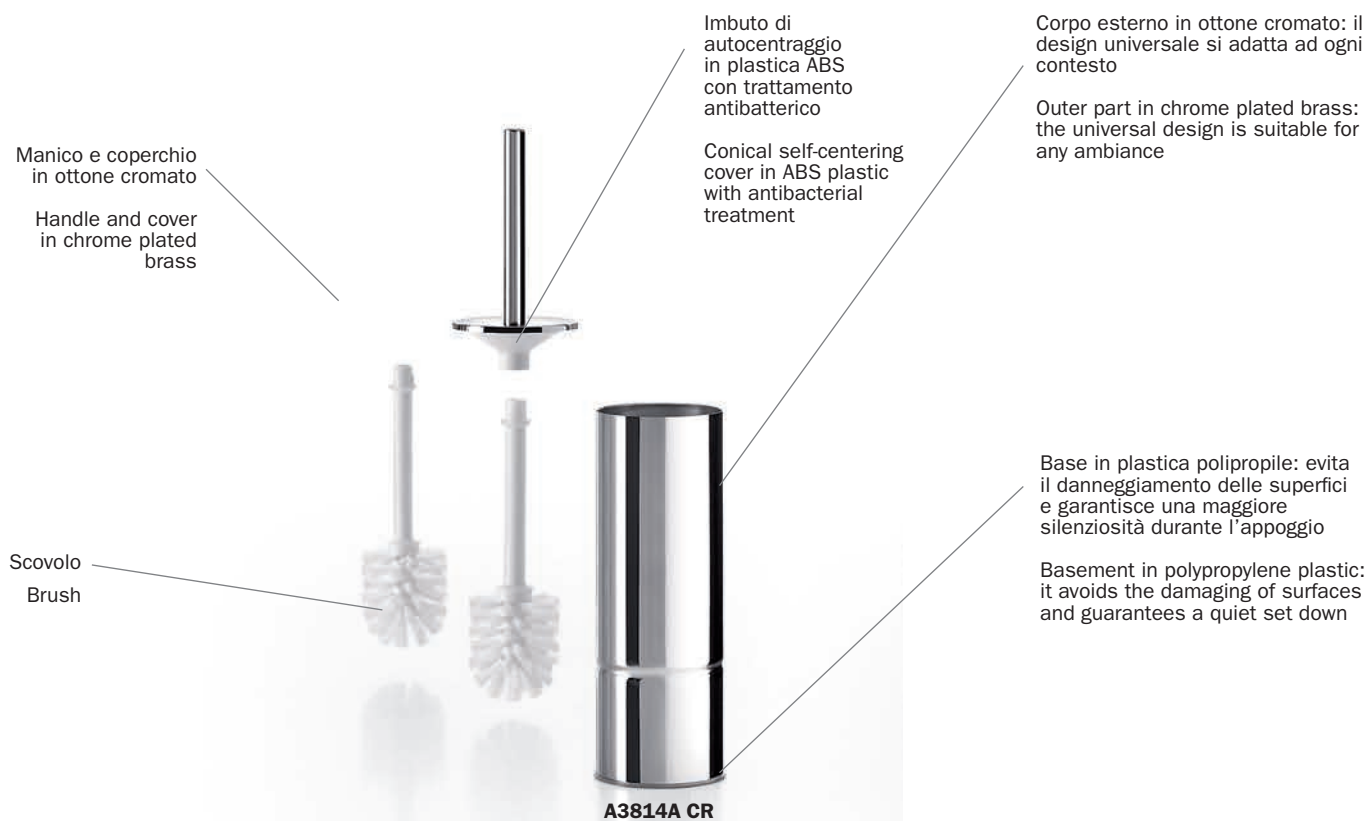

Corpo esterno in ottone cromato: il
design universale si adatta ad ogni
contesto

Outer part in chrome plated brass:
the universal design is suitable for
any ambience

Base in plastica polipropilene: evita
il danneggiamento delle superfici
e garantisce una maggiore
silenziosità durante l'appoggio

Basement in polypropylene plastic:
it avoids the damaging of surfaces
and guarantees a quiet set down

AV114A CR

Fondello estraibile in plastica polipropilene con
trattamento antibatterico: trattiene l'acqua di scolo dello
scovolo e ne facilita la pulizia

Removable inner part in polypropylene plastic with
antibacterial treatment: it collects water from the brush
and simplifies cleaning

3714

New hygienical innovation

3814New hygenical innovation 

TRATTAMENTO ANTIBATTERICO

100% di igiene grazie al nuovo trattamento antibatterico delle parti in polipropilene. La sostanza igienizzante viene inserita direttamente nella materia prima garantendo l'eterna durata del trattamento.