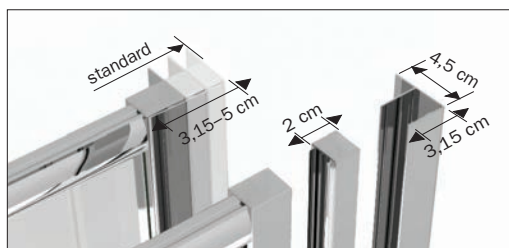

Profilo aggiuntivo per aumento dell'estensibilità.
L'estensibilità standard può essere incrementata di 2 cm.

Extra profile to increase extensibility.
The standard extensibility can be increased by 2 cm.