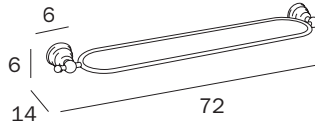

CESTINO / BASKET

A32500 ...
 cm 27 x 6H x 14

FINITURE / FINISHES: ...

CR
 CD
 DR
 BZ

MENSOLA / SHELF

A32080 ... Z1
 cm 72 x 6H x 14
 ●—● cm 64

FINITURE / FINISHES: ...

CR
 CD
 DR
 BZ