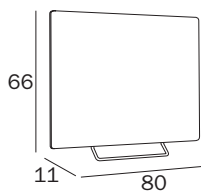

SPECCHIO BASCULANTE ORIENTABILE / TITING ADJUSTABLE MIRROR

AH9S5A CR
cm 80 x 66H x 11

FINITURE / FINISHES: ...

CR