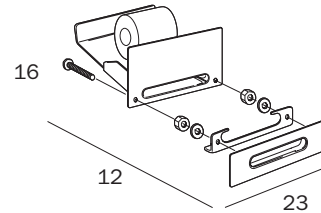

FINITURE / FINISHES

CR_cromato / chrome-plated

NE_nero opaco / mat black

AL_acciaio inox / stainless steel

WC_bianco - cromo / white - chrome

NW_nero / black

WW_bianco / white

SL_silver / silver

SN_silver - nero / silver - black

CU_cromato - nero soft touch /
chrome-plated - black soft touch

CW_cromato - bianco soft touch /
chrome-plated - white soft touch

**PORTAROTOLO DA INCASSO DOPPIO CON COPERCHIO /
BUILT IN DOUBLE PAPER HOLDER WITH COVER**

FINITURE / FINISHES: ...
AL

PORTAROTOLO DA INCASSO / BUILT IN PAPER HOLDER

AV4270 CR
cm 23 x 16H x 12

FINITURE / FINISHES: ...
CR
per base portalavabo
for washbasin base unit