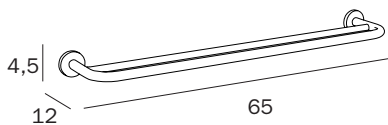

PORTASALVIETTE DOPPIO / DOUBLE TOWEL HOLDER

A2491C ...
cm 65 x 4,5H x 12
●—● cm 60
● mm 16

FINITURE / FINISHES: ...

CR
WM
NE
AC
CF
CG
DR
OR
OS
BZ