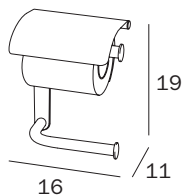

PORTAROTOLO DOPPIO CON COPERCHIO / DOUBLE PAPER HOLDER WITH COVER

AV425B CR
cm 16 x 19H x 11

FINITURE / FINISHES: ...
CR