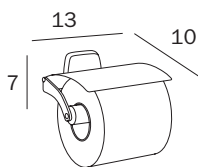

10pz. per confezione

10 pieces for packing

PORTAROTOLO DI SCORTA / SPARE ROLL HOLDER

A22280 CR
 cm 5 x 16H x 8
 ● mm 16

FINITURE / FINISHES: ...
 CR

PORTAROTOLO CON COPERCHIO / PAPER HOLDER WITH COVER

A22260 CR
cm 13 x 7H x 10