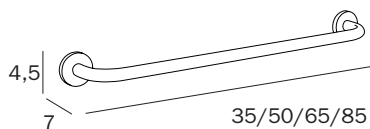

PORTASALVIETTE / TOWEL HOLDER

A2490A ...
cm 35 x 4,5H x 7
●—● cm 30
● mm 16

A2490B ...
cm 50 x 4,5H x 7
●—● cm 45
● mm 16

A2490C ...
cm 65 x 4,5H x 7
●—● cm 60
● mm 16

A2490D ...
cm 85 x 4,5H x 7
●—● cm 80
● mm 16

FINITURE / FINISHES: ...

CR
WM
NE
AC
CF
CG
DR
OR
OS
BZ