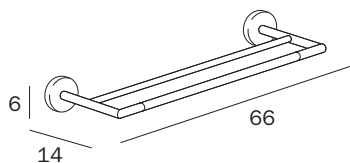

PORTASALVIETTE DOPPIO / DOUBLE TOWEL HOLDER

A3619C CR
cm 66 x 6H x 14
●—● cm 60
● mm 16

FINITURE / FINISHES: ...
CR