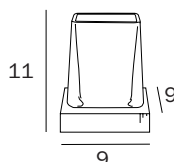

PORTASAPONE DA APPOGGIO / TABLETOP SOAP HOLDER

A2011Z ... 03
A2011Z ... 21
 cm 11 x 4H x 11

FINITURE / FINISHES: ...

CR
 AC

PORTABICCHIERE DA APPOGGIO / TABLETOP TUMBLER HOLDER

A2010Z ... 03
A2010Z ... 21
 cm 9 x 11H x 9