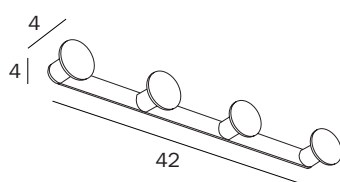

APPENDIABITI QUADRUPLO / QUADRUPLE CLOTHES HANGER

AV120D ...
cm 42 x 4H x 4

FINITURE / FINISHES: ...

CR
WM
NE
AC
CF
CG
DR
OR
OS
BZ

[click](#)

MANIGLIONE / GRAB-BAR

A10950 CR
cm 36 x 5H x 7
● — cm 30
● mm 25