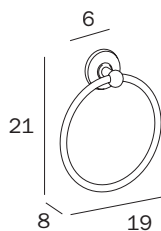

PORTASALVIETTE AD ANELLO / RING TOWEL HOLDER

A2516T CR

cm 19 x 21H x 8

● mm 12

FINITURE / FINISHES: ...
CR