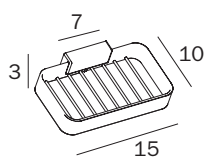

CESTINO / BASKET

A1849A ...
cm 15 x 3H x 10

FINITURE / FINISHES: ...

CR
WM
NE
AC
CF
CG
DR
OR
OS
BZ