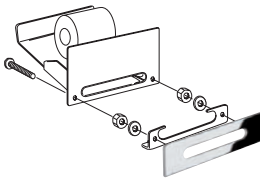

PORTAROTOLO DA INCASSO / BUILT IN PAPER HOLDER

AV4270 CR
cm 23 x 16H x 12

FINITURE / FINISHES: ...
CR
per base portalavabo
for washbasin base unit