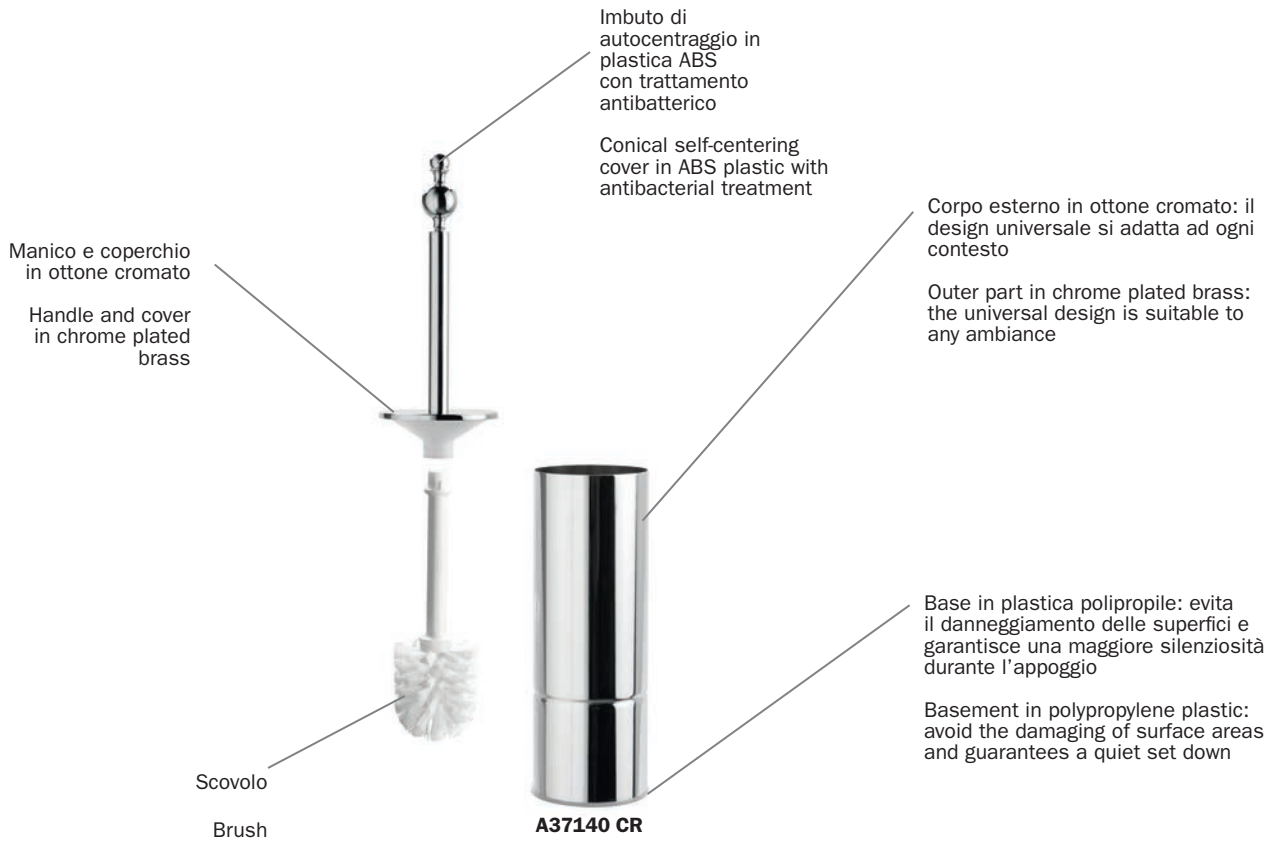

Corpo esterno in ottone cromato: il
design universale si adatta ad ogni
contesto

Outer part in chrome plated brass:
the universal design is suitable for
any ambience

Base in plastica polipropilene: evita
il danneggiamento delle superfici
e garantisce una maggiore
silenziosità durante l'appoggio

Basement in polypropylene plastic:
it avoids the damaging of surfaces
and guarantees a quiet set down

AV114A CR

Fondello estraibile in plastica polipropilene con
trattamento antibatterico: trattiene l'acqua di scolo dello
scovolo e ne facilita la pulizia

Removable inner part in polypropylene plastic with
antibacterial treatment: it collects water from the brush
and simplifies cleaning

3714

New hygienical innovation

3814New hygenical innovation 

TRATTAMENTO ANTIBATTERICO

100% di igiene grazie al nuovo trattamento antibatterico delle parti in polipropilene. La sostanza igienizzante viene inserita direttamente nella materia prima garantendo l'eterna durata del trattamento.