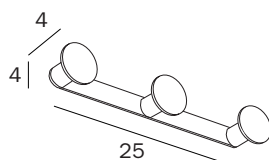

APPENDIABITI TRIPLO / TRIPLE CLOTHES HANGER

AV120C ...
cm 25 x 4H x 4

FINITURE / FINISHES: ...

CR
WM
NE
AC
CF
CG
DR
OR
OS
BZ

[click](#)