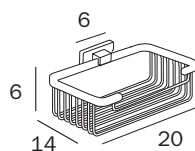

CESTINO / BASKET

A18510 ...
cm 20 x 6H x 14

FINITURE / FINISHES: ...

CR
WM
NE
AC
CF
CG
DR
OR
OS
BZ