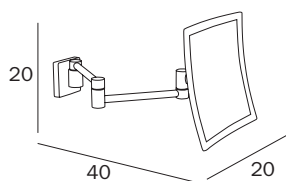

DA PARETE / WALL-MOUNTED

AV058M CR
cm 20 x 20H x 40

FINITURE / FINISHES: ...
CR

Doppio braccio snodato, parabola L 20 cm in PMMA trasparente.

Double jointed arm, L 20 cm transparent PMMA mirror reflector.