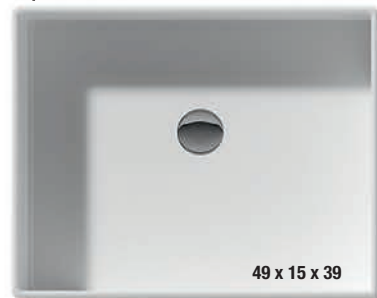

0 42 x 13,5

49 x 15 x 39

Capri 40

38,5 x 14 x 38,5

Capri 50

50 x 13,5 x 39

TABLETOP

Shapes and function.

38,5 x 14 x 38,5

Elba

Ischia

50,5 x 14,5 x 40

Zefiro

58 x 12 x 37