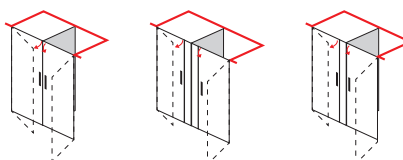

**PARETE FISSA
CENTRALE PER
ABBINAMENTI****CENTRAL FIXED PANEL
FOR COMBINATIONS**

H195

6mm

CLAIRE DESIGN
design STUDIO INDA

GAMMA / RANGE

Chiusura magnetica.
Apertura mediante
sistema Camme
integrato.
Estensibilità 2cm.