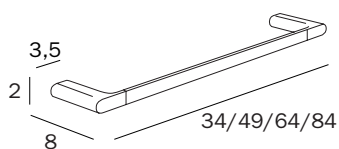

FINITURE / FINISHES

CR_cromato / chrome-plated
CU_cromato - nero soft touch /
chrome-plated - black soft touch
CW_cromato - bianco soft touch /
chrome-plated - white soft touch
AC_nickel spazzolato / brushed nickel

AL_acciaio inox / stainless steel
NE_nero opaco / mat black
VB_vetro bianco / white glass
VN_vetro nero / black glass
WY_bianco opaco - cromato /
mat white - chrome-plated

PORTASALVIETTE / TOWEL HOLDER

A2018A ...

cm 34 x 2H x 8

●—● cm 30
■ mm 6x20

A2018B ...

cm 49 x 2H x 8

●—● cm 45
■ mm 6x20

A2018C ...

cm 64 x 2H x 8

●—● cm 60
■ mm 6x20

A2018D ...

cm 84 x 2H x 8

●—● cm 80
■ mm 6x20

FINITURE / FINISHES: ...

CR
CU
CW
AC

click