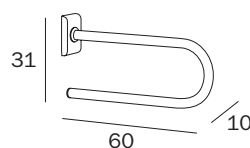

SOSTEGNO DI SICUREZZA FISSO / FIXED SAFETY SUPPORT

AH997A CR
cm 10 x 31H x 60
● mm 35

FINITURE / FINISHES: ...

CR