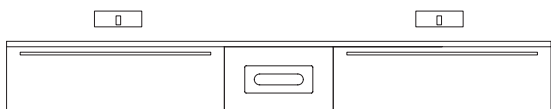

L 70 → 240 cm
H 24 cm / 32 cm / 48 cm
P 50 cm / 54 cm

MOBILI CON LAVABO **GALILEO**
 DISPONIBILI NELLE MISURE:
 FURNITURE WITH **GALILEO**
 WASHBASINS AVAIBLE ON SIZES:

L 80 → 240 cm
H 24 cm / 32 cm / 48 cm
P 50 cm / 54 cm