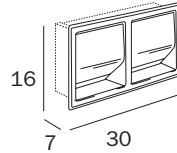

CW_cromato - bianco soft touch /
chrome-plated - white soft touch

**PORTAROTOLO DA INCASSO DOPPIO CON COPERCHIO /
BUILT IN DOUBLE PAPER HOLDER WITH COVER**

A8029D AL
cm 30 x 16H x 7

FINITURE / FINISHES: ...
AL