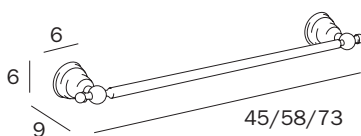

PORTASALVIETTE / TOWEL HOLDER

A3218A ...
 cm 43 x 6H x 9
 ●—● cm 35
 ● mm 16

A3218B ...
 cm 58 x 6H x 9
 ●—● cm 50
 ● mm 16

A3218C ...
 cm 73 x 6H x 9
 ●—● cm 65
 ● mm 16

FINITURE / FINISHES: ...

CR
 CD
 DR
 BZ