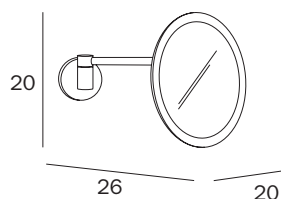

Da incollare su specchio a parete con biadesivi o silicone, parabola Ø 18 cm

Can be fixed to mirror or wall with double-adhesive strip or silicone, 18 cm Ø mirror

DA PARETE / WALL-MOUNTED

AV058E ...
 cm 20 x 20H x 26