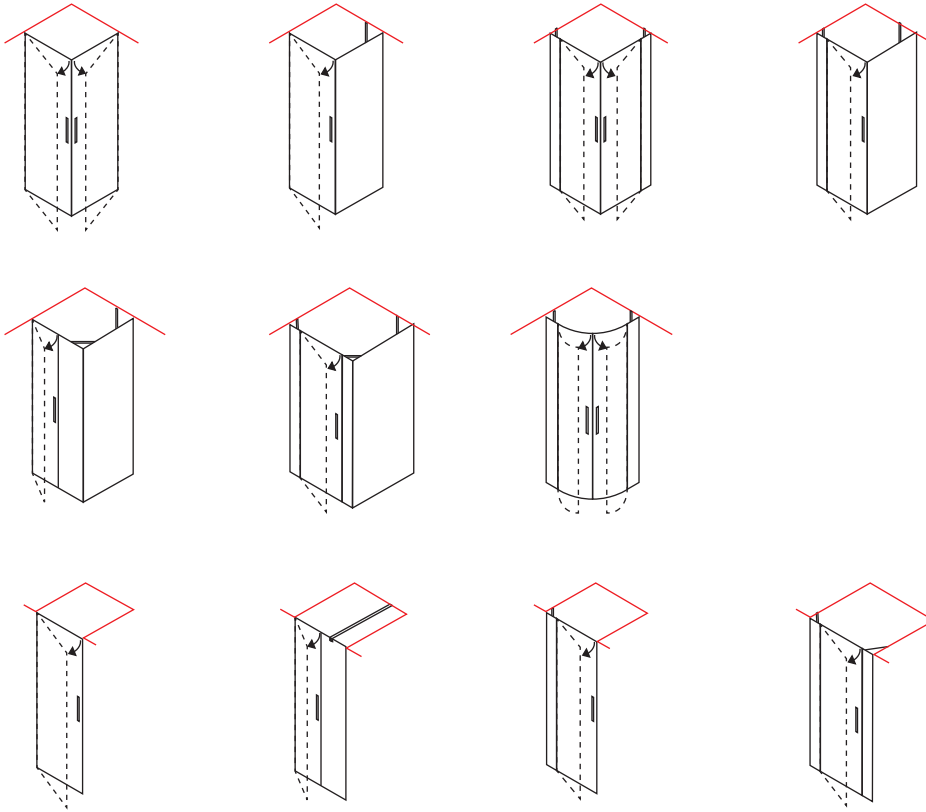

**PARETE FISSA
CENTRALE PER
ABBINAMENTI****CENTRAL FIXED PANEL
FOR COMBINATIONS**

H195

6mm

CLAIRE DESIGN
design STUDIO INDA

GAMMA / RANGE

Chiusura magnetica.
Apertura mediante
sistema Camme
integrato.
Estensibilità 2cm.