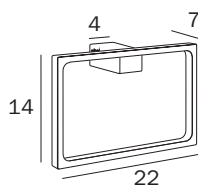

PORTASALVIETTE AD ANELLO / RING TOWEL HOLDER

A55160 ...
cm 22 x 14H x 7
■ mm 16x8

FINITURE / FINISHES: ...

CR
NE

NEW **click**