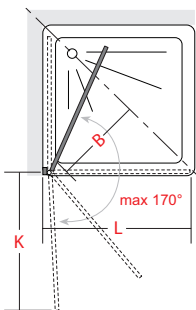

L	Cod.	B	K	KG
67 - 69 cm	B6110	41	61	28,5
72 - 74 cm	B6111	44,5	66	30
77 - 79 cm	B6112	48	71	31,5
87 - 89 cm	B6114	55	81	34,5
97 - 99 cm	B6115	62	91	37,5