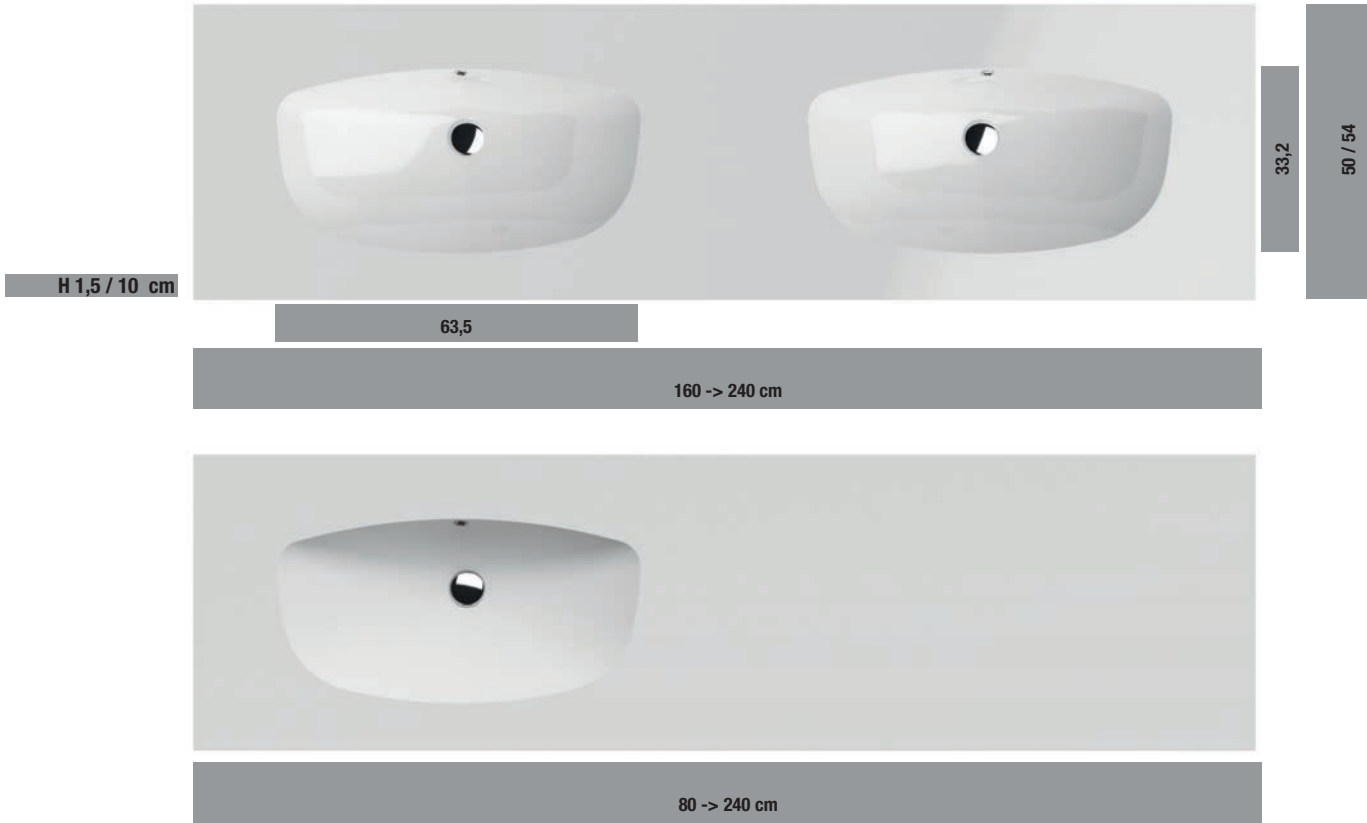

GALILEO OVALE