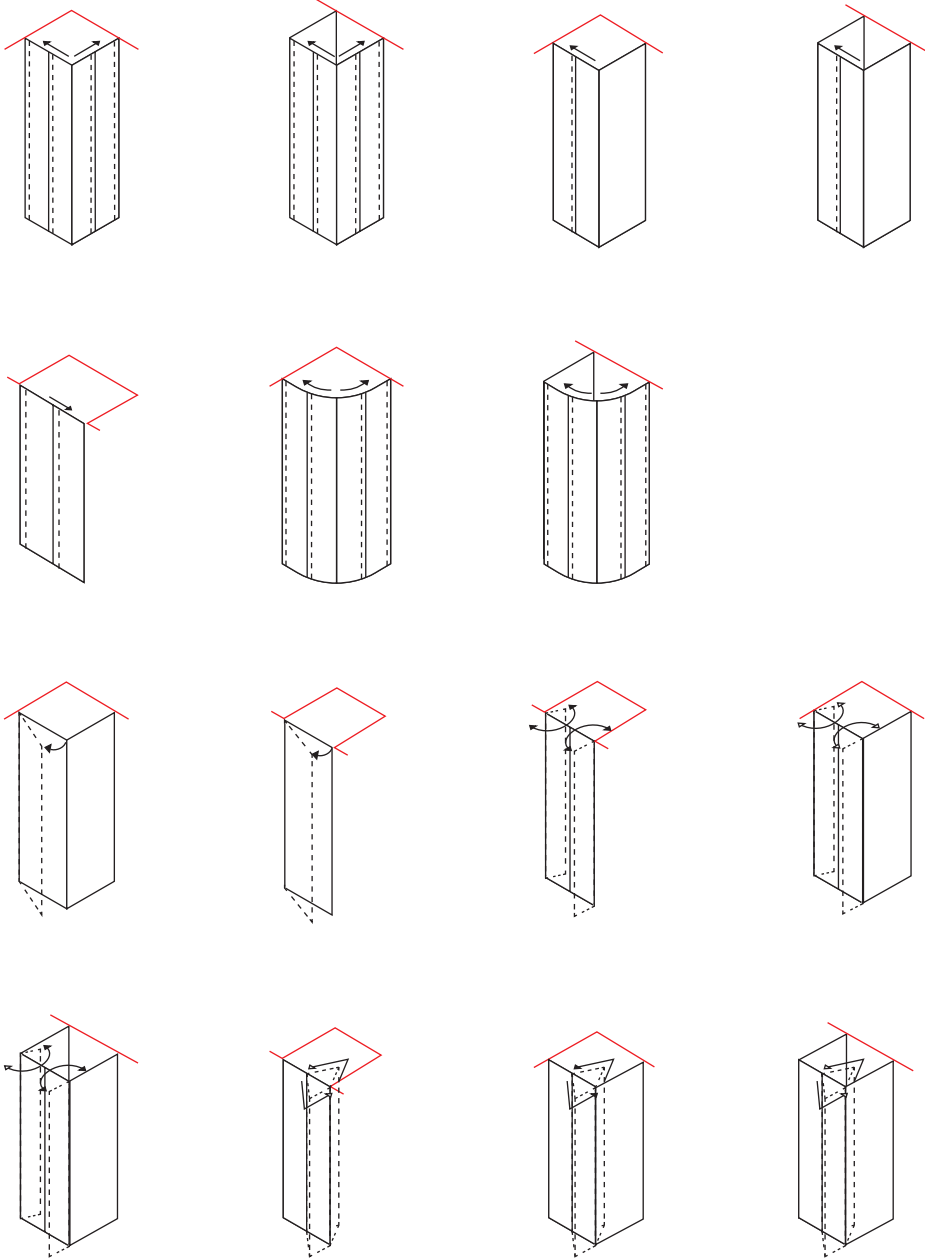

PARETE D
 Vetro temperato di sicurezza
 8 mm.

PANEL D
 Tempered safety glass 8 mm.

JOLLY
design STUDIO INDA

GAMMA / RANGE

Chiusura magnetica.
Scorrimento con ruote
a cuscinetti a sfera.
Estensibilità 2 cm.