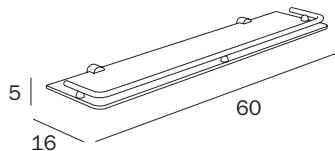

FINITURE / FINISHES

WZ_wianco RAL 9016 / white RAL 9016
AP_alluminio lucido / polished aluminium
01_vetro trasparente / transparent glass
03_vetro extrachiaro trasparente /
extra clear transparent glass

MENSOLA CON RINGHIERA / SHELF WITH LOW RAILING