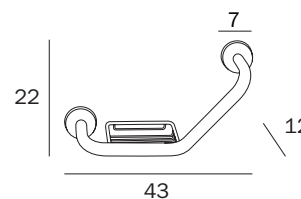

MANIGLIONE CON CESTINO / GRAB-BAR WITH BASKET

A0492T CR
cm 43 x 22H x 12
● mm 25

FINITURE / FINISHES: ...
CR

1.500N
~150 Kg