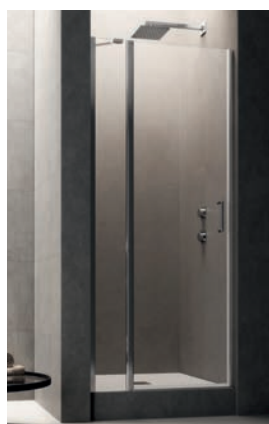

L	Cod.	B	F	K	KG
76 - 79,5 cm	B5734 S/D	48	24,6	49,1	30
86,5 - 90 cm	B5737 S/D	57	25,5	58,6	35
97 - 100,5 cm	B5741 S/D	62	31,2	63,3	38
107,5 - 111 cm	B5744 S/D	68	35,8	69,3	39
118 - 121,5 cm	B5747 S/D	72	42,3	73,3	42

PORTA A BATTENTE E ELEMENTO FISSO PER NICCHIA

Chiusura magnetica. Apertura mediante sistema Camme integrato. Maniglia inclusa.

PIVOT DOOR WITH FIXED ELEMENT FOR NICHE

Magnetic closure. Opening with integrated Camme-System. Handle included.

H195

6mm