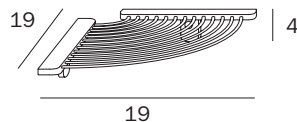

1.200N
 ~120 Kg

CESTINO / BASKET

A1351A CR

cm 27 x 4H x 11

FINITURE / FINISHES: ...

CR

ANGOLARE / CORNER

A1331A CR