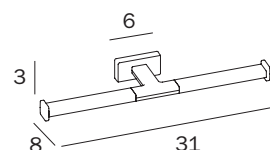

PORTAROTOLO / PAPER HOLDER

A1825A ...
 cm 19 x 3H x 8
 ■ mm 20x10

A18250 ...
 cm 19 x 3H x 8
 ■ mm 20x10

FINITURE / FINISHES: ...

- CR
- WM
- NE
- AC
- CF
- CG
- DR
- OR
- OS
- BZ

PORTAROTOLO DOPPIO / DOUBLE PAPER HOLDER