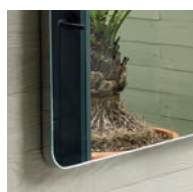

SPECCHIO SAGOMATO / SHAPED MIRROR