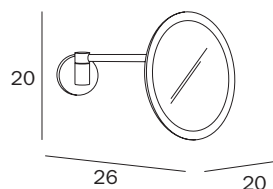

DA APPOGGIO / FREE-STANDING

AV058P ...
 cm 20 x 41H x 15

FINITURE / FINISHES: ...

CR
 NE

Parabola Ø 20 cm in PMMA trasparente.

20 cm Ø mirror reflector in transparent PMMA.

DA PARETE / WALL-MOUNTED

AV058E ...
 cm 20 x 20H x 26