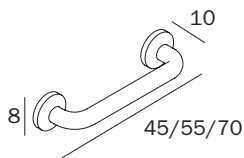

FINITURE / FINISHES

AL_acciaio inox / stainless steel

MANIGLIONE DI SICUREZZA / SAFETY GRIP

AH395B AL
cm 45 x 8H x 10
●—● cm 37
● cm ø 3

AH395C AL
cm 55 x 8H x 10
●—● cm 47
● cm ø 3

AH395D AL
cm 70 x 8H x 10
●—● cm 62
● cm ø 3

FINITURE / FINISHES: ...
AL