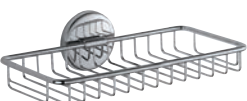

A05610 CR
cm 2 x 2H x 3

FINITURE / FINISHES: ...
CR

2pz. per confezione
2 pieces for packing

CESTINO / BASKET

A23490 CR
cm 14 x 7H x 11

FINITURE / FINISHES: ...
CR

CESTINO / BASKET

A23510 CR
cm 24 x 7H x 14