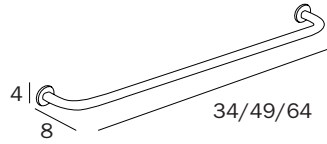

PORTASALVIETTE / TOWEL HOLDER

AV190A ...
 cm 34 x 4H x 8
 ●—● cm 30
 ● mm 16

AV190B ...
 cm 49 x 4H x 8
 ●—● cm 45
 ● mm 16

AV190C ...
 cm 64 x 4H x 8
 ●—● cm 60
 ● mm 16

FINITURE / FINISHES: ...

CR
 NE

click