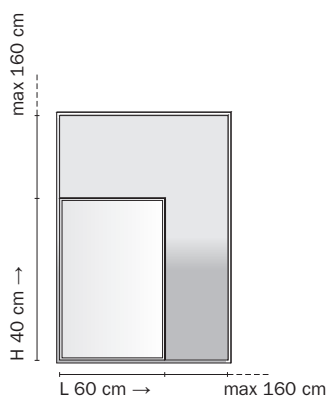

FINITURE / FINISHES: ...

AL

Specchio su misura
con cornice in inox.
Spessore vetro
4 mm.

Custom made
mirror with st.
steel frame. Glass
thickness 4 mm.

design STUDIO INDA