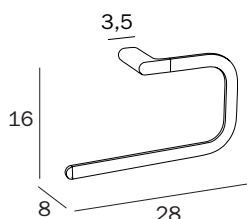

A2018A ...

cm 34 x 2H x 8

●—● cm 30
 ■ mm 6x20

A2018B ...

cm 49 x 2H x 8

●—● cm 45
 ■ mm 6x20

A2018C ...

cm 64 x 2H x 8

●—● cm 60
 ■ mm 6x20

A2018D ...

cm 84 x 2H x 8

●—● cm 80
 ■ mm 6x20

FINITURE / FINISHES: ...

CR
 CU
 CW
 AC

click

PORTASALVIETTE AD ANELLO / RING TOWEL HOLDER