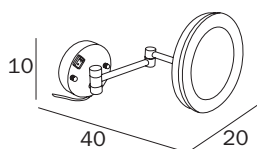

FINITURE / FINISHES

WZ_wianco RAL 9016 / white RAL 9016
AP_alluminio lucido / polished aluminium
01_vetro trasparente / transparent glass
03_vetro extrachiaro trasparente /
extra clear transparent glass

DA PARETE CON LUCE / WALL-MOUNTED WITH LIGHTING

AV158C CR

cm 20 x 20H x 40
Watt 2.2
Volt 100/240