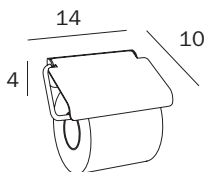

PORTAROTOLO CON COPERCHIO / PAPER HOLDER WITH COVER

A22290 AL 00 03
cm 14 x 4H x 10

FINITURE / FINISHES: ...
AL

10pz. per confezione
10 pieces for packing