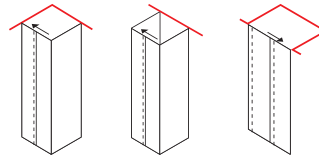

FINITURE / FINISHES

TT_tipo titanio anodizzato naturale lucido / natural polished anodized titanium type
WZ_bianco verniciato RAL 9010 / white painted RAL 9010
O1_trasparente / transparent
57_serigrafato / silk screen printed

30_stampato / clear print

L	Cod.	B	KG
67 - 69 cm	B5000	17,5	23
72 - 74 cm	B5001	19,5	24,5
77 - 79 cm	B5002	21	26
87 - 89 cm	B5004	24,5	29
97 - 99 cm	B5006	28	32

PARETE CON PORTA SCORREVOLE

Chiusura magnetica.
Scorrimento con ruote a cuscinetti a sfera.

PANEL WITH SLIDING DOOR
Magnetic closure.
Sliding by wheels with ball bearing.

L	Cod.	B	KG
97 - 101 cm	B5030	47,8	35
117 - 121 cm	B5032	57,8	42
137 - 141 cm	B5034	67,8	49

PORTA SCORREVOLE

Chiusura magnetica.
Scorrimento con ruote a cuscinetti a sfera.

SLIDING DOOR
Magnetic closure.
Sliding by wheels with ball bearing.

L	Cod.	B	K	KG
67 - 71 cm	B5040	55	56	24
72 - 76 cm	B5041	60	61	26
77 - 81 cm	B5042	65	66	28
87 - 91 cm	B5044	75	76	32

PORTA A BATTENTE

Chiusura magnetica.
Guarnizione inferiore provvista di canalina.

PIVOT DOOR
Magnetic closure.
Bottom strip with water collecting seal.

L	Cod.	B	K	KG
72 - 76 cm	B5061	59	29	26
77 - 81 cm	B5062	64	32	28
87 - 91 cm	B5064	74	37	32
97 - 101 cm	B5066	84	42	36

PORTA SALOON

Chiusura magnetica.
Apertura interna ed esterna delle porte.

SALOON DOOR
Magnetic closure.
inward and outward opening doors.