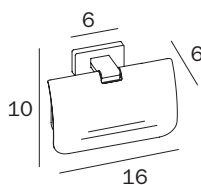

PORTAROTOLO CON COPERCHIO / PAPER HOLDER WITH COVER

A18260 ...
cm 15 x 10H x 6

FINITURE / FINISHES: ...

CR
WM
NE
AC
CF
CG
DR
OR
OS
BZ