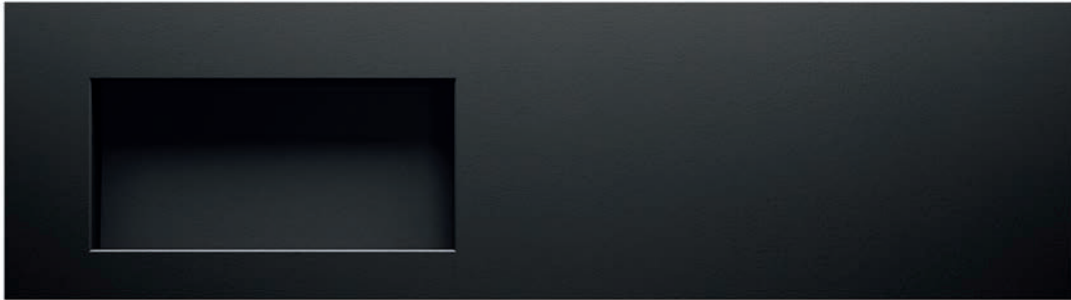

CEMENTO SCURO

LAVA