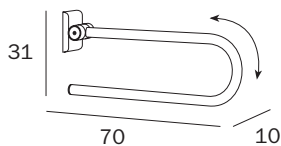

FINITURE / FINISHES

CR_cromato / chrome-plated
CU_cromato - nero soft touch /
chrome-plated - black soft touch
NE_nero opaco / mat black
WZ_bianco RAL 9016 / white RAL 9016

SOSTEGNO DI SICUREZZA RIBALTABILE / TIP-UP SAFETY SUPPORT