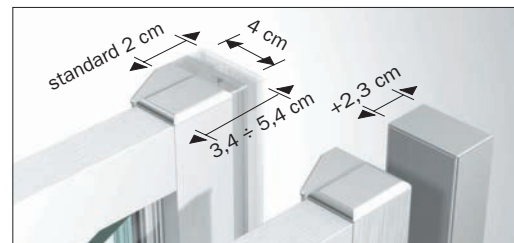

Profilo aggiuntivo per aumento dell'estensibilità.
L'estensibilità standard può essere incrementata di 2,3 cm.

Extra profile to increase extensibility.
The standard extensibility can be increased by 2,3 cm.