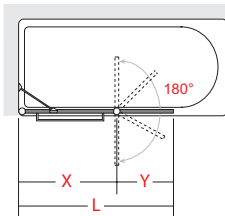

L	Cod.	X	Y	KG
100 cm	BDL14	60	40	27

**SOPRAVASCA ORIENTABILE
CLAIRE DESIGN CON
ELEMENTO FISSO E
PORTASALVIETTE**

Guarnizione inferiore abbinata al sistema di snodo Camme integrato. Rotazione 180°

**ADJUSTABLE BATHTHSCREEN
CLAIRE DESIGN WITH FIXED
ELEMENT AND TOWEL HOLDER**

Bottom seal in combination with a lifting integrated Camme-System 180° rotating panel.

H140

6mm