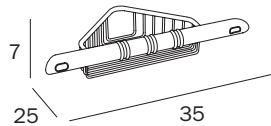

MANIGLIONE / GRAB-BAR

A0490T CR
 cm 33 x 8H x 7
 ● cm 25
 ● mm 25

A0490F CR
 cm 53 x 8H x 7
 ● cm 45
 ● mm 25

A0490C CR
 cm 68 x 8H x 7
 ● cm 60
 ● mm 25

FINITURE / FINISHES: ...
 CR

1.500N
 ~150 Kg

MANIGLIONE PER DOCCIA / GRAB-BAR FOR SHOWER