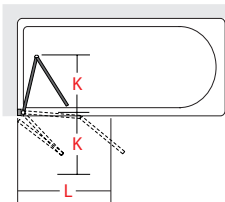

L	Cod.	K	KG
100 cm	BPL04	52,5	30
120 cm	BPL06	62,5	35
140 cm	BPL08	72,5	40

SOPRAVASCA SIM

Guarnizione inferiore abbinata al sistema di snodo Camme integrato. Rotazione 180°

BATHTHSCREEN SIM

Bottom seal in combination with a lifting integrated Camme-System 180° rotating panel.

H140

6mm