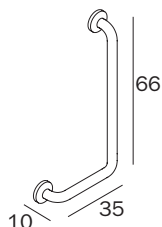

FINITURE / FINISHES: ...
AL

1.500N
~150 Kg