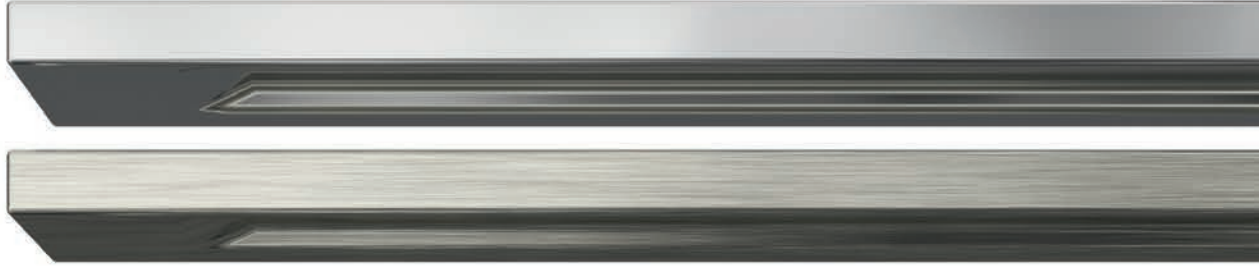

H140

6mm

PROGETTO

COLORI E FINITURE / COLOUR AND FINISHES

Laccato opaco o laccato lucido.
Glossy lacquered or mat lacquered.

Laminato legno.
Wood laminated.

MANIGLIE / HANDLES

FILO
6 finiture maniglie - le stesse finiture metalliche sono presenti nelle nuove collezioni di ACCESSORI.
6 handles finishes - the same finishes are included in the new collections of INDA ACCESSORIES