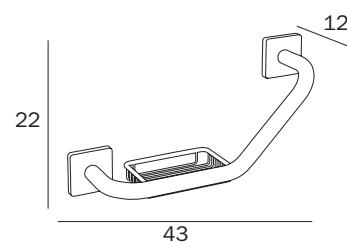

A30950 CR
cm 33 x 7H x 7
●—● cm 25
● mm 25

FINITURE / FINISHES: ...
CR

NEW

1.500N
~150 Kg

MANIGLIONE CON CESTINO / GRAB-BAR WITH BASKET

A30920 CR
cm 43 x 22H x 12
● mm 25

FINITURE / FINISHES: ...
CR

NEW