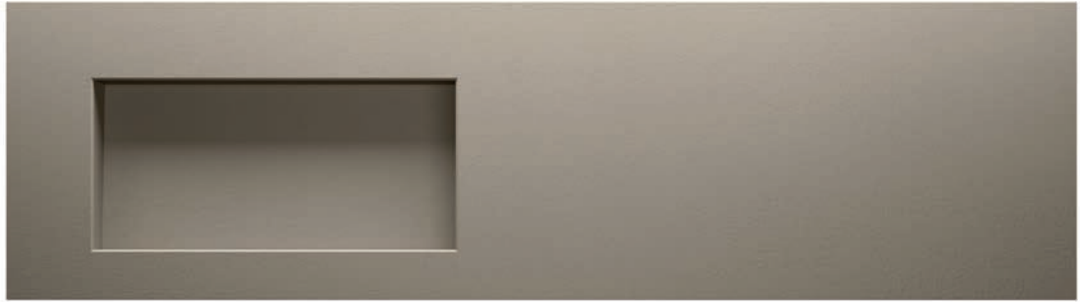

MALTA

PIETRA CHIARA