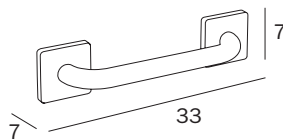

A30950 CR
cm 33 x 7H x 7
●—● cm 25
● mm 25

FINITURE / FINISHES: ...
CR

NEW

1.500N
~150 Kg

MANIGLIONE CON CESTINO / GRAB-BAR WITH BASKET

A30920 CR
cm 43 x 22H x 12
● mm 25

FINITURE / FINISHES: ...
CR

NEW