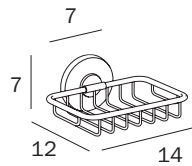

MANIGLIONE / GRAB-BAR

A2590M CR

cm 37 x 7H x 7

- — cm 30
- mm 20

FINITURE / FINISHES: ...
CR

1.000N

CESTINO / BASKET

A25490 CR