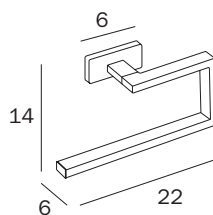

cm 45 x 3H x 5

●—● cm 42

■ mm 28x14

FINITURE / FINISHES: ...

CR

PORTASALVIETTE AD ANELLO / RING TOWEL HOLDER

A18160 ...

cm 22 x 14H x 6