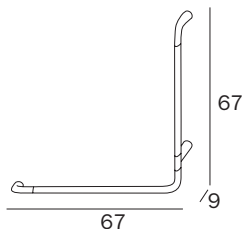

FINITURE / FINISHES

CR_cromato / chrome-plated
CU_cromato - nero soft touch /
chrome-plated - black soft touch
NE_nero opaco / mat black
WZ_bianco RAL 9016 / white RAL 9016

**SOSTEGNO DI SICUREZZA DESTRO AD L /
L SHAPED SAFETY SUPPORT RIGHT HAND**

AH993C ...
cm 67 x 67H x 9
mm 20x40

FINITURE / FINISHES: ...

CR
CU

1.500N
~150 Kg