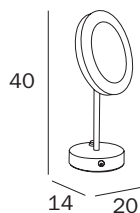

DA APPOGGIO / FREE-STANDING