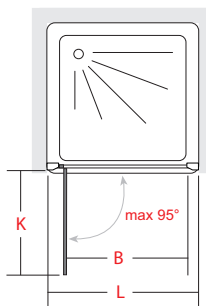

L	Cod.	B	K	KG
67 - 70 cm	B5830 S/D	59	60,4	25
77 - 80 cm	B5833 S/D	69	70,4	29
87 - 90 cm	B5836 S/D	79	80,4	32
97 - 100 cm	B5837 S/D	89	90,4	33

PORTA A BATTENTE PER NICCHIA

Chiusura magnetica.
Apertura mediante sistema Camme integrato.
Maniglia inclusa.

PIVOT DOOR FOR NICHE

Magnetic closure.
Opening with integrated Camme-System. Handle included.