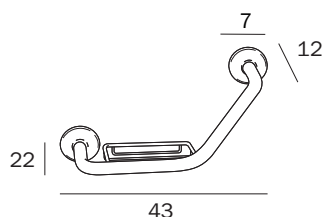

MANIGLIONE CON CESTINO / GRAB-BAR WITH BASKET

A36920 CR
cm 43 x 22H x 12
● mm 25

FINITURE / FINISHES: ...
CR