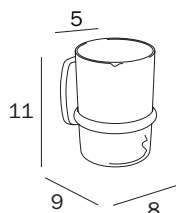

PORTABICCHIERE A PARETE / WALL-MOUNTED TUMBLER HOLDER

A22100 CR 03
cm 8 x 11H x 9

A22100 CR 02
cm 8 x 11H x 9

FINITURE / FINISHES: ...
CR