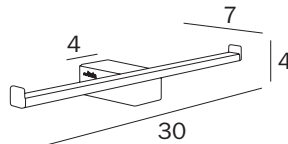

PORTAROTOLO DOPPIO / DOUBLE PAPER HOLDER

A5525C ...
cm 30 x 4 x 7
mm 16x8

FINITURE / FINISHES: ...

CR
NE

NEW [click](#)