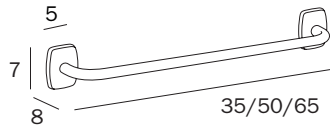

PORTASALVIETTE / TOWEL HOLDER

A2290A CR

cm 35 x 7H x 8

- ●—● cm 30
- mm 16

A2290B CR

cm 50 x 7H x 8

- ●—● cm 45
- mm 16

A2290C CR

cm 65 x 7H x 8

- ●—● cm 60
- mm 16

FINITURE / FINISHES: ...

CR