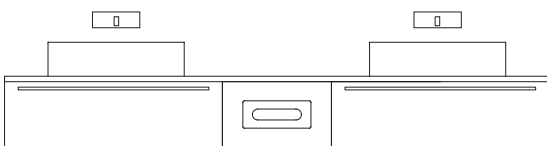

LAVABI IN APPOSSIO SU BASI PROGETTO
TABLETOP WASHBASINS ON PROGETTO BASE UNITS

MOBILI CON LAVABI IN APPOGGIO DISPONIBILI NELLE MISURE:
FURNITURE WITH TABLETOP WASHBASINS AVAIBLE ON SIZES:

L 80 → 240 cm

H 24 cm / 32 cm / 48 cm

P 40 cm / 50 cm / 54 cm