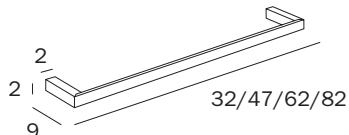

PORTASALVIETTE / TOWEL HOLDER

A1518A ...
 cm 32 x 2H x 9
 ●—● cm 30
 ■ mm 10x20

A1518B ...
 cm 47 x 2H x 9
 ●—● cm 45
 ■ mm 10x20

A1518C ...
 cm 62 x 2H x 9
 ●—● cm 60
 ■ mm 10x20

A1518D ...
 cm 82 x 2H x 9
 ●—● cm 80
 ■ mm 10x20