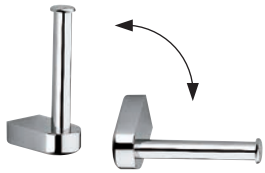

FINITURE / FINISHES

WZ_wianco RAL 9016 / white RAL 9016
AP_alluminio lucido / polished aluminium
01_vetro trasparente / transparent glass
03_vetro extrachiaro trasparente /
extra clear transparent glass

PORTAROTOLO / PAPER HOLDER

A38250 CR
cm 5 x 16H x 8

FINITURE / FINISHES: ...
CR