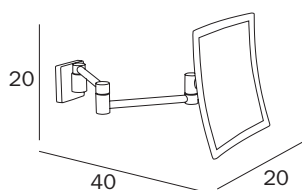

DA PARETE / WALL-MOUNTED

AV058M CR
cm 20 x 20H x 40

FINITURE / FINISHES: ...
CR

Doppio braccio
snodato, parabola
L 20 cm in PMMA
trasparente.

Double jointed arm,
L 20 cm transparent
PMMA
mirror reflector.