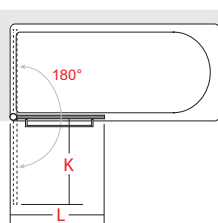

L	Cod.	K	KG
80 cm	BML12	76	23