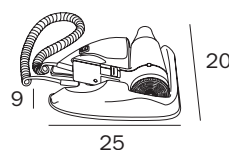

ASCIUGACAPELLI DA CASSETTO / HAIRDRYER FOR DRAWER

A0452D WW
cm 20 x 25H x 9
Volt 220-240
Watt 200/800/1600
dB(A): 69

FINITURE / FINISHES: ...

WW

termostato di
sicurezza

safety thermostat