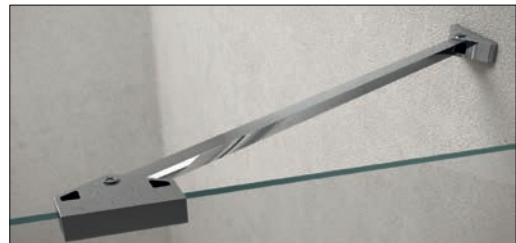

Comprese nel prezzo e spedite nell'imballo; l'utilizzo delle staffe è necessario per l'ancoraggio a muro degli elementi fissi.

Included in the price and shipped in the package; the use of the brackets is necessary for the wall-mounted fixed elements.