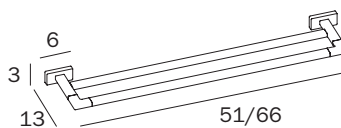

A1818C ...
 cm 66 x 3H x 8
 ●—● cm 60
 ■ mm 20x10

A1818D ...
 cm 86 x 3H x 8
 ●—● cm 80
 ■ mm 20x10

FINITURE / FINISHES: ...

CR
 WM
 NE
 AC
 CF
 CG
 DR
 OR
 OS
 BZ

PORTASALVIETTE DOPPIO / DOUBLE TOWEL HOLDER