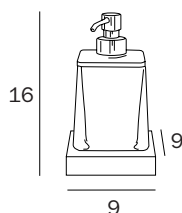

SPANDISAPONE DA APPOGGIO / TABLETOP SOAP DISPENSER

A2012Z ... 03
A2012Z ... 21
cm 9 x 16H x 9

FINITURE / FINISHES: ...

CR
AC

0,25 Lt.

APPENDIABITI / CLOTHES HANGER

A1520A ...
cm 2 x 8H x 3

FINITURE / FINISHES: ...

CR
AC