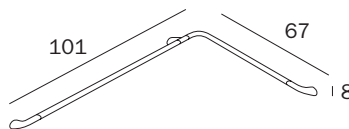

SOSTEGNO DI SICUREZZA SINISTRO AD ANGOLO /
CORNER SAFETY SUPPORT LEFT HAND

AH994D ...
cm 67 x 8H x 101
■ mm 20x40

FINITURE / FINISHES: ...

CR
CU