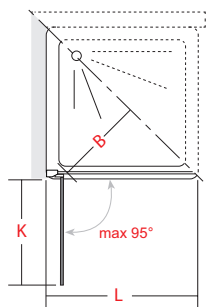

FINITURE / FINISHES

TT_tipo titanio anodizzato naturale lucido /
natural polished anodised titanium type
O1_trasparente / transparent
S7_serigrafato / silk screen printed

L	Cod.	B	K	KG
66 - 68 cm	B5800 S/D	43	61,6	24
76 - 78 cm	B5805 S/D	50	71,6	26
86 - 88 cm	B5811 S/D	57	81,6	32
96 - 98 cm	B5812 S/D	64	91,6	38