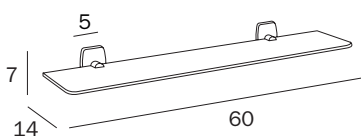

MENSOLA / SHELF

A2207F CR 01

cm 60 x 7H x 14

FINITURE / FINISHES: ...

CR