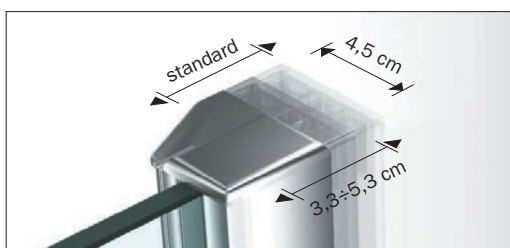

Estensibilità standard, comprensiva del fuori piombo, 2 cm solo sul lato a muro.

Standard extensibility including the misalignment, 2 cm only on the wall side.