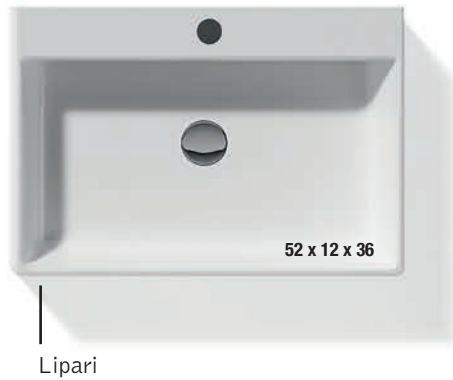

Ischia

50,5 x 14,5 x 40

Zefiro

58 x 12 x 37

LAVABI IN APPOSSIO SU BASI PROGETTO
 TABLETOP WASHBASINS ON PROGETTO BASE UNITS

MOBILI CON LAVABI IN APPOGGIO DISPONIBILI NELLE MISURE:
 FURNITURE WITH TABLETOP WASHBASINS AVAIBLE ON SIZES: