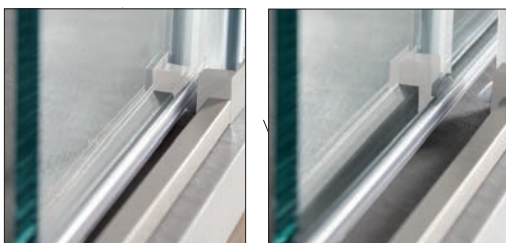

Porte sganciabili.
Una semplice azione per facilitare la pulizia.

Detachable doors.
A simple operation to facilitate cleaning.