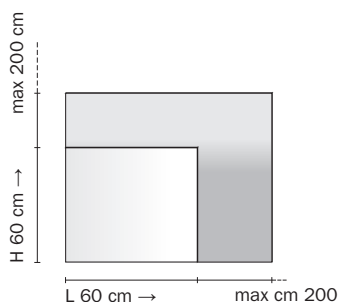

FINITURE / FINISHES

CR_cromato / chrome-plated
AL_acciaio inox / stainless steel
LG_laccato lucido / glossy lacquered
LC_laccato opaco / mat lacquered
SB_bordo satinato / satined border

LUCE SUPERIORE / SUPERIOR LIGHT

H80	L	cod.	L LED	Watt	Volt
60 cm	S841010	44 cm	4,5	230	
80 cm	S841020	64 cm	6,6	230	
100 cm	S841030	84 cm	8,6	230	
120 cm	S841040	104 cm	10,5	230	

Specchio con telaio colore alluminio satinato. Spessore vetro 4 mm.

Mirror with satinated aluminum color frame. Glass thickness 4 mm.

design STUDIO INDA

LUCE SUPERIORE / SUPERIOR LIGHT

cod.
S849999

Specchio su misura con telaio in colore alluminio satinato. Spessore vetro 4 mm.

Custom made mirror with satinated aluminum color frame. Glass thickness 4 mm.

design STUDIO INDA