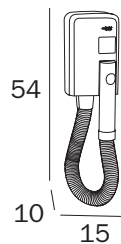

ASCIUGACAPELLI / HAIRDRYER

AV454D WW
cm 15 x 54H x 10
Volt 220-240
Watt 1200-1400
dB(A): 73
MC/H: 54

FINITURE / FINISHES: ...

WW

timer e termostato di
sicurezza in plastica
bianca

timer and safety
thermostat in white
plastic