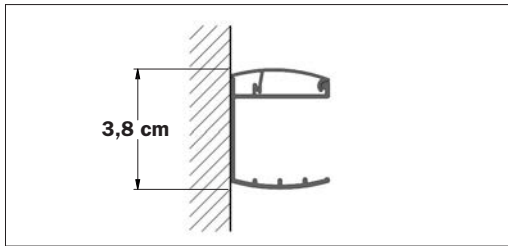

CARATTERISTICHE DI PRODOTTO / PRODUCT SPECIFICATIONS

Per il sollevamento dell'anta facilita il contatto col bordo della vasca evitando la fuoriuscita dell'acqua.

For the panel facilitates the contact with the rim of the tub avoiding water leakage.