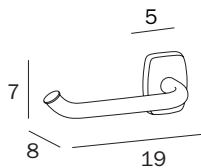

PORTAROTOLO / PAPER HOLDER

A22250 CR 00 3
cm 19 x 7H x 8
● mm 16

FINITURE / FINISHES: ...
CR

10pz. per confezione

10 pieces for packing