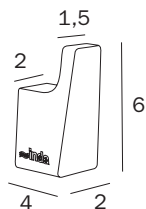

CR

PORTASALVIETTE AD ANELLO / RING TOWEL HOLDER

A55160 ...
 cm 22 x 14H x 7
 ■ mm 16x8

FINITURE / FINISHES: ...

CR
 NE

NEW **click**

APPENDIABITI / CLOTHES HANGER

A5520A ...
cm 2 x 6H x 4
mm 20x40