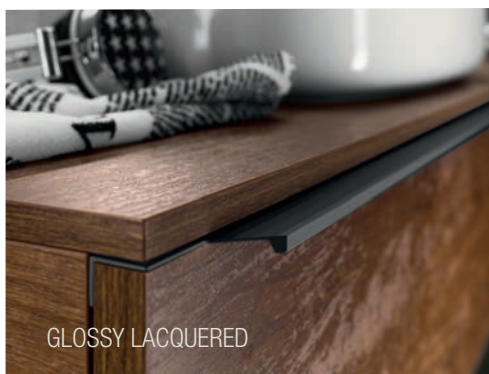

GLOSSY LACQUERED