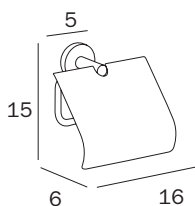

PORTAROTOLO CON COPERCHIO / PAPER HOLDER WITH COVER

A10260 CR

cm 16 x 15H x 6

FINITURE / FINISHES: ...

CR