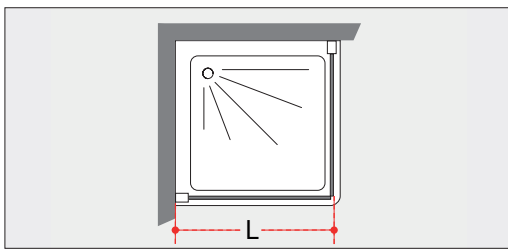

CARATTERISTICHE DI PRODOTTO / PRODUCT SPECIFICATIONS

Le dimensioni del lato **L** si riferiscono all'ingombro totale della porta in abbinamento ad altra porta o a parete fissa.

The sizes of the side **L** refer to the overall dimensions of the doors combined with another door or a fixed panel.