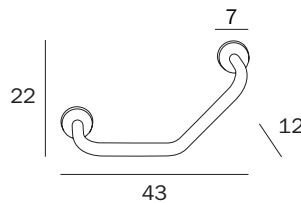

MANIGLIONE / GRAB-BAR

A0491T CR
cm 43 x 22H x 12
● mm 25

FINITURE / FINISHES: ...
CR

1.500N
~150 Kg