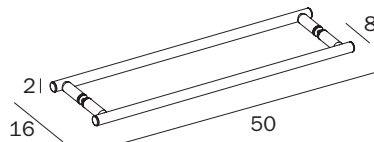

PORTASALVIETTE / TOWEL HOLDER

A2415A ...
 cm 4,5 x 4,5H x 35
 ● mm 16

FINITURE / FINISHES: ...

CR
 WM
 NE
 AC
 CF
 CG
 DR
 OR
 OS
 BZ

PORTASALVIETTE INTERNO ED ESTERNO PER PARETE DOCCIA /
INTERNAL AND EXTERNAL TOWEL HOLDER FOR SHOWER ENCLOSURE