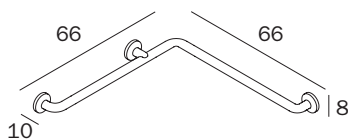

FINITURE / FINISHES: ...
AL

1.500N
~150 Kg