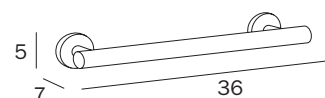

APPENDIABITI QUADRUPLO / QUADRUPLE CLOTHES HANGER

AV120D ...
cm 42 x 4H x 4

FINITURE / FINISHES: ...

CR
WM
NE
AC
CF
CG
DR
OR
OS
BZ

[click](#)

MANIGLIONE / GRAB-BAR

A10950 CR
cm 36 x 5H x 7
● — cm 30
● mm 25