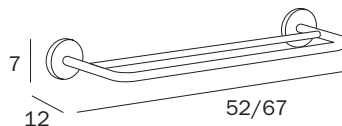

A2390C CR

cm 67 x 7H x 8
 ●—● cm 60
 ● mm 16

A2390D CR

cm 87 x 7H x 8
 ●—● cm 80
 ● mm 16

FINITURE / FINISHES: ...
 CR

PORTASALVIETTE DOPPIO / DOUBLE TOWEL HOLDER

A2391B CR

cm 52 x 7H x 12
 ●—● cm 45
 ● mm 16