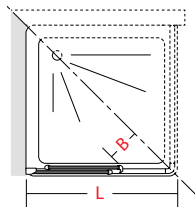

L	Cod.	B	KG
67 - 69 cm	B4410	18,5	25
72 - 74 cm	B4411	20,5	26,5
77 - 79 cm	B4412	22	28
82 - 84 cm	B4413	23,5	29,5
87 - 89 cm	B4414	25	31
97 - 99 cm	B4415	28,5	34
117 - 119 cm	B4480	28,5	42

PORTA SCORREVOLE

Scorrimento con ruote a cuscinetti a sfera.
Maniglia inclusa.

SLIDING DOOR

sliding system with wheels with ball bearing.
Handle included.

H195

6mm