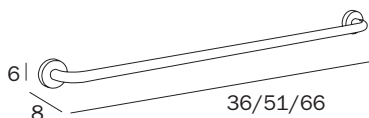

PORTASALVIETTE / TOWEL HOLDER

A3690A CR
cm 36 x 6H x 8
●—● cm 30
● mm 20

A3690B CR
cm 51 x 6H x 8
●—● cm 45
● mm 20

A3690C CR
cm 66 x 6H x 8
●—● cm 60
● mm 20

FINITURE / FINISHES: ...
CR