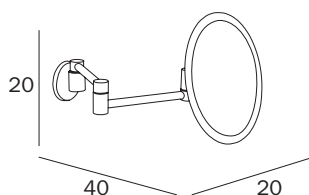

DA PARETE / WALL-MOUNTED

AV058L CR
cm 20 x 20H x 40

FINITURE / FINISHES: ...
CR

Doppio braccio
snodato, parabola
Ø 20 cm in PMMA
trasparente.

Double jointed arm,
20 cm Ø transparent
PMMA mirror
reflector.