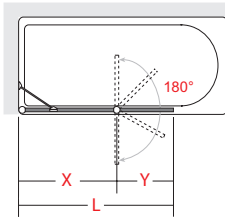

L	Cod.	X	Y	KG
100 cm	BDL04	60	40	26

**SOPRAVASCA ORIENTABILE
CLAIRE DESIGN CON ELEMENTO
FISSO**

Guarnizione inferiore abbinata al sistema di snodo Camme integrato. Rotazione 180°

**ADJUSTABLE BATHTHSCREEN
CLAIRE DESIGN WITH FIXED
ELEMENT**

Bottom seal in combination with a lifting integrated Camme-System 180° rotating panel.

H140

6mm