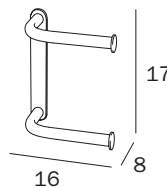

PORTAROTOLO DOPPIO / DOUBLE PAPER HOLDER

AV425A ...

cm 16 x 17H x 8

● mm 16

FINITURE / FINISHES: ...

CR

NE