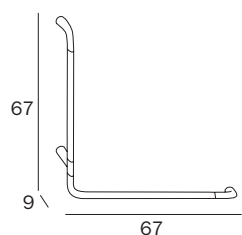

**SOSTEGNO DI SICUREZZA SINISTRO AD L /
L SHAPED SAFETY SUPPORT LEFT HAND**

AH993D ...
cm 67 x 67H x 9
mm 20x40

FINITURE / FINISHES: ...

CR
CU

1.500N
~150 Kg