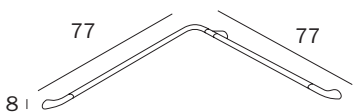

**SOSTEGNO DI SICUREZZA SINISTRO AD ANGOLO /
CORNER SAFETY SUPPORT LEFT HAND**

AH994B ...
cm 77 x 8H x 77
mm 20x40

FINITURE / FINISHES: ...

CR
CU

1.500N
~150 Kg