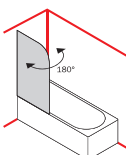

FINITURE / FINISHES

AN_tipo cromato anodizzato naturale lucido
senza profilo tipo cromato /
natural polished anodized chrome type
without chrome type profile
AA_silver anodizzato naturale opaco /
natural mat anodized silver

WZ_bianco verniciato RAL 9010 /
white painted RAL 9010
O1_trasparente / transparent
51_Righe
80_Ice

L	Cod.	K	KG
80 cm	BML02	76	22

**SOPRAVASCA ORIENTABILE
CLAIRE DESIGN**
Guarnizione inferiore abbinata
al sistema di snodo Camme
integrato. Rotazione 180°

**ADJUSTABLE BATHSCREEN
CLAIRE DESIGN**
Bottom seal in combination
with a lifting integrated
Camme-System 180° rotating
panel.

L	Cod.	K	KG
80 cm	BML12	76	23

**SOPRAVASCA ORIENTABILE
CLAIRE DESIGN CON
PORTASALVIETTE**
Guarnizione inferiore abbinata
al sistema di snodo Camme
integrato. Rotazione 180°

**ADJUSTABLE BATHSCREEN
CLAIRE DESIGN WITH TOWEL
HOLDER**
Bottom seal in combination
with a lifting integrated
Camme-System 180° rotating
panel.

L	Cod.	K	KG
80 cm	BMR02	76	20

SOPRAVASCA ORIENTABILE
Guarnizione inferiore abbinata
al sistema di snodo Camme
integrato. Rotazione 180°

ADJUSTABLE BATHSCREEN
Bottom seal in combination
with a lifting integrated
Camme-System 180° rotating
panel.

L	Cod.	KG
80 cm	BFL02	22,5

**SOPRAVASCA FISSO
FIXED BATHSCREEN**