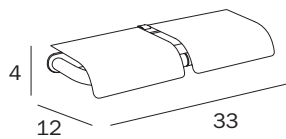

PORTAROTOLO / PAPER HOLDER

A38250 CR
 cm 5 x 16H x 8

FINITURE / FINISHES: ...
 CR

PORTAROTOLO DI SCORTA / SPARE ROLL HOLDER

AV4280 CR
 cm 7 x 13H x 8

FINITURE / FINISHES: ...
 CR

PORTAROTOLO DOPPIO CON COPERCHIO / DOUBLE PAPER HOLDER WITH COVER