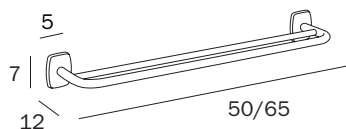

PORTASALVIETTE DOPPIO / DOUBLE TOWEL HOLDER

A2291B CR

cm 50 x 7H x 12

- cm 45
- mm 16

A2291C CR

cm 65 x 7H x 12

- cm 60
- mm 16

FINITURE / FINISHES: ...