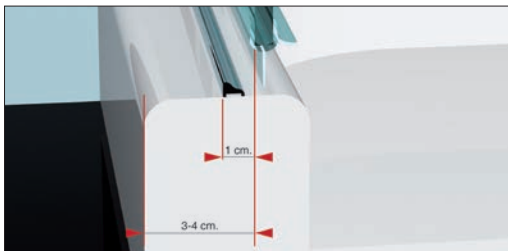

CARATTERISTICHE DI PRODOTTO / PRODUCT SPECIFICATIONS

Installazione e ingombro del frangiflutto.

Water brake dimensions and installation.