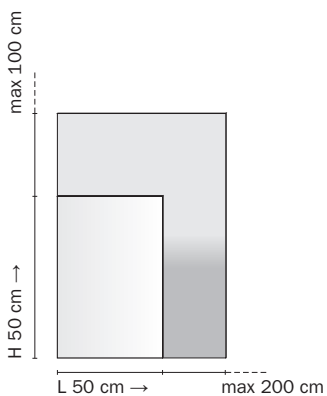

Custom made
mirror with st.
steel frame. Glass
thickness 4 mm.

design STUDIO INDA

SPECCHIO SENZA CORNICE / MIRROR WITHOUT BORDER FRAME

cod.

A04719

Specchio su misura,
nudo senza
fissaggio. Filo
satinato. Spessore
vetro 5 mm.