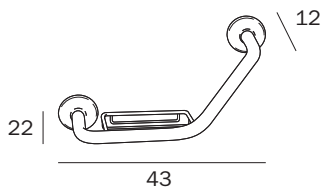

A36950 CR
cm 33 x 8H x 7
● —● cm 25
● mm 25

FINITURE / FINISHES: ...
CR

1.500N
~150 Kg

MANIGLIONE CON CESTINO / GRAB-BAR WITH BASKET

A36920 CR
cm 43 x 22H x 12
● mm 25

FINITURE / FINISHES: ...
CR

1.500N
~150 Kg