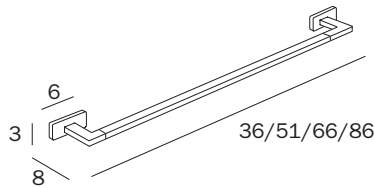

solo per / only for:

A1818A	A18100
A1818B	A1825A
A1818C	A18250
A18180	A1825B
A18160	A18280
A1820A	A18260
A18110	

PORTASALVIETTE / TOWEL HOLDER

A1818A ...
 cm 36 x 3H x 8
 ●—● cm 30
 ■ mm 20x10

A1818B ...
 cm 51 x 3H x 8
 ●—● cm 45
 ■ mm 20x10