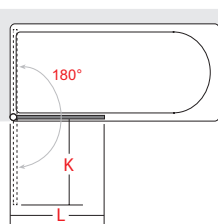

FINITURE / FINISHES

AN_tipo cromato anodizzato naturale lucido
senza profilo tipo cromato /
natural polished anodized chrome type
without chrome type profile
AA_silver anodizzato naturale opaco /
natural mat anodized silver

WZ_bianco verniciato RAL 9010 /
white painted RAL 9010
O1_trasparente / transparent
51_Righe
80_Ice

L	Cod.	K	KG
80 cm	BML02	76	22