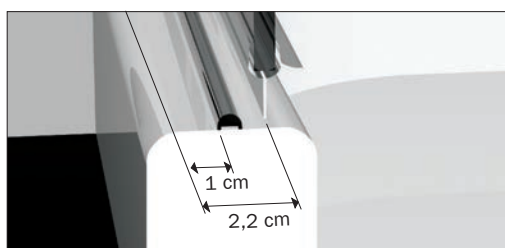

Installazione e ingombro del frangiflutto.

Water brake dimensions and installation.