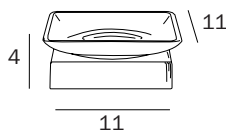

PORTASAPONE DA APPOGGIO / TABLETOP SOAP HOLDER

A2011Z ... 03
A2011Z ... 21
 cm 11 x 4H x 11

FINITURE / FINISHES: ...

CR
 AC

PORTABICCHIERE DA APPOGGIO / TABLETOP TUMBLER HOLDER

A2010Z ... 03
A2010Z ... 21
 cm 9 x 11H x 9