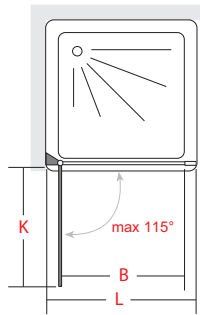

FINITURE / FINISHES

AN tipo cromato anodizzato naturale lucido
senza profilo tipo cromato /
natural polished anodized chrome type
without chrome type profile
AC_nickel spazzolato / brushed nickel
WM_bianco opaco / white mat

BM_nero opaco / black mat
AK_silver e cromato con profilo tipo cromato /
silver and chrome type with chrome type profile
OI_trasparente / transparent
I4_grigio / grey
S1_righe

L	Cod.	B	K	KG
66 - 70 cm	B4440	56	58	27
71 - 75 cm	B4441	61	63	29
76 - 80 cm	B4442	66	68	31
81 - 85 cm	B4443	71	73	33
86 - 90 cm	B4444	76	78	35