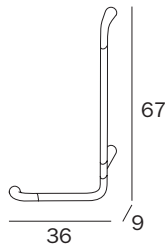

SOSTEGNO DI SICUREZZA DESTRO AD L / L SHAPED SAFETY SUPPORT RIGHT HAND

AH993A ...
cm 36 x 67H x 9
■ mm 20x40

FINITURE / FINISHES: ...

CR
CU