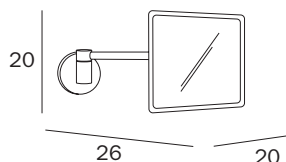

DA APPoggio / FREE-STANDING

AV058Q CR
cm 20 x 41H x 16

FINITURE / FINISHES: ...
CR

Parabola L 20 cm in PMMA trasparente.
L 20 cm transparent PMMA mirror reflector.

DA PARETE / WALL-MOUNTED

AV058F CR
cm 20 x 20H x 26