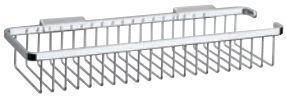

CESTINO / BASKET

A04510 CR
 cm 20 x 4H x 12

FINITURE / FINISHES: ...
 CR

CESTINO / BASKET

A0451H CR
 cm 20 x 7H x 13

FINITURE / FINISHES: ...
 CR

CESTINO / BASKET

A0453H CR
 cm 39 x 7H x 14