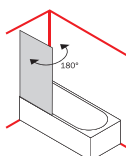

FINITURE / FINISHES

AN_tipo cromato anodizzato naturale lucido
senza profilo tipo cromato /
natural polished anodized chrome type
without chrome type profile
AA_silver anodizzato naturale opaco /
natural mat anodized silver

WZ_bianco verniciato RAL 9010 /
white painted RAL 9010
O1_trasparente / transparent
51_Righe
80_Ice

L	Cod.	K	KG
80 cm	BML02	76	22

**SOPRAVASCA ORIENTABILE
CLAIRE DESIGN**
Guarnizione inferiore abbinata
al sistema di snodo Camme
integrato. Rotazione 180°

**ADJUSTABLE BATHSCREEN
CLAIRE DESIGN**
Bottom seal in combination
with a lifting integrated
Camme-System 180° rotating
panel.

L	Cod.	K	KG
80 cm	BML12	76	23

**SOPRAVASCA ORIENTABILE
CLAIRE DESIGN CON
PORTASALVIETTE**
Guarnizione inferiore abbinata
al sistema di snodo Camme
integrato. Rotazione 180°

**ADJUSTABLE BATHSCREEN
CLAIRE DESIGN WITH TOWEL
HOLDER**
Bottom seal in combination
with a lifting integrated
Camme-System 180° rotating
panel.

L	Cod.	K	KG
80 cm	BMR02	76	20

SOPRAVASCA ORIENTABILE
Guarnizione inferiore abbinata
al sistema di snodo Camme
integrato. Rotazione 180°

ADJUSTABLE BATHSCREEN
Bottom seal in combination
with a lifting integrated
Camme-System 180° rotating
panel.

L	Cod.	KG
80 cm	BFL02	22,5

**SOPRAVASCA FISSO
FIXED BATHSCREEN**