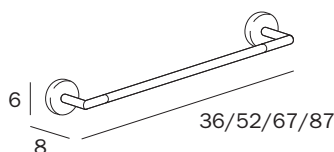

PORTASALVIETTE / TOWEL HOLDER

A3618E CR
cm 36 x 6H x 8
●—● cm 30
● mm 16

A3618B CR
cm 52 x 6H x 8
●—● cm 45
● mm 16

A3618C CR
cm 67 x 6H x 8
●—● cm 60
● mm 16

A3618D CR
cm 87 x 6H x 8
●—● cm 80
● mm 16

FINITURE / FINISHES: ...
CR