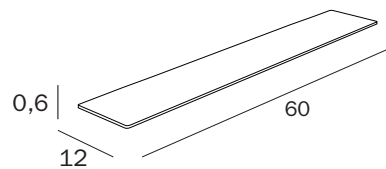

FINITURE / FINISHES

AL_acciaio inox lucido / polished stainless steel
AS_acciaio inox satinato / satined stainless steel
NS_acciaio inox spazzolato AISI 304 /
brushed stainless steel AISI 304

MENSOLA / SHELF

A6007N ...
cm 5 x 5H x 4

FINITURE / FINISHES: ...

AL
NS

RIPIANO / SHELF

R1809N
cm 60 x 0,6H x 12

cristallo temperato
satinato per art.
A6007N

tempered satined
crystal for art.
A6007N