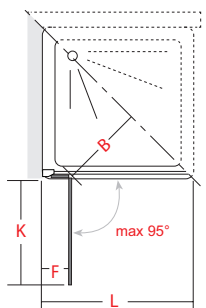

PIVOT DOOR

Magnetic closure.
 Opening with integrated Camme-System. Handle included.

L	Cod.	B	F	K	KG
85 - 87,5 cm	B5707 S/D	41	58,9	61,6	32
95 - 97,5 cm	B5710 S/D	44	63,6	71,6	35
105 - 107,5 cm	B5712 S/D	49	69,6	81,6	39
115 - 117,5 cm	B5713 S/D	49	69,6	91,6	42