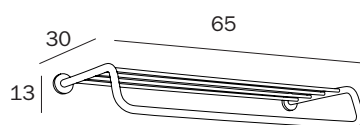

PORTATELI / BATH TOWEL RACK

A24680 ...
cm 65 x 13H x 30
●—● cm 60
● mm 16

FINITURE / FINISHES: ...
CR
WM
NE
AC
CF
CG
DR
OR
OS
BZ