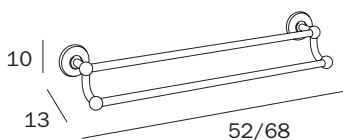

●—● cm 60
 ● mm 16

FINITURE / FINISHES: ...
 CR

PORTASALVIETTE DOPPIO / DOUBLE TOWEL HOLDER

A2519B CR

cm 52 x 10H x 13

●—● cm 45
 ● mm 16

A2519C CR

cm 68 x 10H x 13