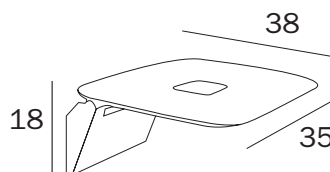

SEDILE RIBALTABILE PER DOCCIA / FOLDING SHOWER SEAT