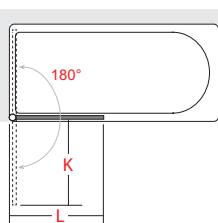

L	Cod.	K	KG
80 cm	BMR02	76	20