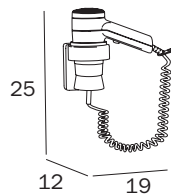

ASCIUGACAPELLI / HAIRDRYER

A04520 WW
cm min 19 x 25H x 12
Volt 220-240
Watt 180/600/1200
dB(A): 725
MC/H: 81

FINITURE / FINISHES: ...

WW

termostato di
sicurezza

safety thermostat