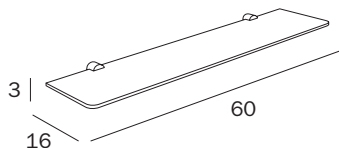

ANGOLARE DOPPIO / DOUBLE CORNER

AV032A CR

cm 22 x 38H x 22

FINITURE / FINISHES: ...
 CR

MENSOLA / SHELF

AV408A CR 01

cm 60 x 3H x 16

FINITURE / FINISHES: ...
 CR