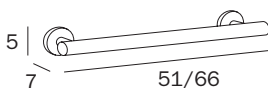

A10680 CR
 cm 65 x 12H x 29
 ●—● cm 60
 ● mm 14/16/20

FINITURE / FINISHES: ...
 CR

MANIGLIONE / GRAB-BAR

A10950 CR
 cm 36 x 5H x 7
 ●—● cm 30
 ● mm 25

FINITURE / FINISHES: ...
 CR

MANIGLIONE / GRAB-BAR

A1095B CR
 cm 51 x 5H x 7
 ●—● cm 45
 ● mm 25