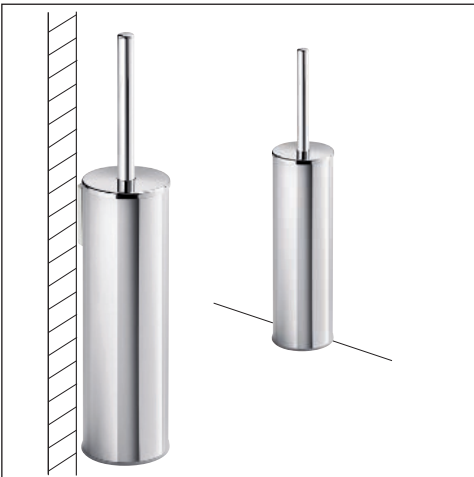

FUNZIONALITÀ

Innovativo sistema autocentrante: la forma conica del coperchio facilita l'inserimento dello scovolo e assicura la corretta chiusura dello scopino.

FUNCTIONALITY

Innovative self-centering-system: the conical shape of the cover simplifies the insertion of the brush and ensures proper closing of the toilet brush.