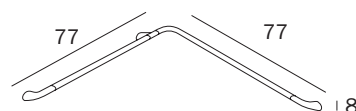

**SOSTEGNO DI SICUREZZA DESTRO AD ANGOLO /
CORNER SAFETY SUPPORT RIGHT HAND**

AH994A ...
cm 77 x 8H x 77
mm 20x40

FINITURE / FINISHES: ...

CR
CU

1.500N
~150 Kg