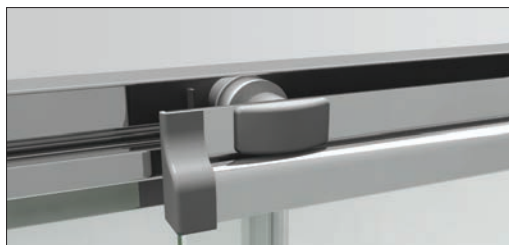

CARATTERISTICHE DI PRODOTTO / PRODUCT SPECIFICATIONS

Porte scorrevoli.
La scorrevolezza delle porte è assicurata da ruote a cuscinetti a sfera che scorrono all'interno dei profili.

Sliding doors.
The sliding of the doors is assured by wheels with ball bearing that roll inside the profiles.