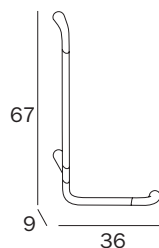

SOSTEGNO DI SICUREZZA SINISTRO AD L / L SHAPED SAFETY SUPPORT LEFT HAND

AH993B ...
cm 36 x 67H x 9
■ mm 20x40

FINITURE / FINISHES: ...

CR
CU