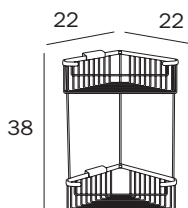

ANGOLARE DOPPIO / DOUBLE CORNER

AV032A CR

cm 22 x 38H x 22

FINITURE / FINISHES: ...
CR