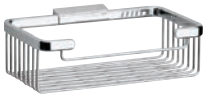

CESTINO / BASKET

A04510 CR
 cm 20 x 4H x 12

FINITURE / FINISHES: ...
 CR

CESTINO / BASKET

A0451H CR
 cm 20 x 7H x 13

FINITURE / FINISHES: ...
 CR

CESTINO / BASKET

A0453H CR
 cm 39 x 7H x 14