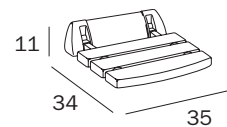

AV036B NE

cm 35 x 18H x 38

FINITURE / FINISHES: ...

NE

1.600N

SEDILE RIBALTABILE PER DOCCIA / FOLDING SHOWER SEAT

A0436A WW

cm 35 x 11H x 34