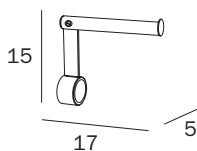

**PORTAROTOLO PER ARTT. AH997A - AH997C /
PAPER HOLDER FOR ARTS. AH997A - AH997C**