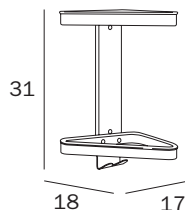

ANGOLARE DOPPIO / DOUBLE CORNER SHELF

A04320 AL 02

cm 17 x 31H x 18

FINITURE / FINISHES: ...
AL