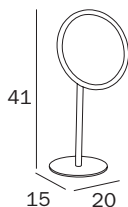

FINITURE / FINISHES

CR_cromato / chrome-plated
NE_nero opaco / mat black

DA APPOGGIO / FREE-STANDING

AV058P ...
cm 20 x 41H x 15

FINITURE / FINISHES: ...

CR
NE

Parabola Ø 20 cm in PMMA trasparente.

20 cm Ø mirror reflector in transparent PMMA.