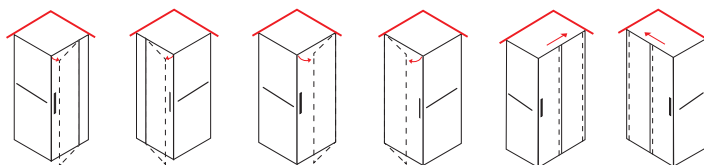

L	Cod.	KG
68 - 70 cm	B4490	24
73 - 75 cm	B4491	26
78 - 80 cm	B4492	28
83 - 85 cm	B4493	30
88 - 90 cm	B4494	32
98 - 100 cm	B4495	36

**PARETE CON PORTA
PORTASALVIETTE**

**FIXED PANEL WITH
TOWEL HOLDER**

H195

6mm