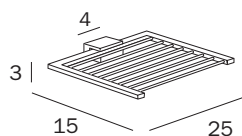

NEW [click](#)

PORTAROTOLO CON COPERCHIO / PAPER HOLDER WITH COVER

A5527A ...
cm 16 x 9H x 12

FINITURE / FINISHES: ...

CR
NE

NEW [click](#)

CESTINO / BASKET

A55510 ...
cm 25 x 3H x 15