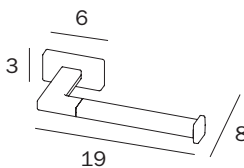

PORTAROTOLO / PAPER HOLDER

A1825A ...
 cm 19 x 3H x 8
 ■ mm 20x10

A18250 ...
 cm 19 x 3H x 8
 ■ mm 20x10

FINITURE / FINISHES: ...

- CR
- WM
- NE
- AC
- CF
- CG
- DR
- OR
- OS
- BZ

PORTAROTOLO DOPPIO / DOUBLE PAPER HOLDER