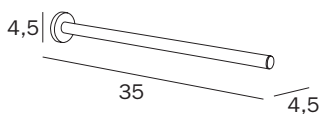

PORTASALVIETTE / TOWEL HOLDER

A2415A ...
cm 4,5 x 4,5H x 35
● mm 16

FINITURE / FINISHES: ...

CR
WM
NE
AC
CF
CG
DR
OR
OS
BZ