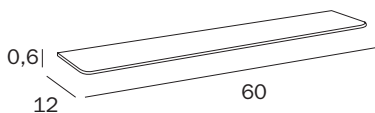

FINITURE / FINISHES

CR_cromato / chrome-plated
AL_acciaio inox / stainless steel
01_vetro trasparente / transparent glass
02_polimethylmetacrilato trasparente (PMMA) /
polymethyl methacrylate (PMMA)

03_vetro extrachiario trasparente /
extra clear transparent glass

SUPPORTI / SUPPORTS

A2207N CR 00 3
cm 5 x 7H x 3

FINITURE / FINISHES: ...
CR

10 pz. per confezione
spessore vetro max
6 mm

10 pieces for packing
max 6 mm thick glass

RIPIANO / SHELF

R1150A
cm 60 x 0,6H x 12

cristallo temperato
per art. A2207N

tempered crystal
for art. A2201N