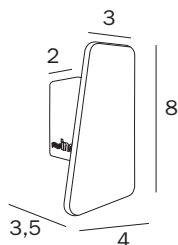

APPENDIABITI / CLOTHES HANGER

A5520B ...
cm 4 x 8H x 3,5
mm 20x40

FINITURE / FINISHES: ...

CR
NE

NEW

click