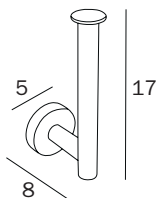

PORTAROTOLO / PAPER HOLDER

A60250 ...
 cm 17 x 5H x 8

A6025A ...
 cm 17 x 5H x 8

FINITURE / FINISHES: ...
 AL
 NS

PORTAROTOLO DI SCORTA / SPARE ROLL HOLDER

A60280 ...
cm 5 x 17H x 8

FINITURE / FINISHES: ...