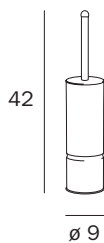

FINITURE / FINISHES: ...
CR