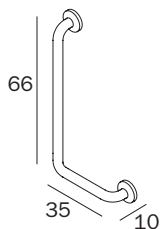

FINITURE / FINISHES: ...
AL

1.500N
~150 Kg