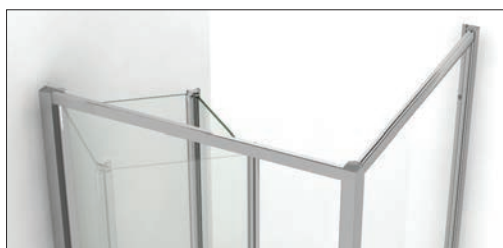

Apertura antipanico.
Porta soffietto con apertura interna. In caso di necessità è possibile l'apertura della porta verso l'esterno.

Anti-panic opening.
Inward opening folding door. In case of necessary it is possible to open the door outward.