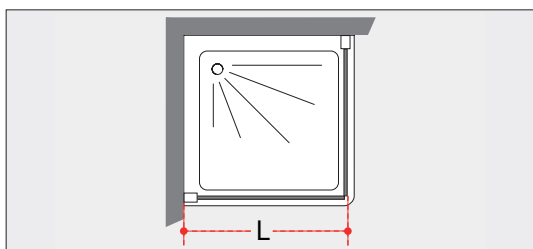

CARATTERISTICHE DI PRODOTTO / PRODUCT SPECIFICATIONS

Le dimensioni del lato **L** si riferiscono all'ingombro totale della porta in abbinamento ad altra porta o a parete fissa.

The sizes of the side **L** refer to the overall dimensions of the doors combined with another door or a fixed panel.