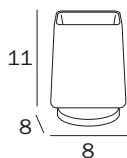

BICCHIERE / TUMBLER

R1510B001
cm 8 x 11H x 8

vetro extrachiaro
trasparente
per art. A1510N

extra clear transparent
glass
for art. A1510N