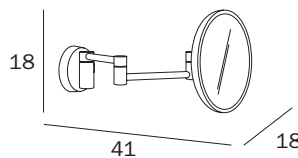

DA PARETE / WALL-MOUNTED

A0458C CR
cm 18 x 18H x 41