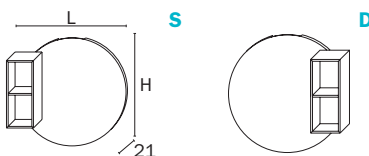

FINITURE / FINISHES: ...

LG
LC

Specchio con telaio in finitura tipo cromo. Pensile con 2 vani a giorno laccato lucido o opaco. Codice da completare con S/D.

Mirror with chrome-type frame. Glossy or mat lacquered wall unit with 2 open compartments. Code to be completed with S/D.

design STUDIO INDA