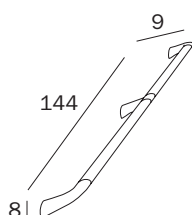

**SOSTEGNO DI SICUREZZA VERTICALE O ORIZZONTALE /
VERTICAL OR HORIZONTAL SAFETY SUPPORT**

AH995F ...
cm 144 x 8H x 9
mm 20x40

FINITURE / FINISHES: ...

CR
CU

1.500N
~150 Kg