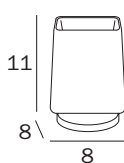

**BICCHIERE IN VETRO EXTRACHIARO TRASPARENTE / EXTRA CLEAR TRANSPARENT
GLASS TUMBLER**

R1510B001
cm 8 x 11H x 8

vetro extrachiaro
trasparente
per art. A5510N e
A5510Z

extra clear
transparent glass
for art. A5510N and
A5510Z