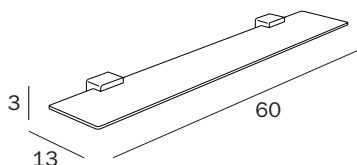

ANGOLARE / CORNER

A18310 ...
 cm 16 x 7H x 18

FINITURE / FINISHES: ...

- CR
- WM
- NE
- AC
- CF
- CG
- DR
- OR
- OS
- BZ

MENSOLA / SHELF

A18090 ... 21
 cm 60 x 3H x 13

FINITURE / FINISHES: ...

- CR
- WM
- NE
- AC
- CF
- CG
- DR
- OR
- OS
- BZ