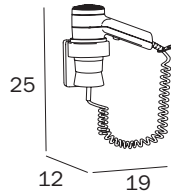

ASCIUGACAPELLI / HAIRDRYER

AV054B ...
 cm 26 x 29H x 30
 Volt 220-240
 Watt 220/800/1600
 dB(A): 67
 MC/H: 82,8

FINITURE / FINISHES: ...

WC
 SN

termostato di
 sicurezza

safety thermostat

**ASCIUGACAPELLI / HAIRDRYER**