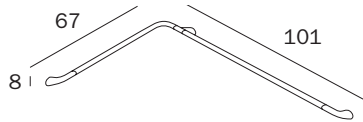

SOSTEGNO DI SICUREZZA DESTRO AD ANGOLO /
CORNER SAFETY SUPPORT RIGHT HAND

AH994C ...
cm 67 x 8H x 101
■ mm 20x40

FINITURE / FINISHES: ...

CR
CU