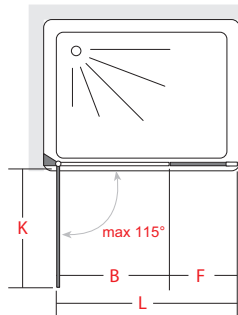

L	Cod.	B	F	K	KG
86 - 90 cm	B4445	56	24	58	35,5
96 - 100 cm	B4447	56	34	58	39,5
116 - 120 cm	B4449	66	44	68	43,5