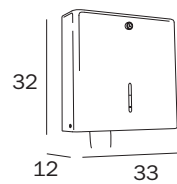

PORTAROTOLO A PARETE / WALL-MOUNTED PAPER HOLDER

AV427G ...
cm 33 x 32H x 12

FINITURE / FINISHES: ...
AL
NE
rotolo ø max 30 cm
roll ø max 30 cm