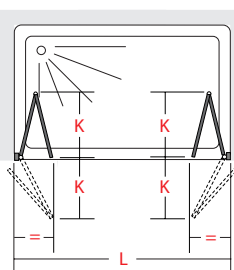

L	Cod.	K	KG
117 - 121 cm	B6020	32,5	54
127 - 131 cm	B6021	35	57
137 - 141 cm	B6022	37,5	60
147 - 151 cm	B6024	40	63
157 - 161 cm	B6025	42,5	66
177 - 181 cm	B6026	47,5	72
197 - 201 cm	B6028	52,5	78

DOPPIA PORTA A SOFFIETTO

Chiusura magnetica.
Apertura mediante sistema
Camme integrato. Apertura
totale delle ante sia verso
l'interno che verso l'esterno.
Maniglia inclusa.

DOUBLE FOLDING DOOR

Magnetic closure.
Opening with integrated
Camme-Sytem. Fulldoor
opening internally and
externally. Handle included.

H195

6mm