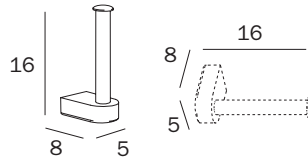

FINITURE / FINISHES

WZ_wianco RAL 9016 / white RAL 9016
AP_alluminio lucido / polished aluminium
01_vetro trasparente / transparent glass
03_vetro extrachiaro trasparente /
extra clear transparent glass

PORTAROTOLO / PAPER HOLDER

A38250 CR
cm 5 x 16H x 8

FINITURE / FINISHES: ...
CR