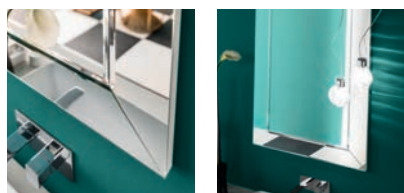

SPECCHIO BISELLATO / BEVELLED MIRROR

H80	L	cod.
	120 cm	S810016

H120	L	cod.
	80 cm	S810017

H200	L	cod.
	80 cm	S810015

Specchio con telaio in finitura bianca. Filo lucido, con bisello. Spessore vetro 4 mm.