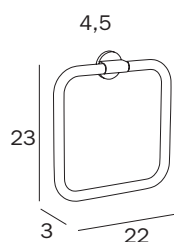

PORTASAPONE AD ANELLO / RING TOWEL HOLDER

A2416A ...
cm 22 x 23H x 3
● mm 16

FINITURE / FINISHES: ...
CR
WM
NE
AC
CF
CG
DR
OR
OS
BZ