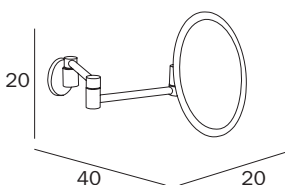

DA PARETE / WALL-MOUNTED

AV058L CR
cm 20 x 20H x 40

FINITURE / FINISHES: ...

CR

Doppio braccio snodato, parabola Ø 20 cm in PMMA trasparente.

Double jointed arm, 20 cm Ø transparent PMMA mirror reflector.