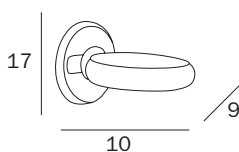

SUPPORTO A PARETE / WALL-MOUNTED SUPPORT

A2510N CR
cm 9 x 7H x 10

FINITURE / FINISHES: ...
CR