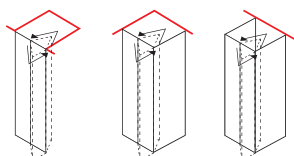

PORTA A SOFFIETTO

Chiusura magnetica.
Guarnizione inferiore
provvista di canalina

FOLDING DOOR

Magnetic closure.
Bottom strip with water
collecting seal.

H195

6mm

REV