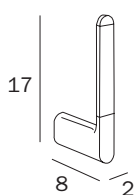

PORTAROTOLO DI SCORTA / SPARE ROLL HOLDER

A2028A ...

cm 2 x 17H x 8
■ mm 6x20

FINITURE / FINISHES: ...

CR
CU
CW
AC

click