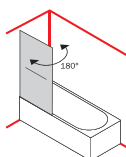

FINITURE / FINISHES

AN_tipo cromato anodizzato naturale lucido
senza profilo tipo cromato /
natural polished anodized chrome type
without chrome type profile
AA_silver anodizzato naturale opaco /
natural mat anodized silver

WZ_bianco verniciato RAL 9010 /
white painted RAL 9010
O1_trasparente / transparent
51_Righe
80_Ice

L	Cod.	K	KG
80 cm	BML02	76	22

**SOPRAVASCA ORIENTABILE
CLAIRE DESIGN**
Guarnizione inferiore abbinata
al sistema di snodo Camme
integrato. Rotazione 180°

**ADJUSTABLE BATHSCREEN
CLAIRE DESIGN**
Bottom seal in combination
with a lifting integrated
Camme-System 180° rotating
panel.

L	Cod.	K	KG
80 cm	BML12	76	23

**SOPRAVASCA ORIENTABILE
CLAIRE DESIGN CON
PORTASALVIETTE**
Guarnizione inferiore abbinata
al sistema di snodo Camme
integrato. Rotazione 180°

**ADJUSTABLE BATHSCREEN
CLAIRE DESIGN WITH TOWEL
HOLDER**
Bottom seal in combination
with a lifting integrated
Camme-System 180° rotating
panel.

L	Cod.	K	KG
80 cm	BMR02	76	20

SOPRAVASCA ORIENTABILE
Guarnizione inferiore abbinata
al sistema di snodo Camme
integrato. Rotazione 180°

ADJUSTABLE BATHSCREEN
Bottom seal in combination
with a lifting integrated
Camme-System 180° rotating
panel.

L	Cod.	KG
80 cm	BFL02	22,5

**SOPRAVASCA FISSO
FIXED BATHSCREEN**