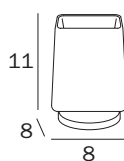

BICCHIERE IN VETRO SATINATO / SATINED GLASS TUMBLER

R1510B002
cm 8 x 11 x 8

vetro satinato
per art. A5510N e
A5510Z

satined glass
for art. A5510N and
A5510Z