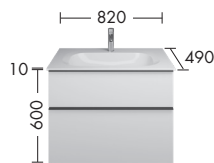

## Mineralguss-Waschtische inkl. Waschtischunterschrank

SFXN062  
1045,-

SFXN082  
1173,-

SFXN102  
1303,-

SFXN122  
1432,-

SFXO122  
1484,-

SFXL062  
1045,-

SFXL082  
1173,-