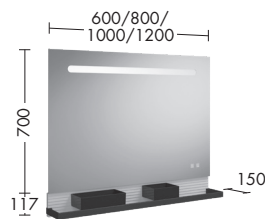

Metallreling schwarz:
SFXP060/080/100/120
Metallreling weiß:
SFXU060/080/100/120
621,-/678,-/743,-/804,-