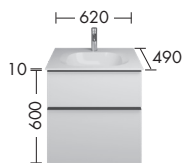

## Mineralguss-Waschtische inkl. Waschtischunterschrank

SFXN062  
1045,-

SFXN082  
1173,-

SFXN102  
1303,-

SFXN122  
1432,-

SFXO122  
1484,-

SFXL062  
1045,-

SFXL082  
1173,-