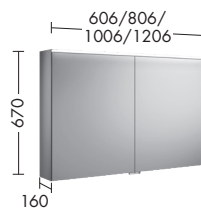

SPIZ061/080/100/121
888,-/1102,-/1222,-/1351,-