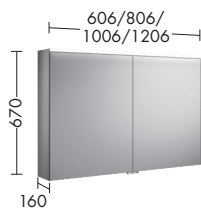

Spiegelschränke/Leuchtspiegel mit horizontaler LED-Beleuchtung

SPIY061/080/100/121
774,-/987,-/1107,-/1234,-