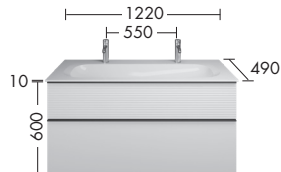

## Mineralguss-Waschtische inkl. Waschtischunterschrank

SFXN062  
1045,-

SFXN082  
1173,-

SFXN102  
1303,-

SFXN122  
1432,-

SFXO122  
1484,-

SFXL062  
1045,-

SFXL082  
1173,-