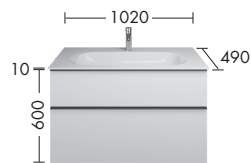

## Mineralguss-Waschtische inkl. Waschtischunterschrank

SFXN062  
1045,-

SFXN082  
1173,-

SFXN102  
1303,-

SFXN122  
1432,-

SFXO122  
1484,-

SFXL062  
1045,-

SFXL082  
1173,-