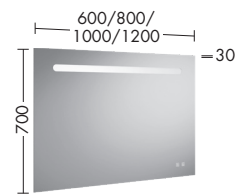

SIIX060/080/100/120
384,-/406,-/434,-/459,-