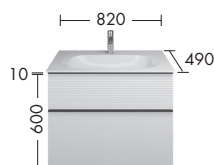

SFXN082
1173,-