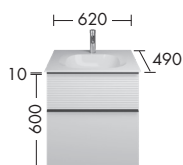

Mineralguss-Waschtische inkl. Waschtischunterschrank

SFXN062
1045,-