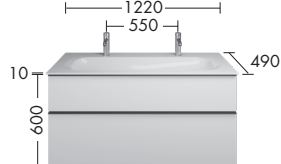

SFXM122
1484,-

Unverbindliche Preisempfehlung in € inkl. MwSt.