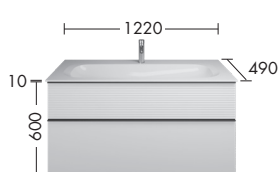

## Mineralguss-Waschtische inkl. Waschtischunterschrank

SFXN062  
1045,-

SFXN082  
1173,-

SFXN102  
1303,-

SFXN122  
1432,-

SFXO122  
1484,-

SFXL062  
1045,-

SFXL082  
1173,-