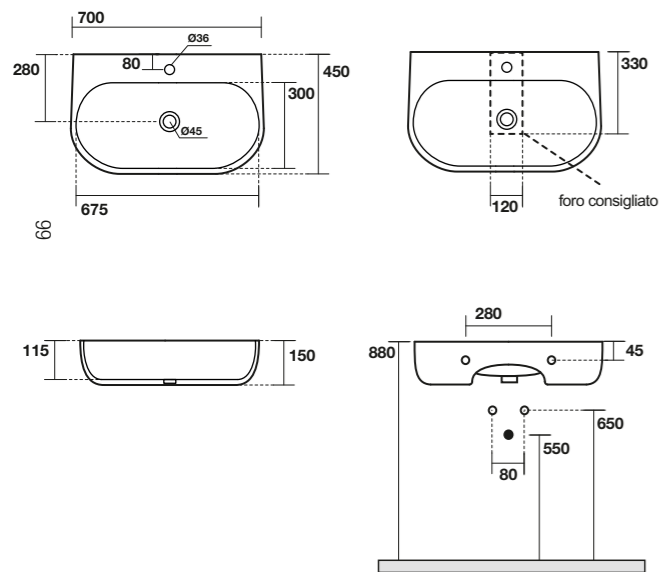

5314 WC sospeso NORIM cm 55 completo di protezione acustica e antiurto e fissaggio WB9N
Wall hung WC NORIM cm 55, sound and shock proof plate and screws WB9N included