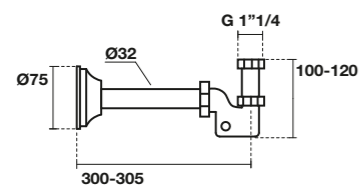

**9232** Idroscopino  
Shut-off handshower

**9228** Mix incasso lavabo  
In-built mixer faucet for basin

**9229** Mix bidet senza scarico  
Mixer faucet for bidet without drain plug

**9205** Sifone Molecola per bidet 1"1/4  
Siphon Molecola 1"1/4 for bidet