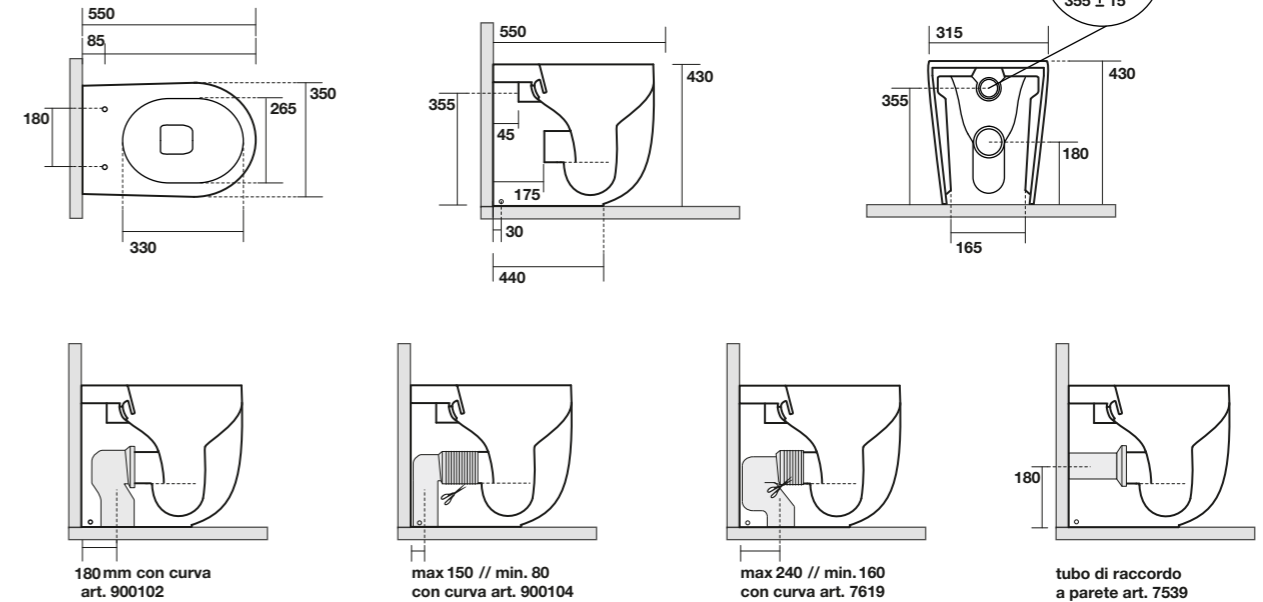

5320 Bidet cm 55 completo di fissaggio WB5N
BTW Bidet pan cm 55 fixing screws WB5N included