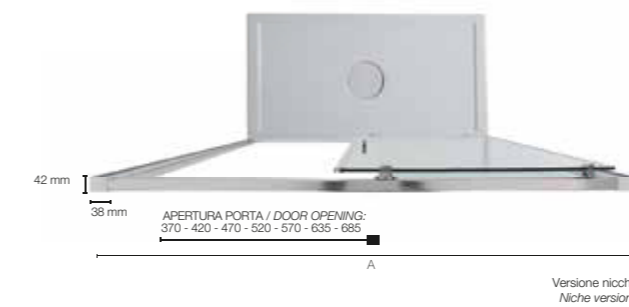

DIMENSIONI PORTA (A) (NICCHIA) DOOR SIZES (A) (NICHE)

Specifiche tecniche / Technical specifications				
L/W mm	H/H mm	Peso vetro kg Glass weight kg	Apertura porta Door opening	Estensibilità mm Extension mm
1000	2000	35	370	950 - 1000
1100	2000	38	420	1050 - 1100
1200	2000	40	470	1150 - 1200
1300	2000	43	520	1250 - 1300
1400	2000	46	570	1350 - 1400
1500	2000	50	635	1450 - 1500
1600	2000	53	685	1550 - 1600
1700	2000	56	685	1650 - 1700
1800	2000	59	685	1750 - 1800