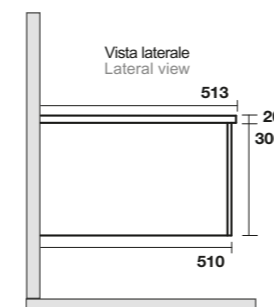

9226 Mix lavabo senza scarico
Mixer faucet for basin without drain plug

7442 Mobile sospeso cm 160 con 2 cassetti push&pull
Wall hung furniture cm 160 with 2 draws push & pull locking system