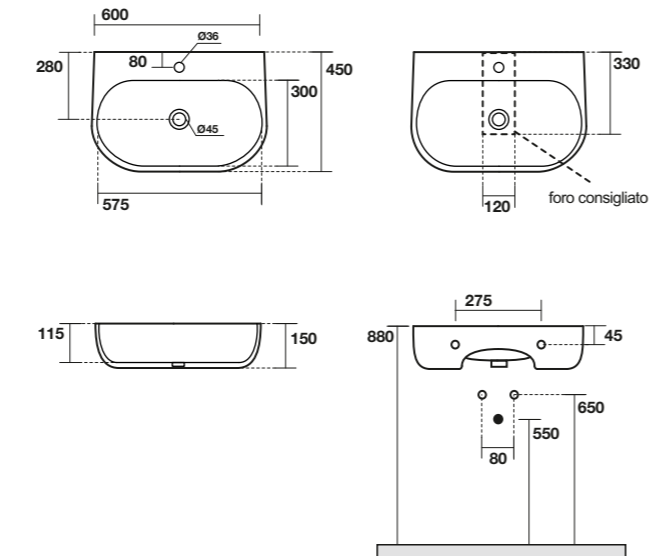

**(C) L'estensibilità dell'asta di fissaggio varia da 710 mm fino a 1200 mm**  
(C) The extension of the support arm can vary from 710 mm to 1200 mm

**SINGOLO LATO**  
SINGLE SIDE PANEL

Specifiche tecniche / Technical specifications					
Dimensioni (A) / Sizes (A)					
L/W mm	H/H mm	Peso vetro kg Glass weight kg	Estensibilità mm Extension mm	Estensibilità asta di fissaggio di serie mm (B) Extension of the standard support arm mm (B)	Estensibilità asta di fissaggio di serie mm (C) Extension of the standard support arm mm (C)
700	2030	39	680 - 700	500 - 800	-
800	2030	44	780 - 800	500 - 800	-
900	2030	49	880 - 900	500 - 800	-
1000	2030	53	980 - 1000	-	710 - 1200
1100	2030	58	1080 - 1100	-	710 - 1200
1200	2030	63	1180 - 1200	-	710 - 1200
1300	2030	68	1280 - 1300	-	710 - 1200
1400	2030	73	1380 - 1400	-	710 - 1200

## DIMENSIONI LATO FISSO (B) FISSO FIXED SIDE PANEL SIZE (B) FISSO

Specifiche tecniche / Technical specifications			
P/D mm	H/H mm	Peso vetro kg Glass weight kg	Estensibilità mm Extension mm
700	2000	24	665 - 715
800	2000	27	765 - 815
900	2000	30	865 - 915
1000	2000	34	965 - 1015

## DIMENSIONI PORTA (A) (NICCHIA) DOOR SIZES (A) (NICHE)

Specifiche tecniche / Technical specifications				
L/W mm	H/H mm	Peso vetro kg Glass weight kg	Apertura porta Door opening	Estensibilità mm Extension mm
1000	2000	35	370	950 - 1000
1100	2000	38	420	1050 - 1100
1200	2000	40	470	1150 - 1200
1300	2000	43	520	1250 - 1300
1400	2000	46	570	1350 - 1400
1500	2000	50	635	1450 - 1500
1600	2000	53	685	1550 - 1600
1700	2000	56	685	1650 - 1700
1800	2000	59	685	1750 - 1800

**5340** Lavabo monoforo sospeso o appoggio cm 50  
One hole wall hung or counter top washbasin cm 50

**5341** Lavabo monoforo sospeso o appoggio cm 60  
One hole wall hung or counter top washbasin cm 60