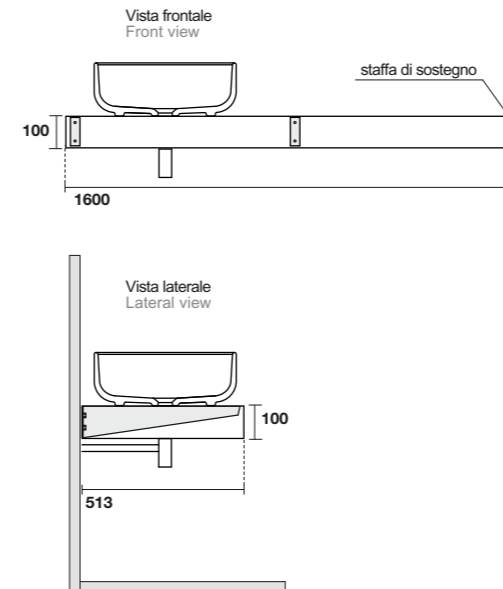

7441 Mobile sospeso cm 120 con 2 cassetti push&pull
Wall hung furniture cm 120 with 2 draws push & pull locking system