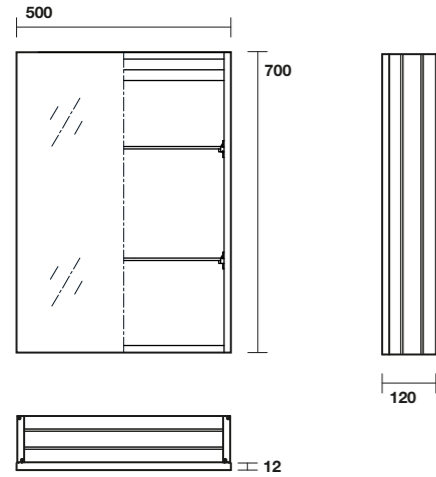

9218 Lampada led cm 30 volt 220
Led light cm 30 volt 220

9219 Lampada led cm 60 volt 220
Led light cm 60 volt 220

7442 Mobile sospeso cm 160 con 2 cassetti push&pull
Wall hung furniture cm 160 with 2 draws push & pull locking system