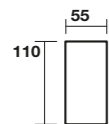

9223 Dosatore sapone in appoggio
Soap dispenser