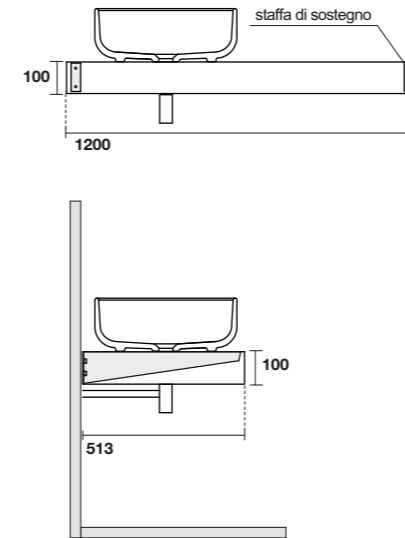

7337 Mensola sospesa cm 160
Wall hung shelf cm 160