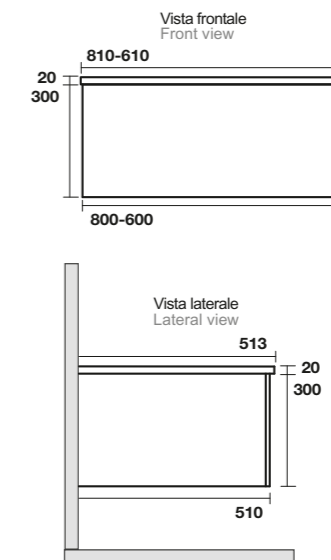

7440 Mobile sospeso cm 80 con cassetto push&pull
Wall hung furniture cm 80 with draw push & pull locking system