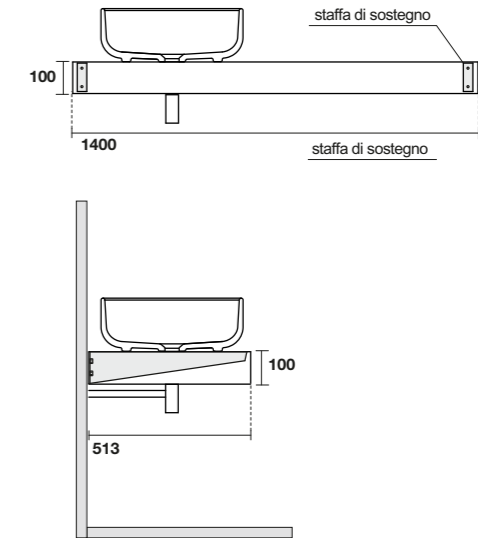

**9214** Specchio contenitore in alluminio 50x70  
un'anta e due ripiani interni  
Alluminium mirror cabinet 50x70 one door and two  
inner shelves

**9215** Specchio contenitore in alluminio 70x70  
con due ante e due ripiani interni  
Alluminium mirror cabinet 70x70 two door and two  
inner shelves

**7335** Mensola sospesa cm 120  
Wall hung shelf cm 120

**7336** Mensola sospesa cm 140  
Wall hung shelf cm 140

**9216** Specchio contenitore in alluminio 90x70  
con due ante e due ripiani interni  
Alluminium mirror cabinet 90x70 two door and two  
inner shelves