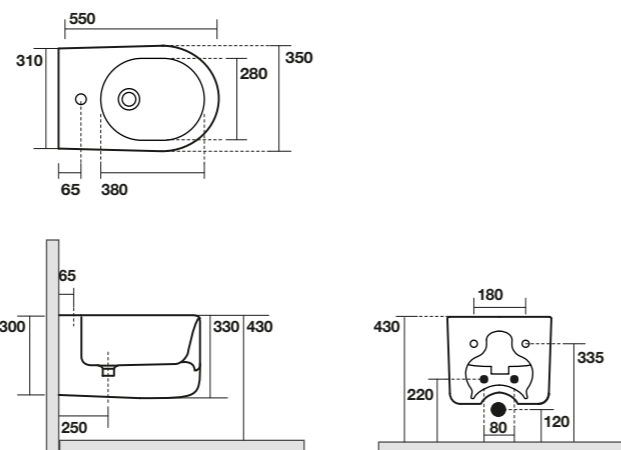

9215 Specchio contenitore in alluminio 70x70
con due ante e due ripiani interni
Alluminium mirror cabinet 70x70 two door and two
inner shelves

5325 Bidet sospeso cm 55 completo di protezione acustica e antiurto e fissaggio WB9N
Wall hung Bidet cm 55, sound and shock proof plate and screws WB9N included