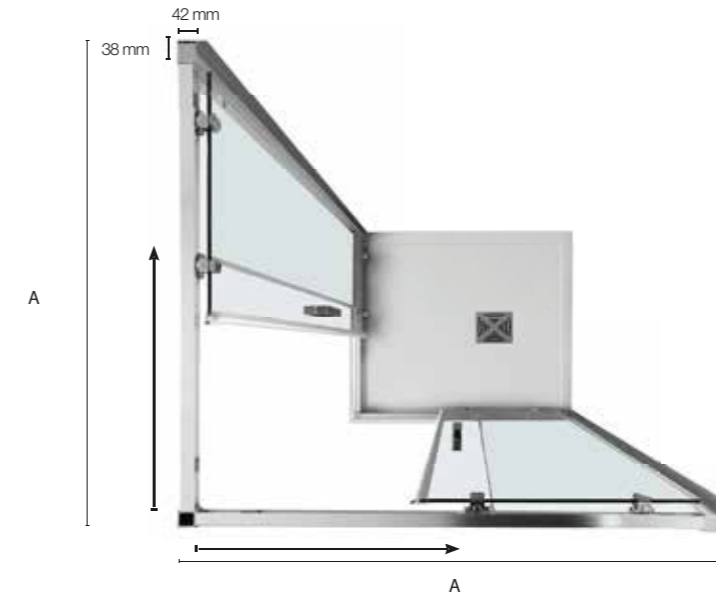

# FLEX

Porte scorrevoli / Sliding doors **H 2000 mm**

Versione angolare DX  
Right corner version