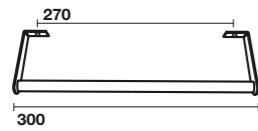

9222 Bicchiere in appoggio
Toothbrush glass

9223 Dosatore sapone in appoggio
Soap dispenser

9224 Porta rotolo sospeso
Wall hung paper holder

9225 Porta scopino a terra
Freestanding toilet brush

FINITURE . FINISHES

CERAMICA . CERAMIC

LEGNO . WOOD

ACCESSORI . ACCESSORIES