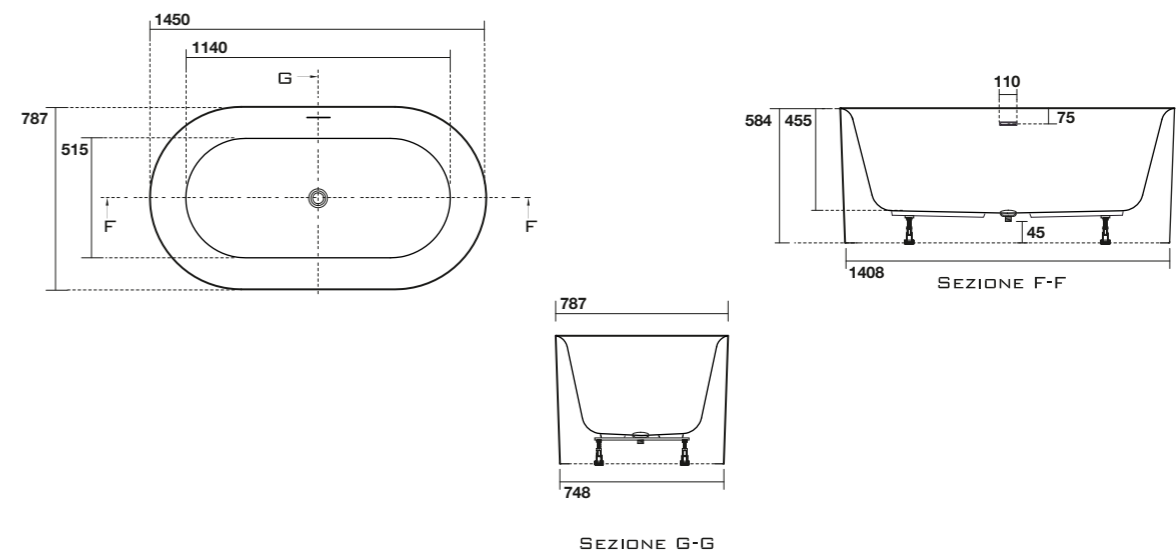

7335 Mensola sospesa cm 120
Wall hung shelf cm 120

7336 Mensola sospesa cm 140
Wall hung shelf cm 140