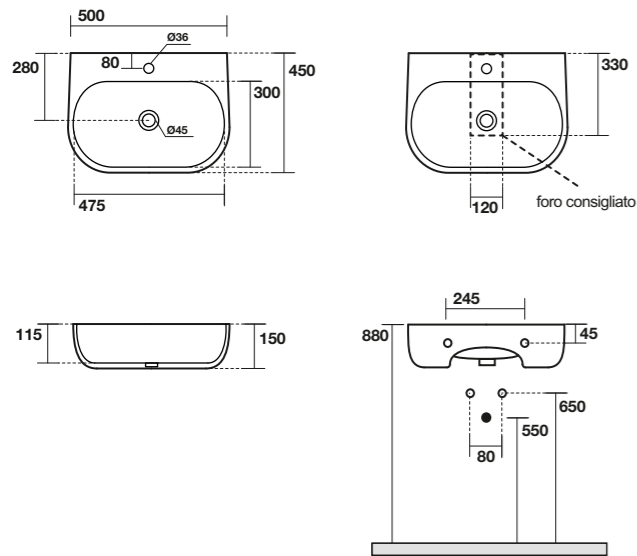

**(C) L'estensibilità dell'asta di fissaggio varia da 710 mm fino a 1200 mm**  
(C) The extension of the support arm can vary from 710 mm to 1200 mm

**SINGOLO LATO**  
SINGLE SIDE PANEL

Specifiche tecniche / Technical specifications					
Dimensioni (A) / Sizes (A)					
L/W mm	H/H mm	Peso vetro kg Glass weight kg	Estensibilità mm Extension mm	Estensibilità asta di fissaggio di serie mm (B) Extension of the standard support arm mm (B)	Estensibilità asta di fissaggio di serie mm (C) Extension of the standard support arm mm (C)
700	2030	39	680 - 700	500 - 800	-
800	2030	44	780 - 800	500 - 800	-
900	2030	49	880 - 900	500 - 800	-
1000	2030	53	980 - 1000	-	710 - 1200
1100	2030	58	1080 - 1100	-	710 - 1200
1200	2030	63	1180 - 1200	-	710 - 1200
1300	2030	68	1280 - 1300	-	710 - 1200
1400	2030	73	1380 - 1400	-	710 - 1200

## DIMENSIONI LATO FISSO (B) FISSO FIXED SIDE PANEL SIZE (B) FISSO

Specifiche tecniche / Technical specifications			
P/D mm	H/H mm	Peso vetro kg Glass weight kg	Estensibilità mm Extension mm
700	2000	24	665 - 715
800	2000	27	765 - 815
900	2000	30	865 - 915
1000	2000	34	965 - 1015

## DIMENSIONI PORTA (A) (NICCHIA) DOOR SIZES (A) (NICHE)

Specifiche tecniche / Technical specifications				
L/W mm	H/H mm	Peso vetro kg Glass weight kg	Apertura porta Door opening	Estensibilità mm Extension mm
1000	2000	35	370	950 - 1000
1100	2000	38	420	1050 - 1100
1200	2000	40	470	1150 - 1200
1300	2000	43	520	1250 - 1300
1400	2000	46	570	1350 - 1400
1500	2000	50	635	1450 - 1500
1600	2000	53	685	1550 - 1600
1700	2000	56	685	1650 - 1700
1800	2000	59	685	1750 - 1800

**5340** Lavabo monoforo sospeso o appoggio cm 50  
One hole wall hung or counter top washbasin cm 50

**5341** Lavabo monoforo sospeso o appoggio cm 60  
One hole wall hung or counter top washbasin cm 60