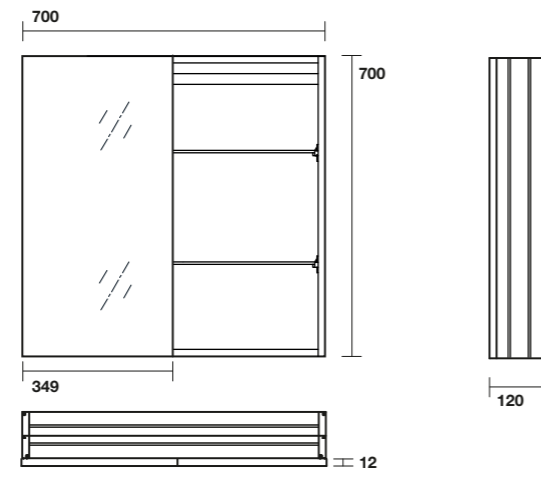

9218 Lampada led cm 30 volt 220
Led light cm 30 volt 220

9219 Lampada led cm 60 volt 220
Led light cm 60 volt 220

7442 Mobile sospeso cm 160 con 2 cassetti push&pull
Wall hung furniture cm 160 with 2 draws push & pull locking system