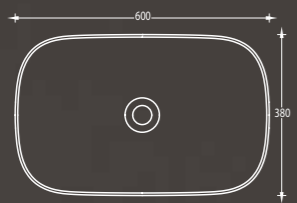

IN046.BI

B6R60