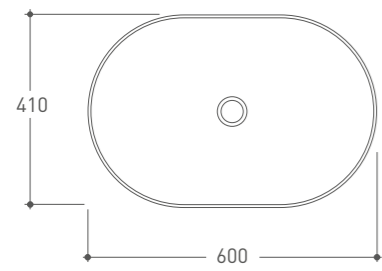

B6O60.BI

Lavabi abbinabili all'arredo **WOOD**
Wash basins can be combined with the **WOOD** furnishings