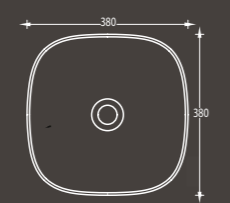

Lavabo ad incasso e da appoggio

Recessed and sit-on basin

Ø 37

▶
B6061.BI
Lavabo ad incasso e da appoggio
Recessed and sit-on basin
60.41

Tipo d'installazione

Type of installation

Lavabi da appoggio

Sit-on basins

B6R63

B6T45

B6O61

B6R60

B6Q38

B6T38

Lavabi da appoggio e da incasso

Sit-on and recessed basins