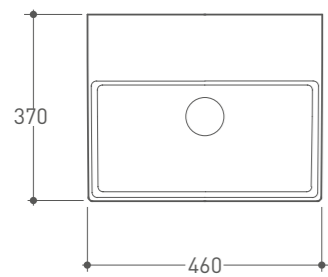

IN061.BI

IN046.BI

Lavabo sospeso e da appoggio
Wall-hung and sit-on basin
46.37

IN061.BI

Lavabo sospeso e da appoggio
Wall-hung and sit-on basin
61.37

IN072.BI

Lavabo sospeso e da appoggio
Wall-hung and sit-on basin
71.37