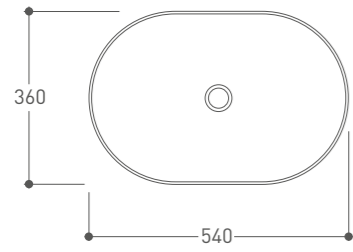

B6O54.BI

Lavabi abbinabili all'arredo **WOOD**
Wash basins can be combined with the **WOOD** furnishings