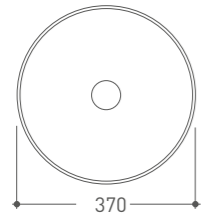

B6T37.BI

Lavabi abbinabili all'arredo **WOOD**
Wash basins can be combined with the **WOOD** furnishings