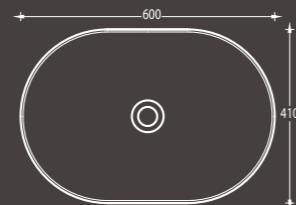

Tipo d'installazione

Type of installation

Lavabi da appoggio

Sit-on basins

B6O61

Lavabi da appoggio e da incasso

Sit-on and recessed basins

Lavabi ad incasso

Recessed basins