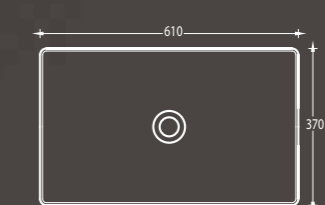

Lavabi da appoggio e da incasso

Sit-on and recessed basins

Lavabi ad incasso

Recessed basins

B6R61