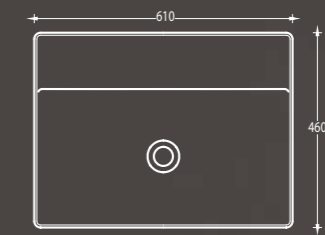

Tipo d'installazione

Type of installation

Lavabi da appoggio

Sit-on basins

Lavabi da appoggio e da incasso

Sit-on and recessed basins

Lavabi ad incasso

Recessed basins

B6R62