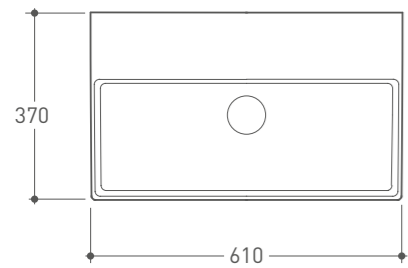

IN072.BI

IN046.BI

Lavabo sospeso e da appoggio
Wall-hung and sit-on basin
46.37

IN061.BI

Lavabo sospeso e da appoggio
Wall-hung and sit-on basin
61.37

IN072.BI

Lavabo sospeso e da appoggio
Wall-hung and sit-on basin
71.37