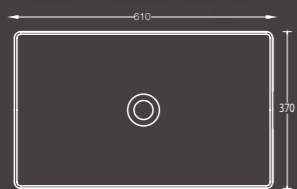

60.38

B6R60.BO

Lavabo da appoggio

Sit-on basin

60.38

B6R61.BI
Lavabo ad incasso
Recessed basin
61.37

▶
B6R63.BI
Lavabo da appoggio
Sit-on basin
61.37

B6T38.BI

Lavabo ad incasso e da appoggio

Recessed and sit-on basin

Ø 37

▶
B6061.BI
Lavabo ad incasso e da appoggio
Recessed and sit-on basin
60.41

Tipo d'installazione

Type of installation

Lavabi da appoggio

Sit-on basins