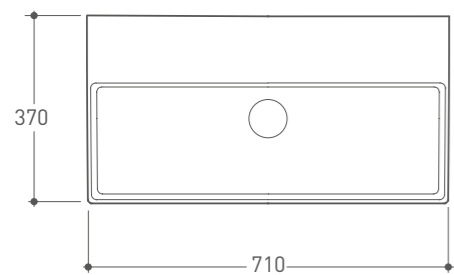

IN046.BI

Lavabo sospeso e da appoggio
Wall-hung and sit-on basin
46.37

IN061.BI

Lavabo sospeso e da appoggio
Wall-hung and sit-on basin
61.37

IN072.BI

Lavabo sospeso e da appoggio
Wall-hung and sit-on basin
71.37