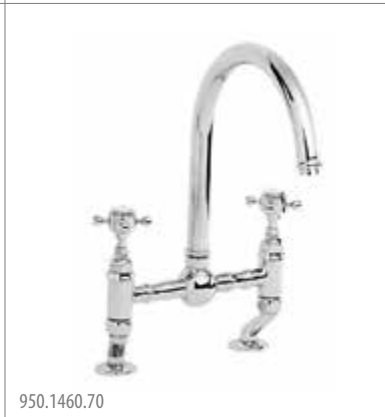

950.1635.11
Mini El Capitan

Zuiver water kraan met draaibare uitloop.
Robinet eau pure avec bec mobile.

950.1406WS.69
El Capitan

Tweegreepsmengkraan met draaibare uitloop sprong 22,5 cm en uittrekbare handdouché.
Mélangeur avec bec mobile saillie 22,5 cm et douchette extractible.

950.1460N.78
Petit Mont Blanc

Brug mengkraan met draaibare uitloop sprong 21,5 cm.
Mélangeur pont avec bec mobile saillie 21,5 cm.

950.1435.11
Mini El Capitan

Zuiver water kraan met draaibare uitloop.
Robinet eau pure avec bec mobile.

950.1459N.70
Half Dome

Brug mengkraan met draaibare uitloop sprong 22,5 cm.
Mélangeur pont avec bec mobile saillie 22,5 cm.

950.1460.70
Half Dome

Brug mengkraan met draaibare uitloop sprong 21,5 cm.
Mélangeur pont avec bec mobile saillie 21,5 cm.

950.1458WS.70
Half Dome

Brug mengkraan met draaibare uitloop sprong 22,5 cm en uittrekbare handdouché.
Mélangeur pont avec bec mobile saillie 22,5 cm et douchette extractible.

950.1460WS.78
Petit Mont Blanc

Brug mengkraan met draaibare uitloop sprong 21,5 cm en uittrekbare handdouché.
Mélangeur pont avec bec mobile saillie 21,5 cm et douchette extractible.

950.1420.70.BZ
Half Dome

Brug mengkraan met draaibare uitloop sprong 22,5 cm.
Mélangeur pont avec bec mobile saillie 22,5 cm.