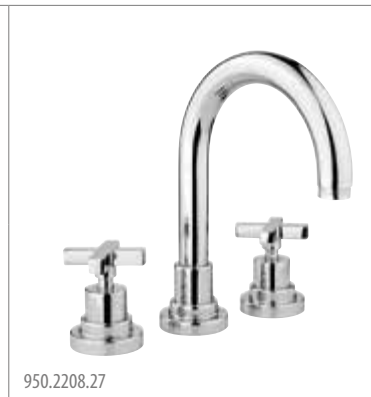

M. Croce

950.2236.27

Tweegreepsmengkraan voor lavabo met draaibare uitloop en automatische lediging. Mélangeur lavabo avec bec mobile et vidage automatique.

950.2208.27

3 gats wastafelmengkraan met vaste uitloop en automatische lediging. Batterie 3 trous pour lavabo avec bec fixe et vidage automatique.

950.2207.27

Wandmengkraan met vaste uitloop, zonder lediging. Mélangeur mural avec bec fixe, sans vidage.

950.2225.27

Tweegreepsmengkraan voor douche. Mélangeur douche.

950.2237.27

Tweegreeps bidetmengkraan met draaibare uitloop, oriënteerbare straal en automatische lediging. Mélangeur pour bidet avec bec mobile, jet orientable et vidage automatique.

950.2214.27

5 gats mengkraan voor badrandmontage met vaste uitloop, automatische omstelling, handdouche en doucheslang. Ensemble bain/douche 5 trous, montage sur gorge de baignoire avec bec fixe, inverseur automatique, douchette et flexible.

950.4910 + 950.4909.27

Thermostatische douche mengkraan met stopkraan en afwerkingsset. Mitigeur thermostatique douche avec robinet d'arrêt et set de finition.

950.2202.27

Bad/douche mengkraan met douchegarnituur. Mélangeur bain/douche avec garniture de douche.

950.2203.27

Inbouw duplex ensemble voor bad en douche. Ensemble Duplex à encastrer pour bain et douche.

950.4913 + 950.4914.27

Thermostatische douche mengkraan zonder stopkraan. Met afwerkingsset. Mitigeur thermostatique douche sans robinet d'arrêt. Avec set de finition.