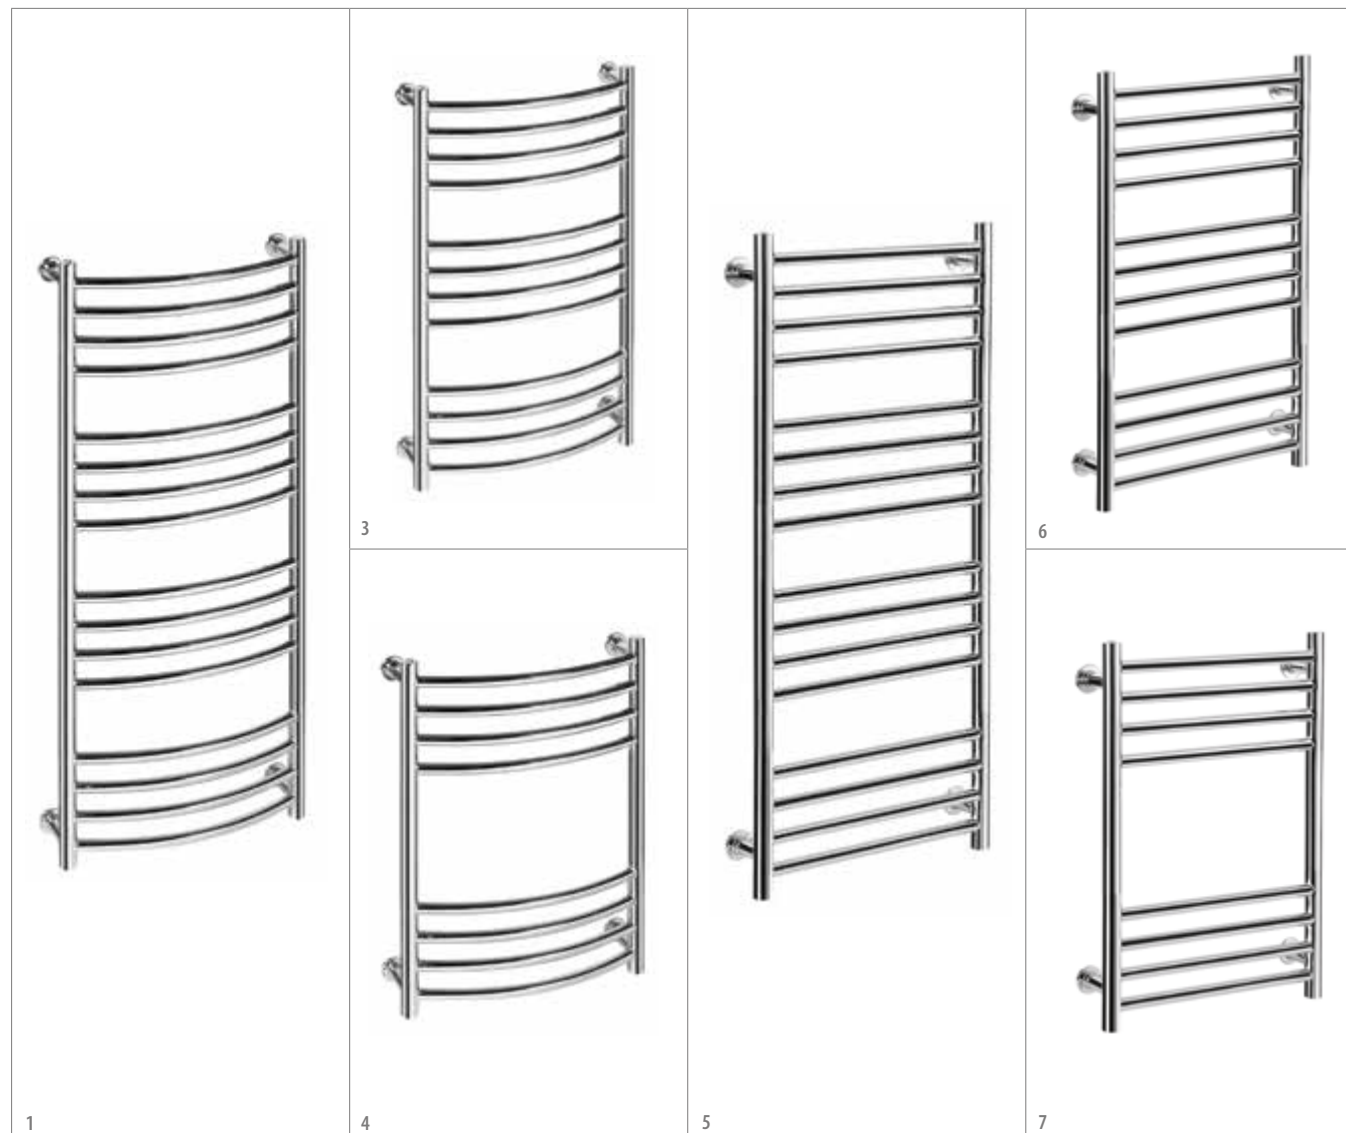

Vision

1 Vision 9

h 180 x 50 x 14,5 cm
921 Watts

Vision 12

h 180 x 60 x 14,5 cm
1078 Watts

3 Vision 8

h 120 x 50 x 14,5 cm
691 Watts

Vision 11

h 120 x 60 x 14,5 cm
808 Watts

4 Vision 7

h 77,5 x 50 x 14,5 cm
460 Watts

Vision 10

h 77,5 x 60 x 14,5 cm
539 Watts

5 Vision 3

h 180 x 50 x 10,5 cm
921 Watts

Vision 6

h 180 x 60 x 10,5 cm
1078 Watts

6 Vision 2

h 120 x 50 x 10,5 cm
691 Watts

Vision 5

h 120 x 60 x 10,5 cm
808 Watts

7 Vision 1

h 77,5 x 50 x 10,5 cm
460 Watts

Vision 4

h 77,5 x 60 x 10,5 cm
539 Watts