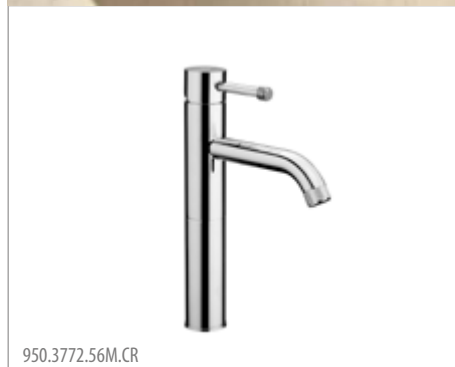

Arena

◀◀ 950.3308.56.NKN

3 gats wastafelmengkraan met vaste uitloop en automatische lediging. Geborsteld zwart nikkel. Batterie 3 trous pour lavabo avec bec fixe et vidage automatique. Nickel noir brossé.

◀ 950.3702.97W.CLN

Eéngreepsmengkraan voor lavabo met vaste uitloop en automatische lediging. Mat zwart. Mitigeur lavabo avec bec fixe et vidage automatique. Noir mat.

▶ 950.3302.44.RA + 950.5573.RA Arena

Bad/douchemengkraan met douchegarnituur en staande

950.3772.56M.CR

Verhoogde ééngreepsmengkraan voor vrijstaande waskom met vaste uitloop. Zonder lediging. Mitigeur lavabo rehaussé pour vasque libre avec bec fixe. Sans vidage.

950.3318.56.CR

3 gats wastafelmengkraan met vaste uitloop en automatische lediging. Batterie 3 trous pour lavabo avec bec fixe et vidage automatique.

950.3702.56M.CR

Eéngreepsmengkraan voor lavabo met vaste uitloop en automatische lediging. Mitigeur lavabo avec bec fixe et vidage automatique.

950.4909.56.CR

Thermostatische douche mengkraan met stopkraan en afwerkingsset. Mitigeur thermostatique douche avec robinet d'arrêt et set de finition.