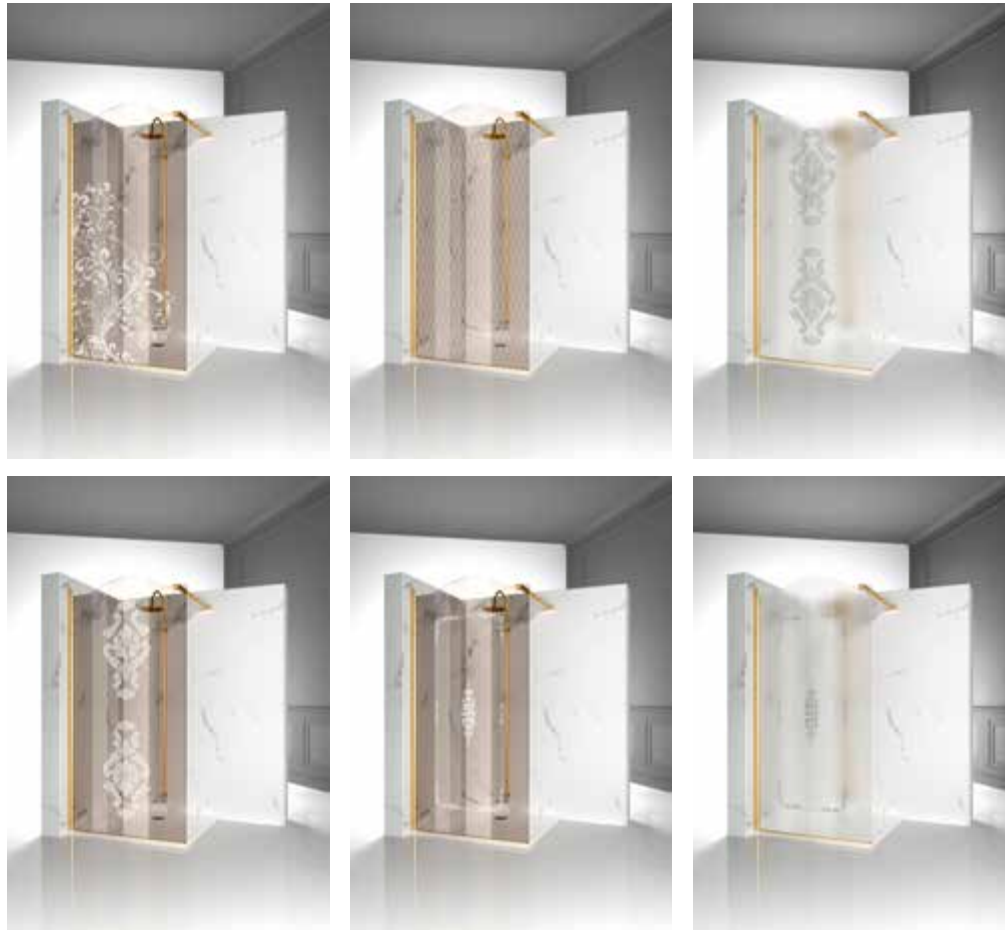

Ballina

◀ 155 x 78 x H 53,5-72 cm & 170 x 78 x H 58-71 cm

Bad in gietijzer met verhoogde rug en vlak voor kraanwerk.
Baignoire en fonte avec dos relevé et plage pour robinetterie.

Kinsale

▼ 183 x 80 x H 64 cm

Bad in gietijzer met dubbele rug zonder vlak voor kraanwerk. Old Penny Bronze
Baignoire en fonte double dos sans plage pour robinetterie. Old Penny Bronze

Douches

MOTIEVEN COLLECTIE GOLD / SERIGRAPHIES COLLECTION GOLD

▲ Gold douchewanden bestaan in standaard afmetingen, maar worden voor het grootste deel op maat gemaakt. De profielen zijn beschikbaar in 6 afwerkingen en het getemperd glas is te verkrijgen in 3 verschillende afwerkingen. Optioneel kan het helder glas gepersonaliseerd worden met één van de 6 motieven.

Les parois de douche Gold existent en tailles standard mais sont pour la plupart produites sur mesure. Il existe 6 finitions pour les profils anodisés et 3 pour le verre trempé. Le verre transparent peut en option être personnalisé avec un des 6 motifs au choix