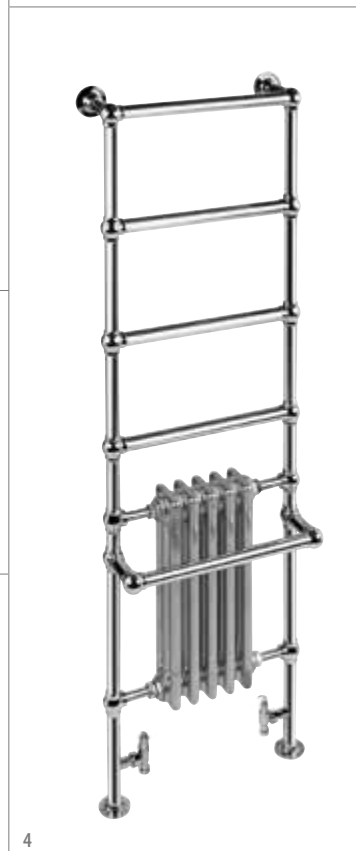

Style - Vogue - Combination - Tudor - Albert

1 Style 1

h 40 x 69 x 38 cm
430 Watts

2 Style 2

h 80 x 69 x 38 cm
859 Watts

3 Vogue 2

h 40 x 59,3 x 31,2 cm
437 Watts

4 Tudor 1

hh 170 x 53 x 23,5 cm
940 Watts

Tudor 2

h 170 x 67,8 x 23,5 cm
1211 Watts

5 Vogue 1

h 7,5 x 59,3 x 31,2 cm
286 Watts

6 Albert 1

h 150 x 45 x 23,5 cm
816 Watts

Albert 2

h 150 x 64 x 23,5 cm
1409 Watts

7 Combination 1

h 144 x 63,5 x 13 cm
1330 Watts

Combination 2

h 144 x 76 x 13 cm
2236 Watts

MAATWERK OP AANVRAAG
SUR MESURE A LA DEMANDE

1

2

3

5

4

6

7