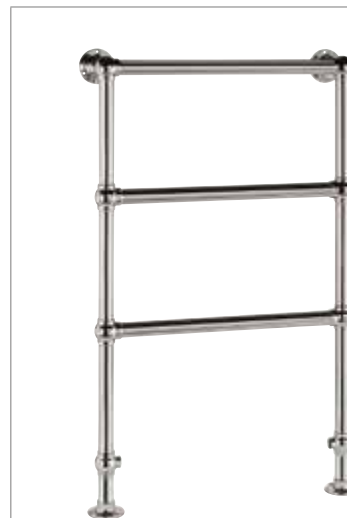

HANDOEKDROGERS / SÈCHE-SERVIETTES

Modellen beschikbaar voor centrale, elektrische of gemengde verwarming.
Modèles disponibles pour chauffage central, électrique ou mixte.

Keuze afwerkingen/Choix finitions

- Chroom/Chromé
- Gepolijst messing, ongevernist (*) / Laiton poli, non verni (*)
- Geborsteld messing, ongevernist (*) / Laiton brossé, non verni (*)
- Blinkend Nikkel (*) / Nickel Brillant (*)
- Geborsteld Nikkel (*) / Nickel Brossé (*)
- Antiek Brons / Bronze Antique

(*) afwerkingen verkleuren met verloop van tijd
finitions s'altérant dans le temps

Radiator kleuren / Couleurs radiateur

Wit/Blanc

Optie/Option
Zwart/Noir