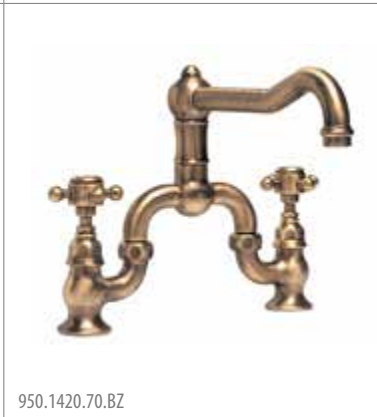

950.1635.11
Mini El Capitan

Zuiver water kraan met draaibare uitloop.
Robinet eau pure avec bec mobile.

950.1406WS.69
El Capitan

Tweegreepsmengkraan met draaibare uitloop sprong 22,5 cm en uittrekbare handdouché.
Mélangeur avec bec mobile saillie 22,5 cm et douchette extractible.

950.1460N.78
Petit Mont Blanc

Brug mengkraan met draaibare uitloop sprong 21,5 cm.
Mélangeur pont avec bec mobile saillie 21,5 cm.

950.1435.11
Mini El Capitan

Zuiver water kraan met draaibare uitloop.
Robinet eau pure avec bec mobile.

950.1459N.70
Half Dome

Brug mengkraan met draaibare uitloop sprong 22,5 cm.
Mélangeur pont avec bec mobile saillie 22,5 cm.

950.1460.70
Half Dome

Brug mengkraan met draaibare uitloop sprong 21,5 cm.
Mélangeur pont avec bec mobile saillie 21,5 cm.

950.1458WS.70
Half Dome

Brug mengkraan met draaibare uitloop sprong 22,5 cm en uittrekbare handdouché.
Mélangeur pont avec bec mobile saillie 22,5 cm et douchette extractible.

950.1460WS.78
Petit Mont Blanc

Brug mengkraan met draaibare uitloop sprong 21,5 cm en uittrekbare handdouché.
Mélangeur pont avec bec mobile saillie 21,5 cm et douchette extractible.

950.1420.70.BZ
Half Dome

Brug mengkraan met draaibare uitloop sprong 22,5 cm.
Mélangeur pont avec bec mobile saillie 22,5 cm.