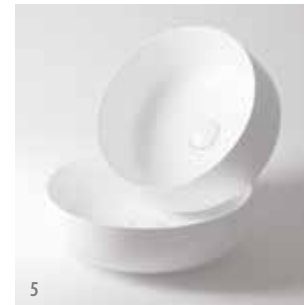

5 dia. 40 x H 18 cm
Seed vrijstaande waskom
Lavabo à poser Seed

6 38 x 38 x H 15 cm
Trace vrijstaande waskom
Lavabo à poser Trace

1

2

3

4

5

6