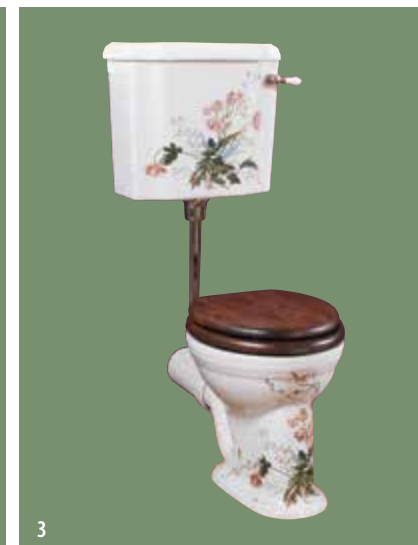

Victorian Garden

◀ WC met monobloc spoelreservoir.
WC avec réservoir monobloc.

1 Lavabo, 63,5 x 48,5 cm, met 2 kraangaten in Victorian Garden afwerking.

Lavabo, 63,5 x 48,5 cm, avec 2 trous pour la robinetterie en finition Victorian Garden.

2 Fonteintje, 53 x 38,5 cm, met 1 of 2 kraangaten in Victorian Garden afwerking.

Lave-mains, 53 x 38,5 cm, avec 1 ou 2 trous pour la robinetterie en finition Victorian Garden.

3 WC met half-hoog spoelreservoir in Victorian Garden afwerking.

WC avec réservoir mi-haut en finition Victorian Garden.

Verkrijgbaar in groen of blauw bloemmotief.
Disponible en motif floral vert ou bleu.