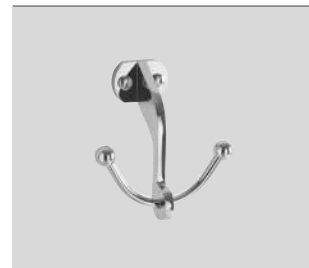

Porta abito.
Robe hook.
Kleiderhaken.
Percha.
Крючок.

Art. 7424 90	Cromo / Chrome finish Verchromt / Cromo / Хром	Kg. 1	€ 107,00
Art. 7424 91	Oro / Gold finish Gold / Oro / Золото	Kg. 1	€ 124,00
Art. 7424 93	Bronzo / Bronze finish Bronze / Bronce / Бронза	Kg. 1	€ 124,00