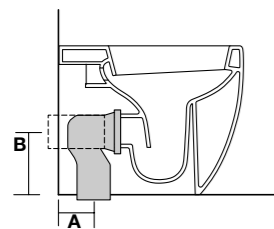

art. 900102 curva tecnica scarico suolo Waste pipe for floor outlet	art. 7619 01 Curva tecnica variabile per scarico suolo Waste pipe for floor outlet against regulations	art. 900104 curva tecnica variabile 90° scarico suolo Waste pipe for floor outlet against regulations 90°	art. 7539 01 raccordo scarico parete in plastica Plastic connector for wall outlet
art. 5318 NOLITA Wc NORIM NOLITA BTW wc pan NORIM	A mm 180	A mm 160 a 240 mm	A mm 80 a 150 mm	B mm 180
art. 5116 TRIBECA Wc TRIBECA BTW wc pan	A mm 90			B mm 180
art. 5118 TRIBECA Wc NORIM TRIBECA BTW wc pan NORIM	A mm 90			B mm 180
art. 5117 TRIBECA Wc monoblocco unico TRIBECA close coupled wc pan	A mm 250	A mm 200 a 260 mm	A mm 90 a 210 mm	B mm 180
art. 3112 FLO Wc 52 cm NORIM FLO BTW wc pan 52 cm NORIM	A mm 90	A mm 170		B mm 180
art. 3114 FLO Wc 48 cm FLO BTW wc pan 48 cm	A mm 90			B mm 180
art. 3116 FLO Wc 52 cm FLO BTW wc pan 52 cm	A mm 90	A mm 170		B mm 180
art. 3118 FLO Wc 56 cm FLO BTW wc pan 56 cm	A mm 150	A da 160 a 200 mm	A da 90 a 110 mm	B mm 180
art. 3117 FLO Wc monoblocco unico FLO close coupled wc pan	A mm 200	A da 160 a 250 mm	A da 90 a 160 mm	B mm 180
art. 3214 EGO Wc 46 cm EGO BTW wc pan 46 cm	A mm 90			B mm 180
art. 3216 EGO Wc 53 cm EGO BTW wc pan 53 cm	A mm 90	A mm 170		B mm 180
art. 3217 EGO Wc monoblocco unico EGO close coupled wc pan	A mm 200	A da 160 a 250 mm	A da 90 a 160 mm	B mm 180
art. 3716 ACQUATECH Wc ACQUATECH BTW wc pan	A mm 90	A mm 170		B mm 180
art. 3717 ACQUATECH Wc monoblocco unico ACQUATECH close coupled wc pan	A mm 200	A da 160 a 250 mm	A da 90 a 160 mm	B mm 180
art. 3616 K09 Wc 50 cm K09 BTW wc pan 50 cm	A mm 90			B mm 180
art. 3617 K09 Wc monoblocco unico K09 close coupled wc pan	A mm 200	A da 160 a 250 mm	A da 90 a 160 mm	B mm 180
art. 3516 CENTO ovale Wc CENTO oval BTW wc pan	A mm 90			B mm 180
art. 3518 CENTO rettangolare Wc CENTO rectangular BTW wc pan	A mm 90			B mm 180
art. 4118 WALDORF Wc WALDORF BTW wc pan	A mm 90	A mm 170		B mm 180
art. 4116 WALDORF Wc prolungato WALDORF BTW wc pan prolungato	A mm 200	A da 160 a 260 mm	A da 90 a 190 mm	B mm 180
art. 4117 WALDORF Wc monoblocco unico WALDORF close coupled wc pan	A mm 210	A da 160 a 270 mm	A da 90 a 190 mm	B mm 180
art. 1016 RETRO Wc BTW RETRO BTW wc pan	A mm 120	A da 150 a 180 mm	A da 70 a 90 mm	B mm 180
art. 4416 BIT Wc BIT BTW wc pan	A mm 100			B mm 180
art. 4417 BIT Wc monoblocco unico BIT close coupled wc pan	A mm 240	A da 150 a 260 mm	A da 90 a 220 mm	B mm 180

Condizioni generali di vendita

General sales conditions/ Condiciones generales de venta

Prodotti: La Kerasan si riserva di apportare in qualsiasi momento modifiche tecniche, costruttive e dimensionali utili al miglioramento dei propri prodotti; pesi e misure sono da considerarsi indicativi. Le tonalità degli smalti dei sanitari, a causa delle peculiarità della lavorazione ceramica, sono suscettibili di lievi variazioni da considerarsi in tolleranza.

Commissioni: Le commissioni, impegnative per il cliente, si intendono sempre "salvo espressa accettazione della Casa".

Prezzi: I prezzi indicati nel ns. listino si intendono per merce consegnata franco fabbrica. Ad esclusivo carico del compratore tutti gli oneri fiscali.