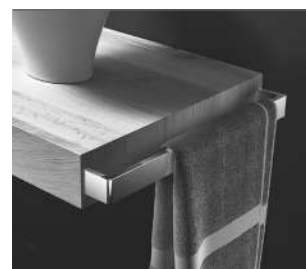

Portasciugamani laterale in acciaio cromato per mensola.

Chrome stainless steel lateral towel rail for wall hung shelf.
Handtuchhalter SEITE für Regal/ verchromt.
Toallero lateral de para estante de acero cromado.
Полотенцедержатель боковой для полки из хромированной стали.

Art. 7450 90	cm 45		€ 230,00