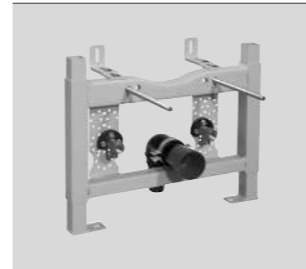

Staffa di sostegno bidet sospeso per parete in cartongesso.

Metal brackets for wall hung bidet on stud-wall.
Halterung für hängendes Bidet, für Leichtbauweise.
Estructura de sujeción bidé suspendido para pared de cartón yeso.
Система крепления подвешенного биде в стену из гипсокартона.

Art. 7526 01			€ 222,00