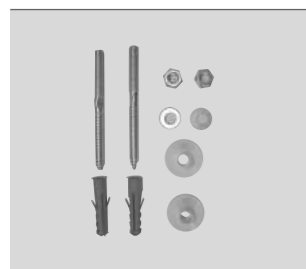

Fissaggi per lavabo parete in muratura.

Washbasin fixing screws for solid-wall.
Befestigung für Waschbecken.
Juego de fijación para lavabo.
Крепеж для умывальника в несущую стену.

Art. 7602 90			€ 4,00