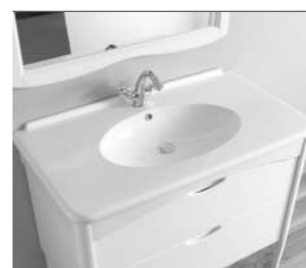

Consolle 100x55 monoforo (3 fori a richiesta) per mobile.

One hole console 100x55 (three holes on demand) for cabinet only.
Waschtisch 100x55 cm mit Hahnloch (Dreiloch auf Bestellung) Unterschrank notwendig.
Lavabo encimera 100x55 1 orif. (3 orif. sobre pedido) para mueble.
Консоль 100*55 с 1 отверстием (3 отверстия по запросу) под мебель.

Art. 1049 01	Bianco / White Weiß / Blanco / Белый	Kg. 29	€ 616,00

Art. 1049 04	Nero lucido / Glossy black Glänzed schwarz / Negro brillante / Чёрный глянцевый	Kg. 29	€ 1.232,00