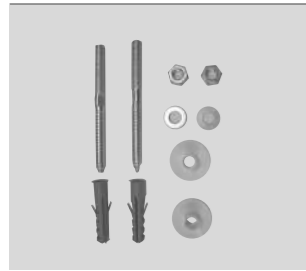

Fissaggi per lavabo parete in muratura.
Washbasin fixing screws for solid-wall.
Befestigung für Waschbecken.
Juego de fijación para lavabo.
Крепеж для умывальника в несущую стену.

Art. 7602 90		€ 4,00