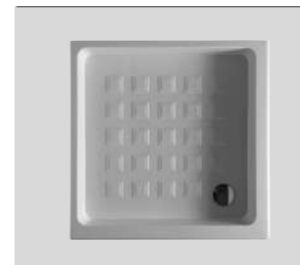

Piatto doccia angolare 100x100 quadro.

Square shaped corner shower-tray 100x100.
Duschwanne 100x100cm, quadratisch.
Plato de ducha de rincón 100x100 cuadrado.
Душевой поддон квадрат 100x100.

Art. 1340 01	Bianco / White Weiß / Bianco / Белый	Kg. 58	€ 1.088,00

Piletta sifonata ø90 per piatti doccia.

Drain plug ø90 for shower trays.
Ablassschraube ø90 für Duschwanne.
Desagüe con sifón ø90 para platos de ducha.
Сифон 90 для душевых поддонов.

Art. 9056 01	Cromo / Chrome finish Verchromt / Cromo / Хром	€ 50,00
Art. 9056 91	Oro / Gold finish Gold / Oro / Золото	€ 71,00
Art. 9056 93	Bronzo / Bronze finish Bronze / Bronce / Бронза	€ 71,00