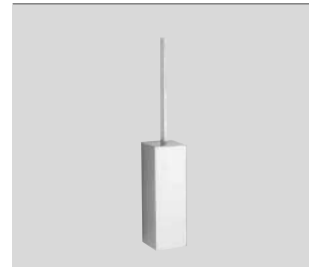

Porta scopino a terra.
Floor toilet brush holder.
Stand-WC Bürste.
Escobillero à suelo.
Ершик напольный.

Art. 7427 90	Cromo / Chrome finish Verchromt / Cromo / Хром	Kg. 2	€ 204,00
Art. 7427 91	Oro / Gold finish Gold / Oro / Золото	Kg. 2	€ 222,00
Art. 7427 93	Bronzo / Bronze finish Bronze / Bronce / Бронза	Kg. 2	€ 222,00