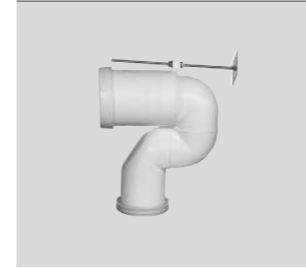

Curva tecnica VARIABILE per scarico suolo.
Waste pipe for floor outlet against regulations.
Ablaufbogen variabel.
Curva de conexión variable para descarga a suelo.
Техническая труба для выпуска в пол РЕГУЛИРУЕМАЯ.

Art. 7619 01	Kg. 1	€ 25,00