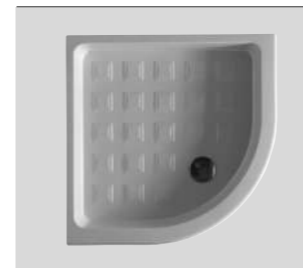

Art. 9158 S3	Bronzo / Bronze finish Bronze / Bronce / Бронза		€ 2.382,00
--------------	--	--	------------

**Piatto doccia semicircolare 90x90.**

Corner shower-tray 90x90.
Eck-Duschwanne, Viertelkreis, 90x90cm.
Plato de ducha angular 90x90.
Душевой поддон четверть круга 90x90.