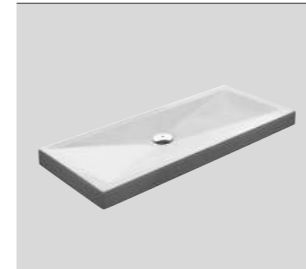

Piatto doccia in acrilico h9 con antiscivolo bianco completo di piletta.
White acrylic shower trays h9 whit anti-slip and drain pipe.
Acryl-Duschwanne, h 9cm, Anti-Rutsch-Oberfläche, Weiß, incl. Ablaufgarnitur.
Platos de ducha en acrilico h9 blanco con antideslizante y desagüe.
Душевой поддон из акрила h9 с антислипом белый в комплекте с сифоном.

Art. 7050 04	72x90	Kg. 10	€ 367,00