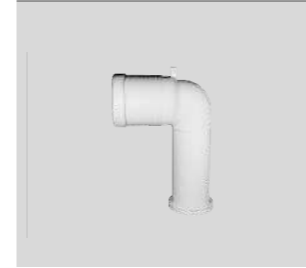

Curva tecnica VARIABILE 90° per scarico suolo.
Waste pipe for floor outlet against regulations 90°.
Ablaufbogen variabel 90°.
Curva de conexión variable para descarga a suelo 90°.
Труба техническая регулируемая.

Art. 9001 04	Kg. 1	€ 25,00