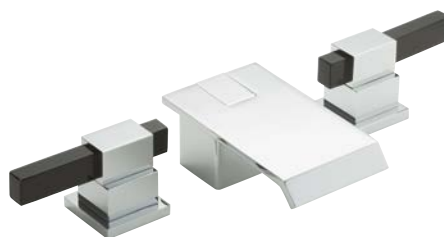

U6K.151
Beyond Crystal - Bleu

GIU.40G
Beluga à manettes

G5A.151
Nano

G5D.151
Anoa à manettes - Corne noire

G79.151
Cubica

A60.151
Marina onyx noir

G04.151
Pure

J17.151
Beverley